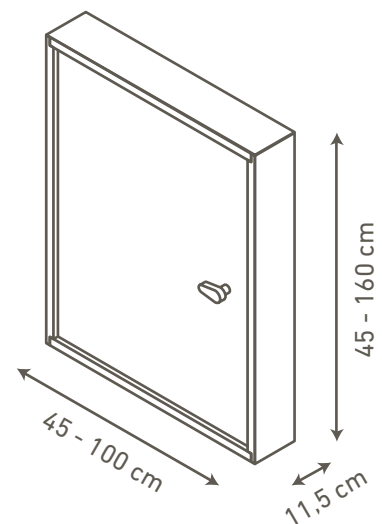

Reducere varmetab
med op til 86%

Lufttæthedsklasse 4
EN 12207

Nem montage

Kan monteres af 1 person

**DANISH
QUALITY**

Dansk kvalitet

- > Den gode isolering og unikke konstruktion gør den lufttæt og forhindrer træk.
- > Skunkklemmen kan monteres højre- og venstrehængt.
- > Til 60 × 60 cm medfølger også et trækøje til skunkklemmen, således den kan monteres i vandrette flader, f.eks. i loftet.
- > Aftageligt håndtag.

SPECIFIKATIONER

Sandwichkonstruktion
50 mm ekspanderet
polystyren (EPS)

Karm: Grantræ
Højde: 11,5 cm
Tykkelse: 1,8 cm

Lem tykkelse: 56 mm
Hvid HDF 2 × 3 mm
Farve: RAL 9010

1 tætningsliste i karm

Varenr.	DB-nr.	Udvendige karmmålt	Hulmål
1018507	1619470	54 × 70 cm	56,4 × 72,5 cm
1018508	1609497	54 × 80 cm	56,4 × 82,5 cm
1018509	1619471	54 × 90 cm	56,4 × 92,5 cm
1018511	1619465	54 × 110 cm	56,4 × 112,5 cm
1018606	1619472	60 × 60 cm	62,4 × 62,5 cm
1018000	1643169	45 - 100 × 45 - 100 cm	47,4 - 102,4 × 47,5 - 102,5 cm
1018001	1646600	45 - 100 × 100,1 - 160 cm	47,4 - 102,4 × 102,6 - 162,5 cm

TILBEHØR

	Varenr.	DB-nr.
Plastgerigt hvid, bredde 4,5 cm (max. karmmålt 70 × 120 cm)	1008960	5202709
Betjeningsstang (80 cm) af ubehandlet grantræ, krog af plastik	R1-40980	5247623