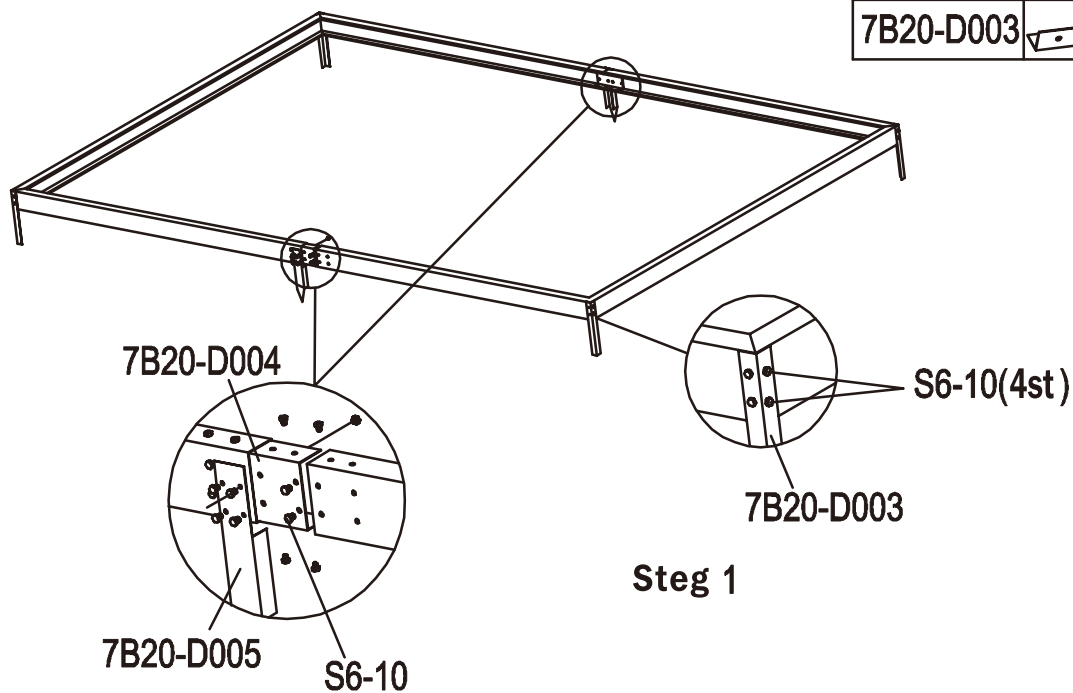

Montering av sockel

SH7901C-2-HD-6MM Sockel (VH00202022)

Del	nr.	antal	förp.
7B04-017		13	Påse
S6-10		48	Påse
M6		48	Påse
7B20-D005		2	Påse
7B20-D004		2	Påse
7B20-D003		4	Påse

Steg 2

Steg 3

Lossa en M6 och skruva därefter fast 7B04-017 med samma M6 igen. Upprepa detta på totalt 13 punkter enligt bild ovan.