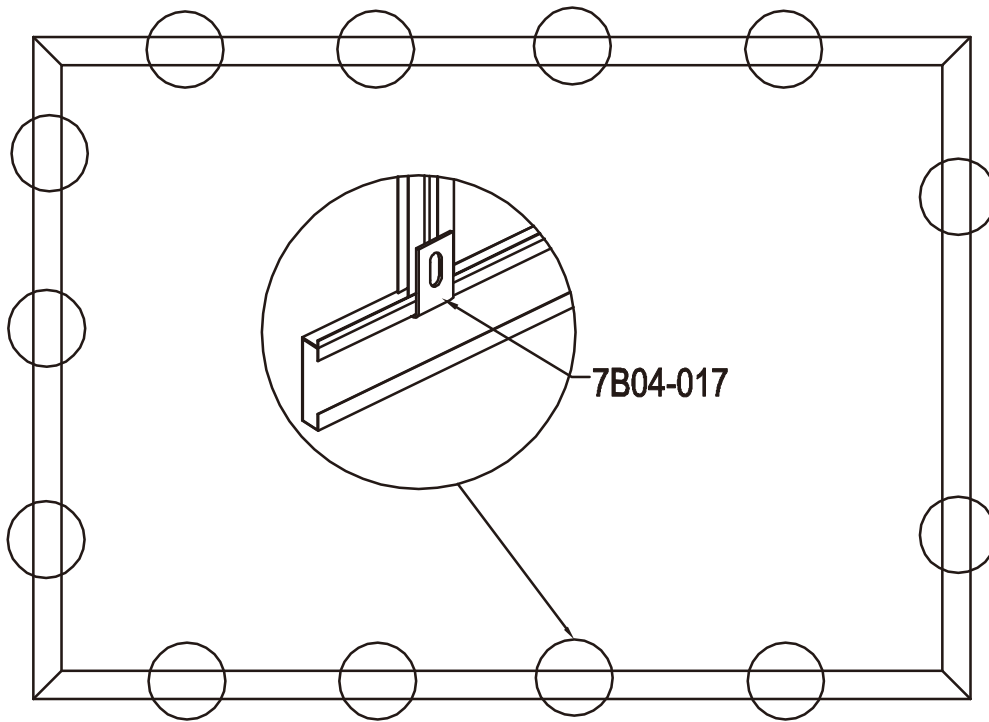

Montering av sockel

SH7901C-2-HD-6MM Sockel (VH00202022)

Del	nr.	antal	förp.
7B04-017		13	Påse
S6-10		48	Påse
M6		48	Påse
7B20-D005		2	Påse
7B20-D004		2	Påse
7B20-D003		4	Påse

Steg 2

Steg 3

Lossa en M6 och skruva därefter fast 7B04-017 med samma M6 igen. Upprepa detta på totalt 13 punkter enligt bild ovan.