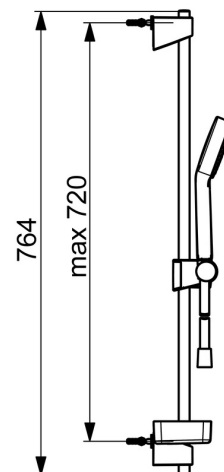

558 Oras Apollo Style Dusjsett

EAN: 6414150088612

NRF: 4205329

static.oras.com/558

Oras Apollo dusjsett. Hånddusj (Ø95) med 1 sprayfunksjon, justerbar maks. Justerbar dusjstang (maks 720 mm), 1750 mm dusjslange og såpebrett. Vannforbruk begrenset til 9 l / min.

- Dusjløsninger
- Veggmontert
- Forkrommet
- Hånddusj, Veggstang, Veggbrakett justerbar, Såpeholder, Dusjslange (1750 mm), Anti-kalk teknologi
- Vannforbruk begrenset til 9 l / min.
- 1-spray

Teknisk data

Flow attributter

Vannmengde ved 300 kPa (med vannmengdebegrenser) **0.15 l/s**

Tekniske egenskaper

Varmtvannsforsyning **max. +65°C**
 Arbeidstrykk **50 - 500 kPa**
 Tilkoblingsstørrelse **G1/2**
 Lengde/høyde **720 mm**