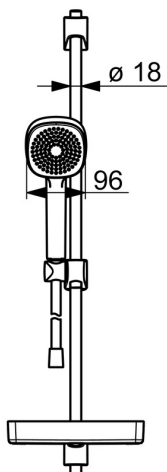

558 Oras Apollo Style Dusjsett

EAN: 6414150088612

NRF: 4205329

static.oras.com/558

Oras Apollo dusjsett. Hånddusj (Ø95) med 1 sprayfunksjon, justerbar maks. Justerbar dusjstang (maks 720 mm), 1750 mm dusjslange og såpebrett. Vannforbruk begrenset til 9 l / min.

- Dusjløsninger
- Veggmontert
- Forkrommet
- Hånddusj, Veggstang, Veggbrakett justerbar, Såpeholder, Dusjslange (1750 mm), Anti-kalk teknologi
- Vannforbruk begrenset til 9 l / min.
- 1-spray

Teknisk data

Flow attributter

Vannmengde ved 300 kPa (med vannmengdebegrenser) **0.15 l/s**

Tekniske egenskaper

Varmtvannsforsyning **max. +65°C**
 Arbeidstrykk **50 - 500 kPa**
 Tilkoblingsstørrelse **G1/2**
 Lengde/høyde **720 mm**