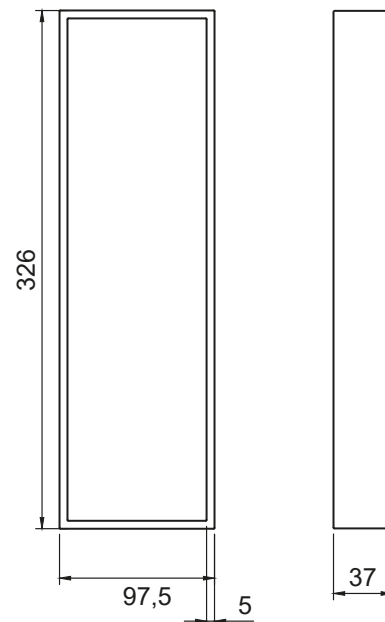

Solid D2

Art no: 46262 **RSK:** 8663916