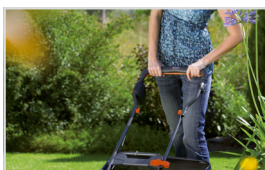

Accu oppladbar sylinderglassklipper 380 Li

Commercial Reference: 4025-20
Article number: 965 86 37-01
EAN: 4078500402507

Ledningsløs presisjonsklipper – gir en vakker velklipt gressplen. Kraftig, lettkjørt, 25 V lithium-ion batteri for kraftig klipp, utbyttbart. Kan til og med brukes som vanlig håndgressklipper, uten batteri. LED Display for avlesningsbar batteristatus. Lydløs, berøringsfri klippeteknikk (Knivsynderen er frittlopende) gjør klipperen lydløs og lett å kjøre. Gir en effektiv og ekstakt klipping gjennom herdet klippebeskyttede knivsyndere i kvalitetsstål, samt spesialslipt underkniv. Enkel og trinnløs justering av klippehøyden ved hjelp av en spak og klippe høyde skalaen. Bedre feste ved hjelp av de store hjulene med spesialprofileringen og myke komposittdele. Håndtak med bekvem plassert startkontakt, som gjør det enkelt å skyve klipperen. Enkel transport og kompakt oppbevaring av klipperen gjennom sammenleggbart håndtak. Komplet med gressopsamler, oppladbart batteri og batterilader. Ladetid maks. 6 timer. Anbefalt tilbehør: Utbyttbart batteri: Li-ion 8838. 4-farget display kartong.

KRAFTIG BATTERITEKNOLOGI

BEHAGELIG ARBEID

PRESIS OG
JEVN PLENKLIPPING

LETT Å SKYVE

TRYGG BETJENING

380 Li

| | |
|-------------------------|----------------------------|
| Klippebredde | 38 cm |
| Klippehøyde, min-max | 12-42 mm |
| Kapasitet arbeidsområde | 400 m ² +/-20 % |
| Batterieffekt | 3.2 Ah |
| Batteri | Li-Ion |
| Vekt | 14 kg |