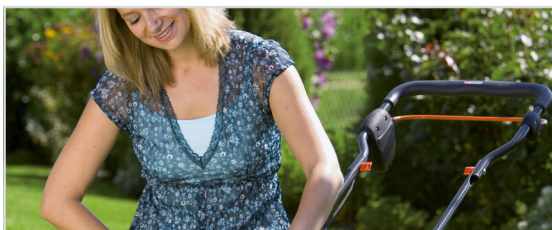

Accu oppladbar sylinderglassklipper 380 Li

Commercial Reference: 4025-20
Article number: 965 86 37-01
EAN: 4078500402507

Ledningsløs presisjonsklipper – gir en vakker velklipt gressplen. Kraftig, lettkjørt, 25 V lithium-ion batteri for kraftig klipp, utbyttbart. Kan til og med brukes som vanlig håndgressklipper, uten batteri. LED Display for avlesningsbar batteristatus. Lydløs, berøringsfri klippeteknikk (Knivsynderen er frittlopende) gjør klipperen lydløs og lett å kjøre. Gir en effektiv og ekstakt klipping gjennom herdet klippebeskyttede knivsyndere i kvalitetsstål, samt spesialslipt underkniv. Enkel og trinnløs justering av klippehøyden ved hjelp av en spak og klippe høyde skalaen. Bedre feste ved hjelp av de store hjulene med spesialprofileringen og myke komposittdele. Håndtak med bekvem plassert startkontakt, som gjør det enkelt å skyve klipperen. Enkel transport og kompakt oppbevaring av klipperen gjennom sammenleggbart håndtak. Komplet med gressopsamler, oppladbart batteri og batterilader. Ladetid maks. 6 timer. Anbefalt tilbehør: Utbyttbart batteri: Li-ion 8838. 4-farget display kartong.

KRAFTIG BATTERITEKNOLOGI

BEHAGELIG ARBEID

PRESIS OG
JEVN PLENKLIPPING

LETT Å SKYVE

TRYGG BETJENING

380 Li

| | |
|-------------------------|----------------------------|
| Klippebredde | 38 cm |
| Klippehøyde, min-max | 12-42 mm |
| Kapasitet arbeidsområde | 400 m ² +/-20 % |
| Batterieffekt | 3.2 Ah |
| Batteri | Li-Ion |
| Vekt | 14 kg |