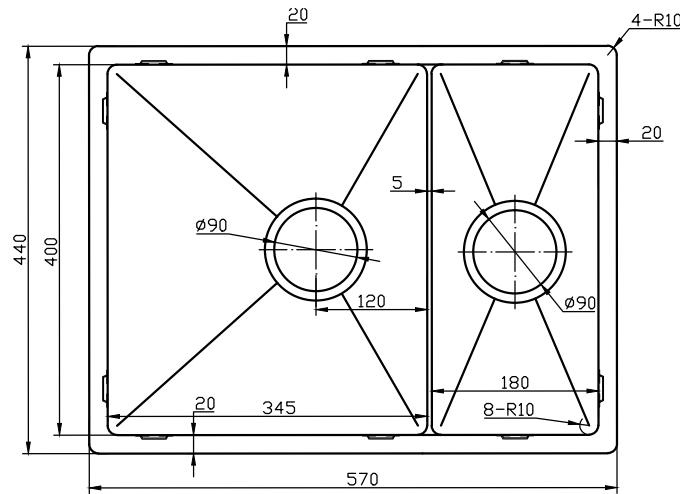

# Kubus 1.5 Soft Slim vask Udskæringsmål

Varenr.: 10012SLDK

VVS-nr.: 681545106

Godstykkelser: 1,2 mm

Min. skabsbredde:

600 mm