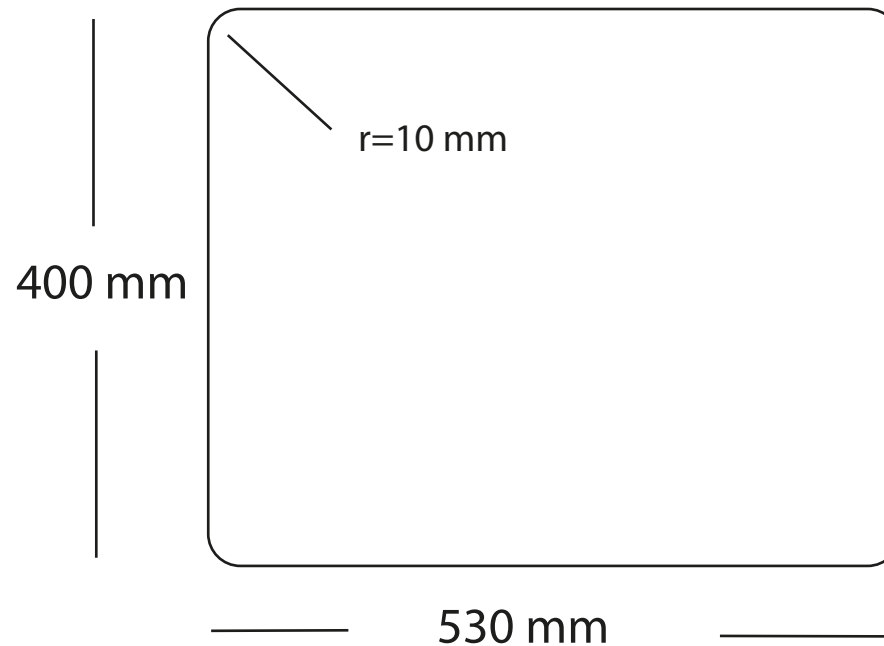

Underlimning, Unterbau, Undermount