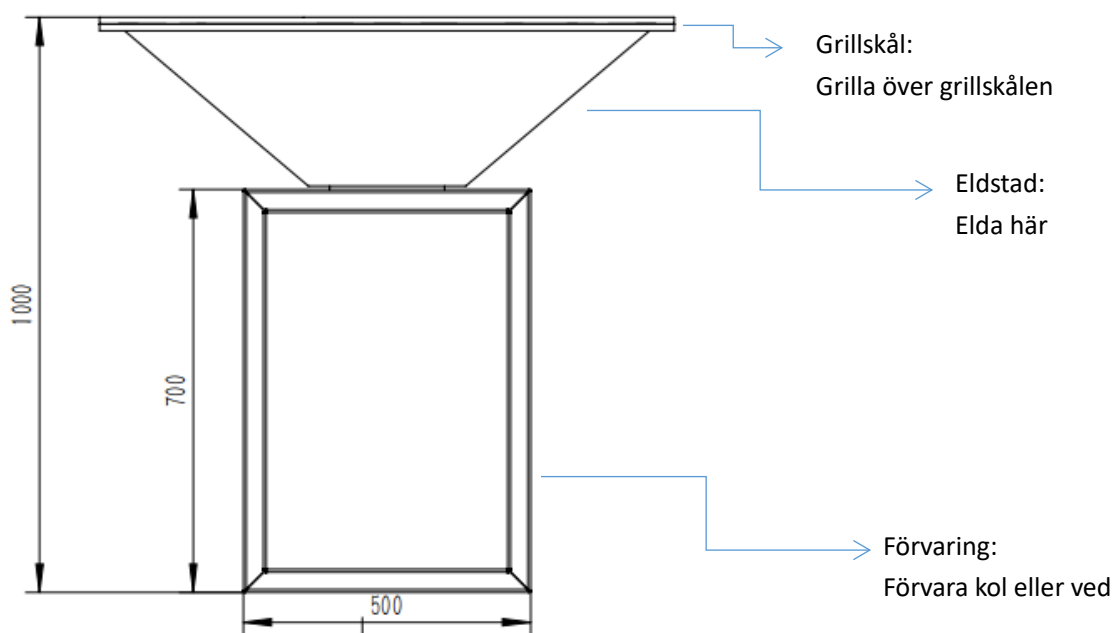

METALCRAFT

Eldstad i Cortenstål – Kiruna (OBBQ002)

Konsumentkontakt

Arc E-commerce AB

Box 3124

13603 Haninge

Sverige