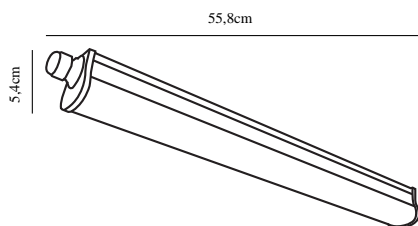

WESTPORT 60 DOUBLE | LYSRÖRSARMATUR |

GRÅ

49656110

nordlux®

Spänning (V): 230 Volt
IP-grad: IP65
Klass (Klass 1, Klass 2, Klass 3):
Klass 2 (Dubbel isolerad)
Lampfattning: LED Module
Parallellkoppling: False

Primärt material: Plast
Färg: Grå

Bredd (cm): 5.4
Längd (cm): 55.8
Projektion (cm): 5.4
EAN: 5701581481886
TUN: 2078599
Artikelnummer: 49656110

Antal per kolla: 6
Säljförpackning höjd (cm): 5.6
Säljförpackning bredd cm: 57.3
Säljförpackning djup (cm): 5.6
Säljförpackning volym m³: 0.0018
Productens nettovikt (kg): 0.25

Ljusstyrka (lumen): 2100
Färgtemperatur (K): 4000
Ra-värde : 80
Livslängd (h): 25000
Ljusspridningsvinkel (°) : 125
Candela (cd) (endast för riktad
lampa): 0
Energiklass: E
Faktisk watt (W): 23

• Hög IP-klass (IP65) • 5 års LED-garanti