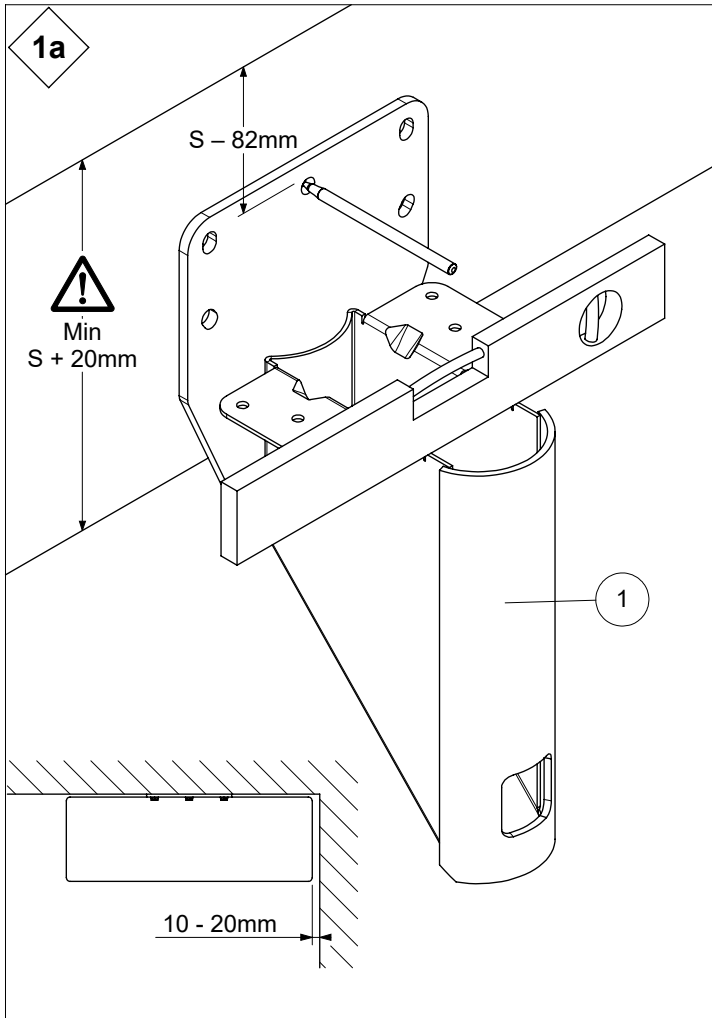

Tools not included!
Werkzeuge nicht enthalten!
Gereedschap niet inbegrepen!
Outils non inclus!
Værktøj ikke inkluderet!

TX25
TX30
PZ2

∅ 3mm ∅ 6mm
∅ 4mm ∅ 12mm
∅ 6mm
∅ 8mm
∅ 10mm

3mm
4mm
6mm

16mm

L

R

$$S = \frac{H}{T + 1}$$

min S	max S
185 mm	215 mm

Example / Beispiel / Voorbeeld / Example / Eksempel:
H: 2400 mm, T: 11 st(pcs)

$$S = \frac{2400 \text{ mm}}{11 + 1} = 200 \text{ mm}$$

T	min H	max H
9	1850 mm	2150 mm
10	2035 mm	2365 mm
11	2220 mm	2580 mm
12	2405 mm	2795 mm
13	2590 mm	3010 mm