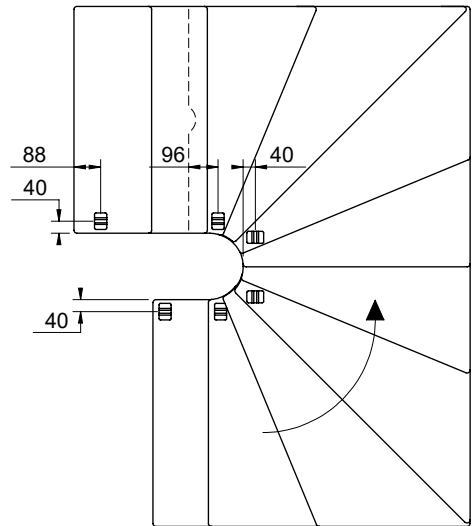

2 supports mural doivent être monté sur un escalier 1/4 ou 4 sur un escalier 1/2 tournant.

2 væginkler er påkrævet i en 1/4-svings- eller 4 i en 1/2-svings-trappe.

L

R

L 750 mm

U 750 mm

U 850 mm