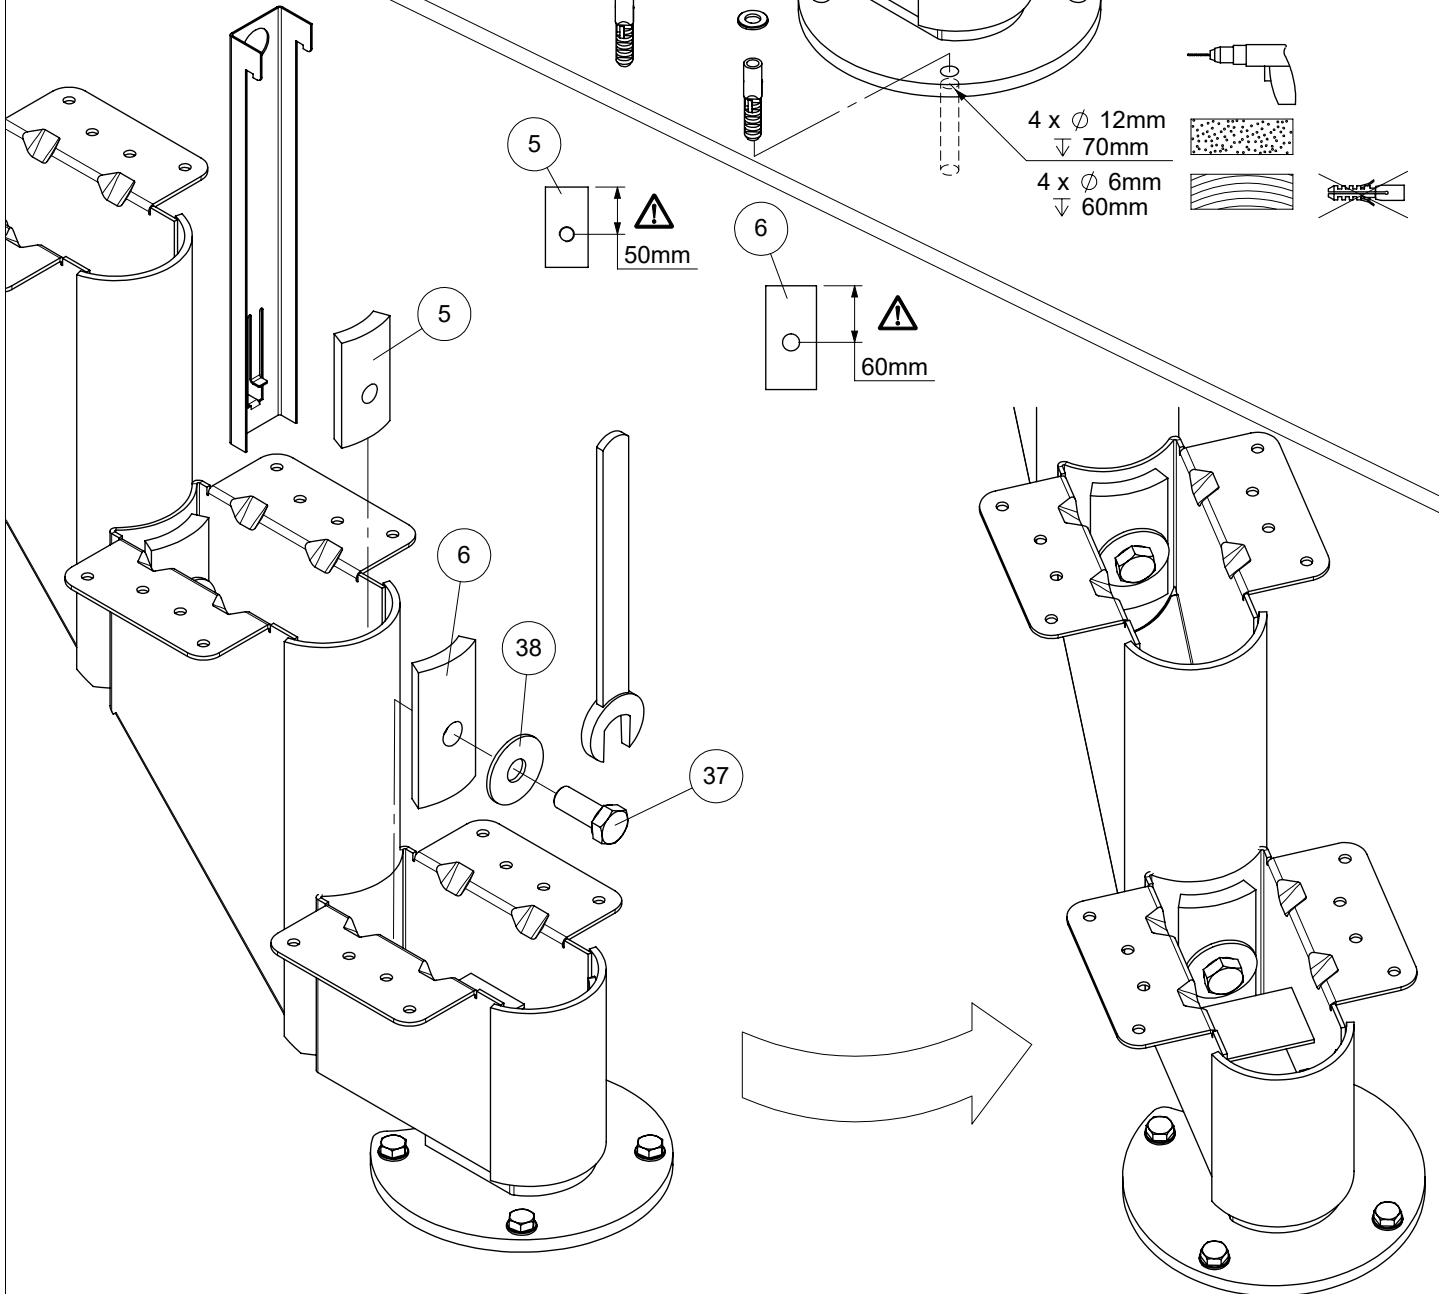

3

7

8

13

14

15

18

I	Mounting of wallbrackets is optional Die Montage von Wandhalterungen ist optional Montage van muurbeugels is optioneel Le montage de supports muraux est facultatif Montering af vægbeslag er valgfri
L	2 wall brackets in position A or B 2 Wandhalterungen in der Position A oder B 2 muurbeugels in positie A of B 2 supports mural dans la position A ou B 2 vægbeslag i position A eller B
U	4 wall brackets in position A or B 4 Wandhalterungen in der Position A oder B 4 muurbeugels in positie A of B 4 supports mural dans la position A ou B 4 vægbeslag i position A eller B

2 wall brackets must be mounted on a 1/4 turn or 4 on a 1/2 turn staircase.

2 Wandhalterungen müssen auf einer 1/4-gewendelten oder 4 auf einer 1/2-gewendelten Treppe montiert werden.

2 muurbeugels moeten gemonteerd worden op een 1/4 draai of 4 op een 1/2 draai trap.