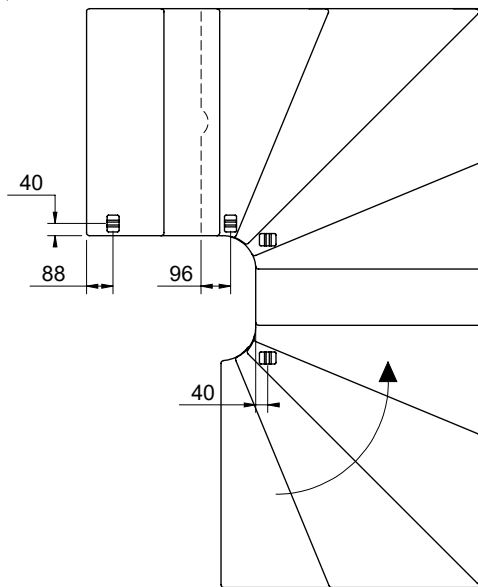

2 supports mural doivent être monté sur un escalier 1/4 ou 4 sur un escalier 1/2 tournant.

2 væginkler er påkrævet i en 1/4-svings- eller 4 i en 1/2-svings-trappe.

L

R

L 750 mm

U 750 mm

U 850 mm