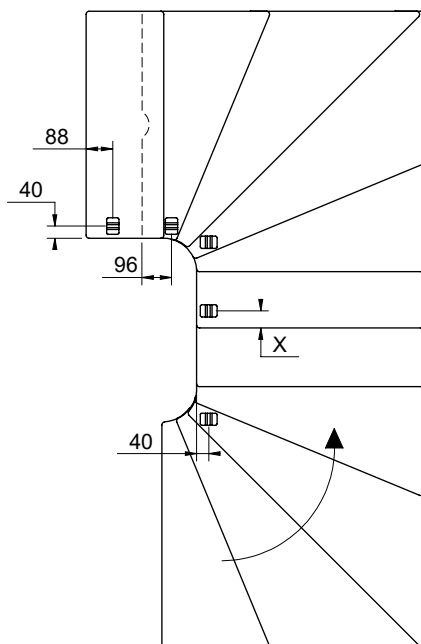

2 supports mural doivent être monté sur un escalier 1/4 ou 4 sur un escalier 1/2 tournant.

2 væginkler er påkrævet i en 1/4-svings- eller 4 i en 1/2-svings-trappe.

L

R

L 750 mm

U 750 mm

U 850 mm