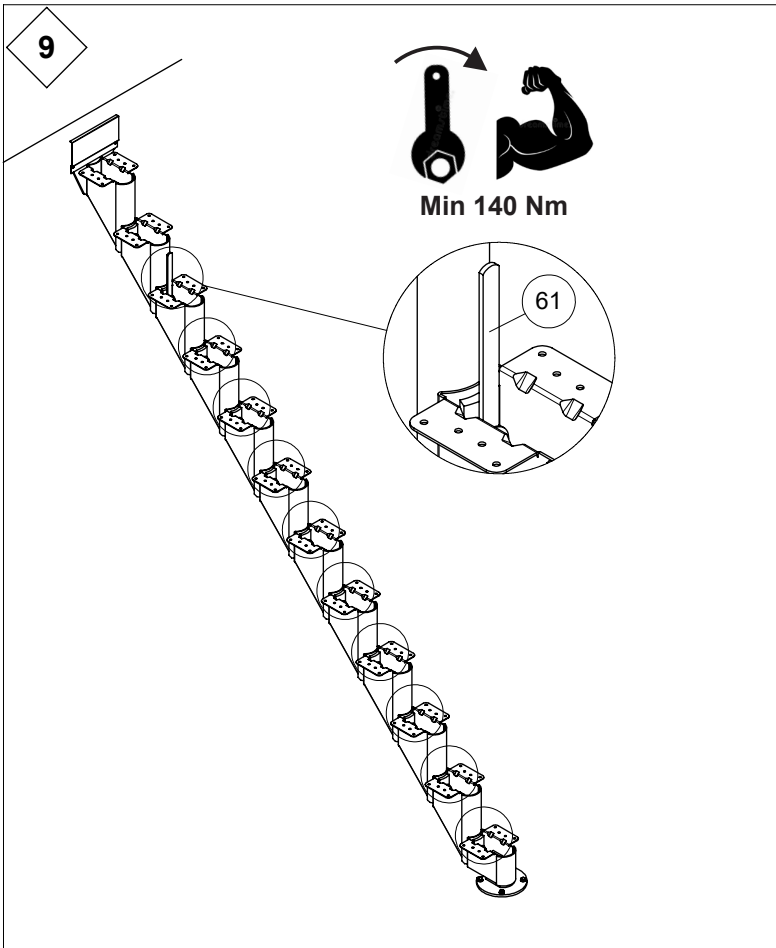

3

7

8

13

14

15

18

I	Mounting of wallbrackets is optional Die Montage von Wandhalterungen ist optional Montage van muurbeugels is optioneel Le montage de supports muraux est facultatif Montering af vægbeslag er valgfri
L	2 wall brackets in position A or B 2 Wandhalterungen in der Position A oder B 2 muurbeugels in positie A of B 2 supports mural dans la position A ou B 2 vægbeslag i position A eller B
U	4 wall brackets in position A or B 4 Wandhalterungen in der Position A oder B 4 muurbeugels in positie A of B 4 supports mural dans la position A ou B 4 vægbeslag i position A eller B

2 wall brackets must be mounted on a 1/4 turn or 4 on a 1/2 turn staircase.

2 Wandhalterungen müssen auf einer 1/4-gewendelten oder 4 auf einer 1/2-gewendelten Treppe montiert werden.

2 muurbeugels moeten gemonteerd worden op een 1/4 draai of 4 op een 1/2 draai trap.