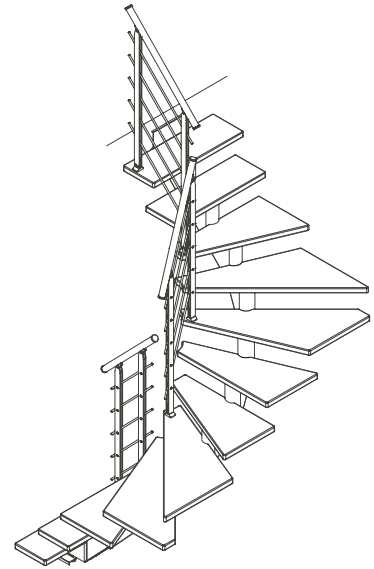

DESIGN BANISTER

HAMBURG

**INSTRUCTION / MONTAGEANLEITUNG
INSTRUKTION / INSTRUCCÌN / INSTRUKCJA**

	Height floor-to-floor	Rise height	Number of treads
	Geschosshöhe	Steigungshöhe	Anzahl Stufen
	Hauteur sol-sol	Hauteur de marche	Nombre de marches
	Altura de suelo/suelo	Altura de peldaños	Numero de peldaños
	Altura do chão / chão	Altura do degrau	Número de etapas (degraus)
	Hoogte vloer/vloer	Hoogte trede	Aantal treden
	Etagehøjde	Stigningshøjde	Antal trin
	Golv till golv höjd	Stigningshöjd	Antal steg
	Wysokość kondygnacji od podłogi do podłogi	Wysokość stopnia	Ilość stopni
	Înălțime sol-sol	Înălțime treaptă	Număr trepte
	Výška patra podlaha-podlaha	Výška schodu	Počet nášlapů
	Высота от пола до пола	Шаг ступени	Кол-во ступеней
	Aukšto aukštis	Pakopos aukštis	Pakopų kiekis
	Stāva augstums	Pakāpiena augstums	Pakāpienu skaits
	Korruse kõrgus	Astme kõrgus	Astmete arv
	Višina nadstropja	Višina stopnice	Število stopnic
	Visina kata	Visina stepenice	Broj stepenica
	Výška podlažia	Výška stupňa	Počet stupňov

1

x 1
K2-1077500 RAL 7016
K2-1077501 RAL 9005
K2-1077502 Pearl grey
K2-1077503 RAL 9016

2

	11	12	13	14
x	9	10	11	12

K2-1077505 RAL 7016
K2-1077506 RAL 9005
K2-1077507 Pearl grey
K2-1077508 RAL 9016

3

x 1
K2-1077510 RAL 7016
K2-1077511 RAL 9005
K2-1077512 Pearl grey
K2-1077513 RAL 9016