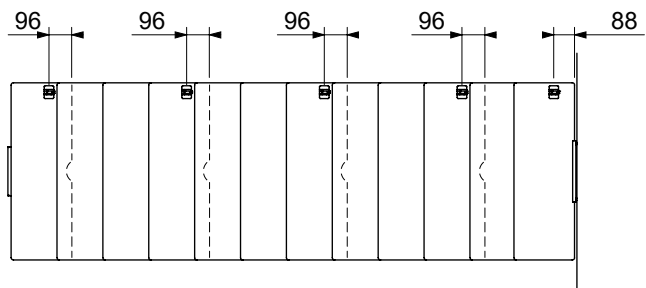

2 supports mural doivent être monté sur un escalier 1/4 ou 4 sur un escalier 1/2 tournant.

2 væginkler er påkrævet i en 1/4-svings- eller 4 i en 1/2-svings-trappe.

L

R

L 750 mm

U 750 mm

U 850 mm