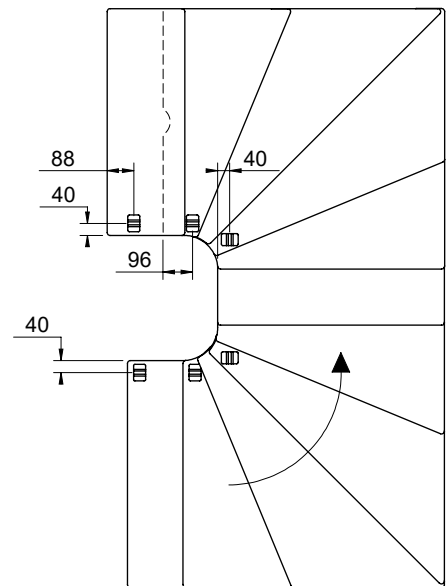

2 supports mural doivent être monté sur un escalier 1/4 ou 4 sur un escalier 1/2 tournant.

2 væginkler er påkrævet i en 1/4-svings- eller 4 i en 1/2-svings-trappe.

L

R

L 750 mm

U 750 mm

U 850 mm