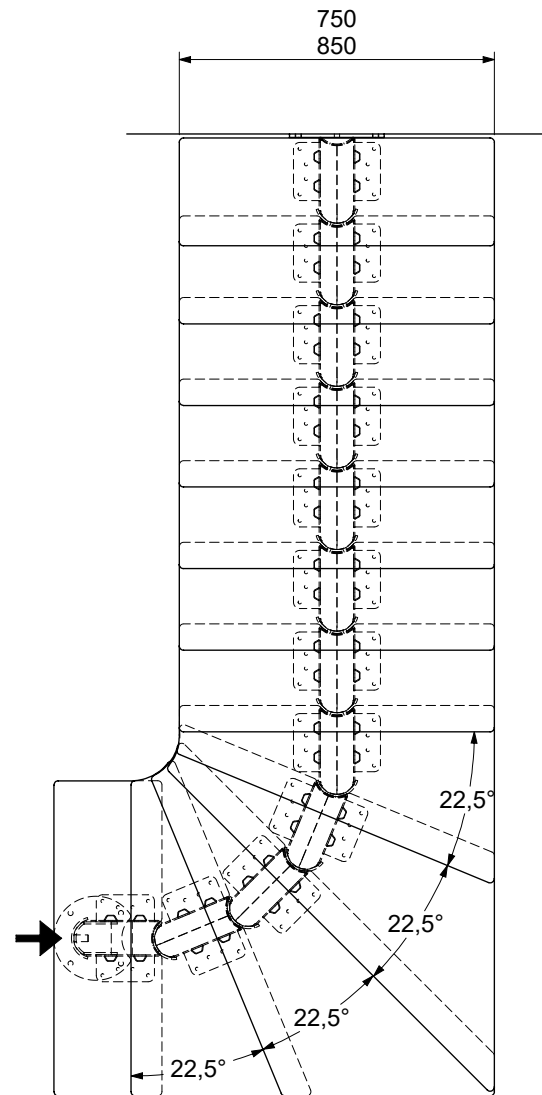

DESIGN BANISTER

HAMBURG

**INSTRUCTION / MONTAGEANLEITUNG
INSTRUKTION / INSTRUCCÌN / INSTRUKCJA**

	Height floor-to-floor	Rise height	Number of treads
	Geschosshöhe	Steigungshöhe	Anzahl Stufen
	Hauteur sol-sol	Hauteur de marche	Nombre de marches
	Altura de suelo/suelo	Altura de peldaños	Numero de peldaños
	Altura do chão / chão	Altura do degrau	Número de etapas (degraus)
	Hoogte vloer/vloer	Hoogte trede	Aantal treden
	Etagehøjde	Stigningshøjde	Antal trin
	Golv till golv höjd	Stigningshöjd	Antal steg
	Wysokość kondygnacji od podłogi do podłogi	Wysokość stopnia	Ilość stopni
	Înălțime sol-sol	Înălțime treaptă	Număr trepte
	Výška patra podlaha-podlaha	Výška schodu	Počet nášlapů
	Высота от пола до пола	Шаг ступени	Кол-во ступеней
	Aukšto aukštis	Pakopos aukštis	Pakopų kiekis
	Stāva augstums	Pakāpiena augstums	Pakāpienu skaits
	Korruse kõrgus	Astme kõrgus	Astmete arv
	Višina nadstropja	Višina stopnice	Število stopnic
	Visina kata	Visina stepenice	Broj stepenica
	Výška podlažia	Výška stupňa	Počet stupňov

Tools not included!
Werkzeuge nicht enthalten!
Gereedschap niet inbegrepen!
Outils non inclus!
Værktøj ikke inkluderet!

TX25
TX30
PZ2

∅ 3mm ∅ 6mm
∅ 4mm ∅ 12mm
∅ 6mm
∅ 8mm
∅ 10mm

3mm
4mm
6mm

16mm

L

R

$$S = \frac{H}{T + 1}$$

min S	max S
185 mm	215 mm

Example / Beispiel / Voorbeeld / Example / Eksempel:
H: 2400 mm, T: 11 st(pcs)

$$S = \frac{2400 \text{ mm}}{11 + 1} = 200 \text{ mm}$$

T	min H	max H
9	1850 mm	2150 mm
10	2035 mm	2365 mm
11	2220 mm	2580 mm
12	2405 mm	2795 mm
13	2590 mm	3010 mm