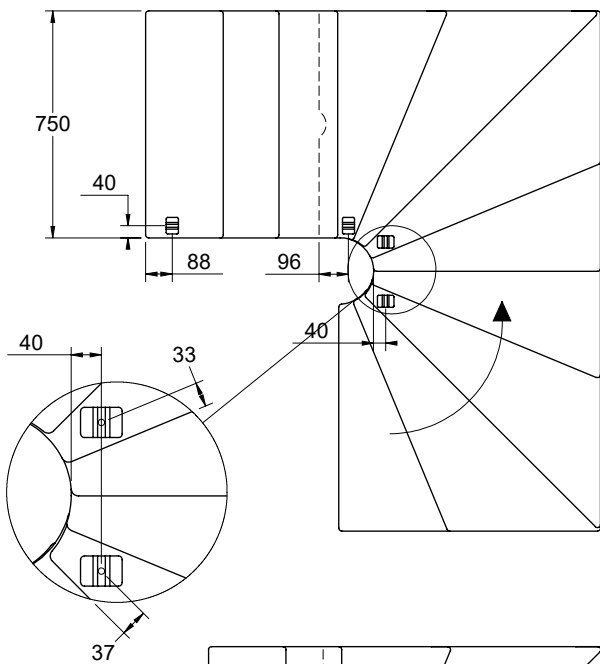

2 supports mural doivent être monté sur un escalier 1/4 ou 4 sur un escalier 1/2 tournant.

2 væginkler er påkrævet i en 1/4-svings- eller 4 i en 1/2-svings-trappe.

L

R

L 750 mm

U 750 mm

U 850 mm