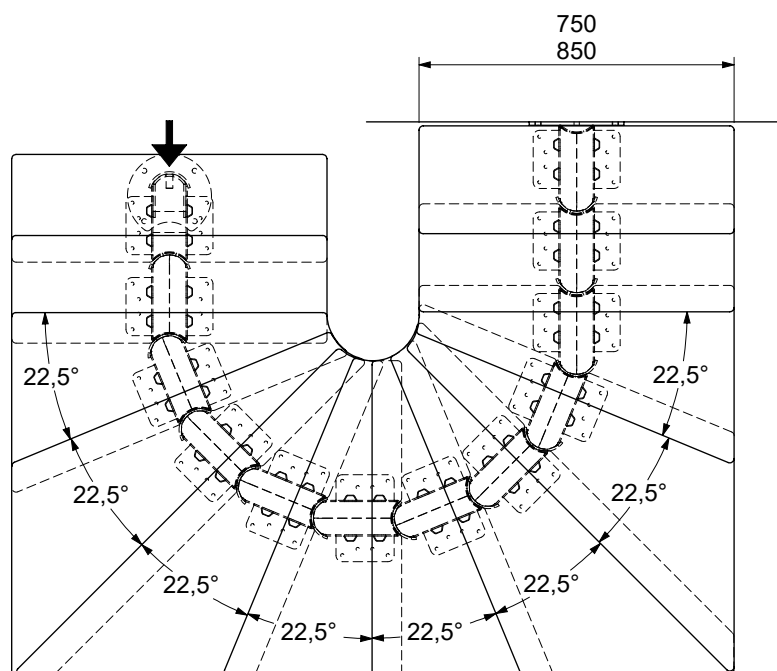

Tools not included!
Werkzeuge nicht enthalten!
Gereedschap niet inbegrepen!
Outils non inclus!
Værktøj ikke inkluderet!

TX25
TX30
PZ2

∅ 3mm ∅ 6mm
∅ 4mm ∅ 12mm
∅ 6mm
∅ 8mm
∅ 10mm

3mm
4mm
6mm

16mm

L

R

$$S = \frac{H}{T + 1}$$

min S	max S
185 mm	215 mm

Example / Beispiel / Voorbeeld / Example / Eksempel:
H: 2400 mm, T: 11 st(pcs)

$$S = \frac{2400 \text{ mm}}{11 + 1} = 200 \text{ mm}$$

T	min H	max H
9	1850 mm	2150 mm
10	2035 mm	2365 mm
11	2220 mm	2580 mm
12	2405 mm	2795 mm
13	2590 mm	3010 mm