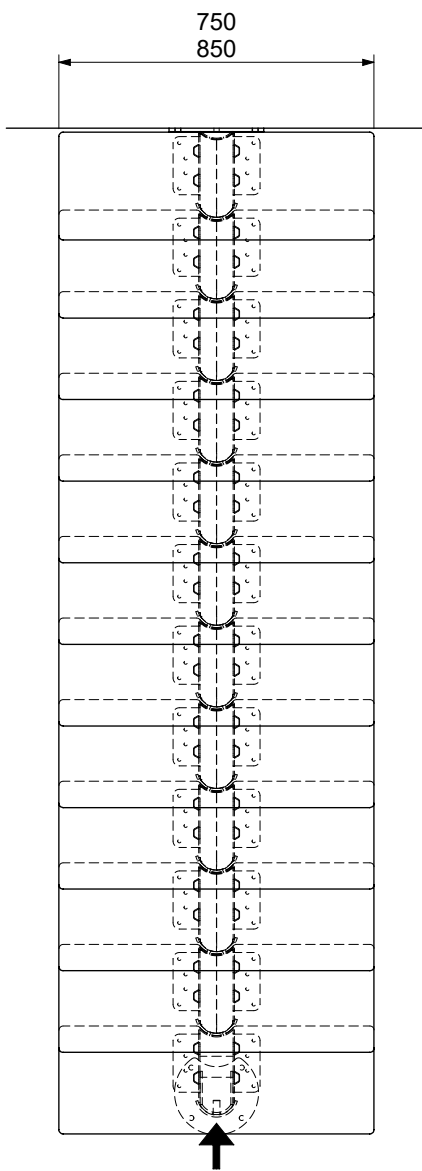

DESIGN BANISTER

HAMBURG

**INSTRUCTION / MONTAGEANLEITUNG
INSTRUKTION / INSTRUCCÌN / INSTRUKCJA**

	Height floor-to-floor	Rise height	Number of treads
	Geschosshöhe	Steigungshöhe	Anzahl Stufen
	Hauteur sol-sol	Hauteur de marche	Nombre de marches
	Altura de suelo/suelo	Altura de peldaños	Numero de peldaños
	Altura do chão / chão	Altura do degrau	Número de etapas (degraus)
	Hoogte vloer/vloer	Hoogte trede	Aantal treden
	Etagehøjde	Stigningshøjde	Antal trin
	Golv till golv höjd	Stigningshöjd	Antal steg
	Wysokość kondygnacji od podłogi do podłogi	Wysokość stopnia	Ilość stopni
	Înălțime sol-sol	Înălțime treaptă	Număr trepte
	Výška patra podlaha-podlaha	Výška schodu	Počet nášlapů
	Высота от пола до пола	Шаг ступени	Кол-во ступеней
	Aukšto aukštis	Pakopos aukštis	Pakopų kiekis
	Stāva augstums	Pakāpiena augstums	Pakāpienu skaits
	Korruse kõrgus	Astme kõrgus	Astmete arv
	Višina nadstropja	Višina stopnice	Število stopnic
	Visina kata	Visina stepenice	Broj stepenica
	Výška podlažia	Výška stupňa	Počet stupňov

Tools not included!
Werkzeuge nicht enthalten!
Gereedschap niet inbegrepen!
Outils non inclus!
Værktøj ikke inkluderet!

TX25
TX30
PZ2

∅ 3mm ∅ 6mm
∅ 4mm ∅ 12mm
∅ 6mm
∅ 8mm
∅ 10mm

3mm
4mm
6mm

16mm

L

R

$$S = \frac{H}{T + 1}$$

min S	max S
185 mm	215 mm

Example / Beispiel / Voorbeeld / Example / Eksempel:
H: 2400 mm, T: 11 st(pcs)

$$S = \frac{2400 \text{ mm}}{11 + 1} = 200 \text{ mm}$$

T	min H	max H
9	1850 mm	2150 mm
10	2035 mm	2365 mm
11	2220 mm	2580 mm
12	2405 mm	2795 mm
13	2590 mm	3010 mm