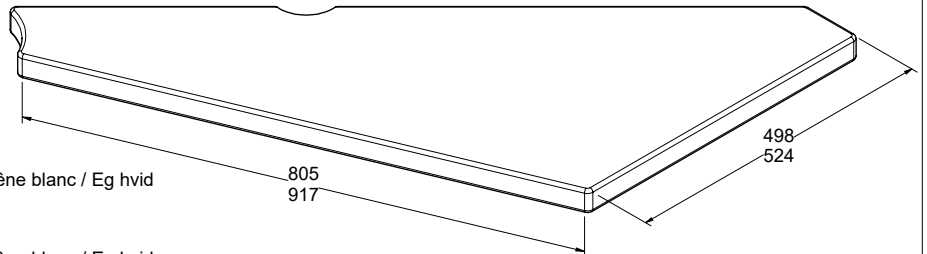

24

x	I	0
	L	1
	U	2

- M2-1078408 750 mm Beech / Buche / Beuk / Hêtre / Bøg
- M2-1078418 750 mm Oak / Eiche / Eik / Chêne / Eg
- M2-1078428 750 mm Oak white / Eiche weiss / Eik wit / Chêne blanc / Eg hvid
- M2-1078458 850 mm Beech / Buche / Beuk / Hêtre / Bøg
- M2-1078468 850 mm Oak / Eiche / Eik / Chêne / Eg
- M2-1078478 850 mm Oak white / Eiche weiss / Eik wit / Chêne blanc / Eg hvid

23

x	I	0
	L	1
	U	2

- M2-1078407 750 mm Beech / Buche / Beuk / Hêtre / Bøg
- M2-1078417 750 mm Oak / Eiche / Eik / Chêne / Eg
- M2-1078427 750 mm Oak white / Eiche weiss / Eik wit / Chêne blanc / Eg hvid
- M2-1078457 850 mm Beech / Buche / Beuk / Hêtre / Bøg
- M2-1078467 850 mm Oak / Eiche / Eik / Chêne / Eg
- M2-1078477 850 mm Oak white / Eiche weiss / Eik wit / Chêne blanc / Eg hvid