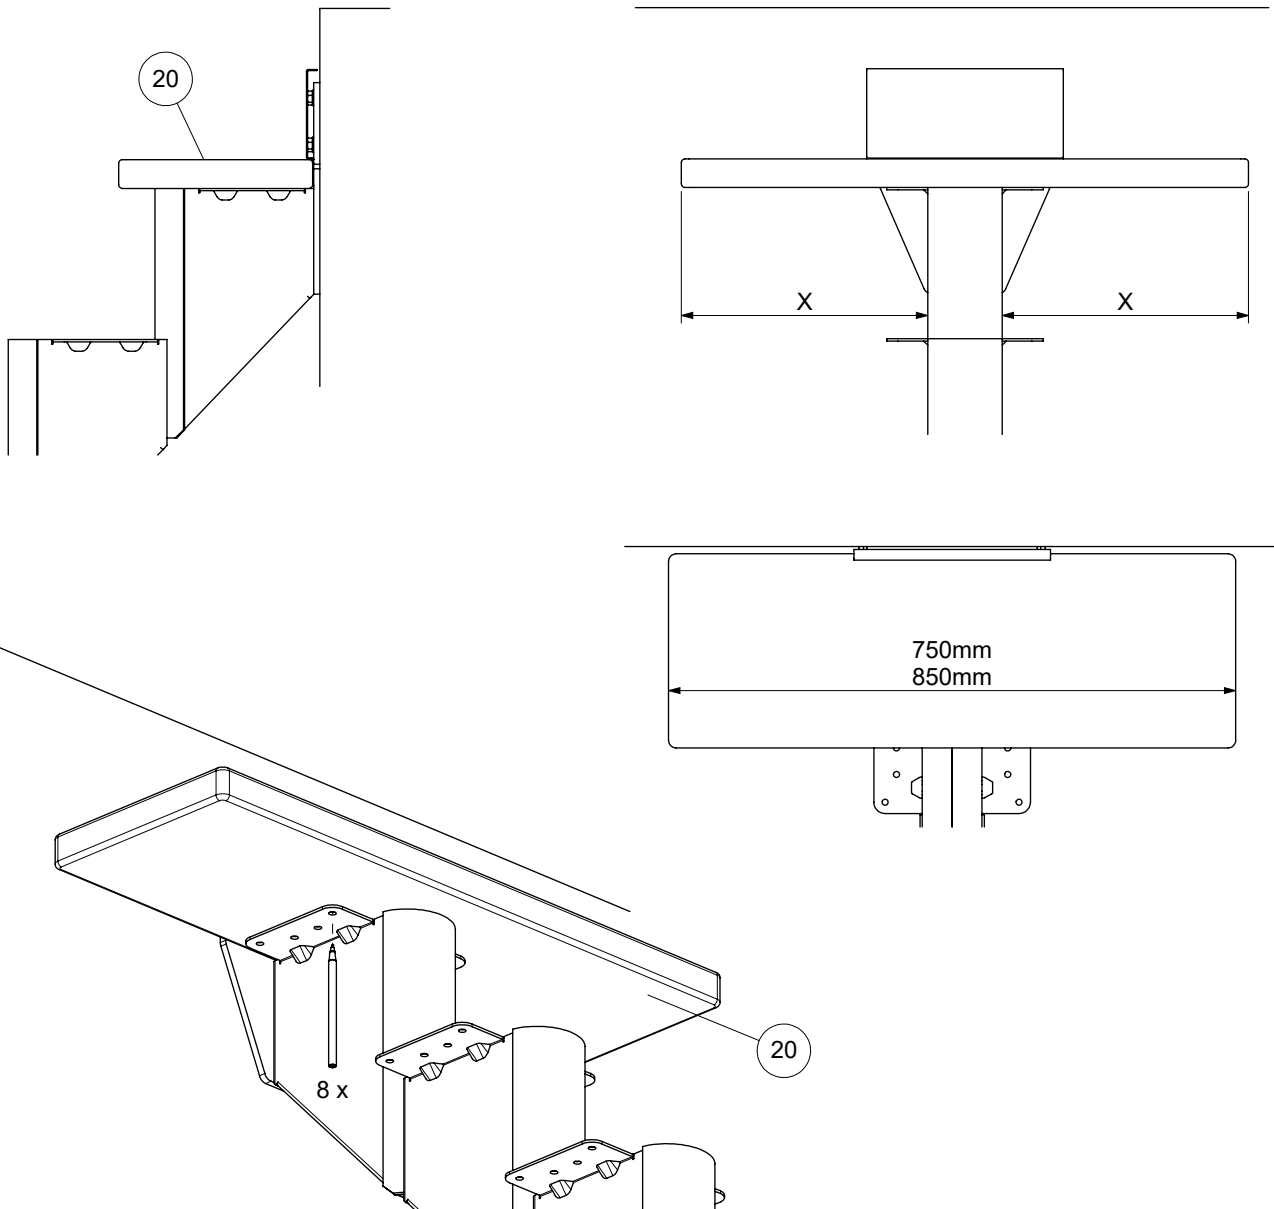

3

7

8

13

14

15

18

I	Mounting of wallbrackets is optional Die Montage von Wandhalterungen ist optional Montage van muurbeugels is optioneel Le montage de supports muraux est facultatif Montering af vægbeslag er valgfri
L	2 wall brackets in position A or B 2 Wandhalterungen in der Position A oder B 2 muurbeugels in positie A of B 2 supports mural dans la position A ou B 2 vægbeslag i position A eller B
U	4 wall brackets in position A or B 4 Wandhalterungen in der Position A oder B 4 muurbeugels in positie A of B 4 supports mural dans la position A ou B 4 vægbeslag i position A eller B

2 wall brackets must be mounted on a 1/4 turn or 4 on a 1/2 turn staircase.

2 Wandhalterungen müssen auf einer 1/4-gewendelten oder 4 auf einer 1/2-gewendelten Treppe montiert werden.

2 muurbeugels moeten gemonteerd worden op een 1/4 draai of 4 op een 1/2 draai trap.