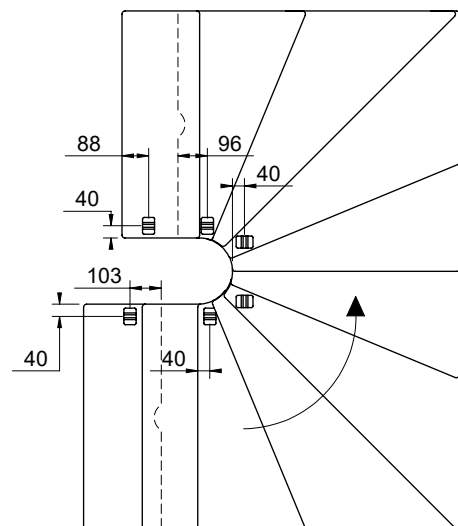

2 wall brackets must be mounted on a 1/4 turn or 4 on a 1/2 turn staircase.

2 Wandhalterungen müssen auf einer 1/4-gewendelten oder 4 auf einer 1/2-gewendelten Treppe montiert werden.

2 muurbeugels moeten gemonteerd worden op een 1/4 draai of 4 op een 1/2 draai trap.

2 supports mural doivent être monté sur un escalier 1/4 ou 4 sur un escalier 1/2 tournant.

2 væginkler er påkrævet i en 1/4-svings- eller 4 i en 1/2-svings-trappe.

L

R

L 750 mm

U 750 mm

U 850 mm