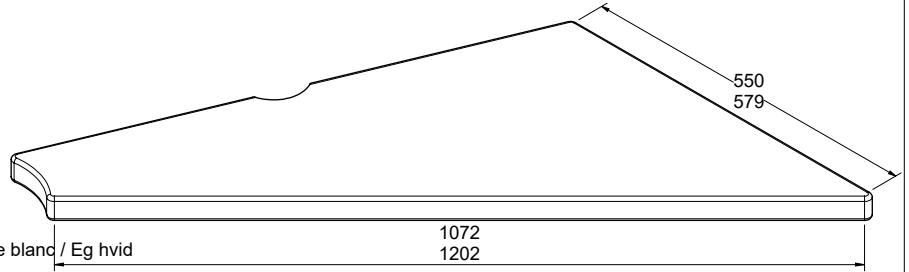

	11	12	13	14
x	I 5	5	6	6
	L 5	6	6	6
	U 6	6	7	7

K2-1077710 RAL 7016
K2-1077711 RAL 9005
K2-1077712 Pearl grey
K2-1077713 RAL 9016

	11	12	13	14
x	I 10	11	12	13
	L 6	7	8	9
	U 2	3	4	5

25

x	I	0
	L	1
	U	2

- M2-1078409 750 mm Beech / Buche / Beuk / Hêtre / Bøg
- M2-1078419 750 mm Oak / Eiche / Eik / Chêne / Eg
- M2-1078429 750 mm Oak white / Eiche weiss / Eik wit / Chêne blanc / Eg hvid
- M2-1078459 850 mm Beech / Buche / Beuk / Hêtre / Bøg
- M2-1078469 850 mm Oak / Eiche / Eik / Chêne / Eg
- M2-1078479 850 mm Oak white / Eiche weiss / Eik wit / Chêne blanc / Eg hvid

24

x	I	0
	L	1
	U	2

- M2-1078408 750 mm Beech / Buche / Beuk / Hêtre / Bøg
- M2-1078418 750 mm Oak / Eiche / Eik / Chêne / Eg
- M2-1078428 750 mm Oak white / Eiche weiss / Eik wit / Chêne blanc / Eg hvid
- M2-1078458 850 mm Beech / Buche / Beuk / Hêtre / Bøg
- M2-1078468 850 mm Oak / Eiche / Eik / Chêne / Eg
- M2-1078478 850 mm Oak white / Eiche weiss / Eik wit / Chêne blanc / Eg hvid