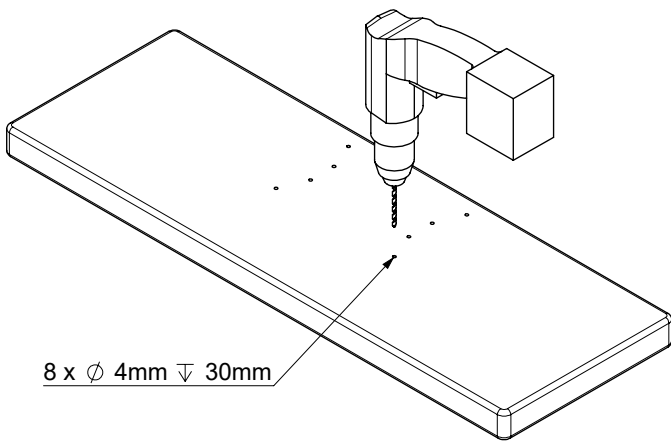

min S	max S
185 mm	215 mm

Example / Beispiel / Voorbeeld / Example / Eksempel:
H: 2400 mm, T: 11 st(pcs)

$$S = \frac{2400 \text{ mm}}{11 + 1} = 200 \text{ mm}$$

T	min H	max H
9	1850 mm	2150 mm
10	2035 mm	2365 mm
11	2220 mm	2580 mm
12	2405 mm	2795 mm
13	2590 mm	3010 mm

3

7

8

13

14

15

18

I	Mounting of wallbrackets is optional Die Montage von Wandhalterungen ist optional Montage van muurbeugels is optioneel Le montage de supports muraux est facultatif Montering af vægbeslag er valgfri
L	2 wall brackets in position A or B 2 Wandhalterungen in der Position A oder B 2 muurbeugels in positie A of B 2 supports mural dans la position A ou B 2 vægbeslag i position A eller B
U	4 wall brackets in position A or B 4 Wandhalterungen in der Position A oder B 4 muurbeugels in positie A of B 4 supports mural dans la position A ou B 4 vægbeslag i position A eller B