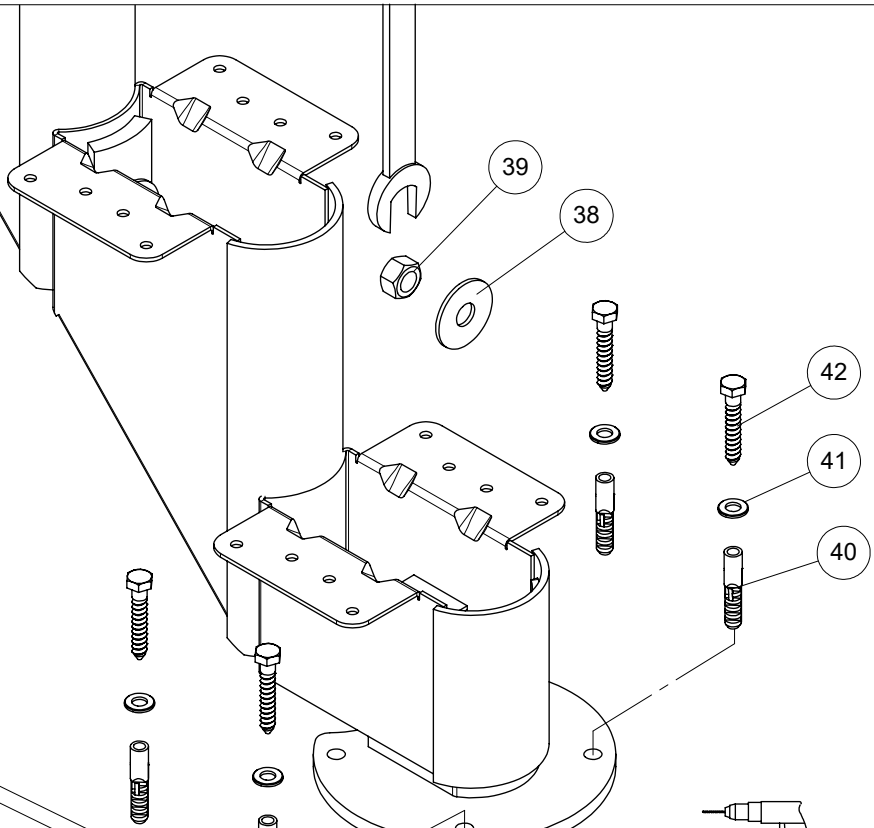

min S	max S
185 mm	215 mm

Example / Beispiel / Voorbeeld / Example / Eksempel:
H: 2400 mm, T: 11 st(pcs)

$$S = \frac{2400 \text{ mm}}{11 + 1} = 200 \text{ mm}$$

T	min H	max H
9	1850 mm	2150 mm
10	2035 mm	2365 mm
11	2220 mm	2580 mm
12	2405 mm	2795 mm
13	2590 mm	3010 mm

3

7

8

13

14

15

18

I	Mounting of wallbrackets is optional Die Montage von Wandhalterungen ist optional Montage van muurbeugels is optioneel Le montage de supports muraux est facultatif Montering af vægbeslag er valgfri
L	2 wall brackets in position A or B 2 Wandhalterungen in der Position A oder B 2 muurbeugels in positie A of B 2 supports mural dans la position A ou B 2 vægbeslag i position A eller B
U	4 wall brackets in position A or B 4 Wandhalterungen in der Position A oder B 4 muurbeugels in positie A of B 4 supports mural dans la position A ou B 4 vægbeslag i position A eller B