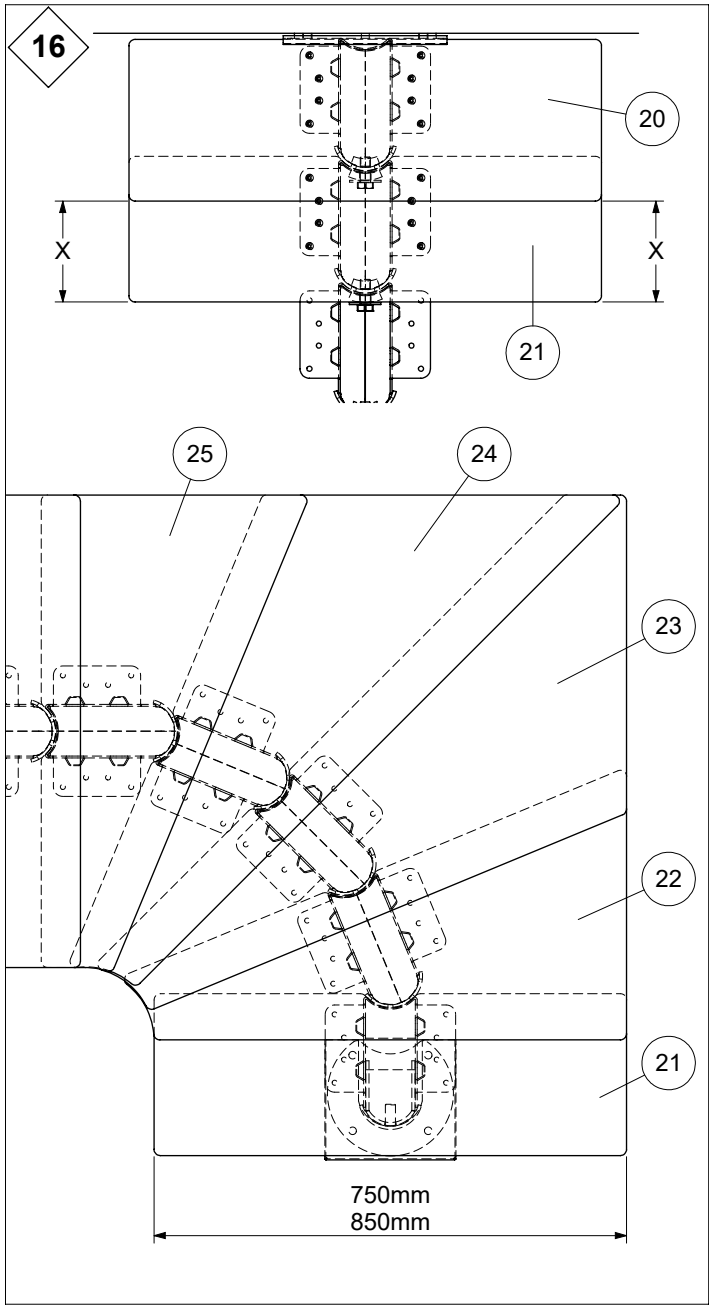

DESIGN BANISTER

HAMBURG

**INSTRUCTION / MONTAGEANLEITUNG
INSTRUKTION / INSTRUCCÌN / INSTRUKCJA**

	Height floor-to-floor	Rise height	Number of treads
	Geschosshöhe	Steigungshöhe	Anzahl Stufen
	Hauteur sol-sol	Hauteur de marche	Nombre de marches
	Altura de suelo/suelo	Altura de peldaños	Numero de peldaños
	Altura do chão / chão	Altura do degrau	Número de etapas (degraus)
	Hoogte vloer/vloer	Hoogte trede	Aantal treden
	Etagehøjde	Stigningshøjde	Antal trin
	Golv till golv höjd	Stigningshöjd	Antal steg
	Wysokość kondygnacji od podłogi do podłogi	Wysokość stopnia	Ilość stopni
	Înălțime sol-sol	Înălțime treaptă	Număr trepte
	Výška patra podlaha-podlaha	Výška schodu	Počet nášlapů
	Высота от пола до пола	Шаг ступени	Кол-во ступеней
	Aukšto aukštis	Pakopos aukštis	Pakopų kiekis
	Stāva augstums	Pakāpiena augstums	Pakāpienu skaits
	Korruse kõrgus	Astme kõrgus	Astmete arv
	Višina nadstropja	Višina stopnice	Število stopnic
	Visina kata	Visina stepenice	Broj stepenica
	Výška podlažia	Výška stupňa	Počet stupňov

min S	max S
185 mm	215 mm

Example / Beispiel / Voorbeeld / Example / Eksempel:
H: 2400 mm, T: 11 st(pcs)

$$S = \frac{2400 \text{ mm}}{11 + 1} = 200 \text{ mm}$$

T	min H	max H
9	1850 mm	2150 mm
10	2035 mm	2365 mm
11	2220 mm	2580 mm
12	2405 mm	2795 mm
13	2590 mm	3010 mm

3

7

8

13

14

15

18

I	Mounting of wallbrackets is optional Die Montage von Wandhalterungen ist optional Montage van muurbeugels is optioneel Le montage de supports muraux est facultatif Montering af vægbeslag er valgfri
L	2 wall brackets in position A or B 2 Wandhalterungen in der Position A oder B 2 muurbeugels in positie A of B 2 supports mural dans la position A ou B 2 vægbeslag i position A eller B
U	4 wall brackets in position A or B 4 Wandhalterungen in der Position A oder B 4 muurbeugels in positie A of B 4 supports mural dans la position A ou B 4 vægbeslag i position A eller B