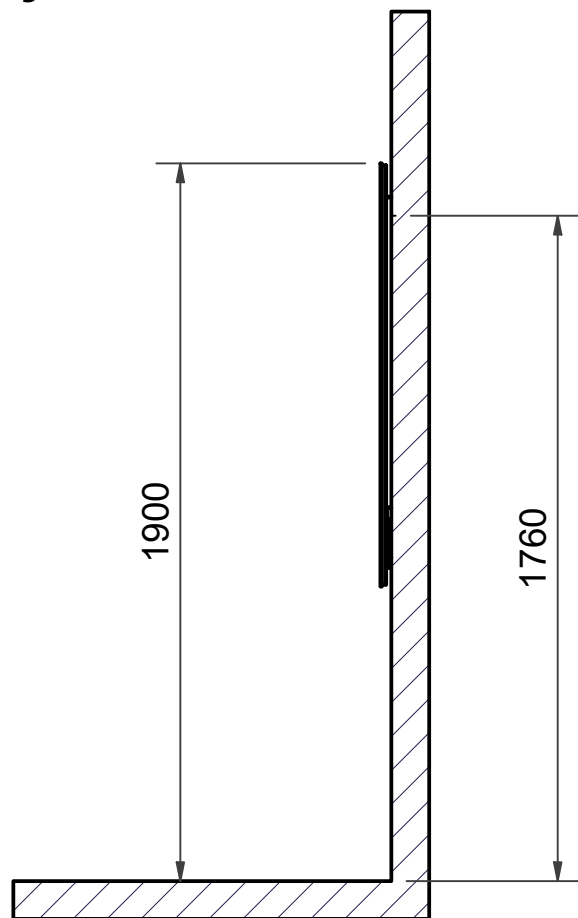

Valje 120x112