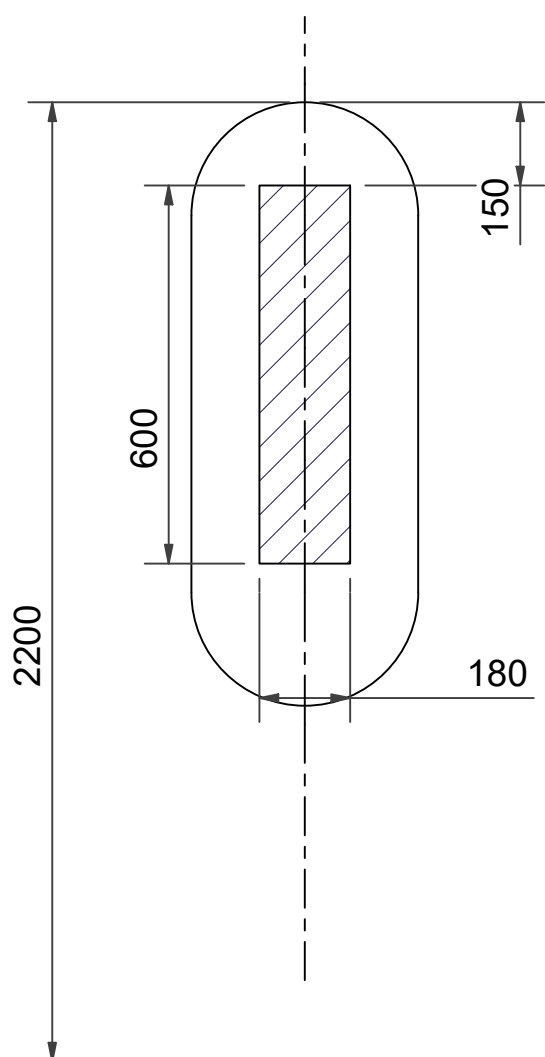

S Installationsmått för el i vägg

DK Installationsmål for el i væg

GB Measurements for installation of electricity into wall.

N Installasjonsmål for el i vegg

FI Asennusmitat sähkö

RU Монтажные размеры для электричества в стену

Valje 45x110