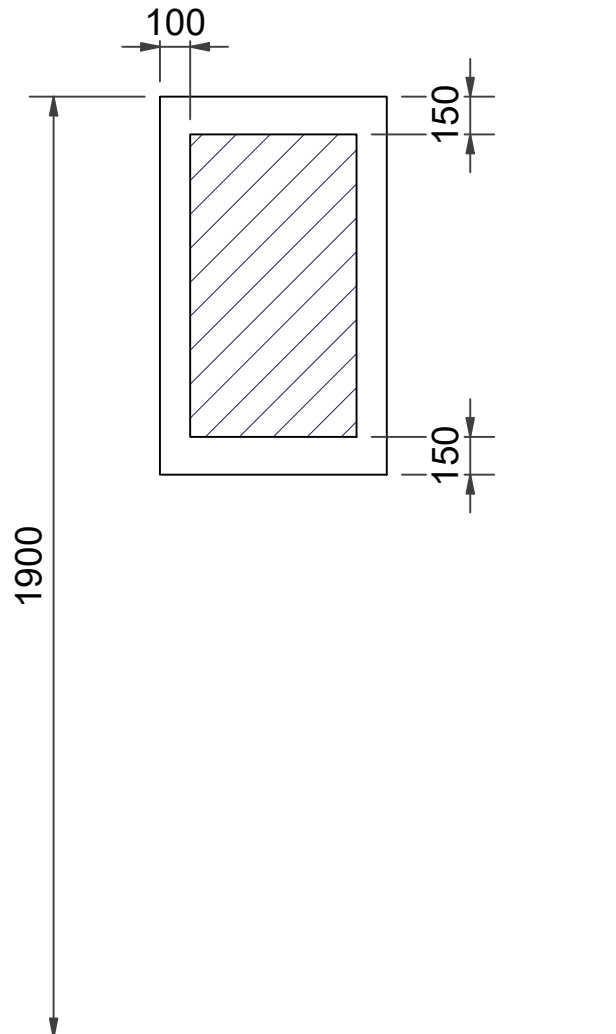

# SVEDBERGS®

**S** Kortlingsmått Spegel

**N** Monteringsmål speil

**DK** Kobelingsmål Spejl

**FI** Asennusmitat Peili

**GB** Measurements Mirror

**RU** Установочные размеры Зеркало

**S** Installationsmått för el i vägg

**DK** Installationsmål for el i væg

**GB** Measurements for installation of electricity into wall.

**N** Installasjonsmål for el i vegg

**FI** Asennusmitat sähkö

**RU** Монтажные размеры для электричества в стену