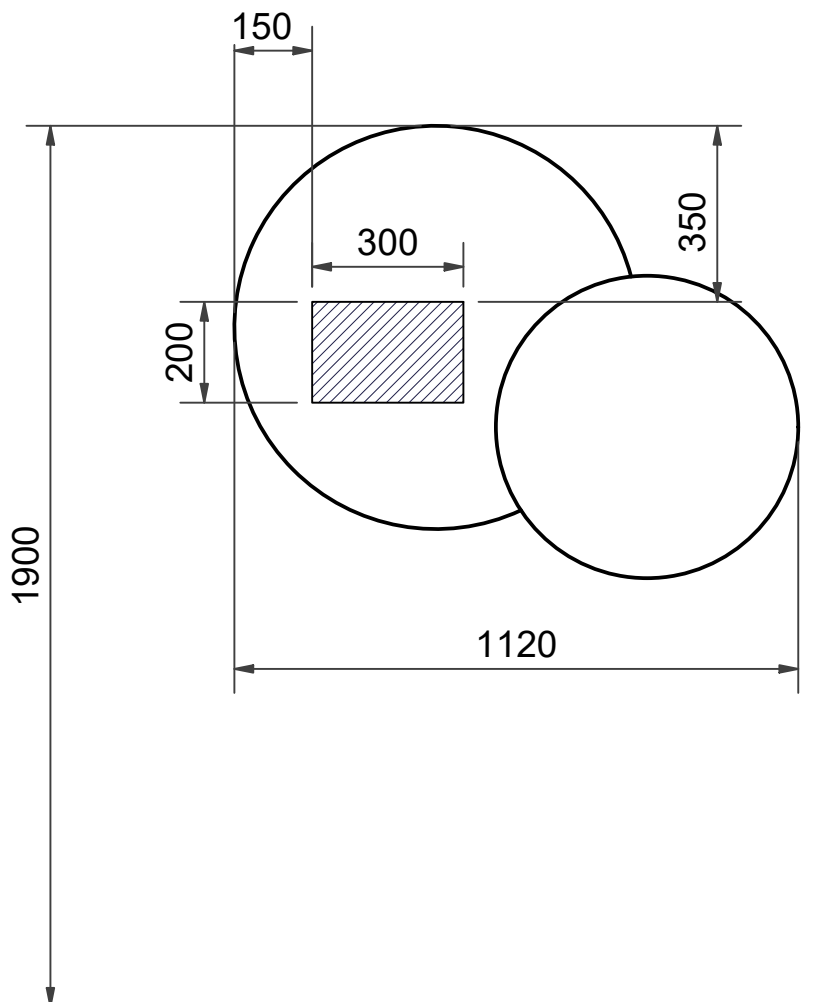

S Installationsmått för el i vägg

DK Installationsmål for el i væg

GB Measurements for installation of electricity into wall.

N Installasjonsmål for el i vegg

FI Asennusmitat sähkö

RU Монтажные размеры для электричества в стену

Valje D80+D60

Rekommenderat mått för framdragning av el.
Anbefalt mål ved fremdragning av elektrisitet.
Anbefalet mål for fremtagning af el.
Suositeltu mitta sähkönsyötölle.
Recommended measurement for electrical wiring
Рекомендуемые размеры для подводки электричества

Alternativt område för framdragning av el.
Alternativt område ved fremdragning av elektrisitet.
Alternativt område for fremtagning af el.
Vaihtoehtoinen alue sähkönsyötölle.
Optional area for electrical wiring
Альтернативная зона для подводки электричества