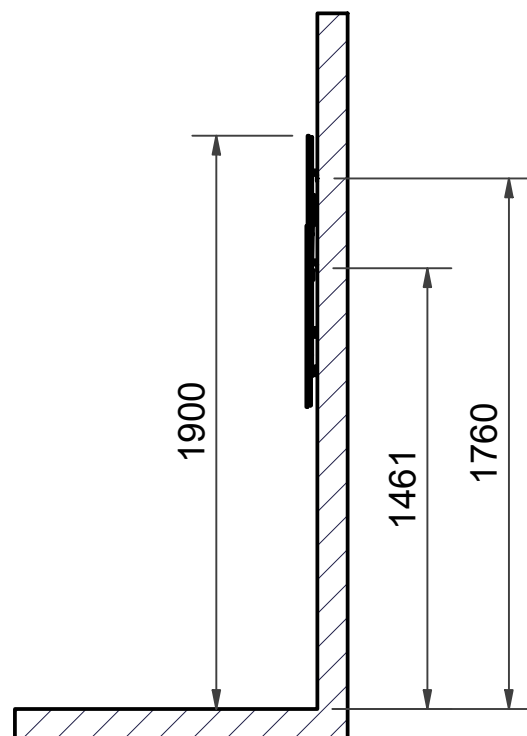

Valje D80+D60