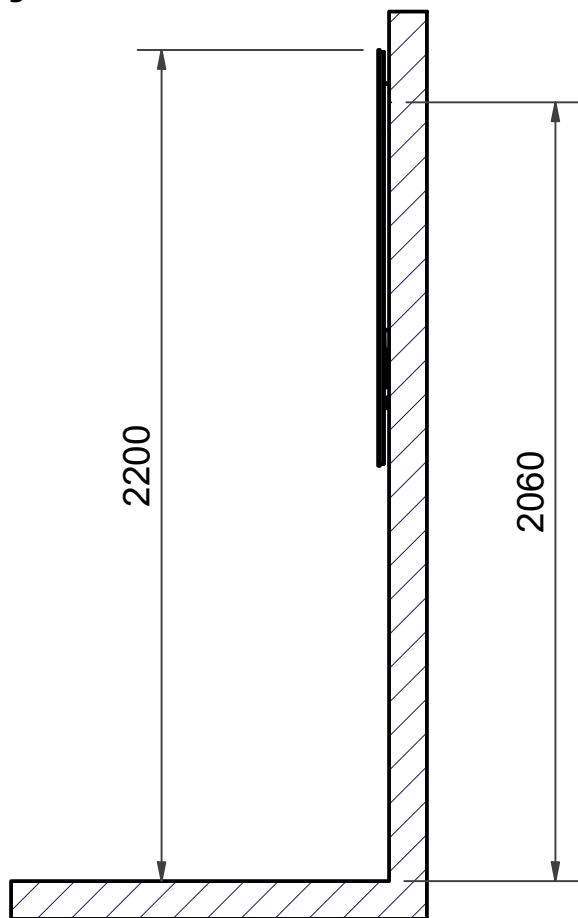

**S** Kortlingsmått Valje Special

**DK** Kobelingsmål Valje Special

**GB** Measurements Valje Special

**N** Monteringsmål Valje Special

**FI** Asennusmitat Valje Special

**RU** Установочные размеры Valje Special

## Valje 45x110