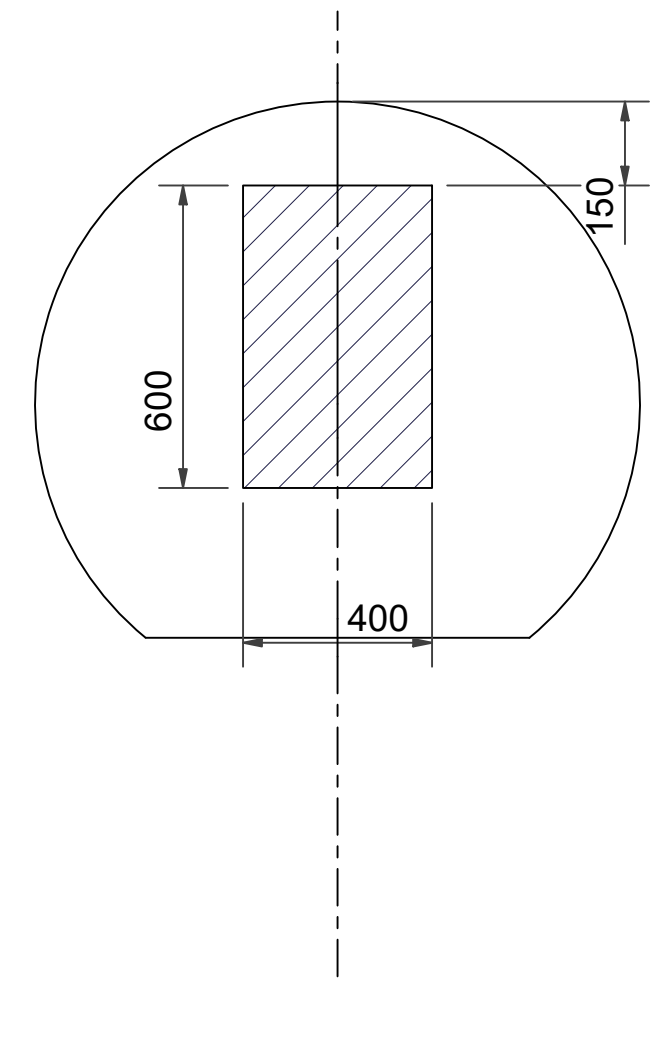

Valje 120x112

=

Rekommenderat mått för framdragnig av el.
Anbefalt mål ved fremdragnig av elektrisitet.
Anbefalet mål for fremtagning af el.
Suositeltu mitta sähkönsyötölle.
Recommended measurement for electrical wiring
Рекомендуемые размеры для подводки электричества

* =

Alternativt område för framdragnig av el.
Alternativt område ved fremdragnig av elektrisitet.
Alternativt område for fremtagning af el.
Vaihtoehtoinen alue sähkönsyötölle.
Optional area for electrical wiring
Альтернативная зона для подводки электричества