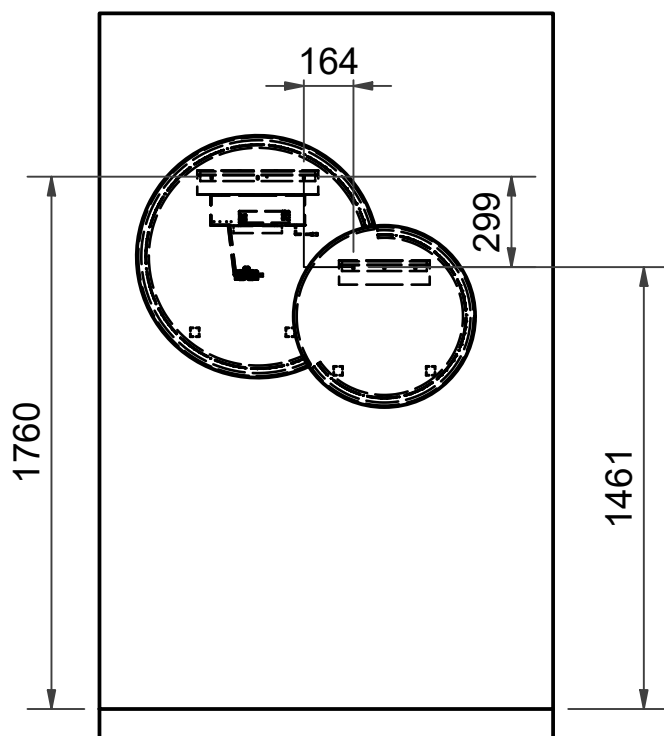

Valje D80+D60