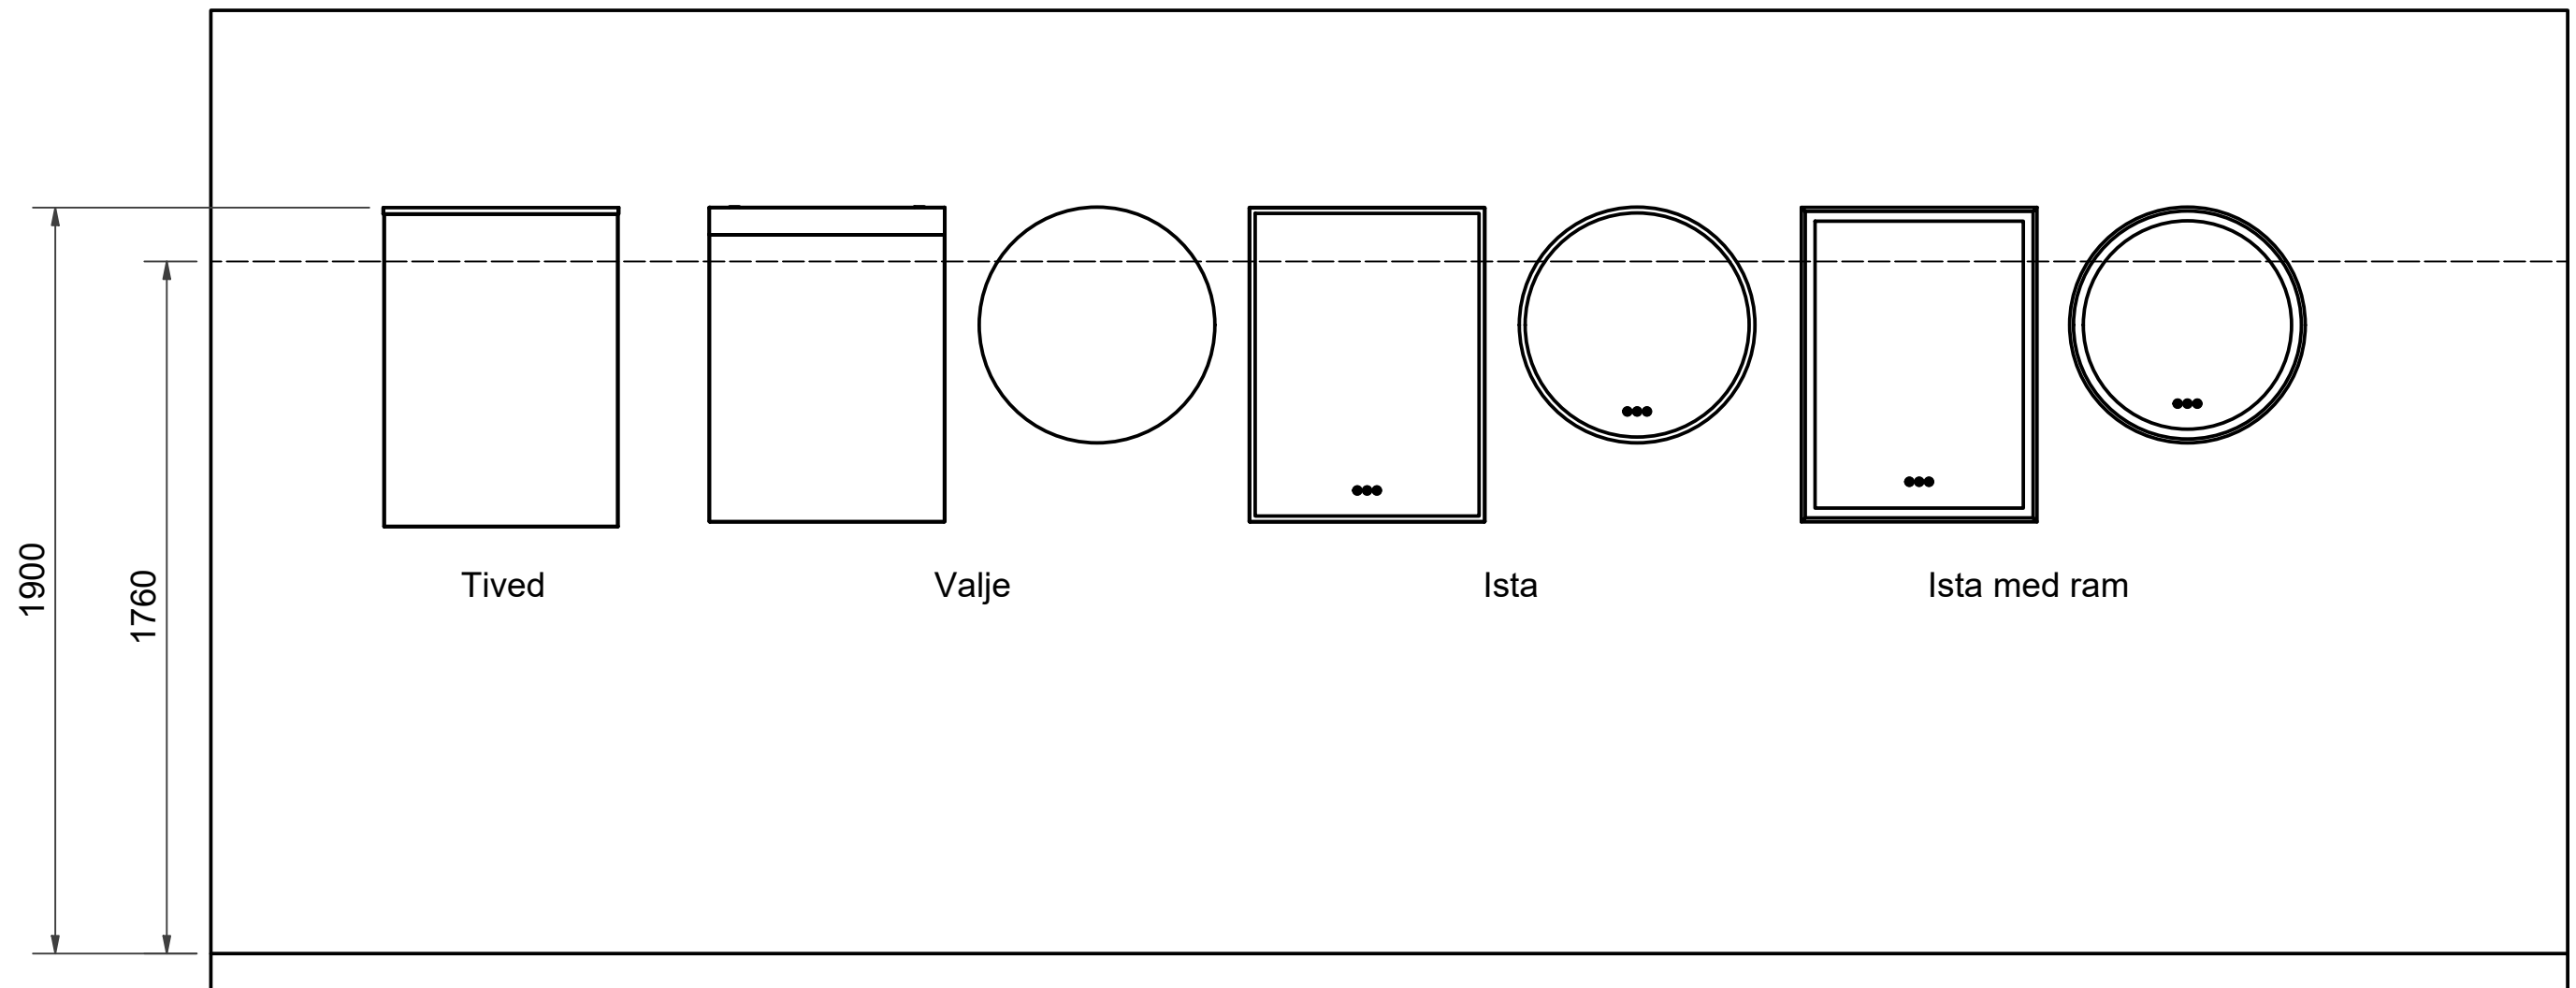

# SVEDBERGS®

**S** Kortlingsmått Spegel

**N** Monteringsmål speil

**DK** Kobelingsmål Spejl

**FI** Asennusmitat Peili

**GB** Measurements Mirror

**RU** Установочные размеры Зеркало

**S** Installationsmått för el i vägg

**DK** Installationsmål for el i væg

**GB** Measurements for installation of electricity into wall.

**N** Installasjonsmål for el i vegg

**FI** Asennusmitat sähkö

**RU** Монтажные размеры для электричества в стену