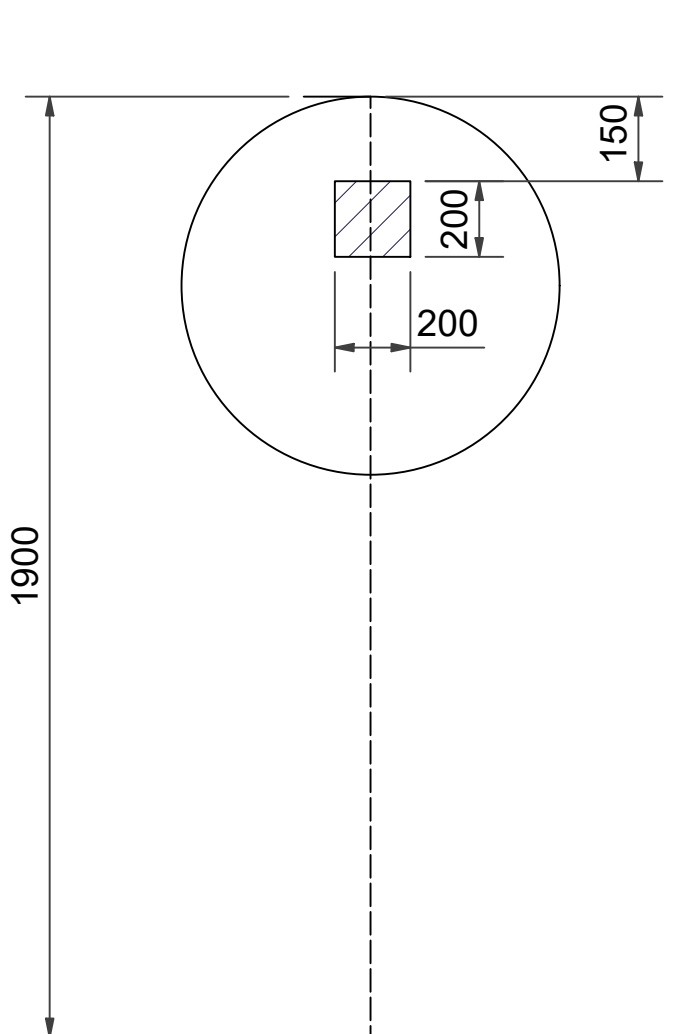

# SVEDBERGS®

**S** Kortlingsmått Spegel

**N** Monteringsmål speil

**DK** Kobelingsmål Spejl

**FI** Asennusmitat Peili

**GB** Measurements Mirror

**RU** Установочные размеры Зеркало

**S** Installationsmått för el i vägg

**DK** Installationsmål for el i væg

**GB** Measurements for installation of electricity into wall.

**N** Installasjonsmål for el i vegg

**FI** Asennusmitat sähkö

**RU** Монтажные размеры для электричества в стену

## Valje 45x110

## Valje 120x112