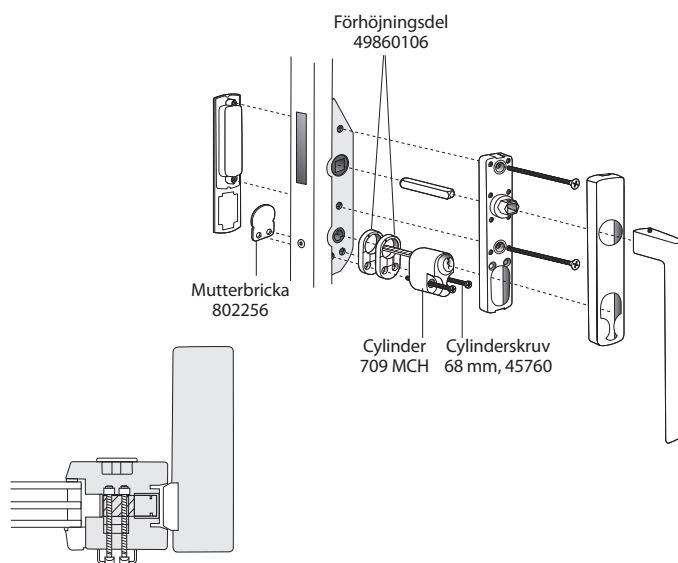

Skjutdörr Trä

De detaljer som ej är namnsatta i illustrationerna följer med leveransen.

Skjutdörr, trä. Cylinder insida, täckbricka utsida	
Antal	Benämning
1	Mutterbricka 802256
2	Förhöjningsdel 49860106
2	Cylinderskruv 68 mm 45760
1	Cylinder 709 MCH

Skjutdörr, trä. Cylinder insida och utsida	
Antal	Benämning
4	Förhöjningsdel 49860106
2	Cylinderskruv 125 mm 461735
1	Parcylinder 708 MCH

Skjuddörr Alu

De detaljer som ej är namnsatta i illustrationerna följer med leveransen.

Skjuddörr, alu. Cylinder insida, täckbricka utsida

Antal	Benämning
1	Mutterbricka 802256
1	Förhöjningsdel 49860106
2	Cylinderskruv 68 mm 45760
1	Cylinder 709 MCH

Skjuddörr, alu. Cylinder insida och utsida

Antal	Benämning
4	Förhöjningsdel 49860106
2	Cylinderskruv 125 mm 461735
1	Parcylinder 708 MCH
1	Kopplingsbricka FIX 4058