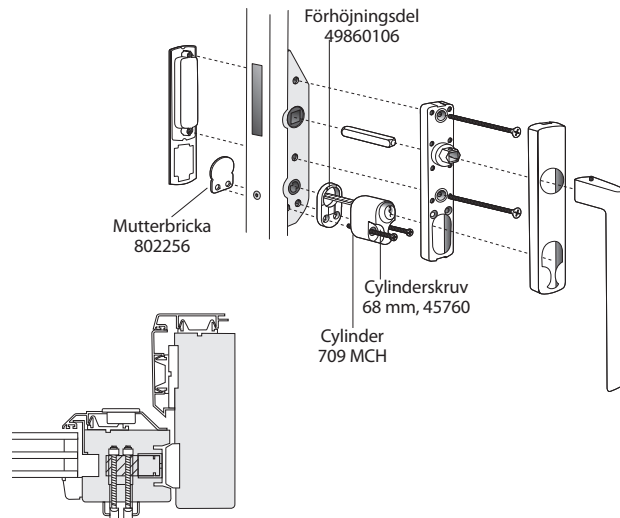

Skjutdörr Trä

De detaljer som ej är namnsatta i illustrationerna följer med leveransen.

Skjutdörr, trä. Cylinder insida, täckbricka utsida	
Antal	Benämning
1	Mutterbricka 802256
2	Förhöjningsdel 49860106
2	Cylinderskruv 68 mm 45760
1	Cylinder 709 MCH

Skjutdörr, trä. Cylinder insida och utsida	
Antal	Benämning
4	Förhöjningsdel 49860106
2	Cylinderskruv 125 mm 461735
1	Parcylinder 708 MCH

Skjuddörr Alu

De detaljer som ej är namnsatta i illustrationerna följer med leveransen.

Skjuddörr, alu. Cylinder insida, täckbricka utsida

Antal	Benämning
1	Mutterbricka 802256
1	Förhöjningsdel 49860106
2	Cylinderskruv 68 mm 45760
1	Cylinder 709 MCH

Skjuddörr, alu. Cylinder insida och utsida

Antal	Benämning
4	Förhöjningsdel 49860106
2	Cylinderskruv 125 mm 461735
1	Parcylinder 708 MCH
1	Kopplingsbricka FIX 4058