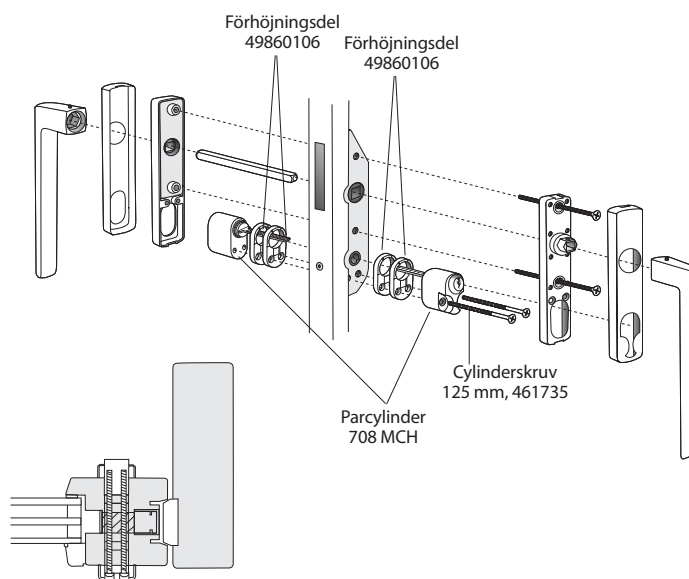

Skjutdörr Trä

De detaljer som ej är namnsatta i illustrationerna följer med leveransen.

Skjutdörr, trä. Cylinder insida, täckbricka utsida	
Antal	Benämning
1	Mutterbricka 802256
2	Förhöjningsdel 49860106
2	Cylinderskruv 68 mm 45760
1	Cylinder 709 MCH

Skjutdörr, trä. Cylinder insida och utsida	
Antal	Benämning
4	Förhöjningsdel 49860106
2	Cylinderskruv 125 mm 461735
1	Parcylinder 708 MCH

Skjuddörr Alu

De detaljer som ej är namnsatta i illustrationerna följer med leveransen.

Skjuddörr, alu. Cylinder insida, täckbricka utsida

Antal	Benämning
1	Mutterbricka 802256
1	Förhöjningsdel 49860106
2	Cylinderskruv 68 mm 45760
1	Cylinder 709 MCH

Skjuddörr, alu. Cylinder insida och utsida

Antal	Benämning
4	Förhöjningsdel 49860106
2	Cylinderskruv 125 mm 461735
1	Parcylinder 708 MCH
1	Kopplingsbricka FIX 4058