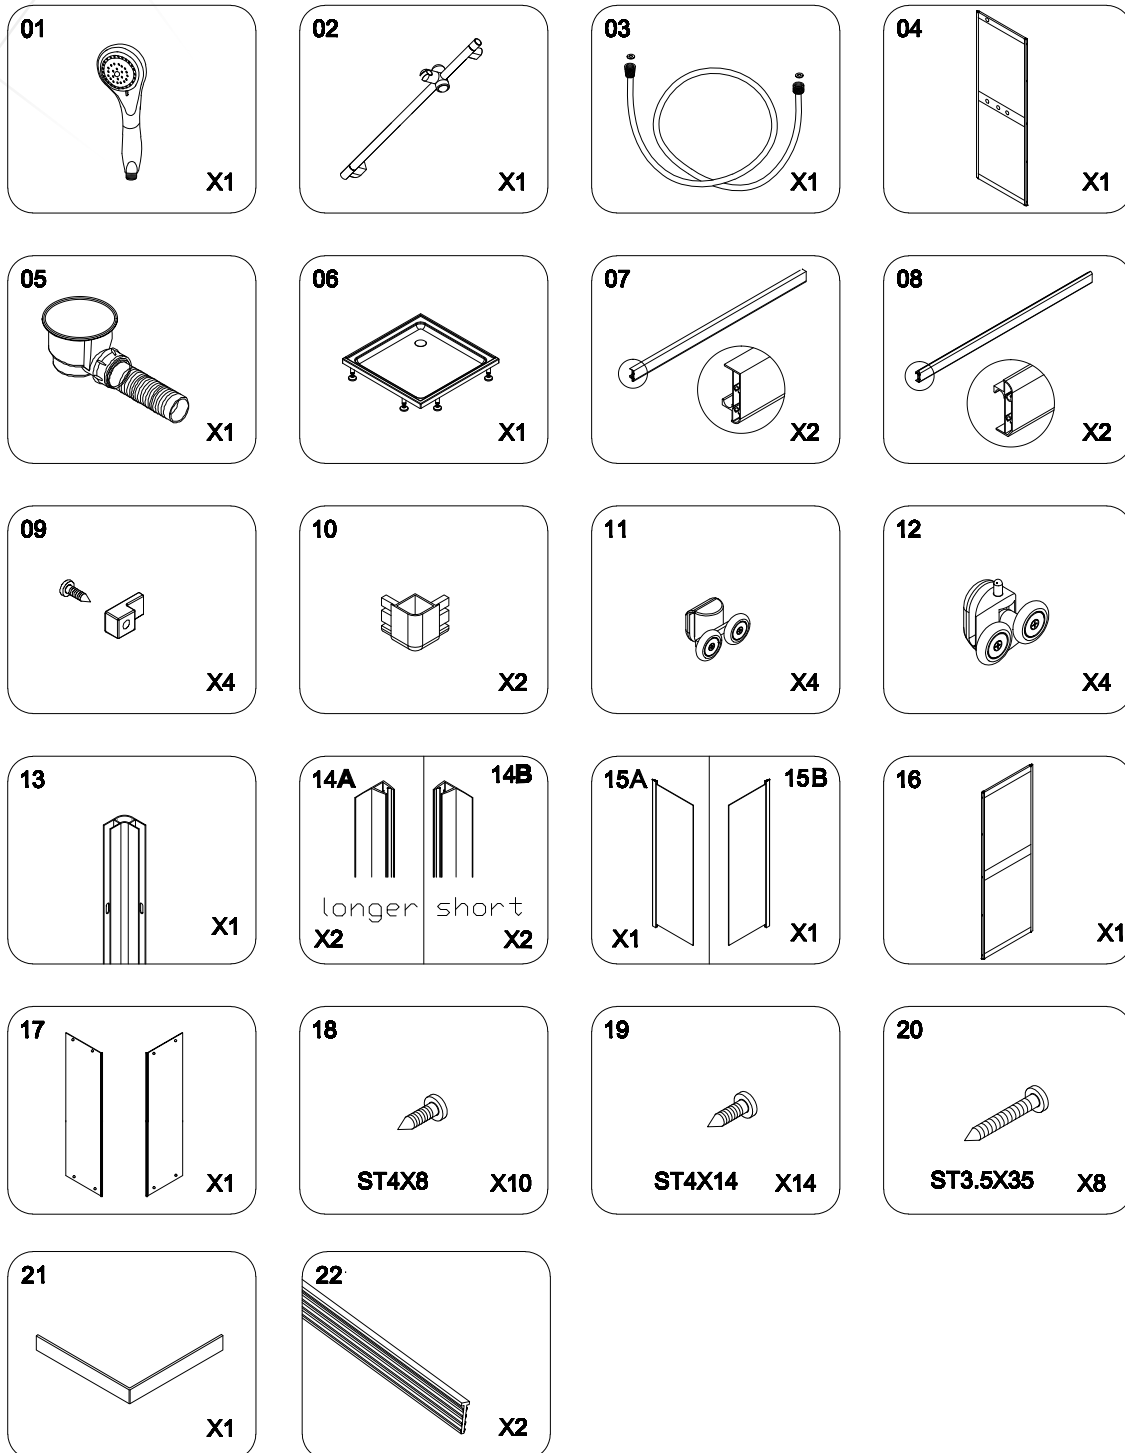

Copyright ©2021 Bygghemma Sverige AB. Original content rights reserved. All product names, logos, and brands are property of their respective owners.

Information contained within this document was considered accurate at the time of publication, but may be subject to revision.