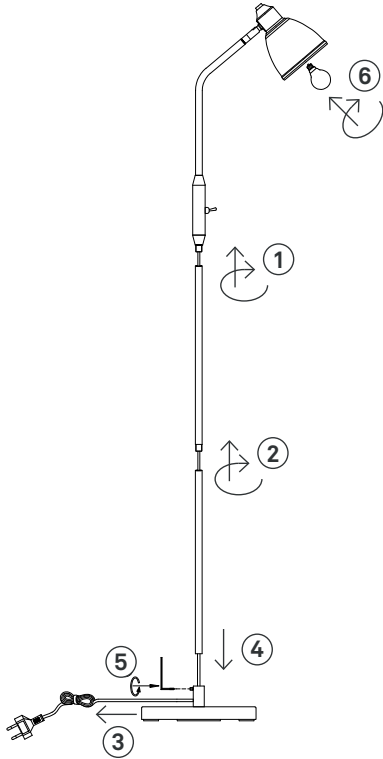

## Type nr: 20233-20

### Contents

A. Floor lamp in metal