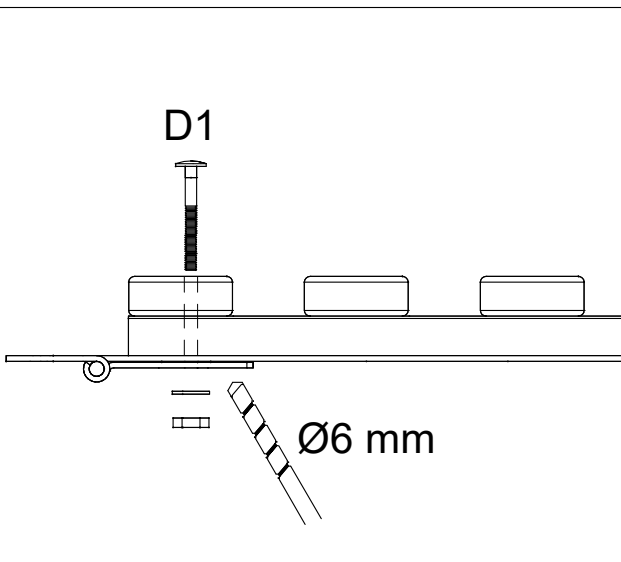

2440-1

Se video - www.plus.dk
Siehe Video - www.plus.dk
See video - www.plus.dk
Se på video - www.plus.dk

Lågetype 1 - Tortyp 1 - Port typ 1 - Port type 1

Fig. 1+2

D1 x 2
M6x55 mm

I1 x 8
4 x 25 mm

K1 x 6
4 x 16 mm

2.

Lågetype 1 - Tortyp 1 - Port typ 1 - Port type 1

Fig. 1+2

E1 x 2
M6x45mm

I1 x 8
4 x 25 mm

K1 x 6
4 x 16 mm

Fig. 1

J1 x 8
5 x 50mm

Fig. 2

Fig. 3

I1 x 6
4 x 25 mm