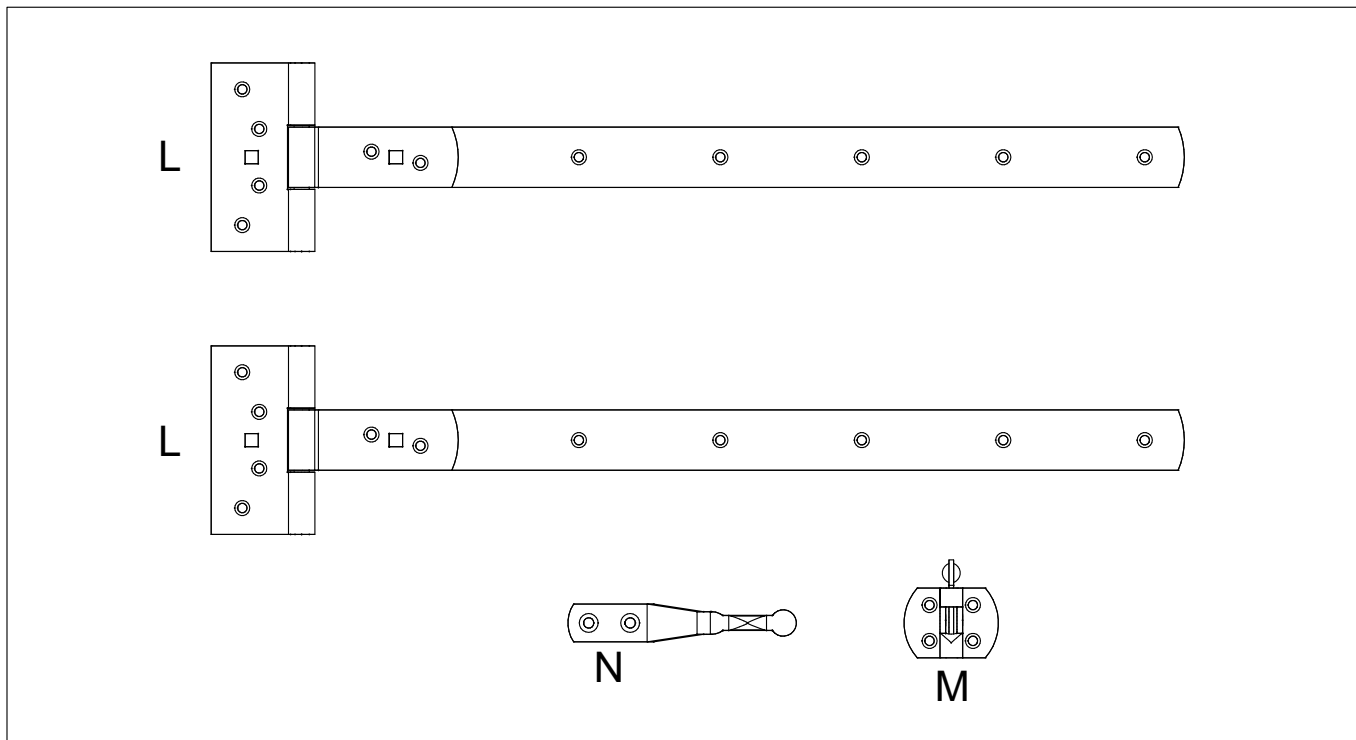

2440-1

Se video - www.plus.dk
Siehe Video - www.plus.dk
See video - www.plus.dk
Se på video - www.plus.dk

Lågetype 1 - Tortyp 1 - Port typ 1 - Port type 1

Fig. 1+2

D1 x 2
M6x55 mm

I1 x 8
4 x 25 mm

K1 x 6
4 x 16 mm

2.

Lågetype 1 - Tortyp 1 - Port typ 1 - Port type 1

Fig. 1+2

E1 x 2
M6x45mm

I1 x 8
4 x 25 mm

K1 x 6
4 x 16 mm

Fig. 1

J1 x 8
5 x 50mm

Fig. 2

Fig. 3

I1 x 6
4 x 25 mm