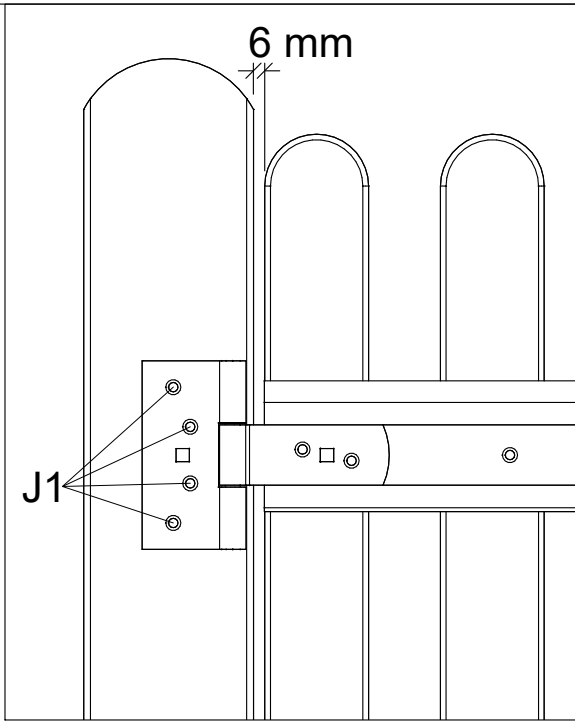

2440-1

Se video - www.plus.dk
Siehe Video - www.plus.dk
See video - www.plus.dk
Se på video - www.plus.dk

Lågetype 1 - Tortyp 1 - Port typ 1 - Port type 1

Fig. 1+2

D1 x 2
M6x55 mm

I1 x 8
4 x 25 mm

K1 x 6
4 x 16 mm

2.

Lågetype 1 - Tortyp 1 - Port typ 1 - Port type 1

Fig. 1+2

E1 x 2
M6x45mm

I1 x 8
4 x 25 mm

K1 x 6
4 x 16 mm

Fig. 1

J1 x 8
5 x 50mm

Fig. 2

Fig. 3

I1 x 6
4 x 25 mm