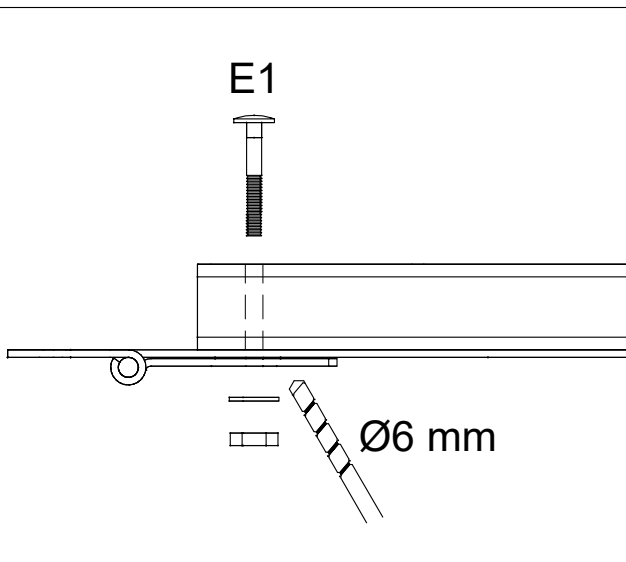

2440-1

Se video - www.plus.dk
Siehe Video - www.plus.dk
See video - www.plus.dk
Se på video - www.plus.dk

Lågetype 1 - Tortyp 1 - Port typ 1 - Port type 1

Fig. 1+2

D1 x 2
M6x55 mm

I1 x 8
4 x 25 mm

K1 x 6
4 x 16 mm

2.

Lågetype 1 - Tortyp 1 - Port typ 1 - Port type 1

Fig. 1+2

E1 x 2
M6x45mm

I1 x 8
4 x 25 mm

K1 x 6
4 x 16 mm

Fig. 1

J1 x 8
5 x 50mm

Fig. 2

Fig. 3

I1 x 6
4 x 25 mm