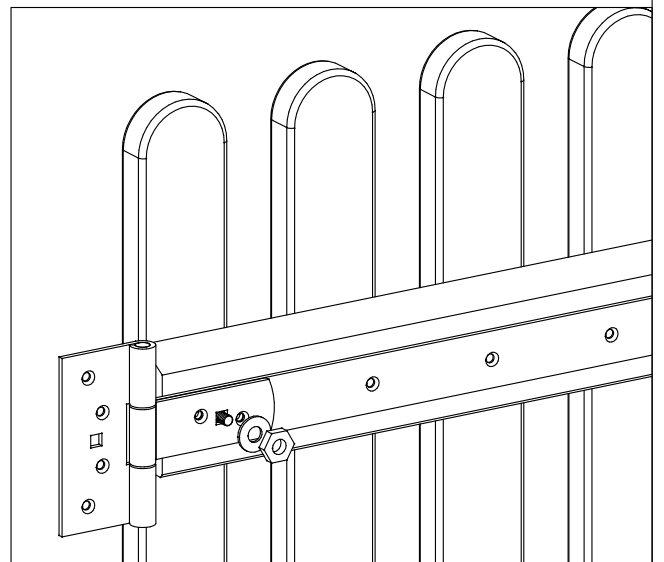

2440-1

Se video - www.plus.dk
Siehe Video - www.plus.dk
See video - www.plus.dk
Se på video - www.plus.dk

Lågetype 1 - Tortyp 1 - Port typ 1 - Port type 1

Fig. 1+2

D1 x 2
M6x55 mm

I1 x 8
4 x 25 mm

K1 x 6
4 x 16 mm

2.

Lågetype 1 - Tortyp 1 - Port typ 1 - Port type 1

Fig. 1+2

E1 x 2
M6x45mm

I1 x 8
4 x 25 mm

K1 x 6
4 x 16 mm

Fig. 1

J1 x 8
5 x 50mm

Fig. 2

Fig. 3

I1 x 6
4 x 25 mm