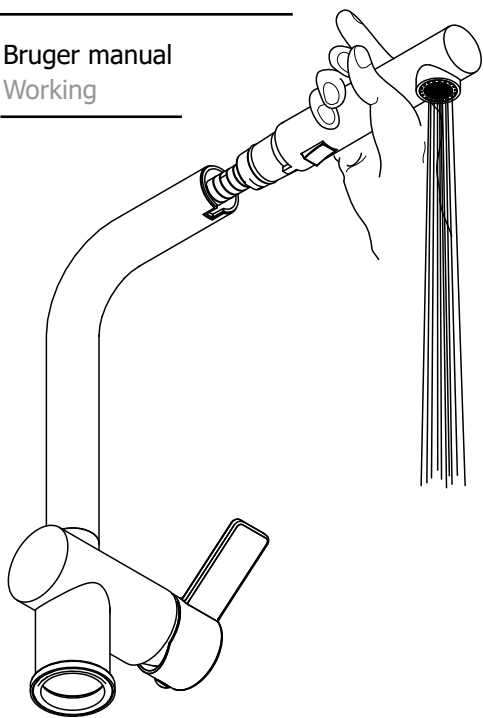

285

c

d

180

285

M

Vedligehold
Service

S

Udskiftning af indsats
How to replace Cartridge

a

b

Udskifning af slange og tud
How to replace Flex Nylon and Hand Shower

285

d

180

e