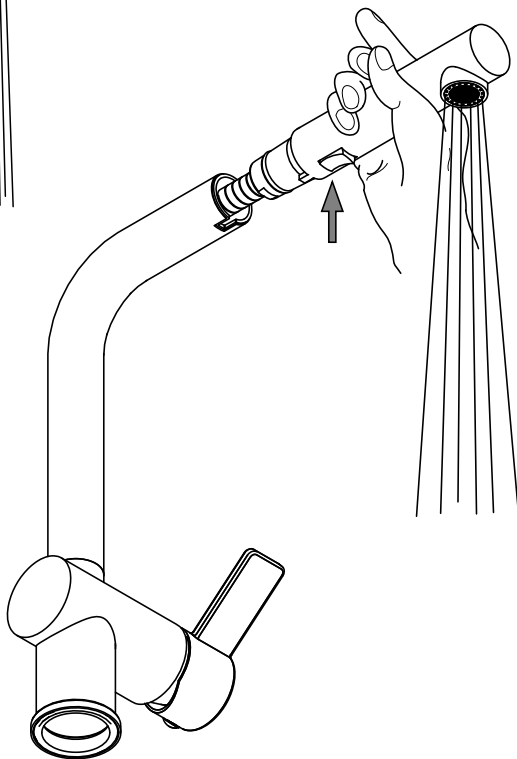

285

c

d

180

285

M

Vedligehold
Service

S

Udskiftning af indsats
How to replace Cartridge

a

b

Udskifning af slange og tud
How to replace Flex Nylon and Hand Shower

285

d

180

e

Udskifning af tud
How to replace Spout