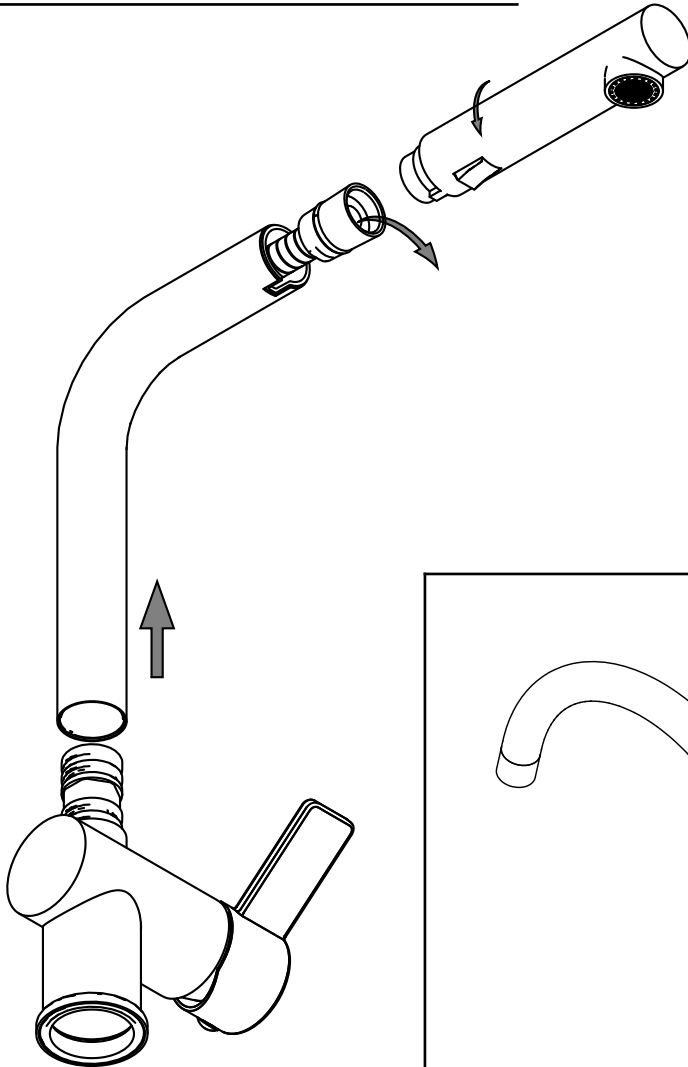

Udskiftning af indsats
How to replace Cartridge

a

b

Udskifning af slange og tud
How to replace Flex Nylon and Hand Shower

285

d

180

e

Udskifning af tud
How to replace Spout