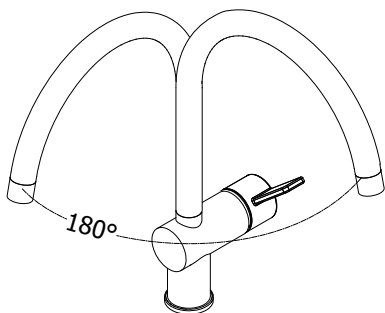

285

c

d

180

285

M

Vedligehold
Service

S

Udskiftning af indsats
How to replace Cartridge

a

b

Udskifning af slange og tud
How to replace Flex Nylon and Hand Shower

285

d

180

e