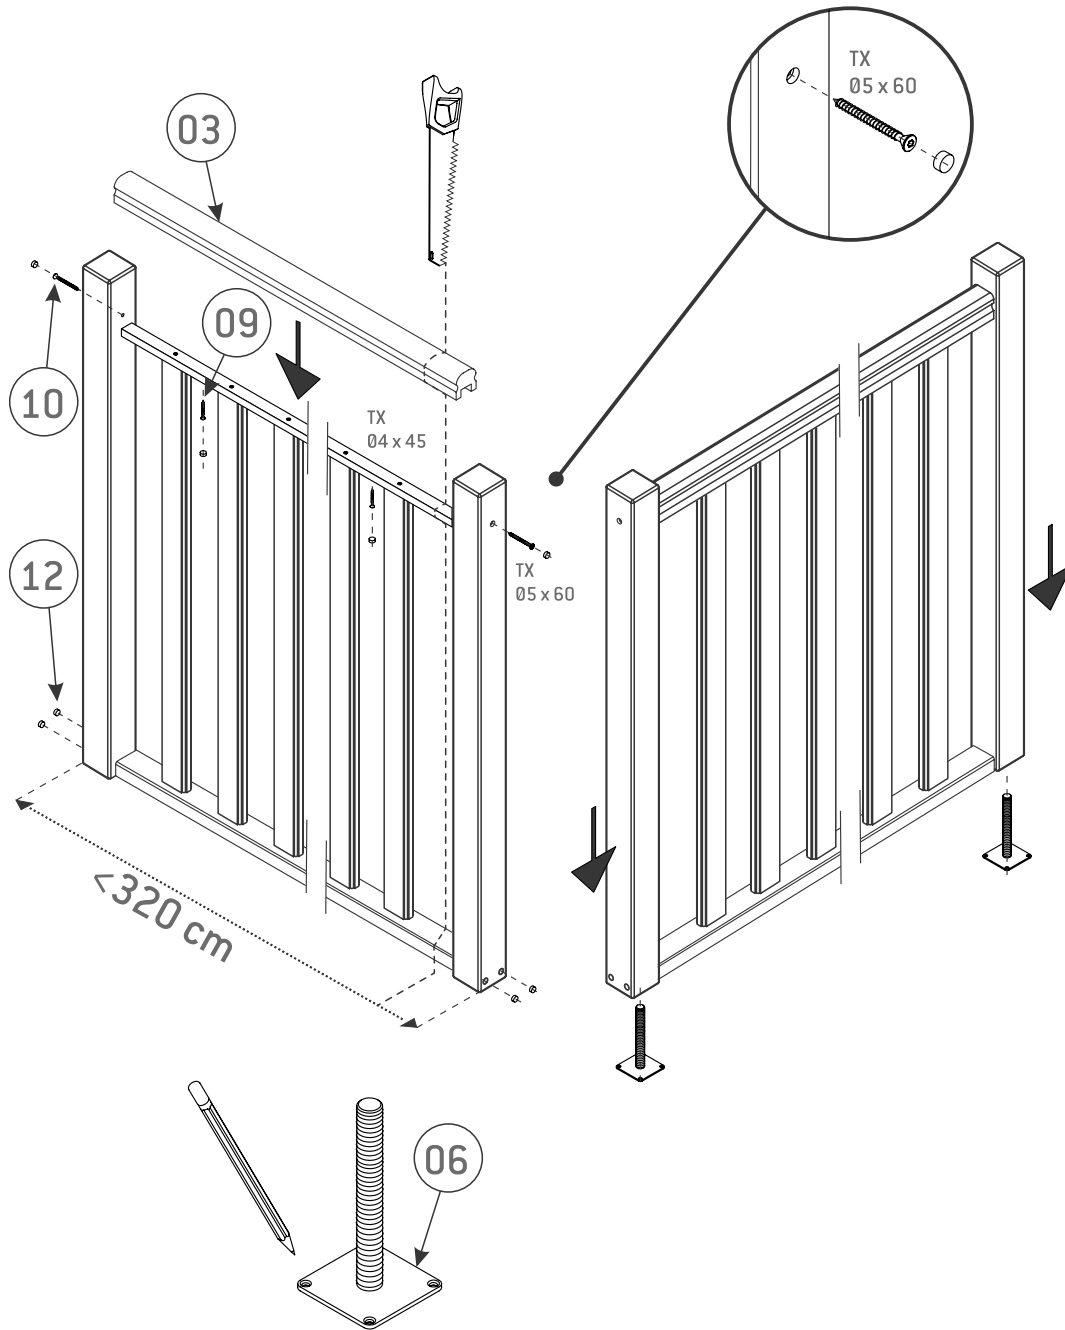

320 CM WOOD LANDING BANISTER

HELSINKI

**MONTAGEVEJLEDNING / MONTERINGSANVISNING
MONTAGEANLEITUNG / ASSEMBLY INSTRUCTION**

<p>01 x2</p>  <p>70x70x1040</p>	<p>02 x17</p>  <p>25x62x920</p>	<p>03 x1</p>  <p>50x50x3060</p>	<p>04 x1</p>  <p>25x16x3060</p>	<p>05 x1</p>  <p>54x32x3060</p>				
<p>06 x2</p>  <p>65x65x140</p>	<p>07 x8</p>  <p>Ø10x50</p>	<p>08 x51+2</p>  <p>Ø4x40</p>	<p>09 x4</p>  <p>Ø4x45</p>	<p>10 x6</p>  <p>Ø5x60</p>	<p>11 x1</p>  <p>55x30x111,4</p>	<p>12 x8</p>  <p>Ø12x5</p>	<p>13 x8</p>  <p>Ø5x60</p>	
 <p>Pz2</p>	 <p>Ø10</p>	 <p>Ø4</p>		 <p>silicone</p>				

1

2

3

4

5