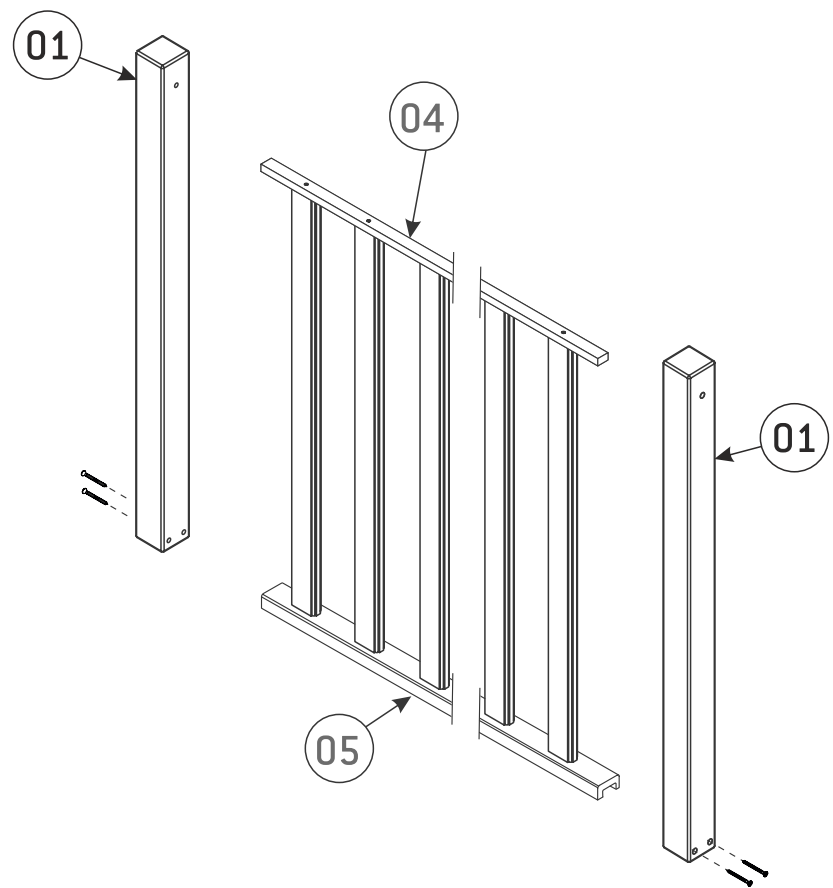

320 CM WOOD LANDING BANISTER

HELSINKI

**MONTAGEVEJLEDNING / MONTERINGSANVISNING
MONTAGEANLEITUNG / ASSEMBLY INSTRUCTION**

<p>01 x2</p>  <p>70x70x1040</p>	<p>02 x17</p>  <p>25x62x920</p>	<p>03 x1</p>  <p>50x50x3060</p>	<p>04 x1</p>  <p>25x16x3060</p>	<p>05 x1</p>  <p>54x32x3060</p>				
<p>06 x2</p>  <p>65x65x140</p>	<p>07 x8</p>  <p>Ø10x50</p>	<p>08 x51+2</p>  <p>Ø4x40</p>	<p>09 x4</p>  <p>Ø4x45</p>	<p>10 x6</p>  <p>Ø5x60</p>	<p>11 x1</p>  <p>55x30x111,4</p>	<p>12 x8</p>  <p>Ø12x5</p>	<p>13 x8</p>  <p>Ø5x60</p>	
 <p>Pz2</p>	 <p>Ø10</p>	 <p>Ø4</p>		 <p>silicone</p>				

1

2

3

4

5