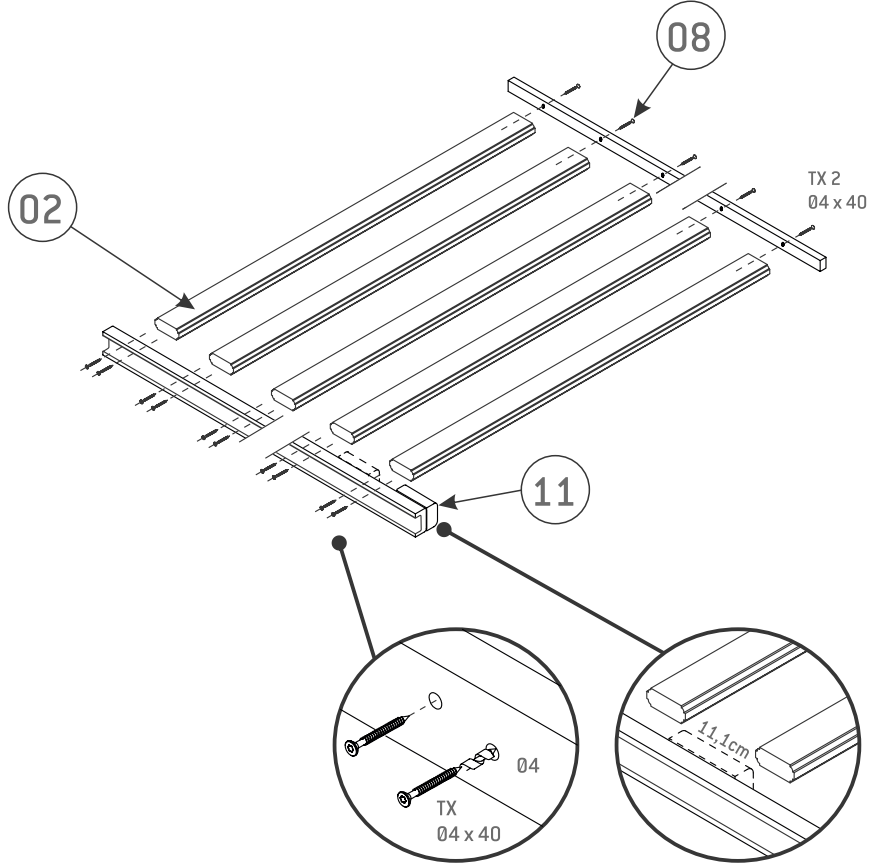

320 CM WOOD LANDING BANISTER

HELSINKI

**MONTAGEVEJLEDNING / MONTERINGSANVISNING
MONTAGEANLEITUNG / ASSEMBLY INSTRUCTION**

<p>01 x2</p>  <p>70x70x1040</p>	<p>02 x17</p>  <p>25x62x920</p>	<p>03 x1</p>  <p>50x50x3060</p>	<p>04 x1</p>  <p>25x16x3060</p>	<p>05 x1</p>  <p>54x32x3060</p>				
<p>06 x2</p>  <p>65x65x140</p>	<p>07 x8</p>  <p>Ø10x50</p>	<p>08 x51+2</p>  <p>Ø4x40</p>	<p>09 x4</p>  <p>Ø4x45</p>	<p>10 x6</p>  <p>Ø5x60</p>	<p>11 x1</p>  <p>55x30x111,4</p>	<p>12 x8</p>  <p>Ø12x5</p>	<p>13 x8</p>  <p>Ø5x60</p>	
 <p>Pz2</p>	 <p>Ø10</p>	 <p>Ø4</p>		 <p>silicone</p>				

1

2

3

4

5