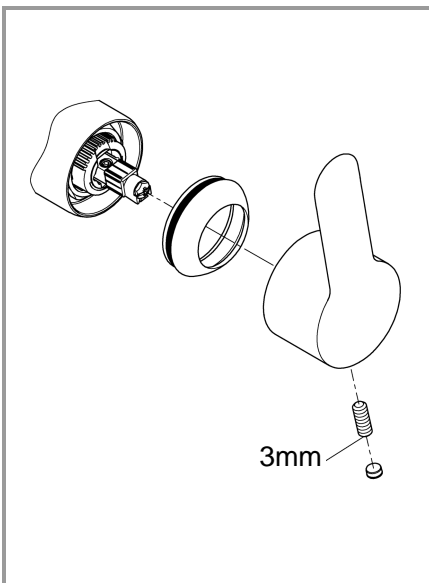

8

9

*19 332 	32mm
*19 017 	13mm
	07 052 180mm
	*07 341 350mm

Pure Freude an Wasser

GROHE
WAVES

D

+49 571 3989 333
helpline@grohe.de

A