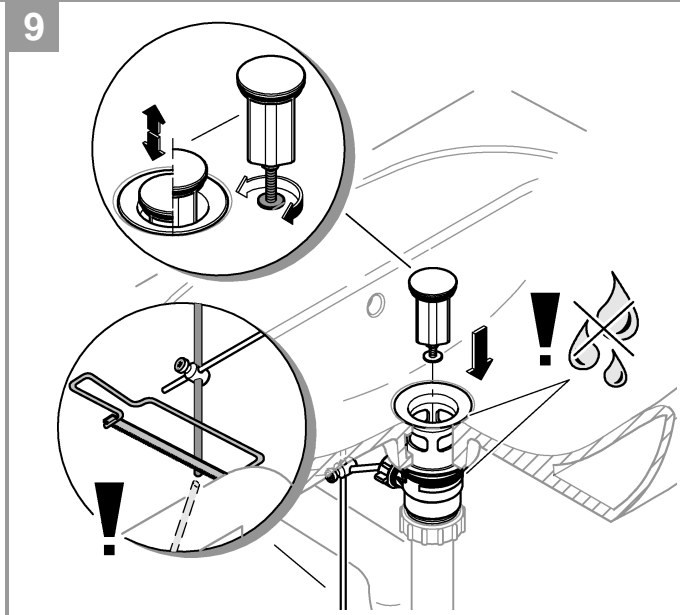

8

9

*19 332 	32mm
*19 017 	13mm
	07 052 180mm
	*07 341 350mm

Pure Freude an Wasser

GROHE
WAVES

D

+49 571 3989 333
helpline@grohe.de

A