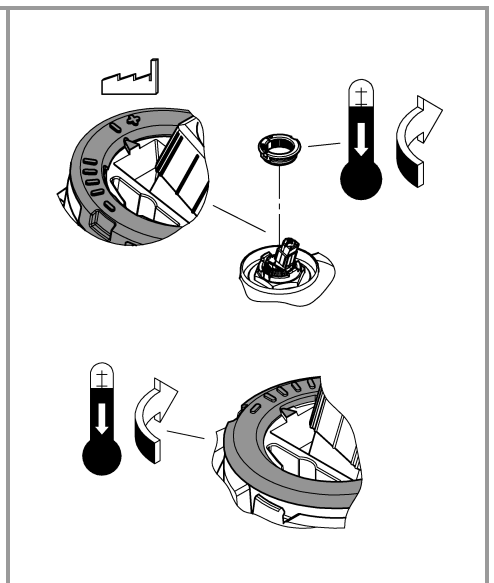

8

9

*19 332 	32mm
*19 017 	13mm
	07 052 180mm
	*07 341 350mm

Pure Freude an Wasser

GROHE
WAVES

D

+49 571 3989 333
helpline@grohe.de

A