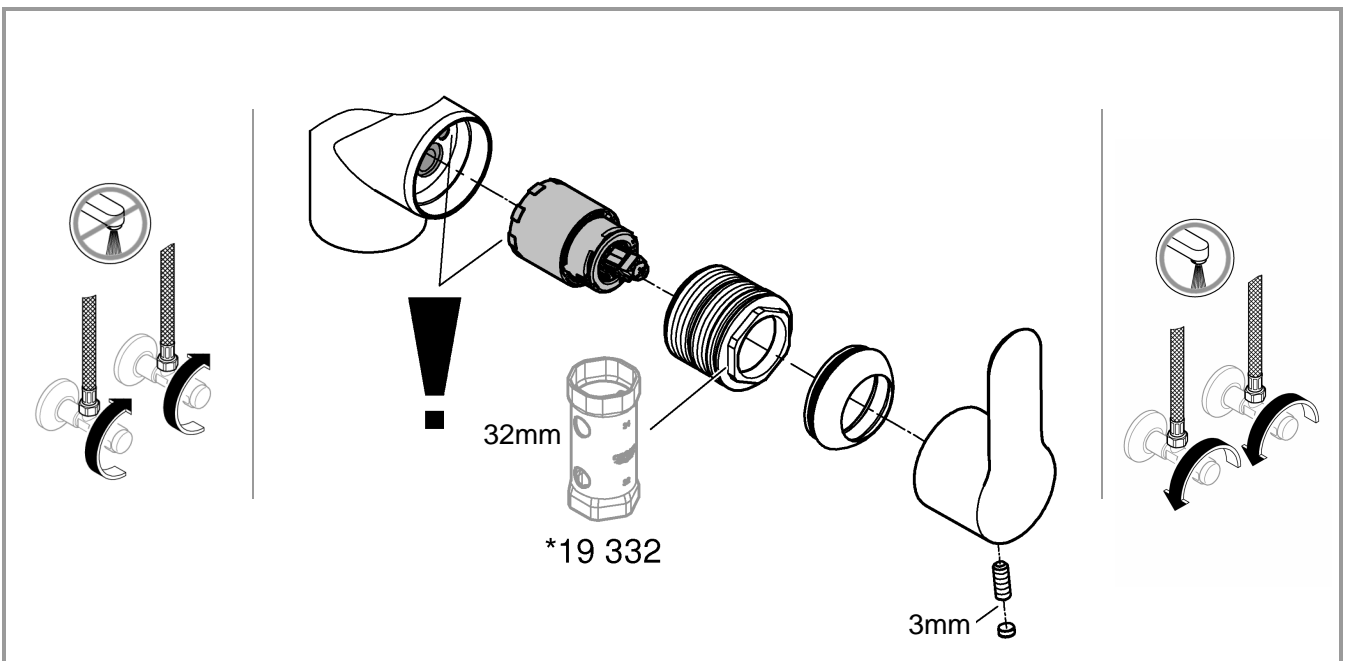

8

9

*19 332 	32mm
*19 017 	13mm
	07 052 180mm
	*07 341 350mm

Pure Freude an Wasser

GROHE
WAVES

D

+49 571 3989 333
helpline@grohe.de

A