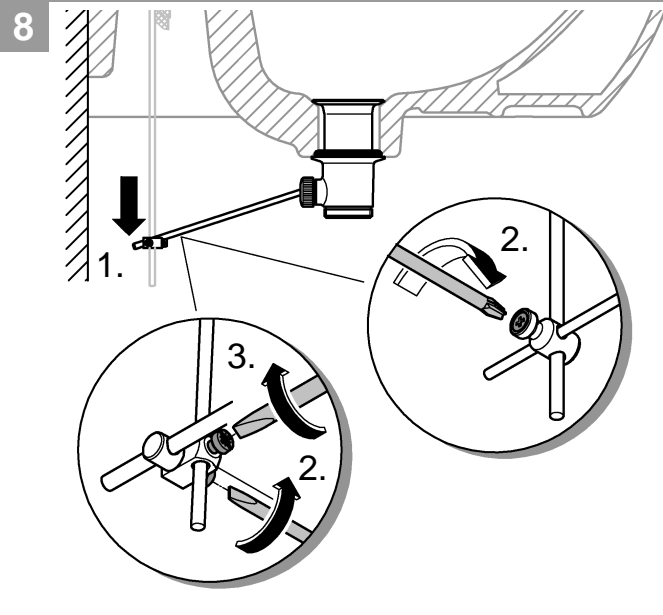

8

9

*19 332 	32mm
*19 017 	13mm
	07 052 180mm
	*07 341 350mm

Pure Freude an Wasser

GROHE
WAVES

D

+49 571 3989 333
helpline@grohe.de

A