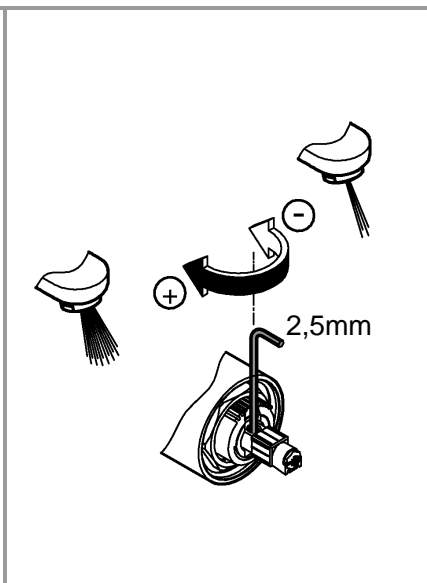

8

9

*19 332 	32mm
*19 017 	13mm
	07 052 180mm
	*07 341 350mm

Pure Freude an Wasser

GROHE
WAVES

D

+49 571 3989 333
helpline@grohe.de

A