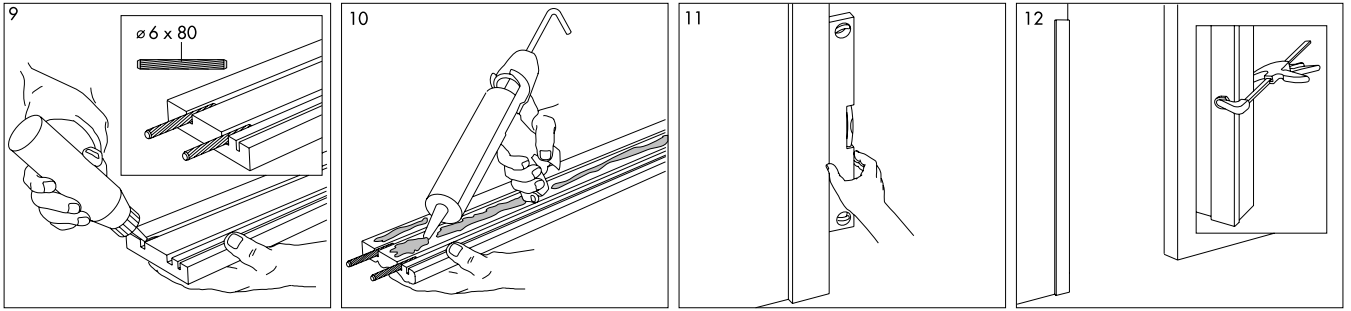

# Ny monteringsanvisning! New assembly instruction! Neues montageanleitung!

Milano 860

Reviderad 03 06 16

 = mm

Milano