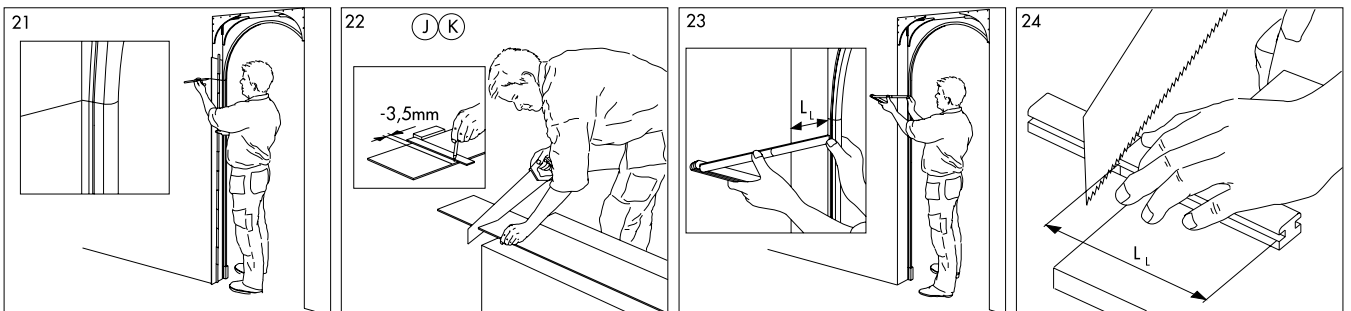

# Ny monteringsanvisning! New assembly instruction! Neues montageanleitung!

Milano 860

Reviderad 03 06 16

 = mm

Milano