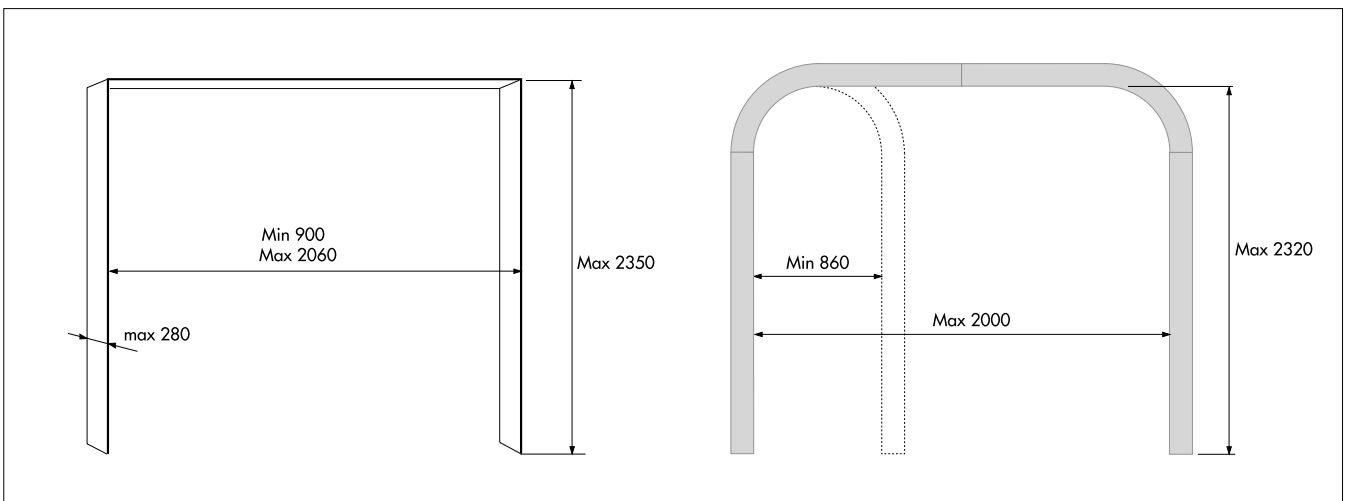

# Ny monteringsanvisning! New assembly instruction! Neues montageanleitung!

Milano 860

Reviderad 03 06 16

 = mm

Milano

# Milano 2000

Reviderad 03 02 24

 = mm