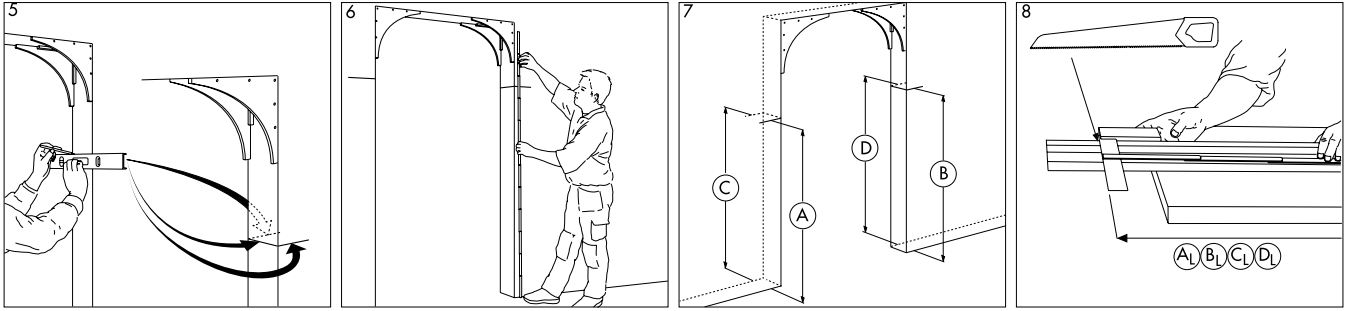

# Ny monteringsanvisning! New assembly instruction! Neues montageanleitung!

Milano 860

Reviderad 03 06 16

 = mm

Milano