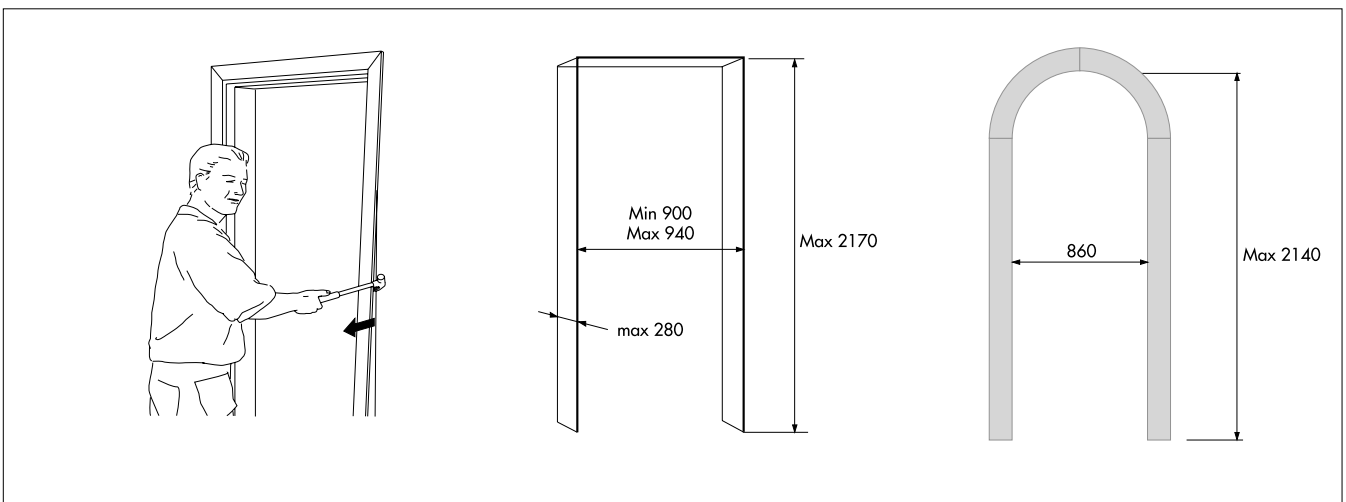

# Ny monteringsanvisning! New assembly instruction! Neues montageanleitung!

Milano 860

Reviderad 03 06 16

 = mm

Milano