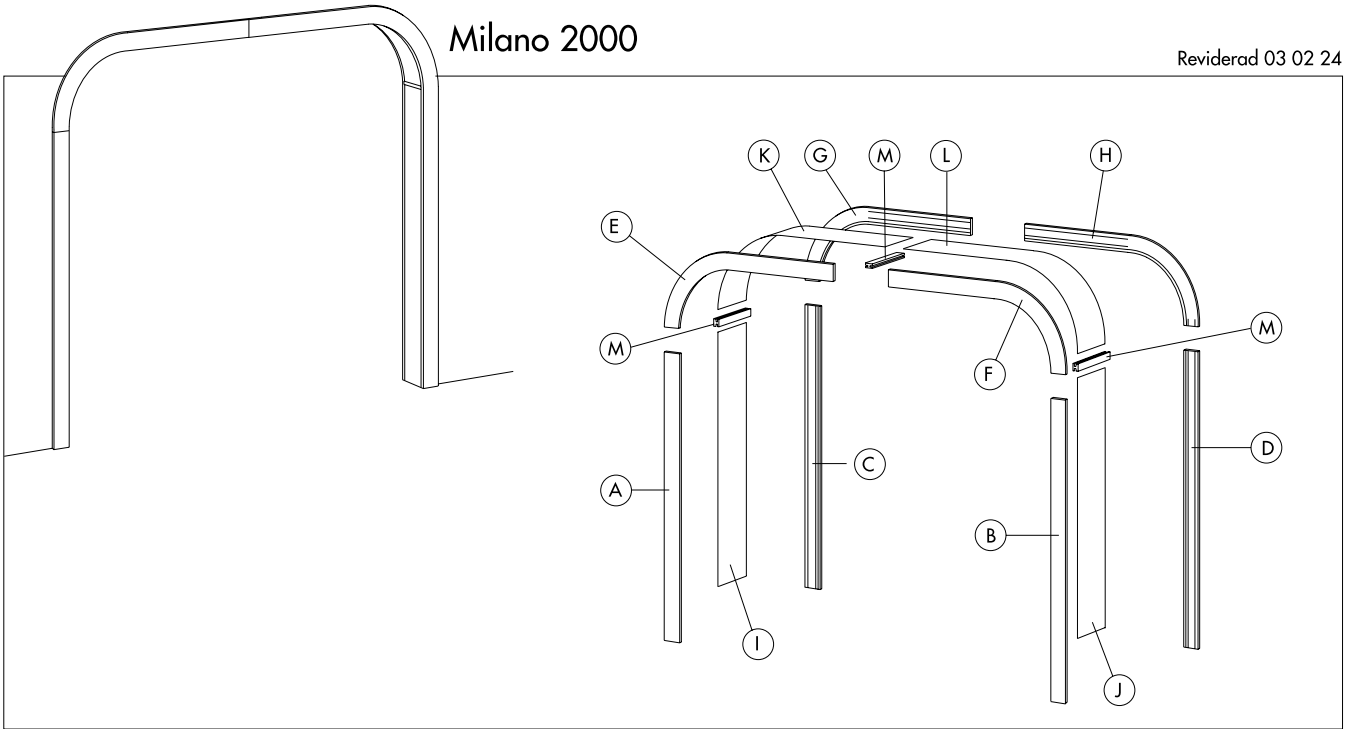

# Ny monteringsanvisning! New assembly instruction! Neues montageanleitung!

Milano 860

Reviderad 03 06 16

 = mm

Milano

# Milano 2000

Reviderad 03 02 24

 = mm