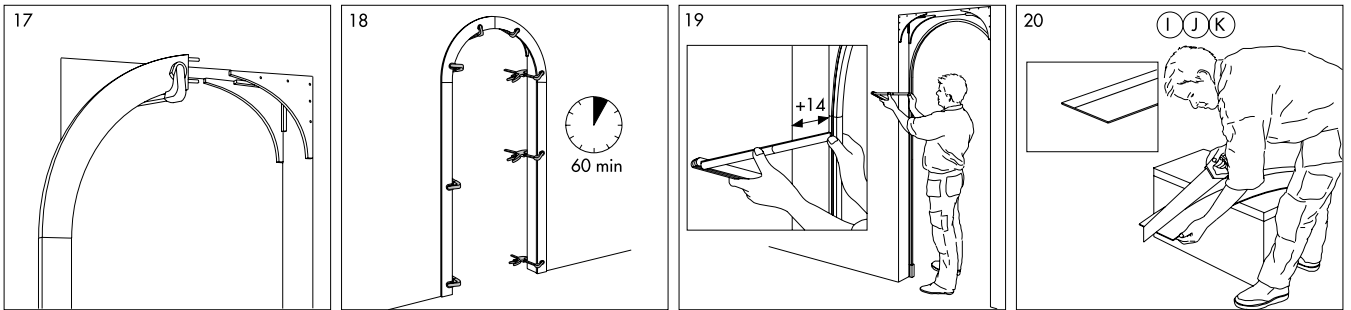

# Ny monteringsanvisning! New assembly instruction! Neues montageanleitung!

Milano 860

Reviderad 03 06 16

 = mm

Milano