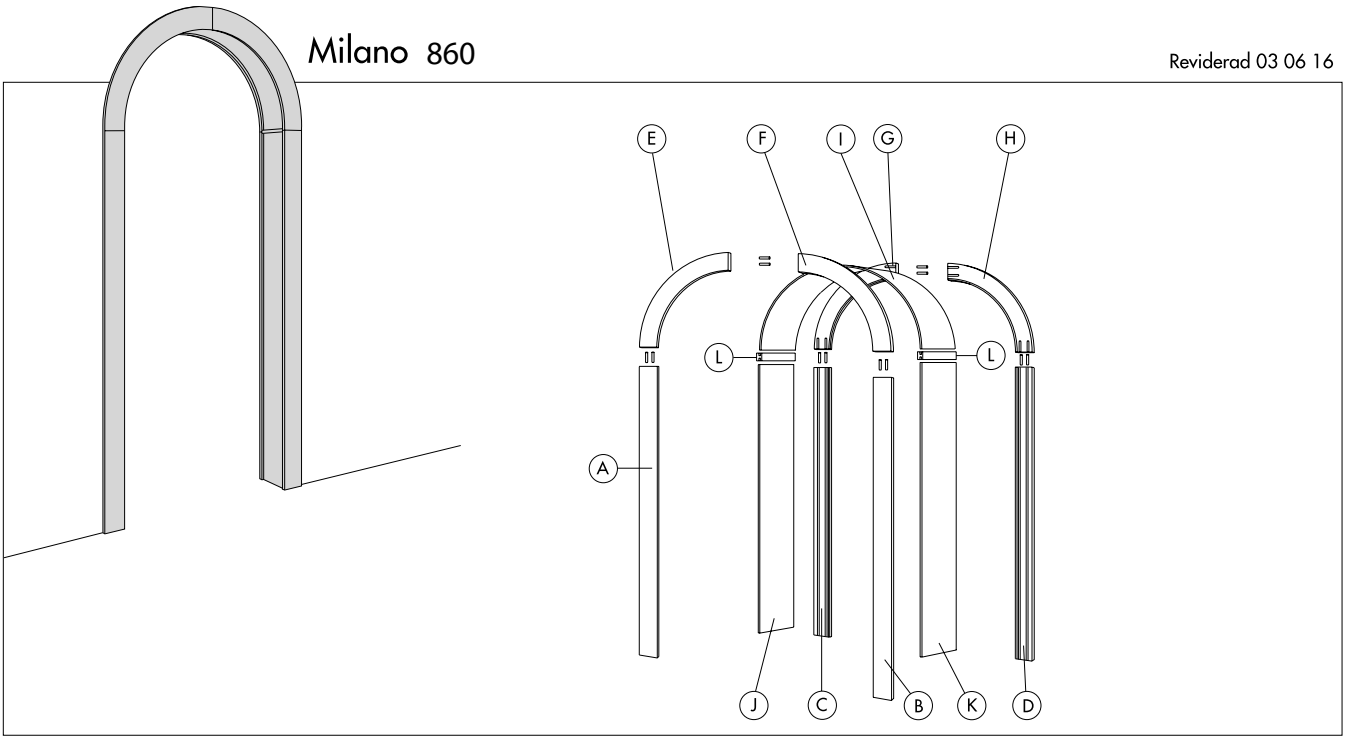

# Ny monteringsanvisning! New assembly instruction! Neues montageanleitung!

Milano 860

Reviderad 03 06 16

 = mm

Milano

# Milano 2000

Reviderad 03 02 24

 = mm