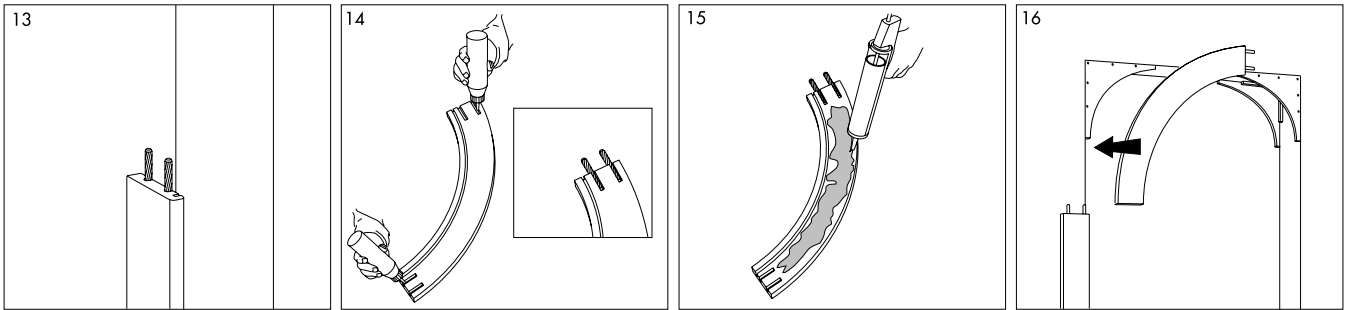

# Ny monteringsanvisning! New assembly instruction! Neues montageanleitung!

Milano 860

Reviderad 03 06 16

 = mm

Milano