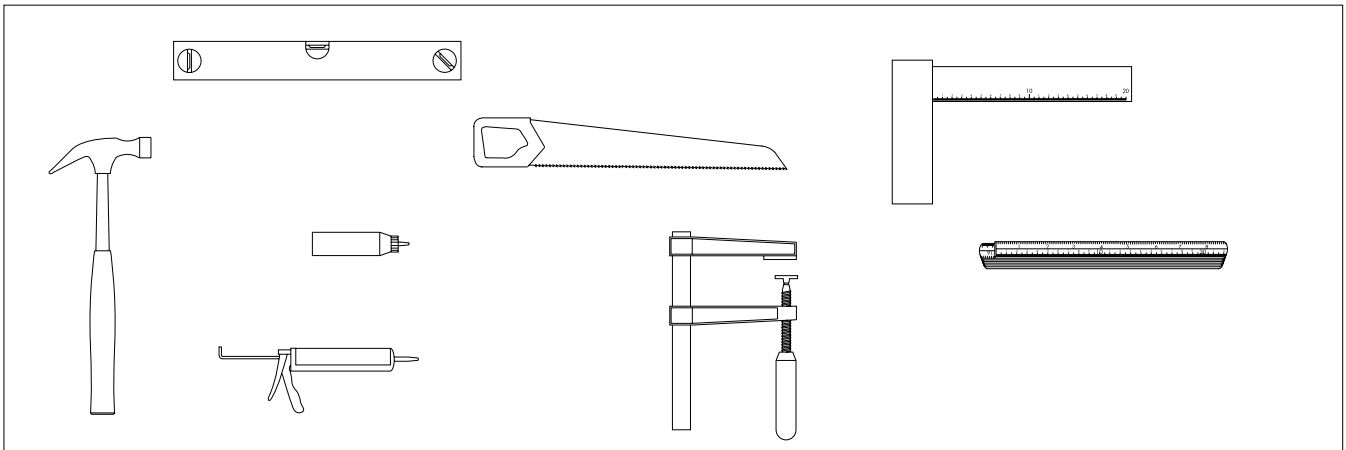

# Ny monteringsanvisning! New assembly instruction! Neues montageanleitung!

Milano 860

Reviderad 03 06 16

 = mm

Milano

# Milano 2000

Reviderad 03 02 24

 = mm