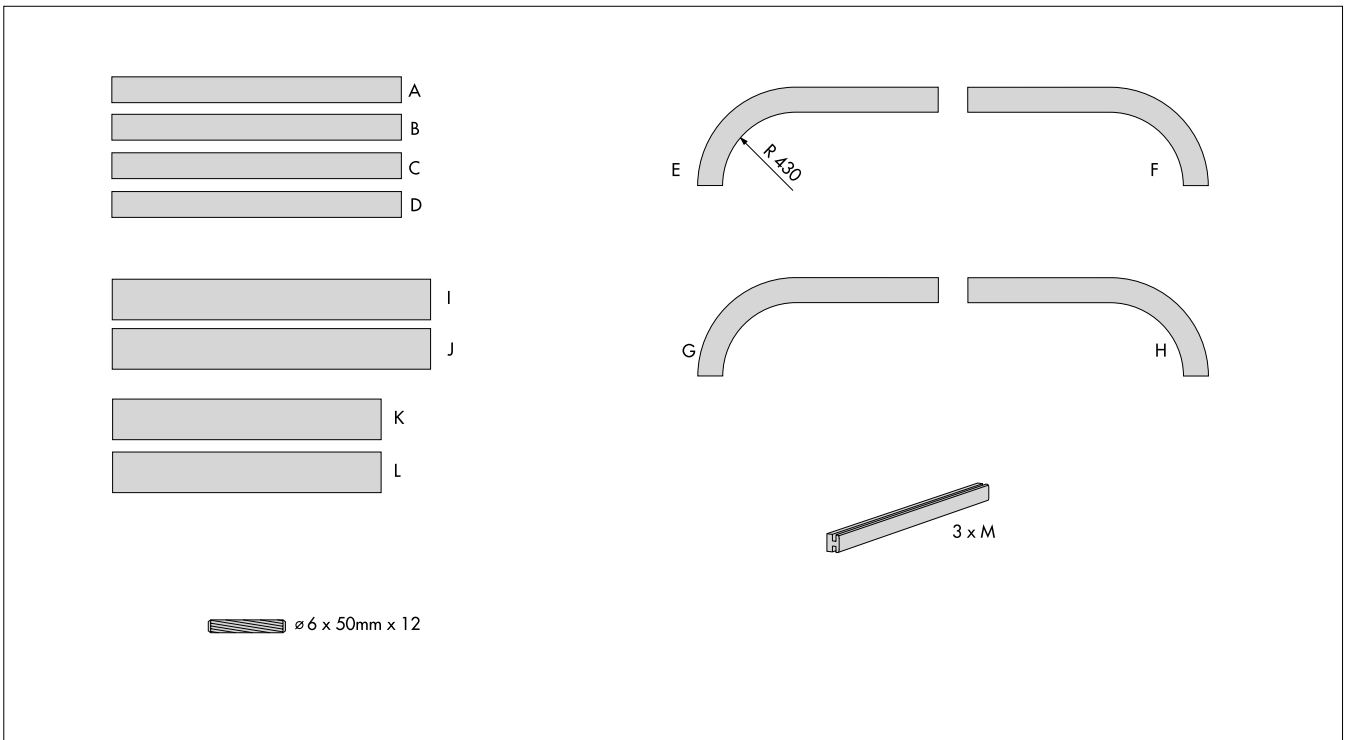

# Ny monteringsanvisning! New assembly instruction! Neues montageanleitung!

Milano 860

Reviderad 03 06 16

 = mm

Milano

# Milano 2000

Reviderad 03 02 24

 = mm