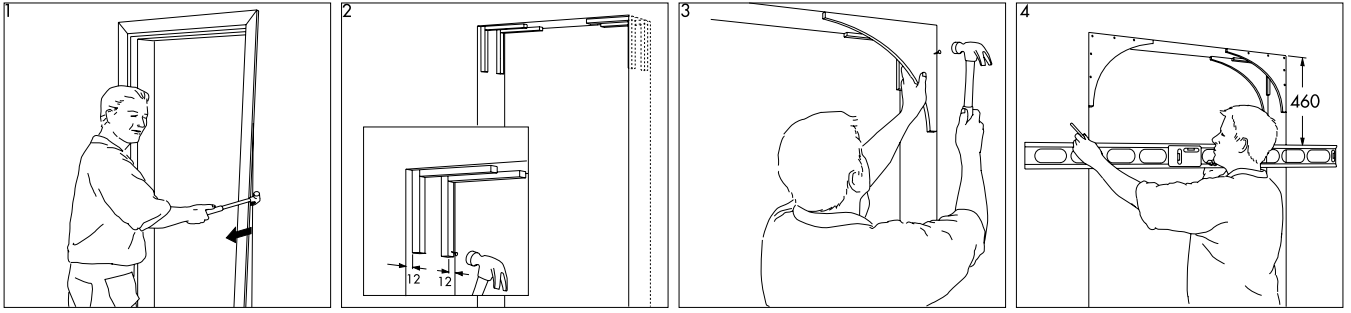

# Ny monteringsanvisning! New assembly instruction! Neues montageanleitung!

Milano 860

Reviderad 03 06 16

 = mm

Milano