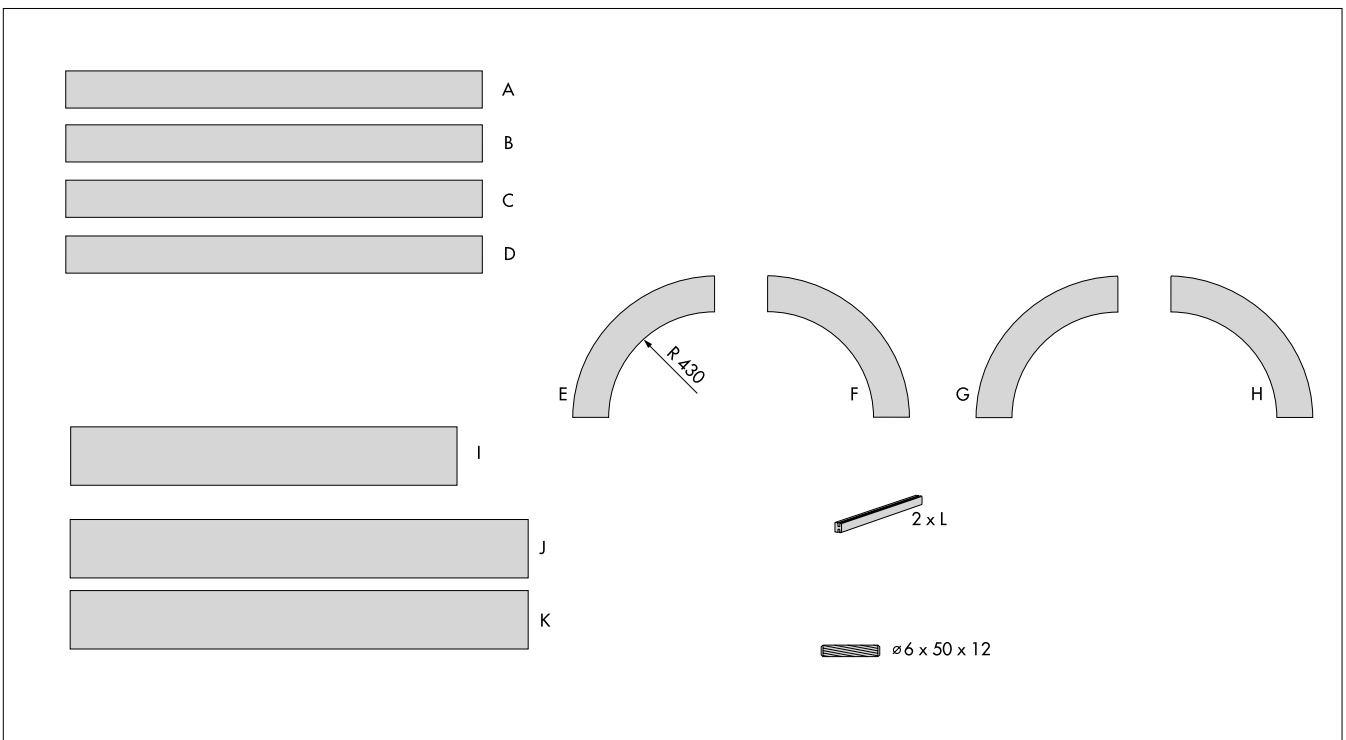

# Ny monteringsanvisning! New assembly instruction! Neues montageanleitung!

Milano 860

Reviderad 03 06 16

 = mm

Milano

# Milano 2000

Reviderad 03 02 24

 = mm