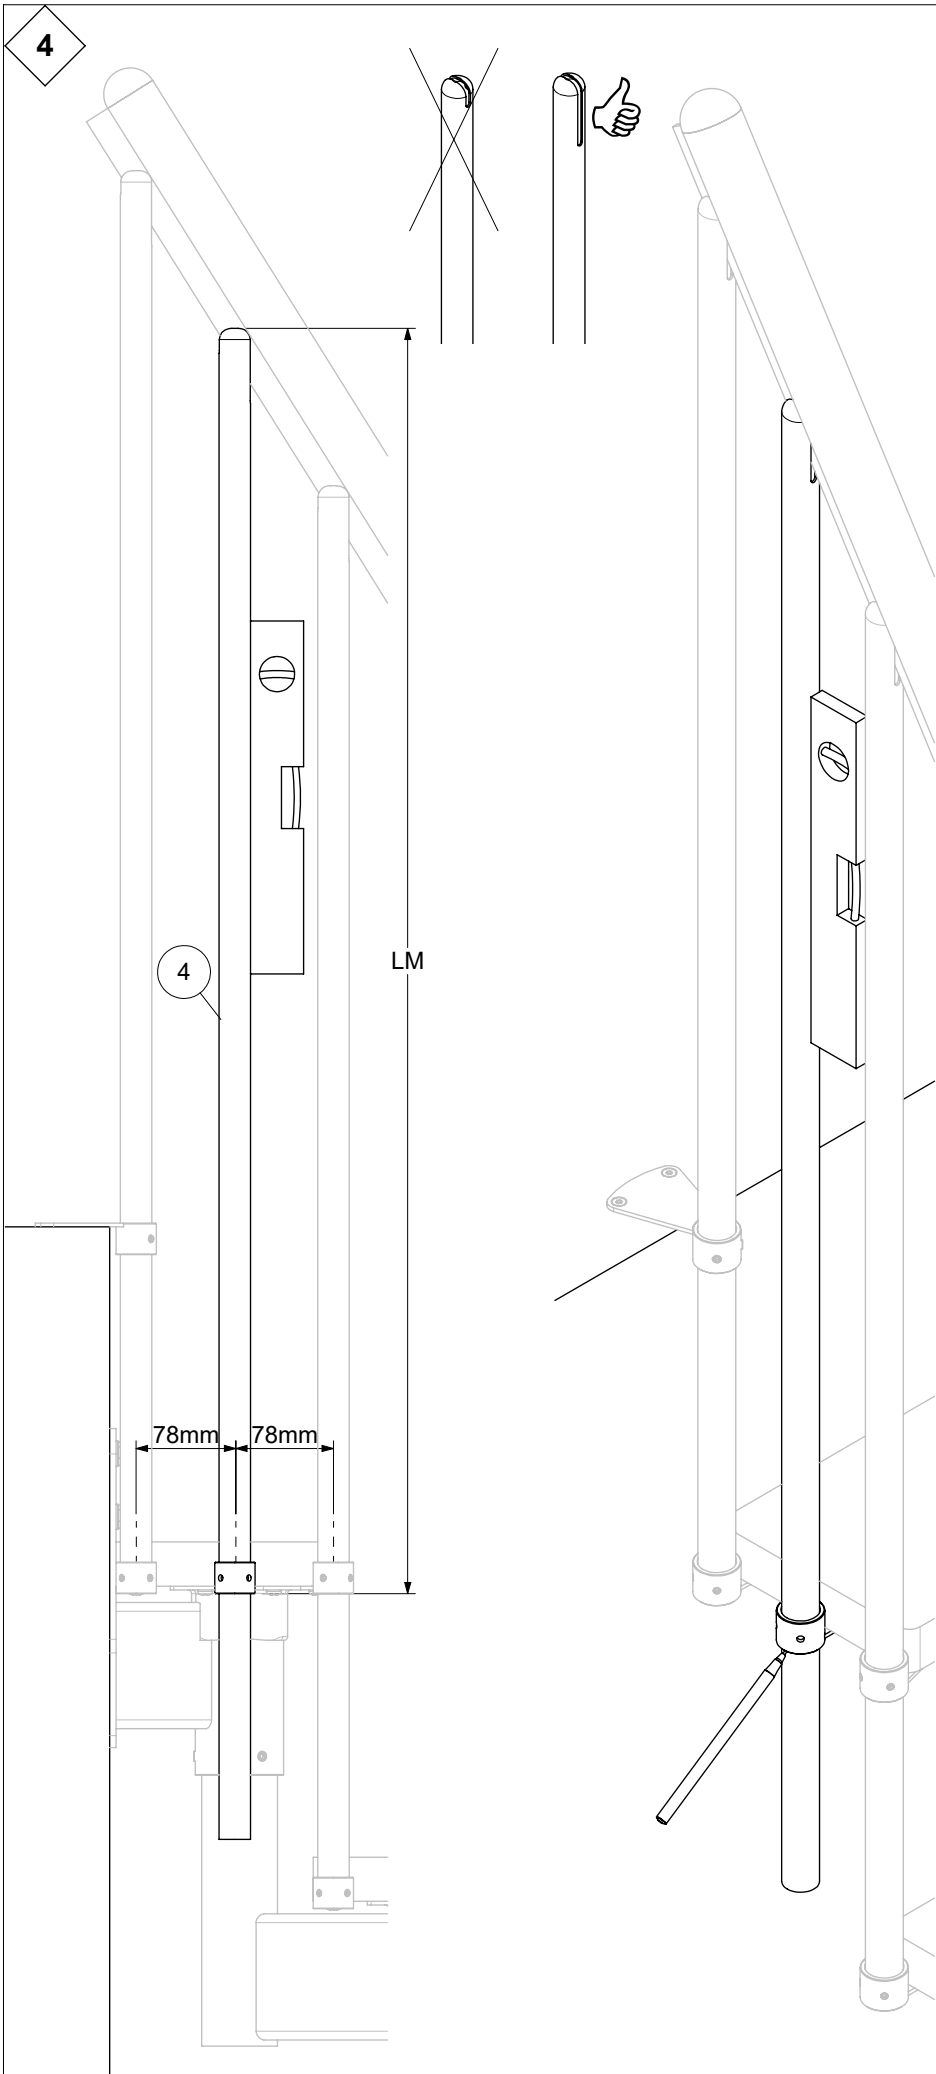

DOLLE®

MIDDLE BALUSTER

ATLANTA & DALLAS

**INSTRUCTION / MONTAGEANLEITUNG
INSTRUKTION / INSTRUCCION / INSTRUKCJA**

SOGEM®

PART OF DOLLE GROUP

ATLANTA
x 1

DALLAS
x 2

Tools not included!
Werkzeuge nicht enthalten!
Gereedschap niet inbegrepen!
Outils non inclus!
Værktøj ikke inkluderet!

Ø 4mm

2,5 mm
3 mm

TX30

ATLANTA

L

R

DALLAS

L

R

53mm
53mm

6

7