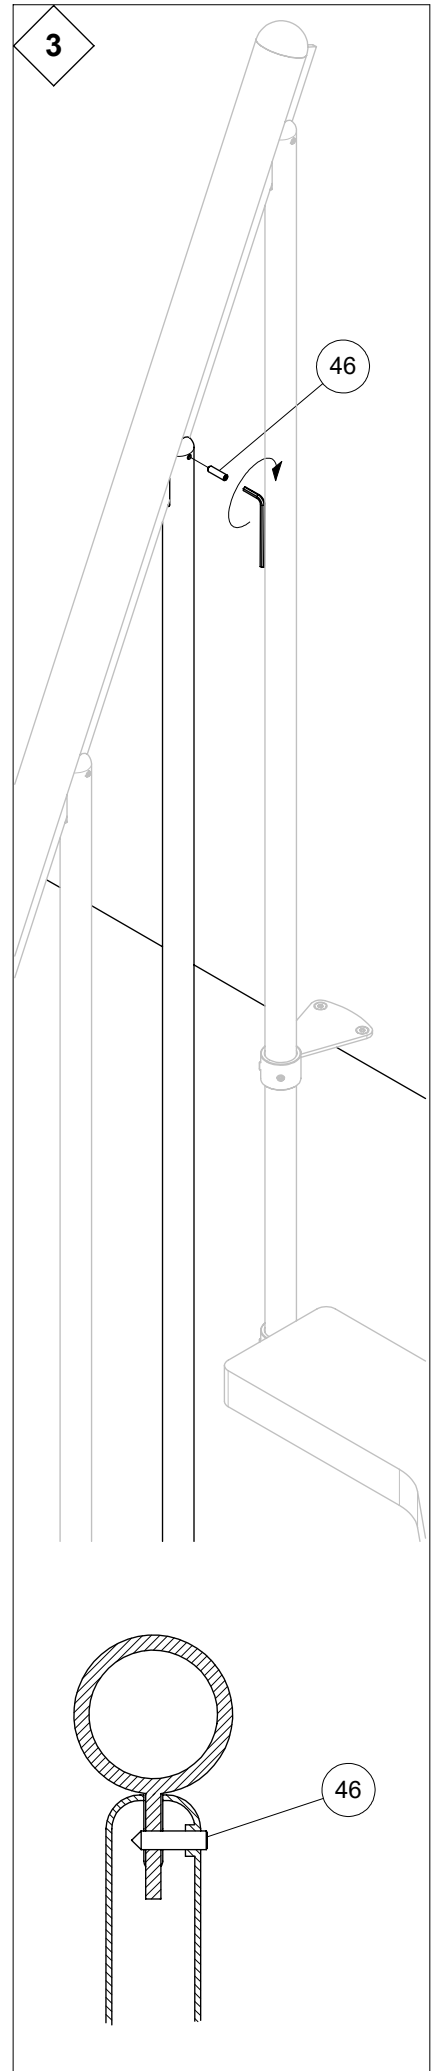

DOLLE®

MIDDLE BALUSTER

ATLANTA & DALLAS

**INSTRUCTION / MONTAGEANLEITUNG
INSTRUKTION / INSTRUCCION / INSTRUKCJA**

SOGEM®

PART OF DOLLE GROUP

ATLANTA
x 1

DALLAS
x 2

Tools not included!
Werkzeuge nicht enthalten!
Gereedschap niet inbegrepen!
Outils non inclus!
Værktøj ikke inkluderet!

Ø 4mm

2,5 mm
3 mm

TX30

ATLANTA

L

R

DALLAS

L

R

53mm
53mm

6

7