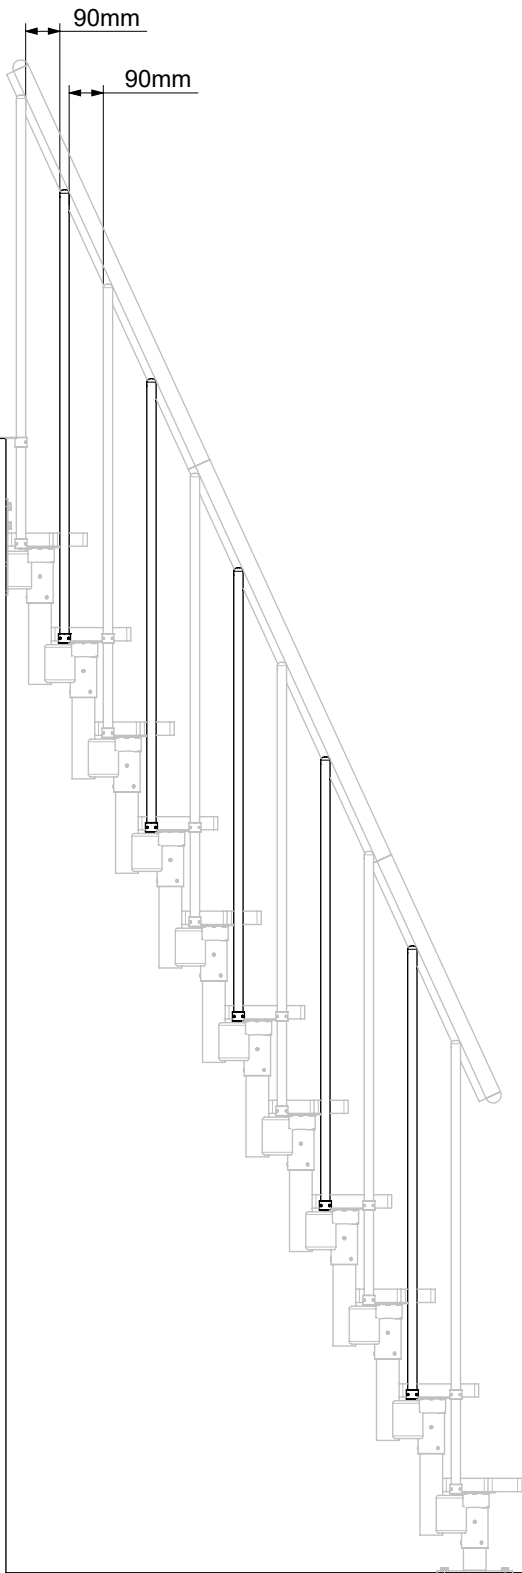

DOLLE®

MIDDLE BALUSTER

ATLANTA & DALLAS

**INSTRUCTION / MONTAGEANLEITUNG
INSTRUKTION / INSTRUCCION / INSTRUKCJA**

SOGEM®

PART OF DOLLE GROUP

ATLANTA
x 1

DALLAS
x 2

Tools not included!
Werkzeuge nicht enthalten!
Gereedschap niet inbegrepen!
Outils non inclus!
Værktøj ikke inkluderet!

Ø 4mm

2,5 mm
3 mm

TX30

ATLANTA

L

R

DALLAS

L

R

53mm
53mm

6

7