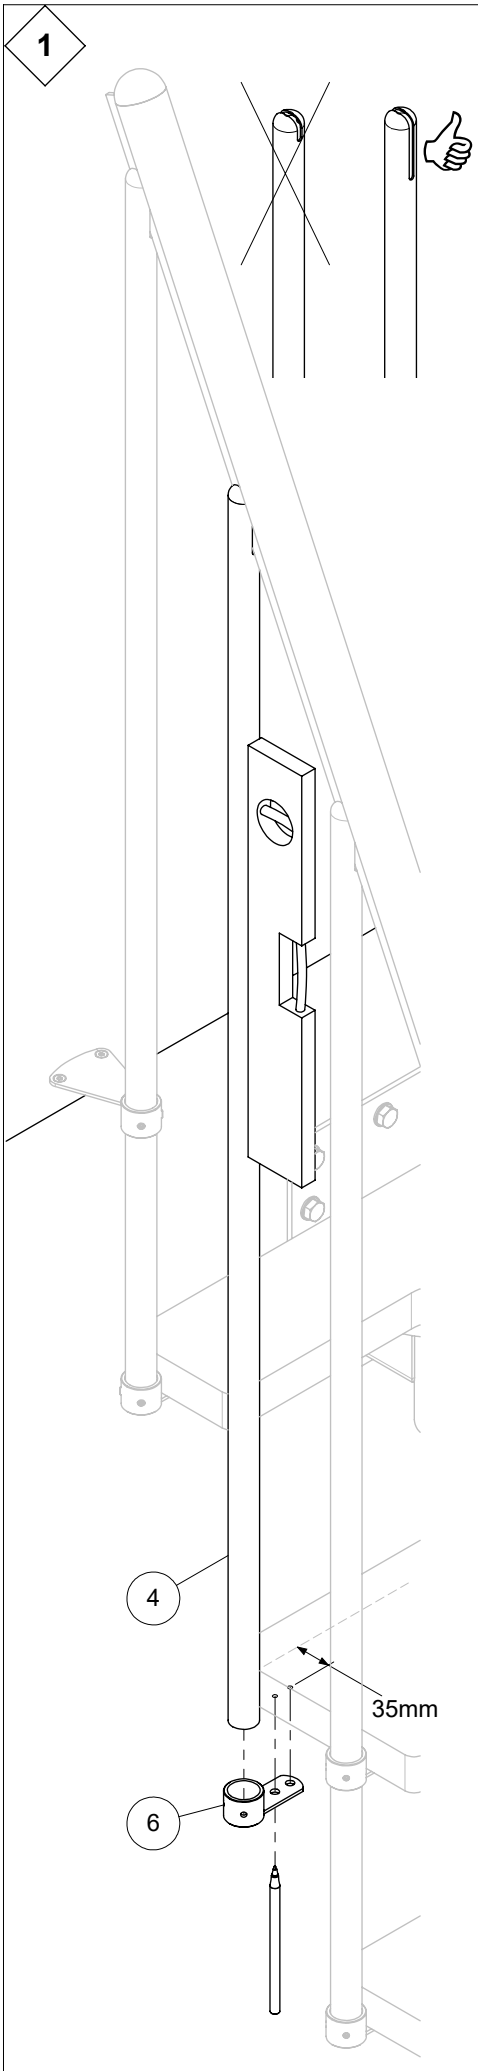

DOLLE®

MIDDLE BALUSTER

ATLANTA & DALLAS

**INSTRUCTION / MONTAGEANLEITUNG
INSTRUKTION / INSTRUCCION / INSTRUKCJA**

SOGEM®

PART OF DOLLE GROUP

ATLANTA
x 1

DALLAS
x 2

Tools not included!
Werkzeuge nicht enthalten!
Gereedschap niet inbegrepen!
Outils non inclus!
Værktøj ikke inkluderet!

Ø 4mm

2,5 mm
3 mm

TX30

ATLANTA

L

R

DALLAS

L

R

53mm
53mm

6

7