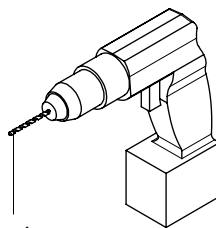

DOLLE®

MIDDLE BALUSTER

ATLANTA & DALLAS

**INSTRUCTION / MONTAGEANLEITUNG
INSTRUKTION / INSTRUCCION / INSTRUKCJA**

SOGEM®

PART OF DOLLE GROUP

ATLANTA
x 1

DALLAS
x 2

Tools not included!
Werkzeuge nicht enthalten!
Gereedschap niet inbegrepen!
Outils non inclus!
Værktøj ikke inkluderet!

Ø 4mm

2,5 mm
3 mm

TX30

ATLANTA

L

R

DALLAS

L

R

53mm
53mm

6

7