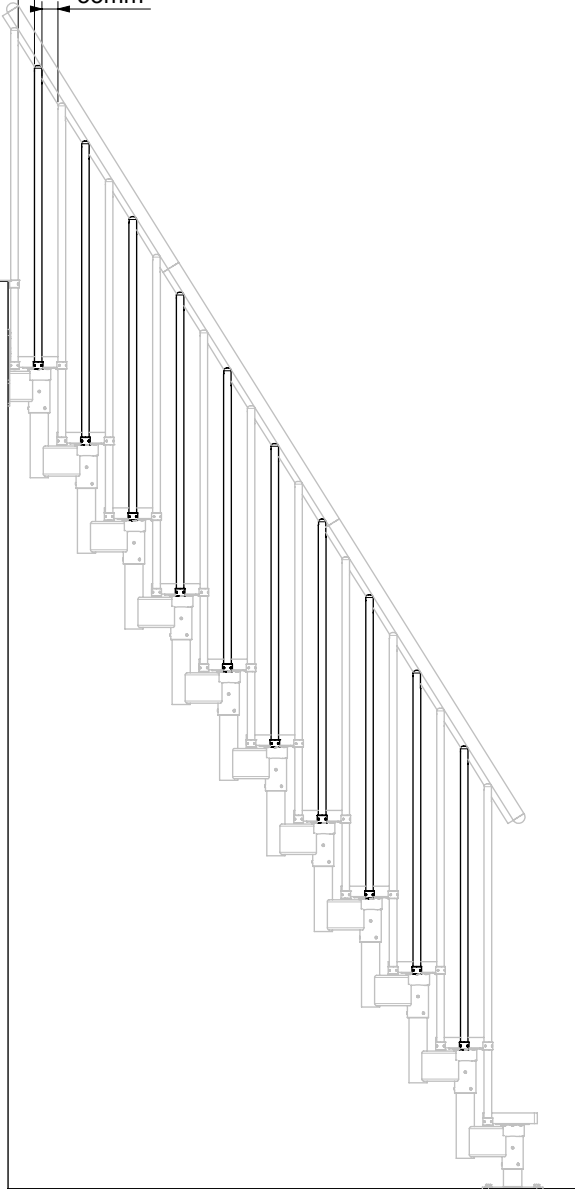

DOLLE®

MIDDLE BALUSTER

ATLANTA & DALLAS

**INSTRUCTION / MONTAGEANLEITUNG
INSTRUKTION / INSTRUCCION / INSTRUKCJA**

SOGEM®

PART OF DOLLE GROUP

ATLANTA
x 1

DALLAS
x 2

Tools not included!
Werkzeuge nicht enthalten!
Gereedschap niet inbegrepen!
Outils non inclus!
Værktøj ikke inkluderet!

Ø 4mm

2,5 mm
3 mm

TX30

ATLANTA

L

R

DALLAS

L

R

53mm
53mm

6

7