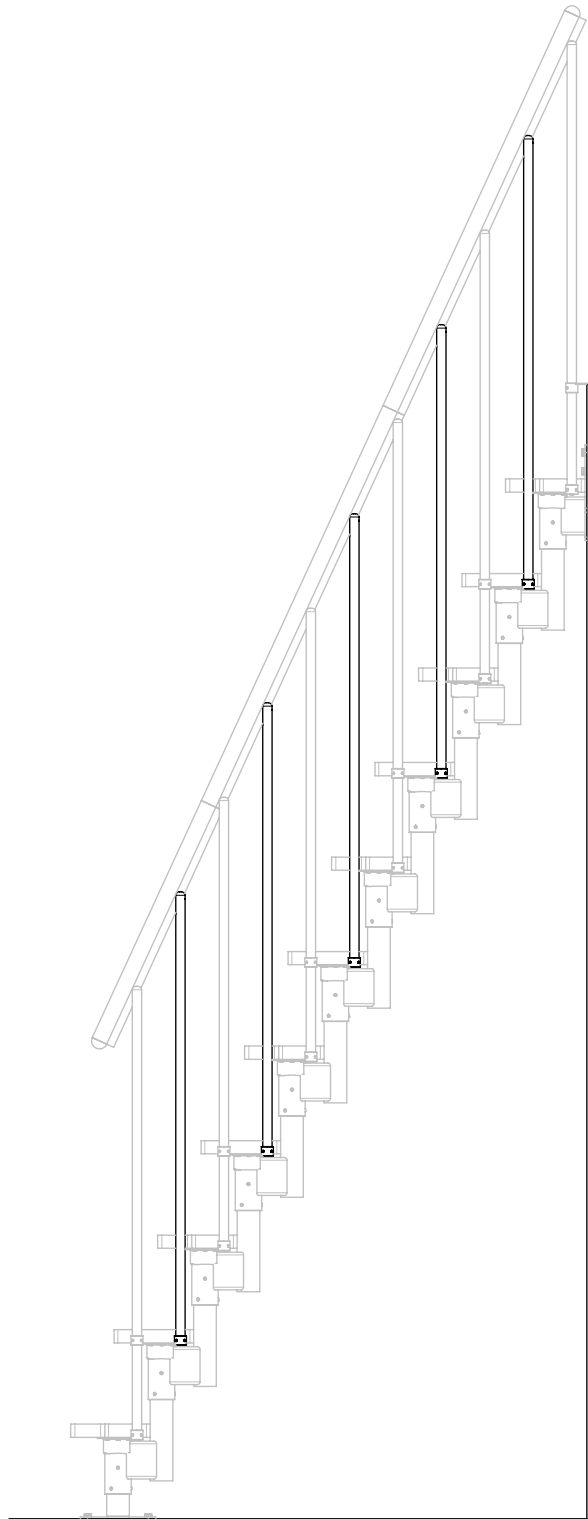

DOLLE®

MIDDLE BALUSTER

ATLANTA & DALLAS

**INSTRUCTION / MONTAGEANLEITUNG
INSTRUKTION / INSTRUCCION / INSTRUKCJA**

SOGEM®

PART OF DOLLE GROUP

ATLANTA
x 1

DALLAS
x 2

Tools not included!
Werkzeuge nicht enthalten!
Gereedschap niet inbegrepen!
Outils non inclus!
Værktøj ikke inkluderet!

Ø 4mm

2,5 mm
3 mm

TX30

ATLANTA

L

R

DALLAS

L

R

53mm
53mm

6

7