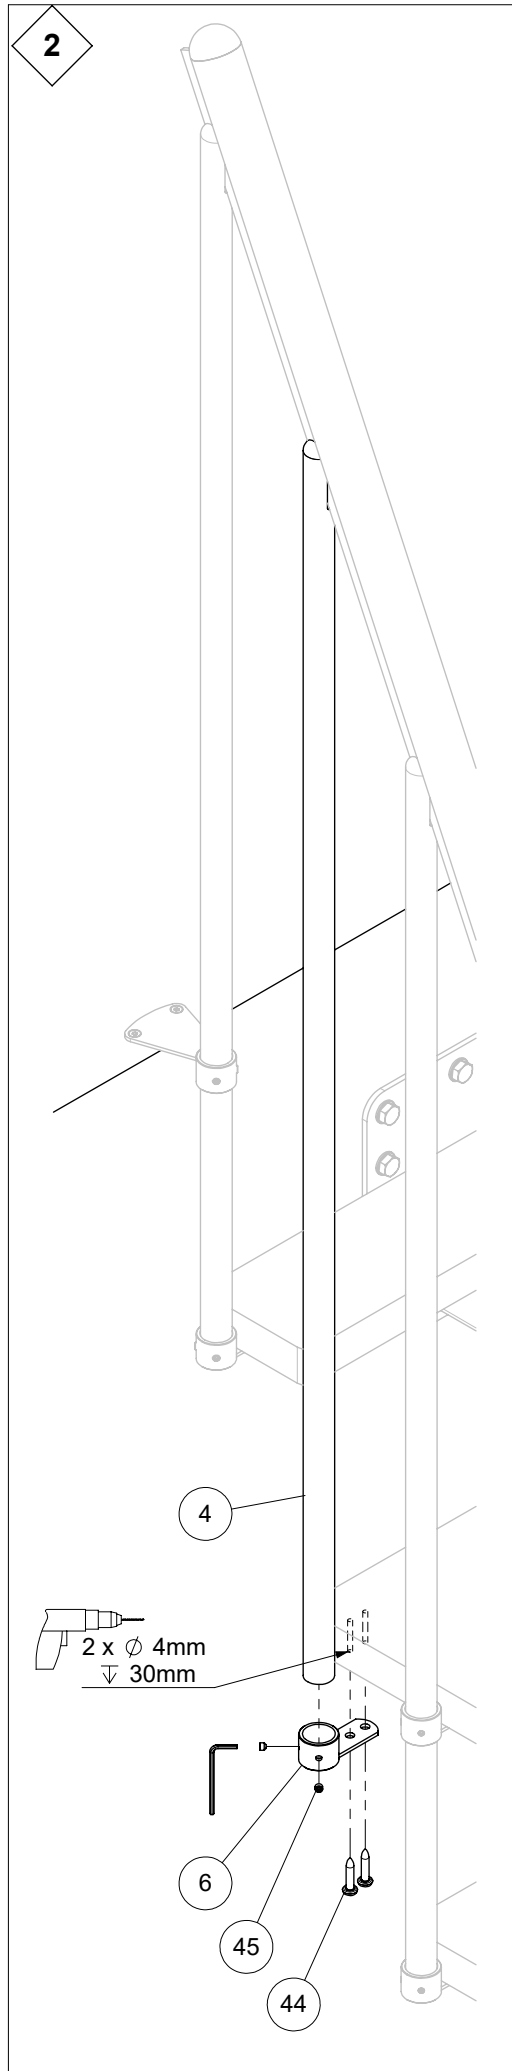

DOLLE®

MIDDLE BALUSTER

ATLANTA & DALLAS

**INSTRUCTION / MONTAGEANLEITUNG
INSTRUKTION / INSTRUCCION / INSTRUKCJA**

SOGEM®

PART OF DOLLE GROUP

ATLANTA
x 1

DALLAS
x 2

Tools not included!
Werkzeuge nicht enthalten!
Gereedschap niet inbegrepen!
Outils non inclus!
Værktøj ikke inkluderet!

Ø 4mm

2,5 mm
3 mm

TX30

ATLANTA

L

R

DALLAS

L

R

53mm
53mm

6

7