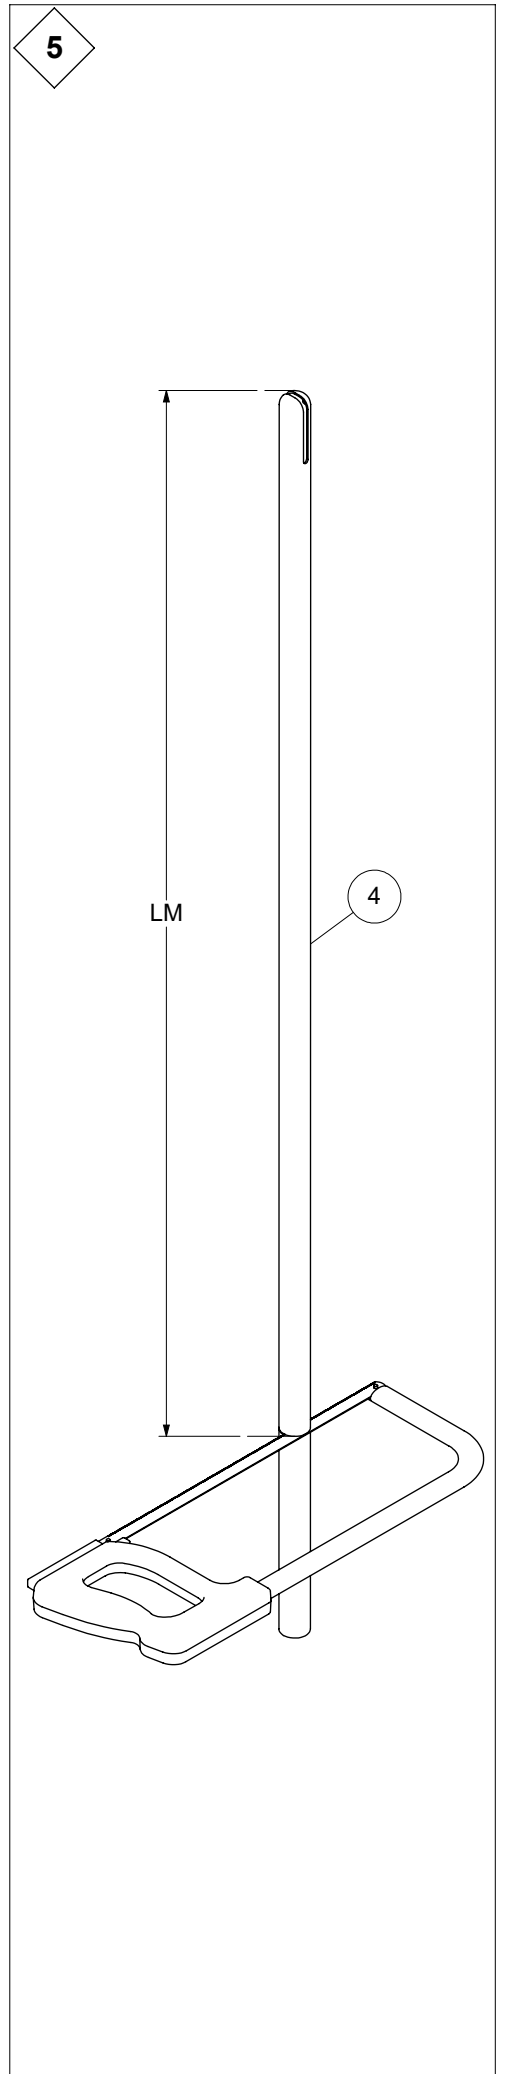

DOLLE®

MIDDLE BALUSTER

ATLANTA & DALLAS

**INSTRUCTION / MONTAGEANLEITUNG
INSTRUKTION / INSTRUCCION / INSTRUKCJA**

SOGEM®

PART OF DOLLE GROUP

ATLANTA
x 1

DALLAS
x 2

Tools not included!
Werkzeuge nicht enthalten!
Gereedschap niet inbegrepen!
Outils non inclus!
Værktøj ikke inkluderet!

Ø 4mm

2,5 mm
3 mm

TX30

ATLANTA

L

R

DALLAS

L

R

53mm
53mm

6

7