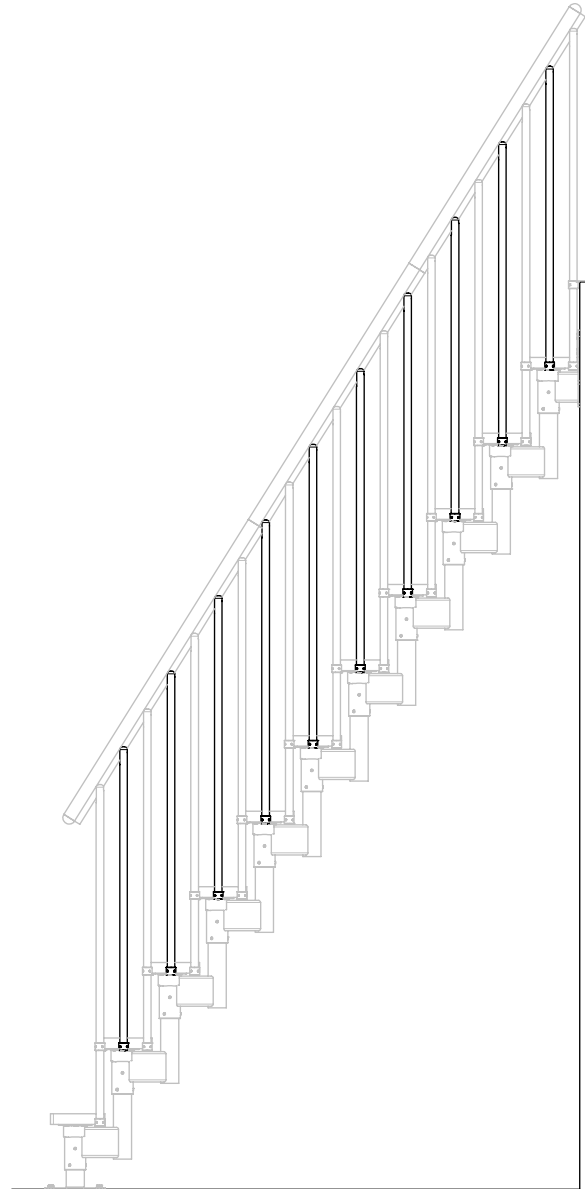

DOLLE®

MIDDLE BALUSTER

ATLANTA & DALLAS

**INSTRUCTION / MONTAGEANLEITUNG
INSTRUKTION / INSTRUCCION / INSTRUKCJA**

SOGEM®

PART OF DOLLE GROUP

ATLANTA
x 1

DALLAS
x 2

Tools not included!
Werkzeuge nicht enthalten!
Gereedschap niet inbegrepen!
Outils non inclus!
Værktøj ikke inkluderet!

Ø 4mm

2,5 mm
3 mm

TX30

ATLANTA

L

R

DALLAS

L

R

53mm
53mm

6

7