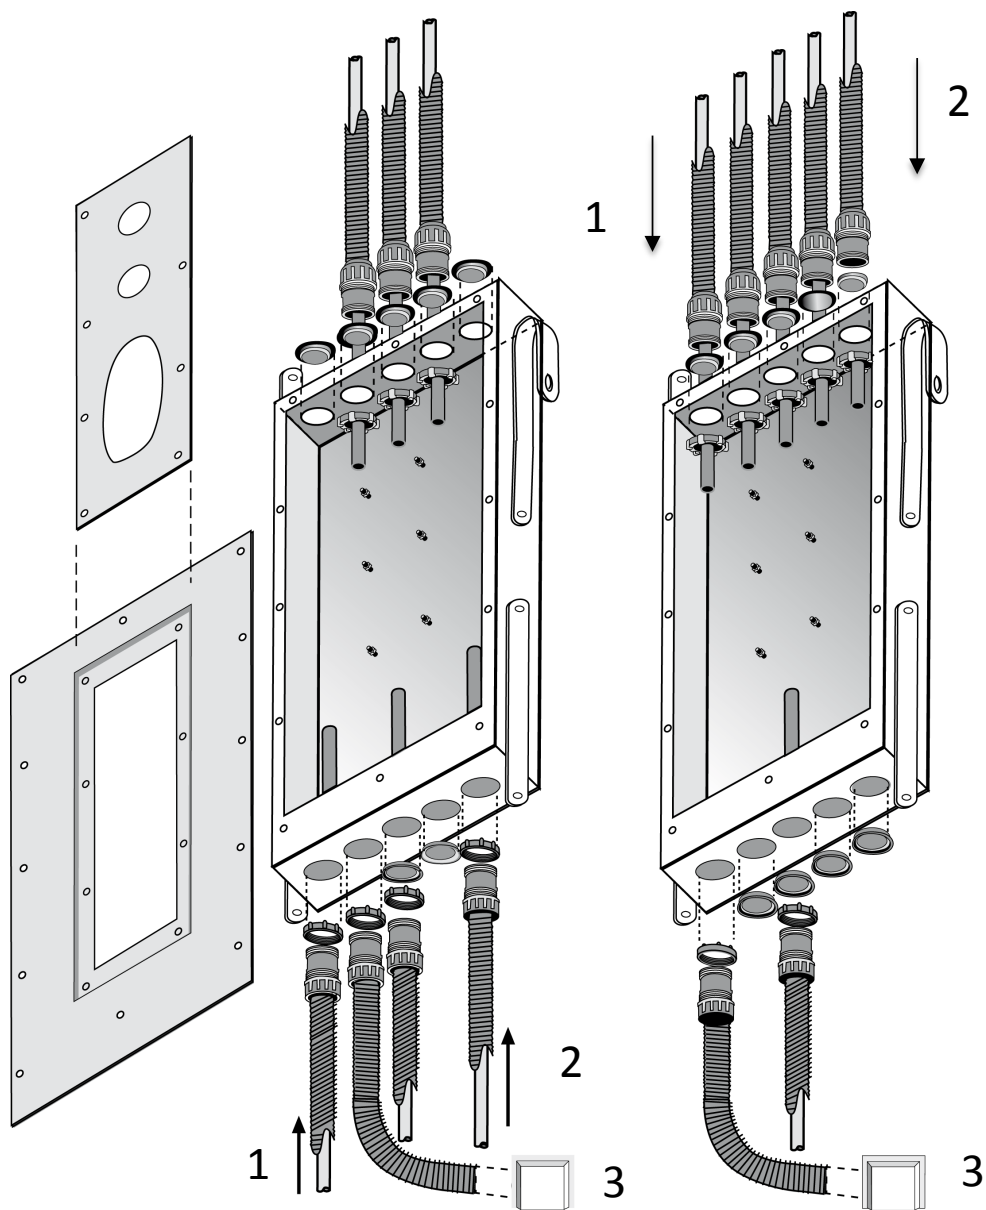

- | | |
|----------------------|---------------------------------------|
| 1. Skyddsfordral | 5. Plastproppar |
| 2. Servicelucka | 6. Monterings lator |
| 3. Skuvfäst platta | 7. Fästbultar till inbyggnadsblandare |
| 4. Dräneringsstycken | 8. Coverplate för läckageindikator |

Läckageindikering ska installeras utan för dusch zon.

- | | |
|--|-------------------------|
| 1. Skyddsror | 6. Isolering mot vatten |
| 2. Vattenledning | 7. Tätband |
| 3. Fästbult till
inbyggingsblandare | 8. Tätning |
| 4. Väggbeklädnad | 9. Servicelucka |
| 5. Bruk | 10. Skruvfäst platta |

Montering när
vattenledningar leds i
boxen underifrån

Montering när
vattenledningar leds i
boxen ovanifrån

1. Varm vatten
2. Kall vatten
3. Läckageindikering via ett skyddsör