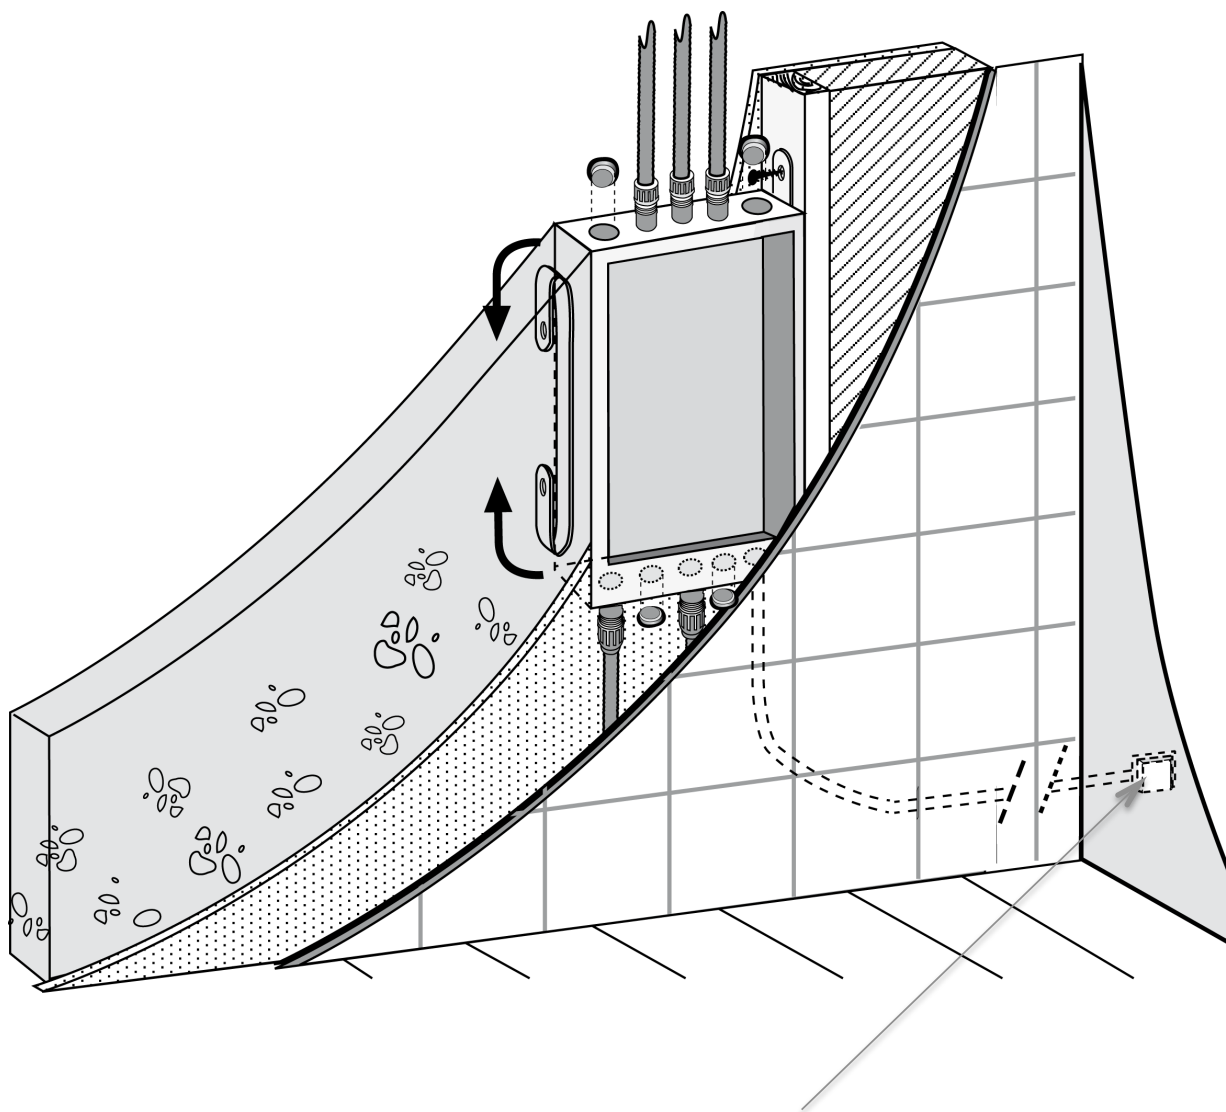

- | | |
|----------------------|---------------------------------------|
| 1. Skyddsfordral | 5. Plastproppar |
| 2. Servicelucka | 6. Monterings lator |
| 3. Skuvfäst platta | 7. Fästbultar till inbyggnadsblandare |
| 4. Dräneringsstycken | 8. Coverplate för läckageindikator |

Läckageindikering ska installeras utan för dusch zon.

- | | |
|--|-------------------------|
| 1. Skyddsror | 6. Isolering mot vatten |
| 2. Vattenledning | 7. Tätband |
| 3. Fästbult till
inbyggingsblandare | 8. Tätning |
| 4. Väggbeklädnad | 9. Servicelucka |
| 5. Bruk | 10. Skruvfäst platta |

Montering när
vattenledningar leds i
boxen underifrån

Montering när
vattenledningar leds i
boxen ovanifrån

1. Varm vatten
2. Kall vatten
3. Läckageindikering via ett skyddsör