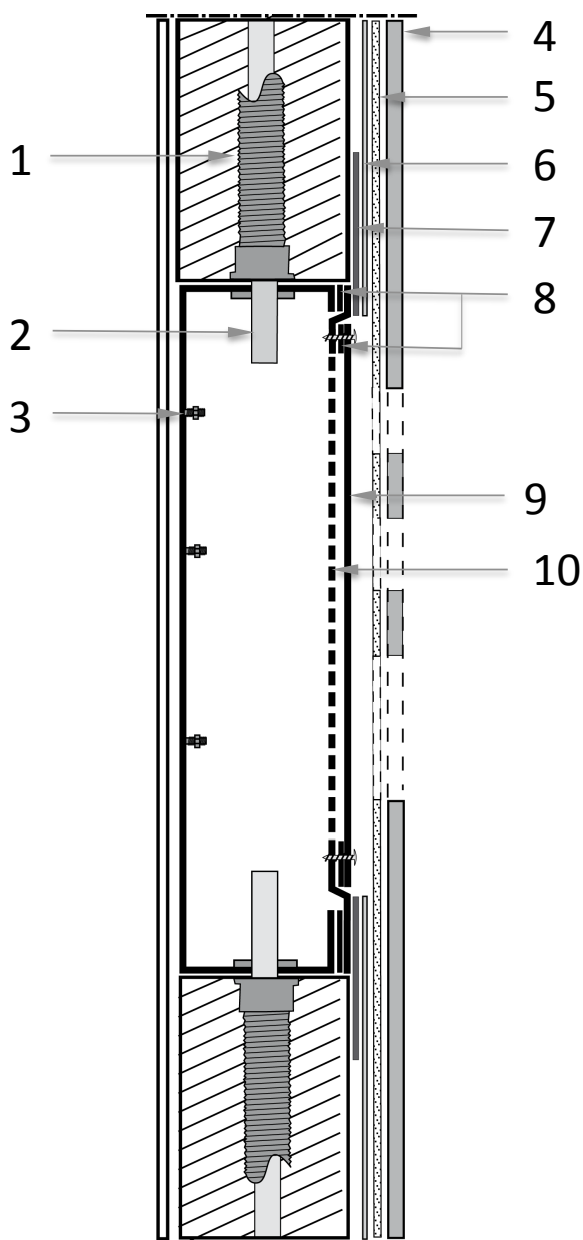

- | | |
|----------------------|---------------------------------------|
| 1. Skyddsfordral | 5. Plastproppar |
| 2. Servicelucka | 6. Monterings lator |
| 3. Skuvfäst platta | 7. Fästbultar till inbyggnadsblandare |
| 4. Dräneringsstycken | 8. Coverplate för läckageindikator |

Läckageindikering ska installeras utan för dusch zon.

- | | |
|--|-------------------------|
| 1. Skyddsror | 6. Isolering mot vatten |
| 2. Vattenledning | 7. Tätband |
| 3. Fästbult till
inbyggingsblandare | 8. Tätning |
| 4. Väggbeklädnad | 9. Servicelucka |
| 5. Bruk | 10. Skruvfäst platta |

Montering när
vattenledningar leds i
boxen underifrån

Montering när
vattenledningar leds i
boxen ovanifrån

1. Varm vatten
2. Kall vatten
3. Läckageindikering via ett skyddsör