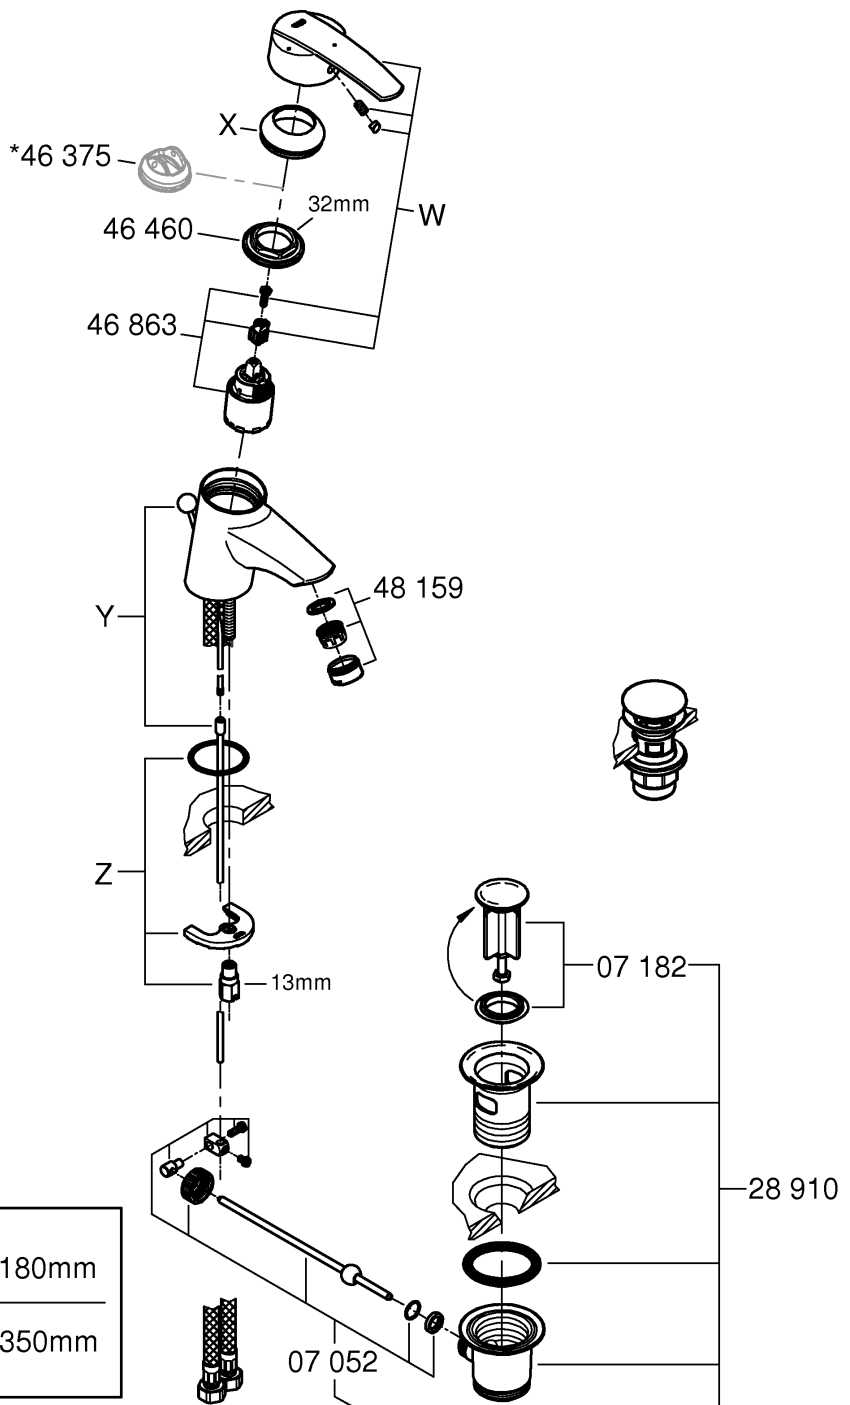

### Feel

W = 46 854  
 X = 46 436  
 Y = 46 739  
 Z = 46 249

### Get

W = 46 855  
 X = 46 492  
 Y = 46 739  
 Z = 46 671

*46 375	
*19 332	32mm 
*19 017	13mm 

	07 052	180mm
	*07 341	350mm

Pure Freude an Wasser

**GROHE**  
WAVES

**D**

+49 571 3989 333  
impressum@grohe.de