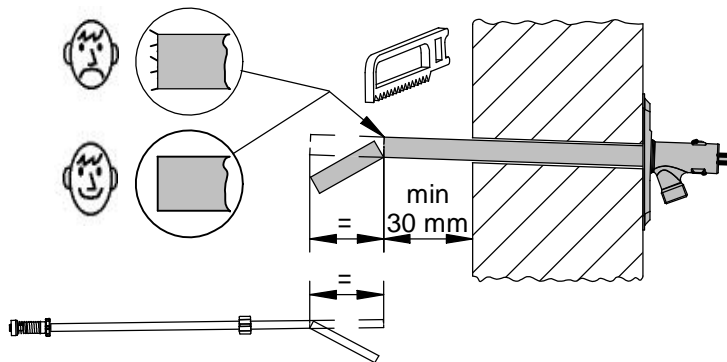

VATETTE - utomhuskran

Installation

 1988-2002

 2003-

Service

<p>FGO 64 05 60</p> 	<p>FGO 64 08 35</p> 	<p>FGO 64 08 36</p> 
<p>2003-</p> 	<p>400mm : GB41 63 35 05 1000mm: GB41 63 35 06</p> 	<p>FGO 64 08 37</p>  
<p>1988-2003</p>  		<p>FGO 64 08 41</p> 