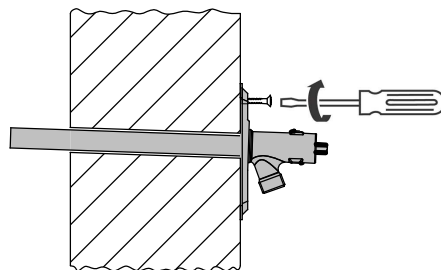

VATETTE - utomhuskran

Installation

 1988-2002

 2003-

Service

<p>FGO 64 05 60</p> 	<p>FGO 64 08 35</p> 	<p>FGO 64 08 36</p> 
<p>2003-</p> 	<p>400mm : GB41 63 35 05 1000mm: GB41 63 35 06</p> 	<p>FGO 64 08 37</p>  
<p>1988-2003</p>  		<p>FGO 64 08 41</p> 