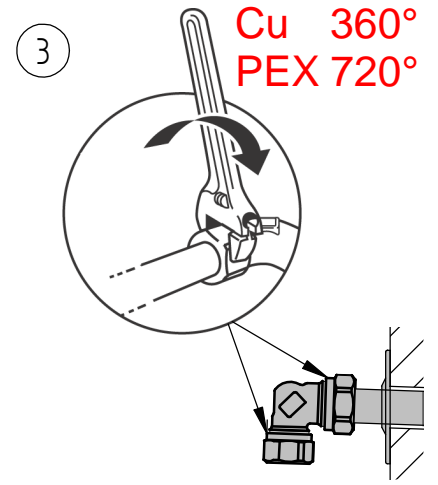

VATETTE - utomhuskran

Installation

 1988-2002

 2003-

Service

<p>FGO 64 05 60</p> 	<p>FGO 64 08 35</p> 	<p>FGO 64 08 36</p> 
<p>2003-</p> 	<p>400mm : GB41 63 35 05 1000mm: GB41 63 35 06</p> 	<p>FGO 64 08 37</p>  
<p>1988-2003</p>  		<p>FGO 64 08 41</p> 