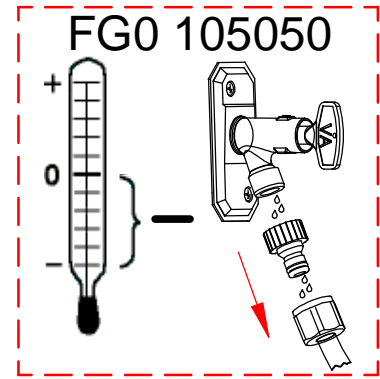

VATETTE - utomhuskran

Installation

 1988-2002

 2003-

Service

<p>FGO 64 05 60</p> 	<p>FGO 64 08 35</p> 	<p>FGO 64 08 36</p> 
<p>2003-</p> 	<p>400mm : GB41 63 35 05 1000mm: GB41 63 35 06</p> 	<p>FGO 64 08 37</p>  
<p>1988-2003</p>  		<p>FGO 64 08 41</p> 