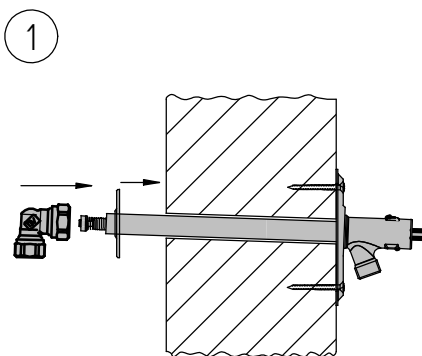

VATETTE - utomhuskran

Installation

 1988-2002

 2003-

Service

<p>FGO 64 05 60</p> 	<p>FGO 64 08 35</p> 	<p>FGO 64 08 36</p> 
<p>2003-</p> 	<p>400mm : GB41 63 35 05 1000mm: GB41 63 35 06</p> 	<p>FGO 64 08 37</p>  
<p>1988-2003</p>  		<p>FGO 64 08 41</p> 