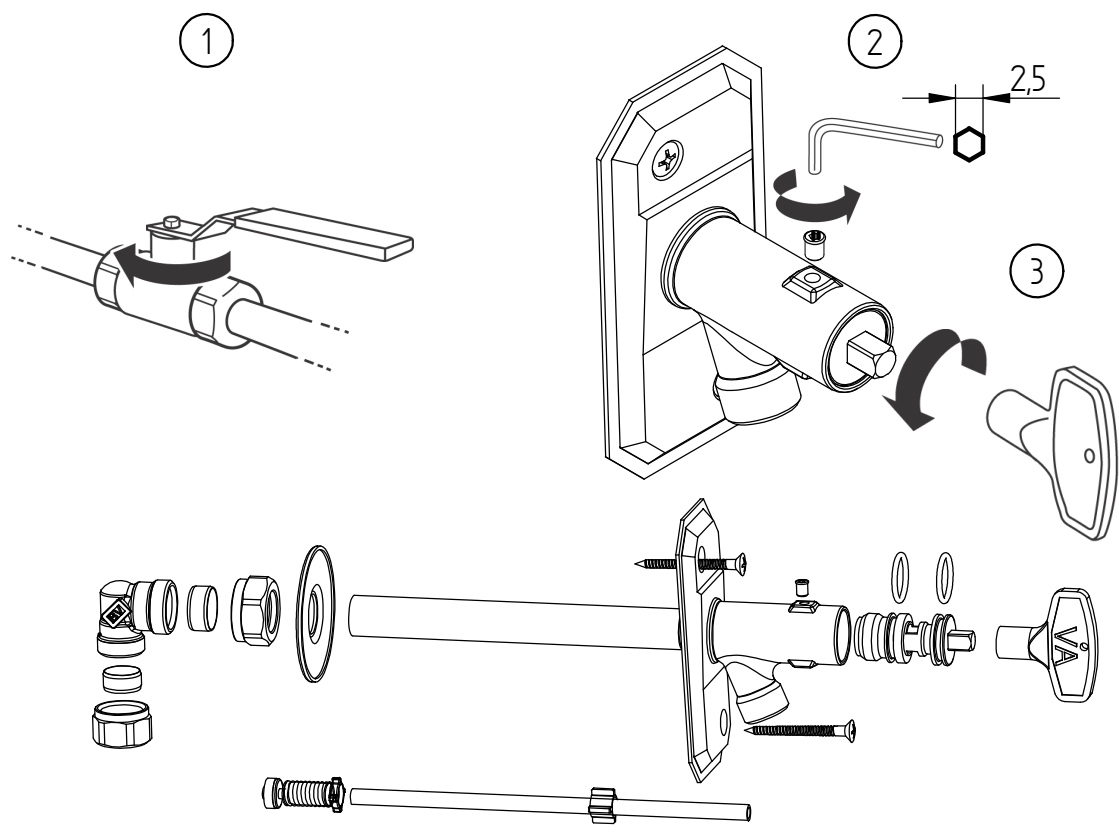

VATETTE - utomhuskran

Installation

 1988-2002

 2003-

Service

<p>FGO 64 05 60</p> 	<p>FGO 64 08 35</p> 	<p>FGO 64 08 36</p> 
<p>2003-</p> 	<p>400mm : GB41 63 35 05 1000mm: GB41 63 35 06</p> 	<p>FGO 64 08 37</p>  
<p>1988-2003</p>  		<p>FGO 64 08 41</p> 