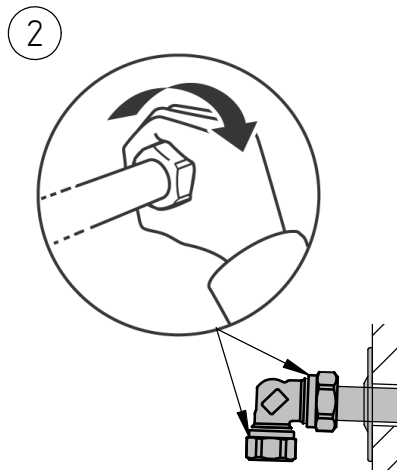

VATETTE - utomhuskran

Installation

 1988-2002

 2003-

Service

<p>FGO 64 05 60</p> 	<p>FGO 64 08 35</p> 	<p>FGO 64 08 36</p> 
<p>2003-</p> 	<p>400mm : GB41 63 35 05 1000mm: GB41 63 35 06</p> 	<p>FGO 64 08 37</p>  
<p>1988-2003</p>  		<p>FGO 64 08 41</p> 