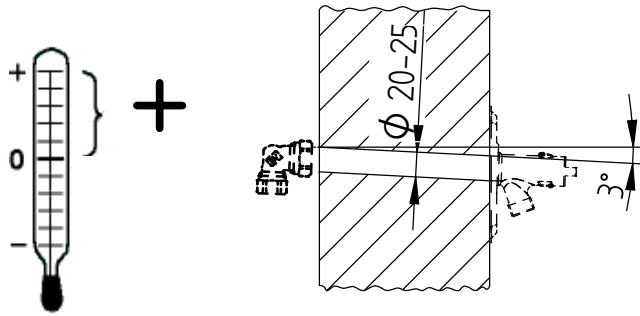

VATETTE - utomhuskran

Installation

 1988-2002

 2003-

Service

<p>FGO 64 05 60</p> 	<p>FGO 64 08 35</p> 	<p>FGO 64 08 36</p> 
<p>2003-</p> 	<p>400mm : GB41 63 35 05 1000mm: GB41 63 35 06</p> 	<p>FGO 64 08 37</p>  
<p>1988-2003</p>  		<p>FGO 64 08 41</p> 