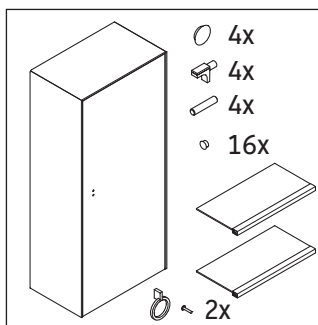

White Tulip

WT 1323 L/R

Monteringsanvisning

Användarinformation

Badrumsmöbelserien uppfyller gällande standarder och riktlinjer vid leveranstidpunkten och är konstruerad för användning i badrum. Undvik direkt fuktning med vatten exempelvis i samband med duschande.