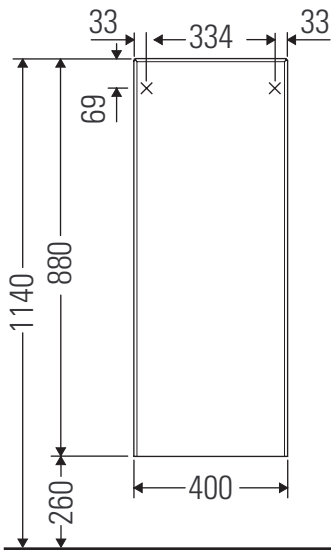

White Tulip

WT 1323 L/R

Monteringsanvisning

Användarinformation

Badrumsmöbelserien uppfyller gällande standarder och riktlinjer vid leveranstidpunkten och är konstruerad för användning i badrum. Undvik direkt fuktning med vatten exempelvis i samband med duschande.