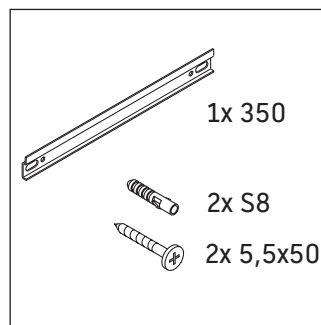

White Tulip

WT 1323 L/R

Monteringsanvisning

Användarinformation

Badrumsmöbelserien uppfyller gällande standarder och riktlinjer vid leveranstidpunkten och är konstruerad för användning i badrum. Undvik direkt fuktning med vatten exempelvis i samband med duschande.