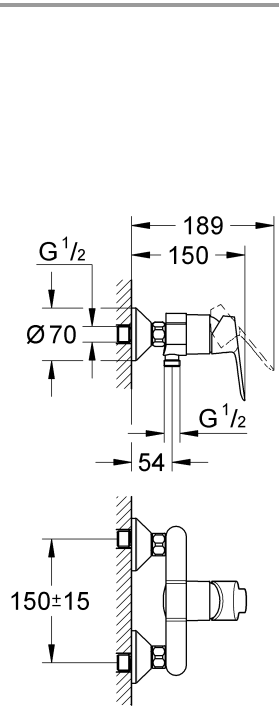

.....10

	23 342 23 349	23 344 23 351	23 345 23 352	23 347 23 354	23 348 23 355	23 350	23 353	23 478	23 479	23 580 23 578	
	X	X				X				X	
			X				X				
				X				X			
					X				X		
	X		X								
										X	
						X	X				
	X	X	X			X	X			X	
				X	X						

DIN 1988

DIN EN 806

bar

°C

max. 0,5

max. 10

5

1

max. 70°

60°

*19 377
30mm

*19 017
13mm

23 347
23 354

23 348
23 355

23 478

23 479

StartLoop

X=46 695

*46 375			07 052 180mm	*19 017	13mm
			*07 341 350mm		

1

2

3

CH

*12 064