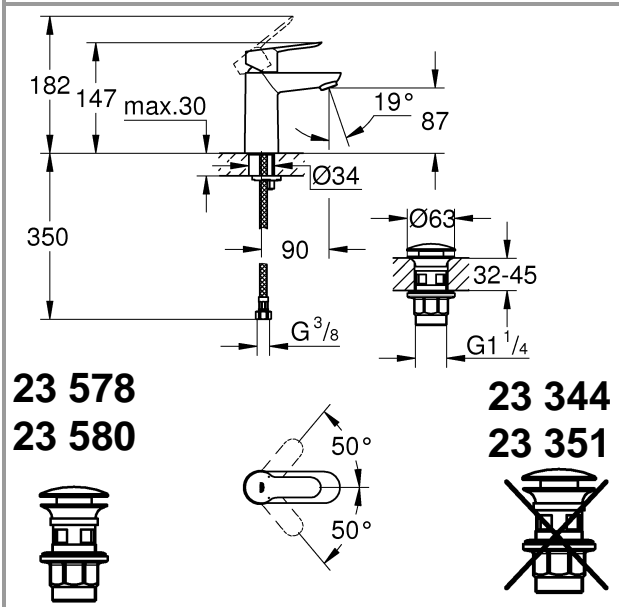

DIN 1988

DIN EN 806

bar

°C

max. 0,5

max. 10

5

1

max. 70°

60°

*19 377
30mm

*19 017
13mm

23 347
23 354

23 348
23 355

23 478

23 479