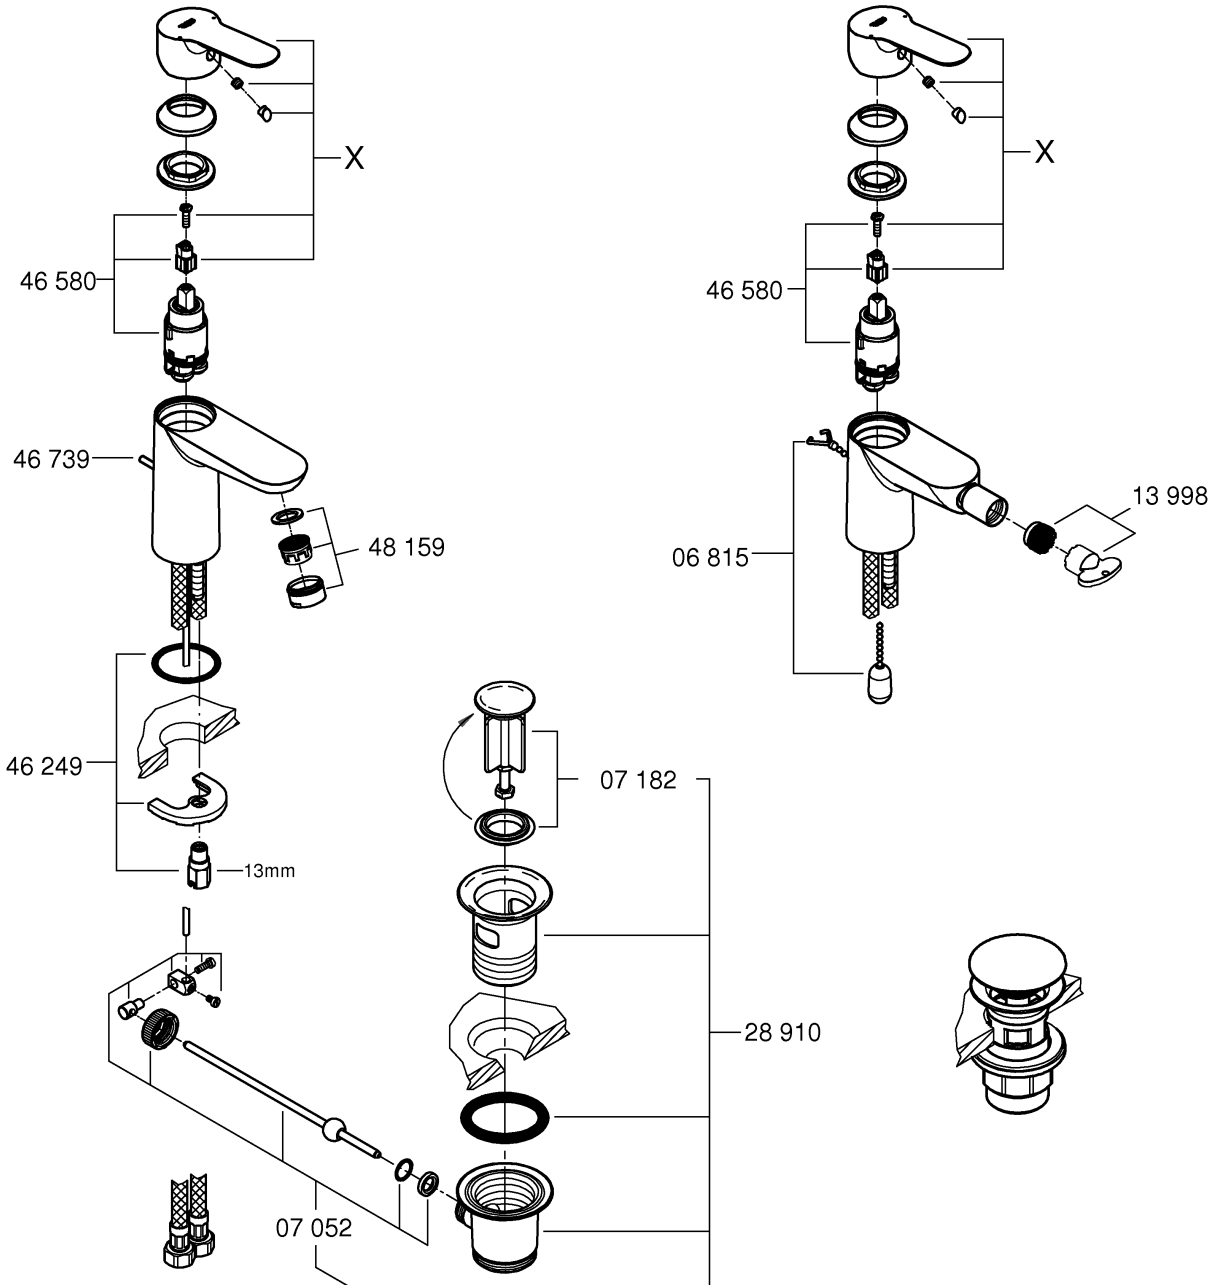

StartLoop

X=46 695

*46 375			07 052 180mm	*19 017	13mm
			*07 341 350mm		

1

2

3

CH

*12 064