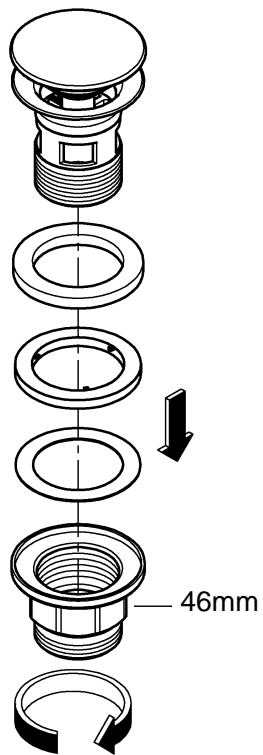

max. 70°

60°

*19 377
30mm

*19 017
13mm

23 347
23 354

23 348
23 355

23 478

23 479

StartLoop

X=46 695

*46 375			07 052 180mm	*19 017	13mm
			*07 341 350mm		

1

2

3

CH

*12 064