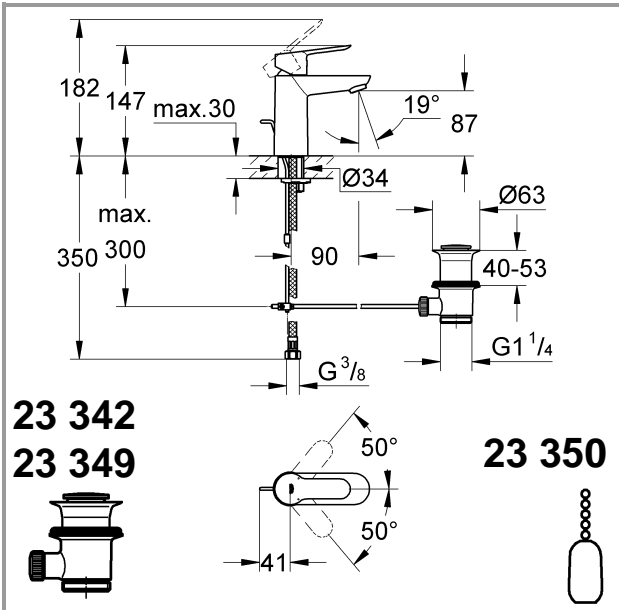

DIN 1988

DIN EN 806

bar

°C

max. 0,5

max. 10

5

1

max. 70°

60°

*19 377
30mm

*19 017
13mm

23 347
23 354

23 348
23 355

23 478

23 479