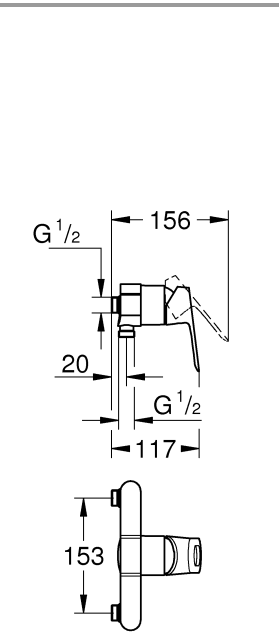

max. 70°

60°

*19 377
30mm

*19 017
13mm

23 347
23 354

23 348
23 355

23 478

23 479

StartEdge

StartLoop

X=46 698

X=46 696

* =

	*12 064	G ¹ / ₂	*19 377		*07 130	
	*12 065	G ³ / ₄				

StartEdge

X=46 697

StartLoop

X=46 695

*46 375			07 052 180mm	*19 017	13mm
			*07 341 350mm		

1

2

3

CH

*12 064