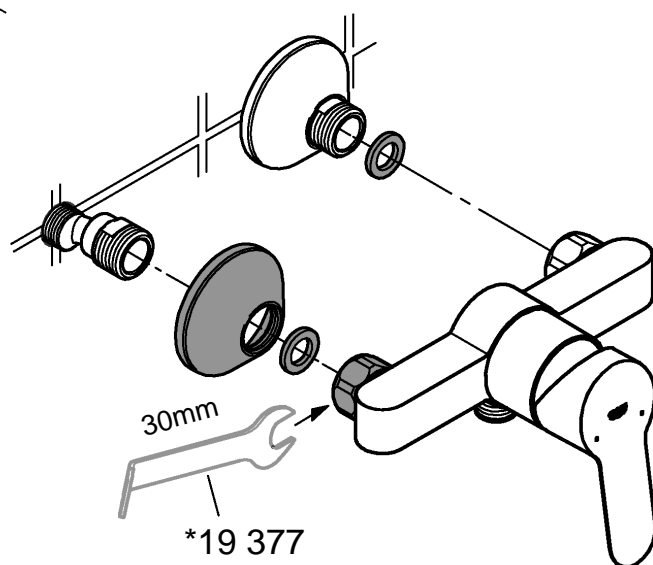

StartLoop

X=46 695

*46 375			07 052 180mm	*19 017	13mm
			*07 341 350mm		

1

2

3

CH

*12 064