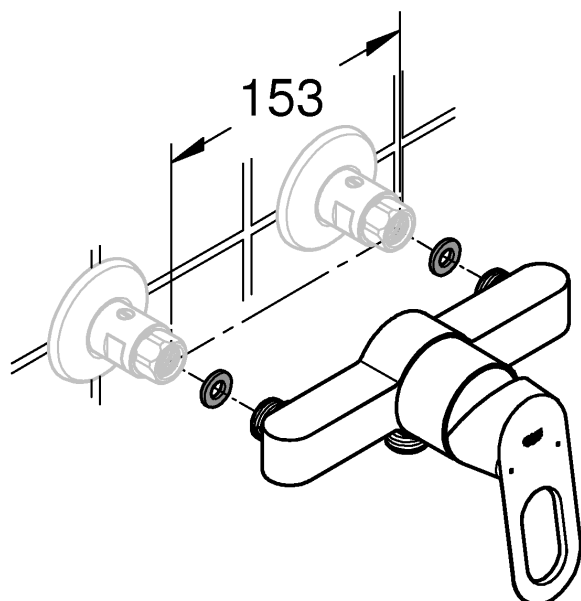

StartLoop

X=46 695

*46 375			07 052 180mm	*19 017	13mm
			*07 341 350mm		

1

2

3

CH

*12 064