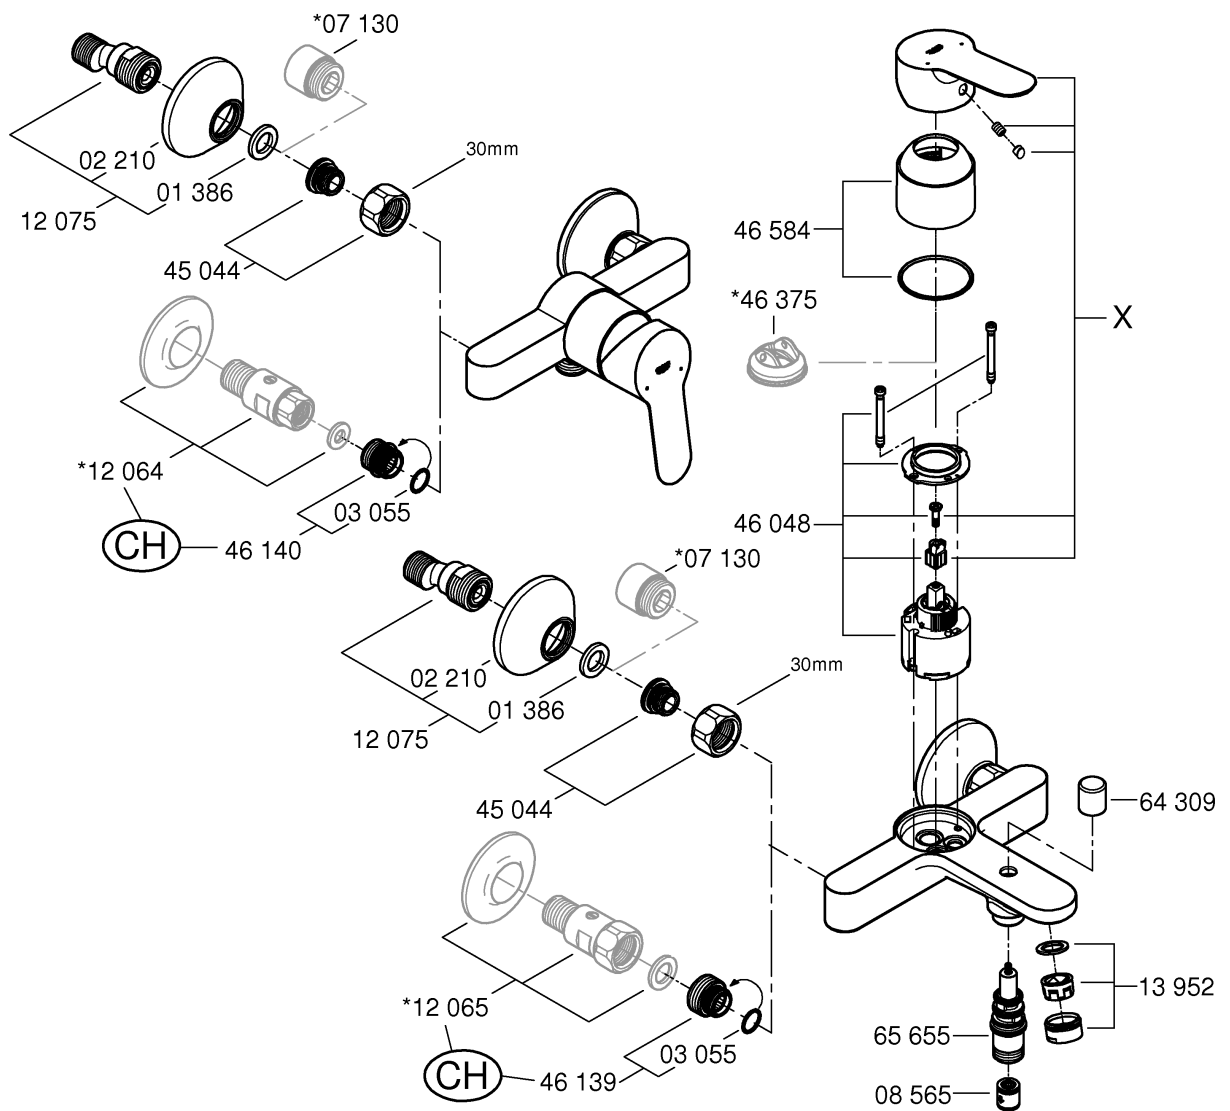

StartEdge

StartLoop

X=46 698

X=46 696

* =

	*12 064	G ¹ / ₂	*19 377		*07 130	
	*12 065	G ³ / ₄				

StartEdge

X=46 697