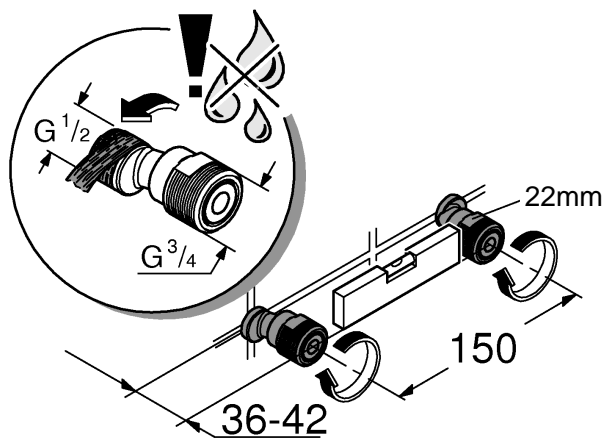

StartLoop

X=46 695

*46 375			07 052 180mm	*19 017	13mm
			*07 341 350mm		

1

2

3

CH

*12 064