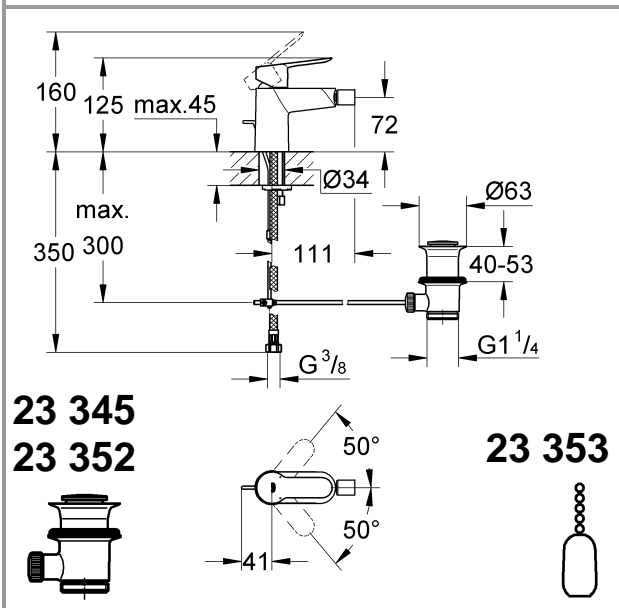

max. 70°

60°

*19 377
30mm

*19 017
13mm

23 347
23 354

23 348
23 355

23 478

23 479