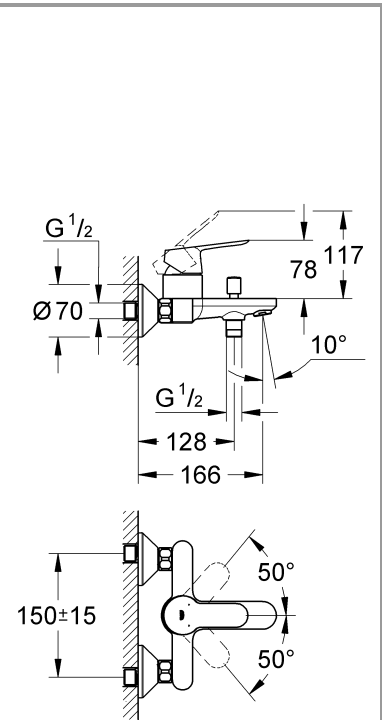

DIN 1988

DIN EN 806

bar

°C

max. 0,5

max. 10

5

1

max. 70°

60°

*19 377
30mm

*19 017
13mm

23 347
23 354

23 348
23 355

23 478

23 479