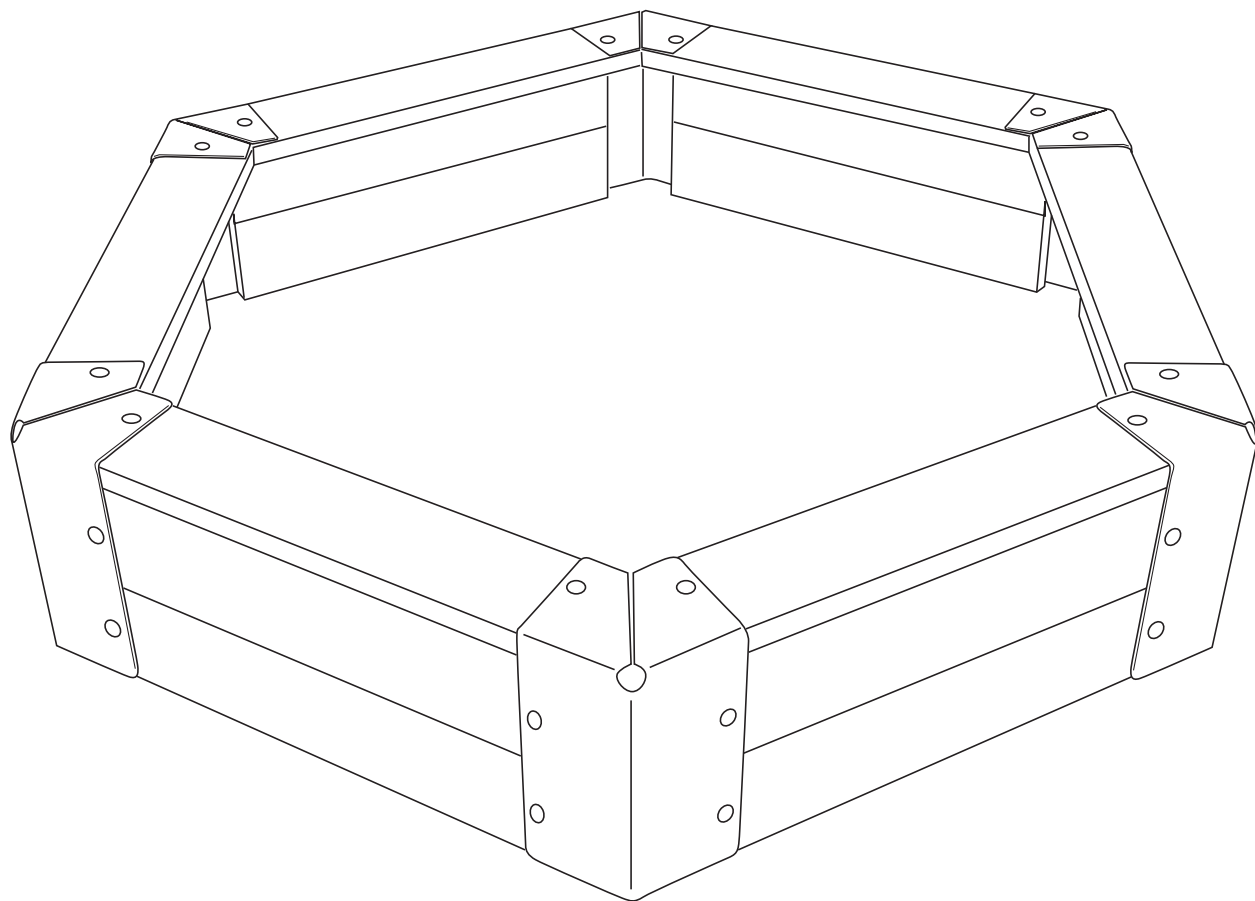

SANDLÅDA

SAND-PIT

Innehåll.

Contents.

Nr. No.	Antal Pcs	
①	12	22 mm
②	6	28 mm
③	6	
④	36	8 mm
⑤	36	M8
⑥	12	40 X M8
⑦	24	35 X M8

Montering.

Assembly.

Sweden