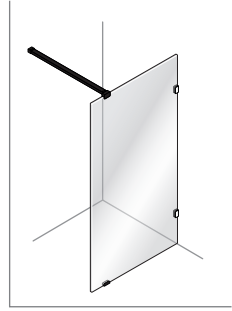

Alterná

Luxor

SKÄRMVÄGG

Monteringsanvisning

SKÄRMVÄGG

1h

Timeless på insidan

1

X 2

GLUE

24 H

SILICONE

SILICONE

SILICONE

!
Timeless på insidan

150 mm

OR

1

24 H

SILICONE

SILICONE

SILICONE

SKÄRMVÄGG