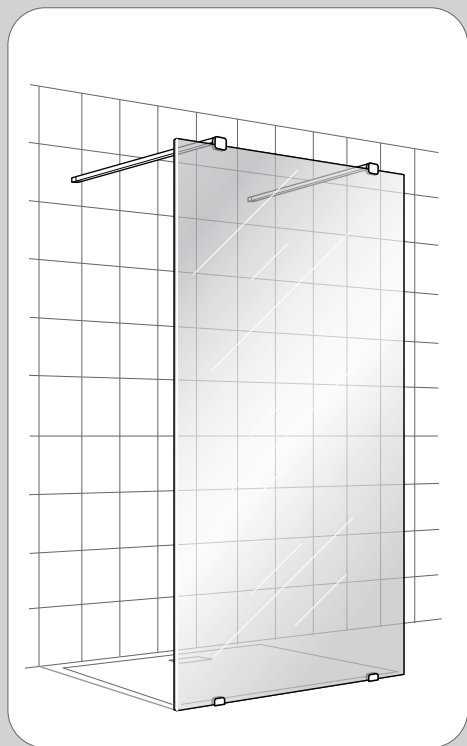

Alterná

Luxor

SKÄRMVÄGG

Monteringsanvisning

SKÄRMVÄGG

1h

Timeless på insidan

1

2

X 2

3

*
Ø 4 mm
mini

X 2

SILICONE

OR

3

X 2

GLUE

24 H

SILICONE

SILICONE

SILICONE

!
Timeless på insidan

150 mm