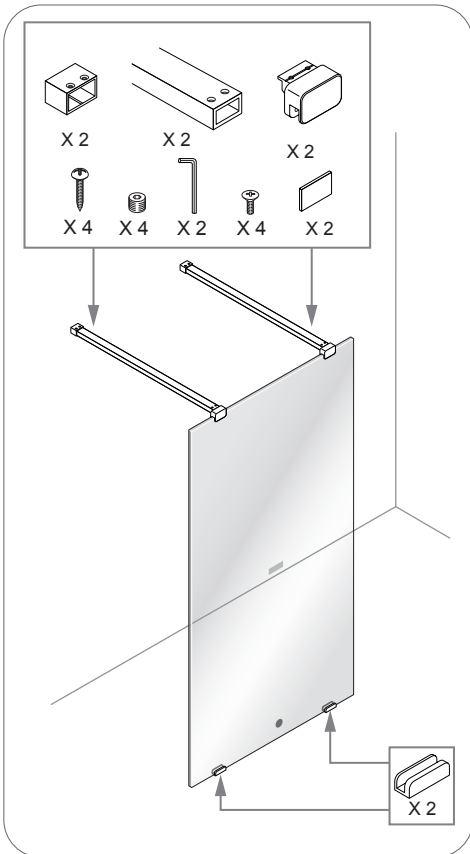

Alterná

Luxor

SKÄRMVÄGG

Monteringsanvisning

SKÄRMVÄGG

1h

Timeless på insidan

1

2

X 2

3

*
Ø 4 mm
mini

X 2

SILICONE

OR

3

X 2

GLUE

24 H

SILICONE

SILICONE

SILICONE

!
Timeless på insidan

150 mm