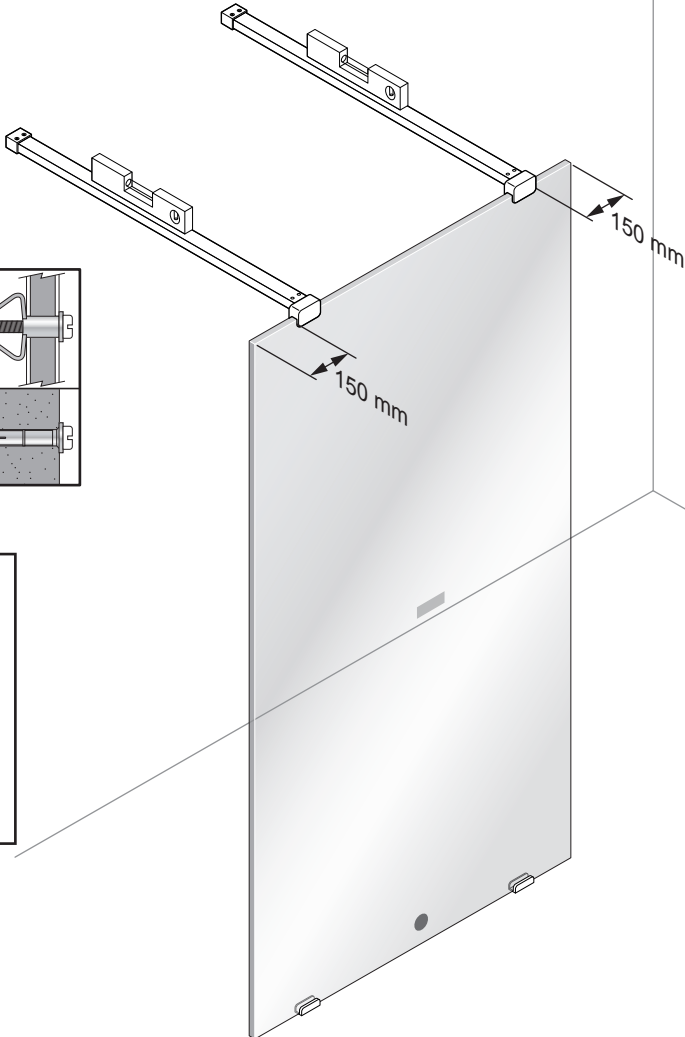

Alterná

Luxor

SKÄRMVÄGG

Monteringsanvisning

SKÄRMVÄGG

1h

Timeless på insidan

1

2

X 2

3

*
Ø 4 mm
mini

X 2

SILICONE

OR

3

X 2

GLUE

24 H

SILICONE

SILICONE

SILICONE

!
Timeless på insidan

150 mm