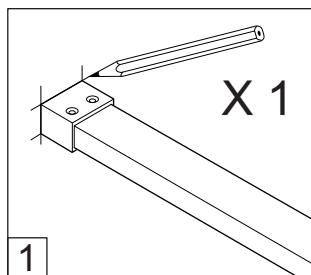

2

X 2

3

*
Ø 4 mm
mini

X 2

SILICONE

OR

3

X 2

GLUE

24 H

SILICONE

SILICONE

SILICONE

!
Timeless på insidan

150 mm