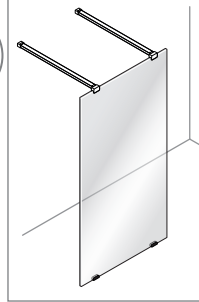

Alterná

Luxor

SKÄRMVÄGG

Monteringsanvisning

SKÄRMVÄGG

1h

Timeless på insidan

1

2

X 2

3

*
Ø 4 mm
mini

X 2

SILICONE

OR

3

X 2

GLUE

24 H

SILICONE

SILICONE

SILICONE

!
Timeless på insidan

150 mm

OR

1

24 H

SILICONE

SILICONE

SILICONE

SKÄRMVÄGG