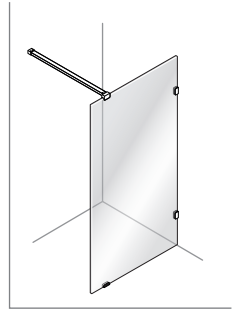

2

X 2

3

*
Ø 4 mm
mini

X 2

SILICONE

OR

3

X 2

GLUE

24 H

SILICONE

SILICONE

SILICONE

!
Timeless på insidan

150 mm

OR

1

24 H

SILICONE

SILICONE

SILICONE

SKÄRMVÄGG