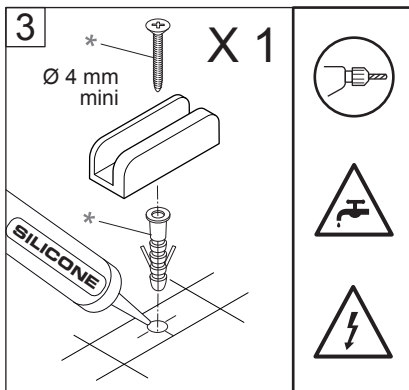

2

X 2

3

*
Ø 4 mm
mini

X 2

SILICONE

OR

3

X 2

GLUE

24 H

SILICONE

SILICONE

SILICONE

!
Timeless på insidan

150 mm