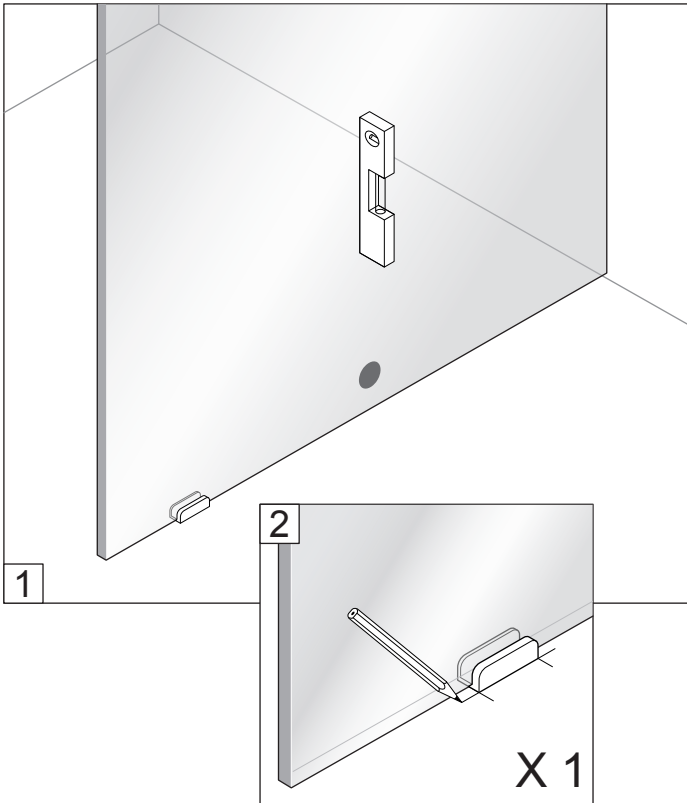

X 2

GLUE

24 H

SILICONE

SILICONE

SILICONE

!
Timeless på insidan

150 mm