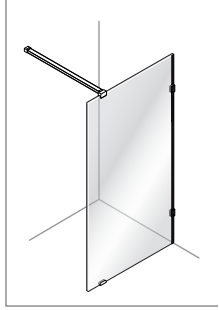

X 2

GLUE

24 H

SILICONE

SILICONE

SILICONE

!
Timeless på insidan

150 mm

OR

1

24 H

SILICONE

SILICONE

SILICONE

SKÄRMVÄGG