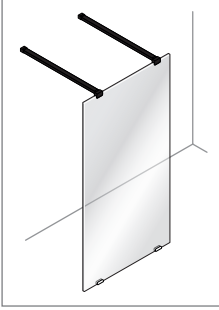

Alterná

Luxor

SKÄRMVÄGG

Monteringsanvisning

SKÄRMVÄGG

1h

Timeless på insidan

1

2

X 2

3

*
Ø 4 mm
mini

X 2

SILICONE

OR

3

X 2

GLUE

24 H

SILICONE

SILICONE

SILICONE

!
Timeless på insidan

150 mm