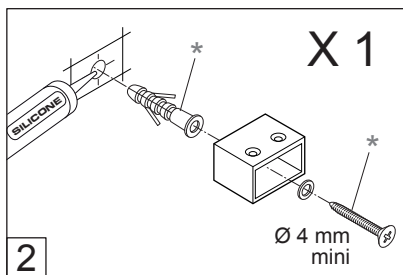

X 2

GLUE

24 H

SILICONE

SILICONE

SILICONE

!
Timeless på insidan

150 mm