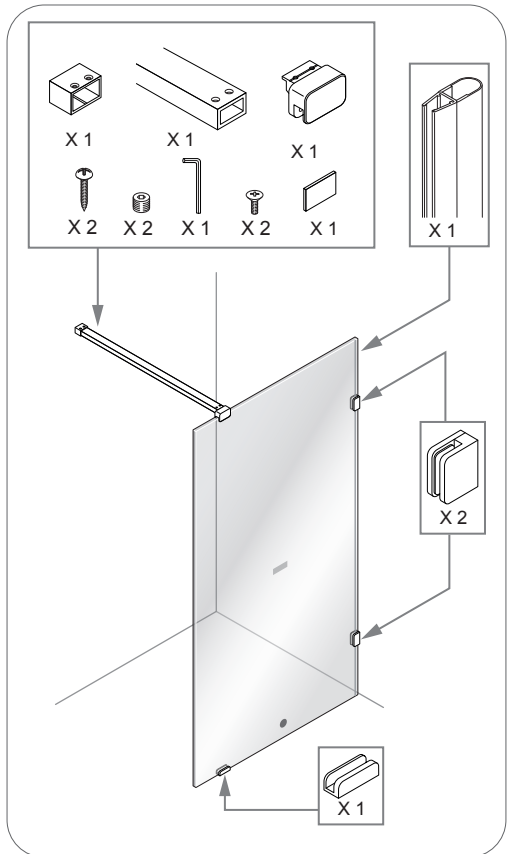

Alterná

Luxor

SKÄRMVÄGG

Monteringsanvisning

SKÄRMVÄGG

1h

Timeless på insidan

1

2

X 2

3

*
Ø 4 mm
mini

X 2

SILICONE

OR

3

X 2

GLUE

24 H

SILICONE

SILICONE

SILICONE

!
Timeless på insidan

150 mm