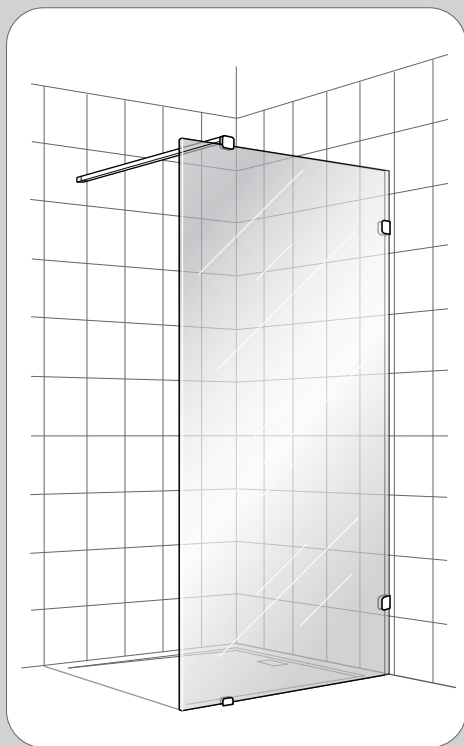

Alterná

Luxor

SKÄRMVÄGG

Monteringsanvisning

SKÄRMVÄGG

1h

Timeless på insidan

1

2

X 2

3

*
Ø 4 mm
mini

X 2

SILICONE

OR

3

X 2

GLUE

24 H

SILICONE

SILICONE

SILICONE

!
Timeless på insidan

150 mm