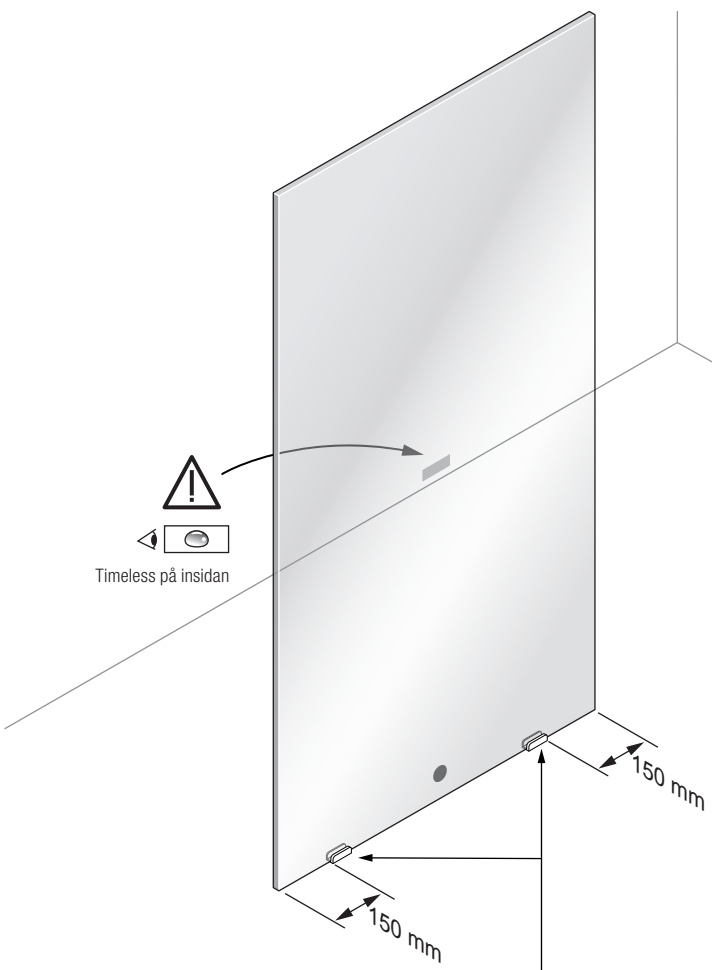

Alterná

Luxor

SKÄRMVÄGG

Monteringsanvisning

SKÄRMVÄGG

1h

Timeless på insidan

1

2

X 2

3

*
Ø 4 mm
mini

X 2

SILICONE

OR

3

X 2

GLUE

24 H

SILICONE

SILICONE

SILICONE

!
Timeless på insidan

150 mm