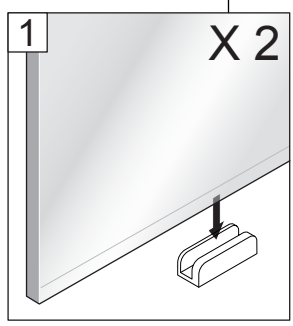

Alterná

Luxor

SKÄRMVÄGG

Monteringsanvisning

SKÄRMVÄGG

1h

Timeless på insidan

1

2

X 2

3

*
Ø 4 mm
mini

X 2

SILICONE

OR

3

X 2

GLUE

24 H

SILICONE

SILICONE

SILICONE

!
Timeless på insidan

150 mm