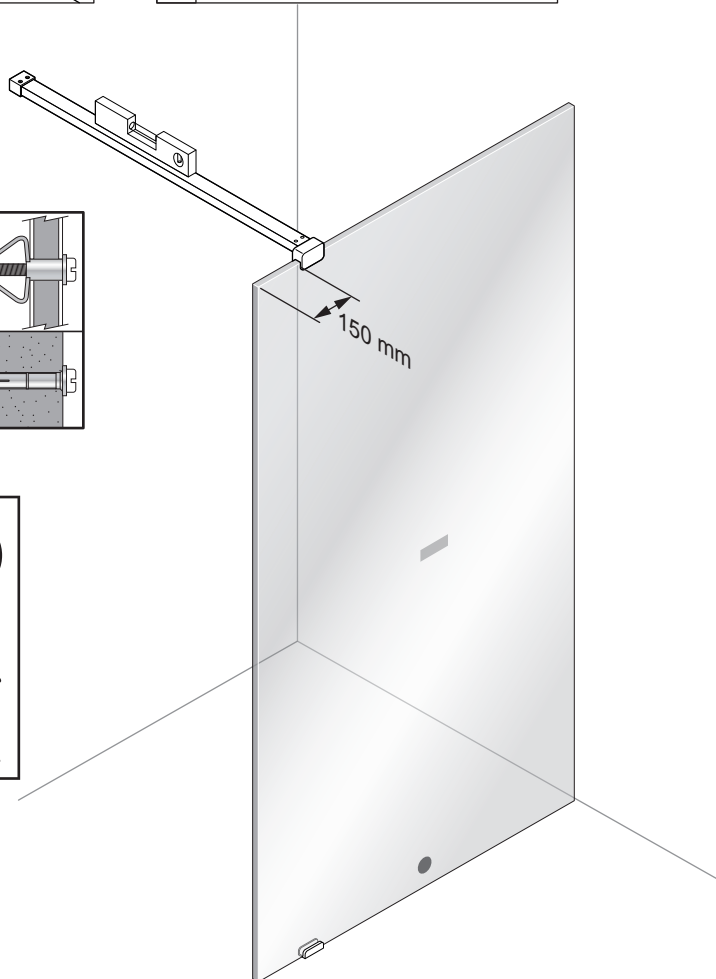

X 2

GLUE

24 H

SILICONE

SILICONE

SILICONE

!
Timeless på insidan

150 mm

OR

1

24 H

SILICONE

SILICONE

SILICONE

SKÄRMVÄGG