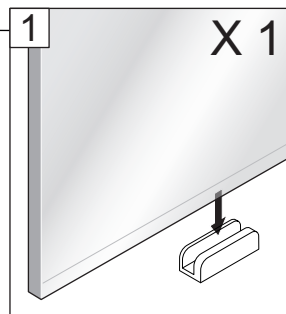

X 2

GLUE

24 H

SILICONE

SILICONE

SILICONE

!
Timeless på insidan

150 mm

OR

1

24 H

SILICONE

SILICONE

SILICONE

SKÄRMVÄGG