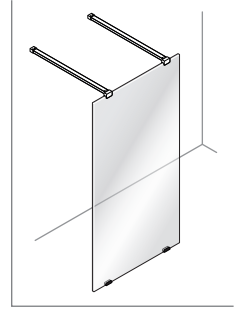

Alterná

Luxor

SKÄRMVÄGG

Monteringsanvisning

SKÄRMVÄGG

1h

Timeless på insidan

1

2

X 2

3

*
Ø 4 mm
mini

X 2

SILICONE

OR

3

X 2

GLUE

24 H

SILICONE

SILICONE

SILICONE

!
Timeless på insidan

150 mm