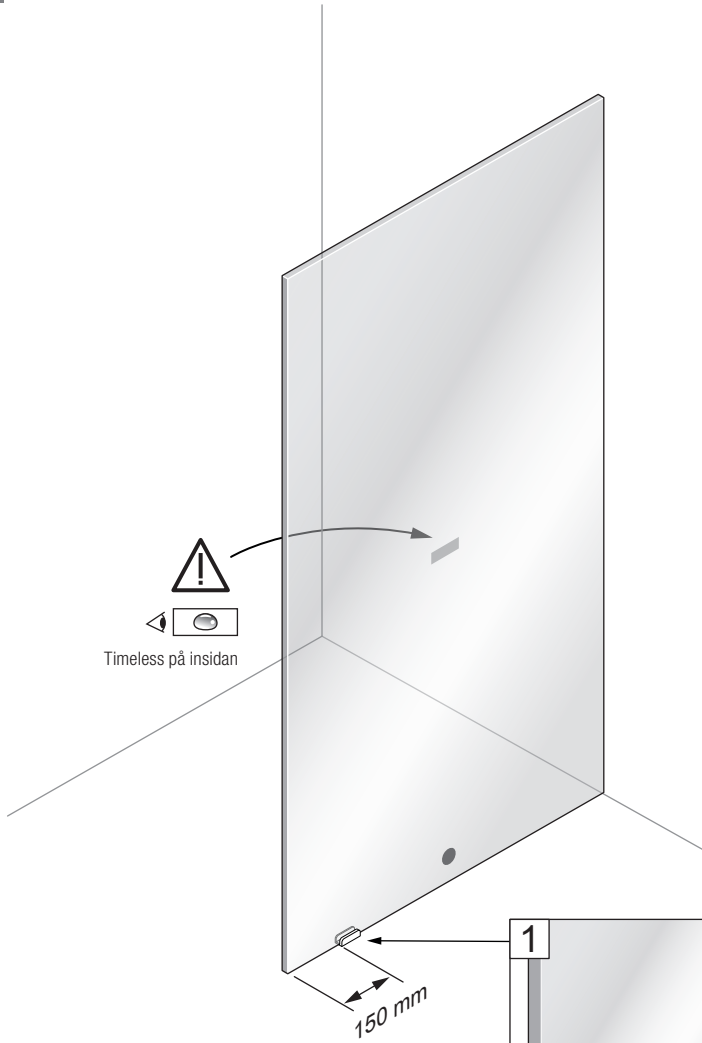

X 2

GLUE

24 H

SILICONE

SILICONE

SILICONE

!
Timeless på insidan

150 mm