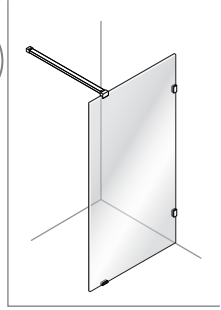

2

X 2

3

*
Ø 4 mm
mini

X 2

SILICONE

OR

3

X 2

GLUE

24 H

SILICONE

SILICONE

SILICONE

!
Timeless på insidan

150 mm

OR

1

24 H

SILICONE

SILICONE

SILICONE

SKÄRMVÄGG