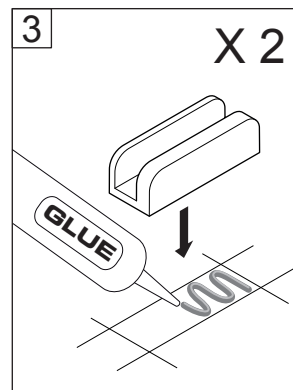

2

X 2

3

*
Ø 4 mm
mini

X 2

SILICONE

OR

3

X 2

GLUE

24 H

SILICONE

SILICONE

SILICONE

!
Timeless på insidan

150 mm