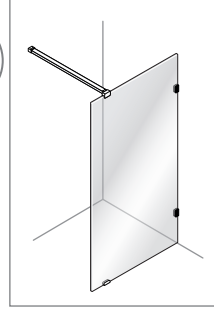

2

X 2

3

*
Ø 4 mm
mini

X 2

SILICONE

OR

3

X 2

GLUE

24 H

SILICONE

SILICONE

SILICONE

!
Timeless på insidan

150 mm

OR

1

24 H

SILICONE

SILICONE

SILICONE

SKÄRMVÄGG