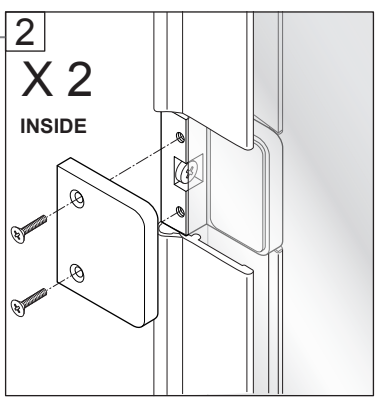

X 2

GLUE

24 H

SILICONE

SILICONE

SILICONE

!
Timeless på insidan

150 mm

OR

1

24 H

SILICONE

SILICONE

SILICONE

SKÄRMVÄGG