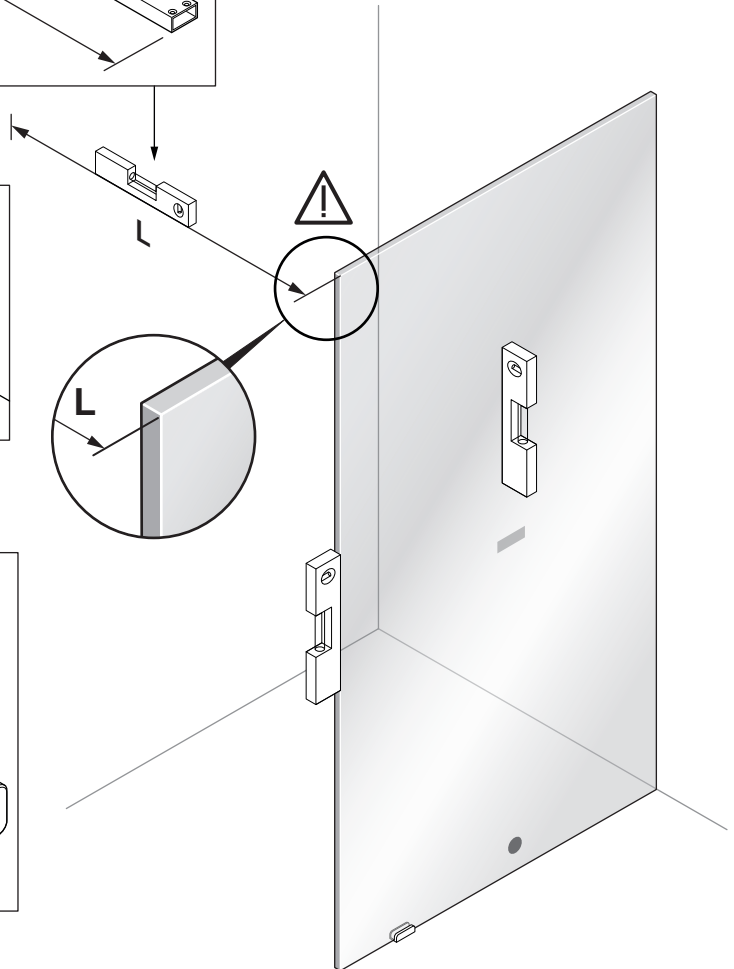

X 2

GLUE

24 H

SILICONE

SILICONE

SILICONE

!
Timeless på insidan

150 mm