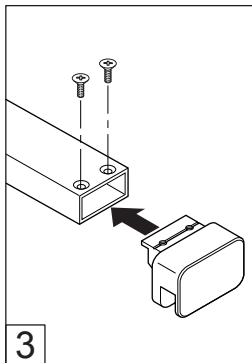

X 2

GLUE

24 H

SILICONE

SILICONE

SILICONE

!
Timeless på insidan

150 mm