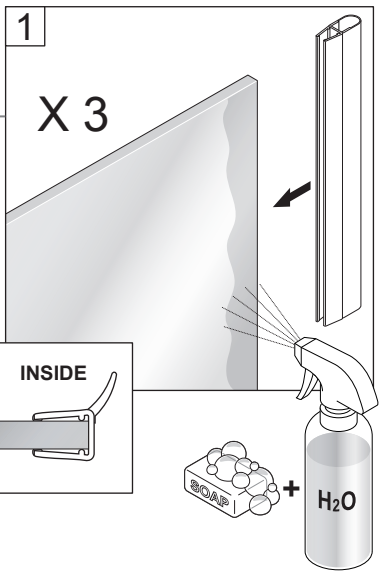

X 2

GLUE

24 H

SILICONE

SILICONE

SILICONE

!
Timeless på insidan

150 mm

OR

1

24 H

SILICONE

SILICONE

SILICONE

SKÄRMVÄGG