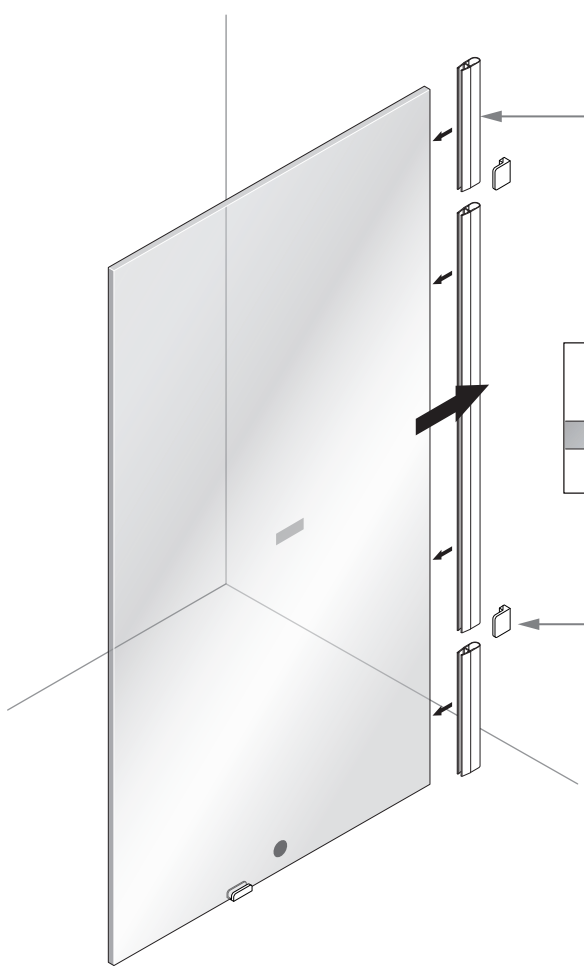

X 2

GLUE

24 H

SILICONE

SILICONE

SILICONE

!
Timeless på insidan

150 mm

OR

1

24 H

SILICONE

SILICONE

SILICONE

SKÄRMVÄGG