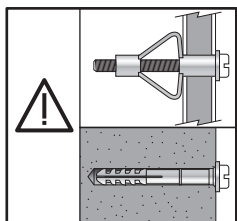

X 2

GLUE

24 H

SILICONE

SILICONE

SILICONE

!
Timeless på insidan

150 mm

OR

1

24 H

SILICONE

SILICONE

SILICONE

SKÄRMVÄGG