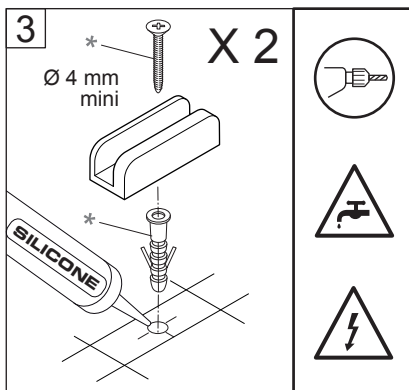

2

X 2

3

*
Ø 4 mm
mini

X 2

SILICONE

OR

3

X 2

GLUE

24 H

SILICONE

SILICONE

SILICONE

!
Timeless på insidan

150 mm