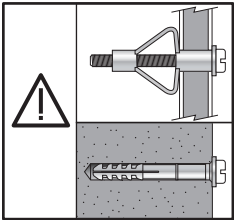

Alterná

Luxor

SKÄRMVÄGG

Monteringsanvisning

SKÄRMVÄGG

1h

Timeless på insidan

1

2

X 2

3

*
Ø 4 mm
mini

X 2

SILICONE

OR

3