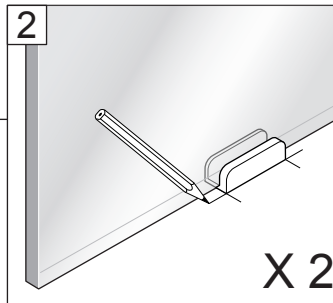

Alterná

Luxor

SKÄRMVÄGG

Monteringsanvisning

SKÄRMVÄGG

1h

Timeless på insidan

1

2

X 2

3

*
Ø 4 mm
mini

X 2

SILICONE

OR

3

X 2

GLUE

24 H

SILICONE

SILICONE

SILICONE

!
Timeless på insidan

150 mm