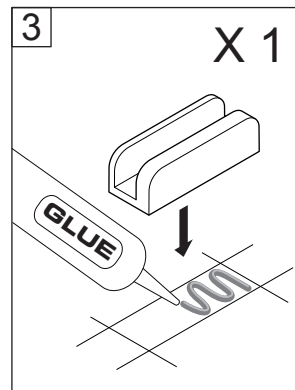

2

X 2

3

*
Ø 4 mm
mini

X 2

SILICONE

OR

3

X 2

GLUE

24 H

SILICONE

SILICONE

SILICONE

!
Timeless på insidan

150 mm

OR

1

24 H

SILICONE

SILICONE

SILICONE

SKÄRMVÄGG