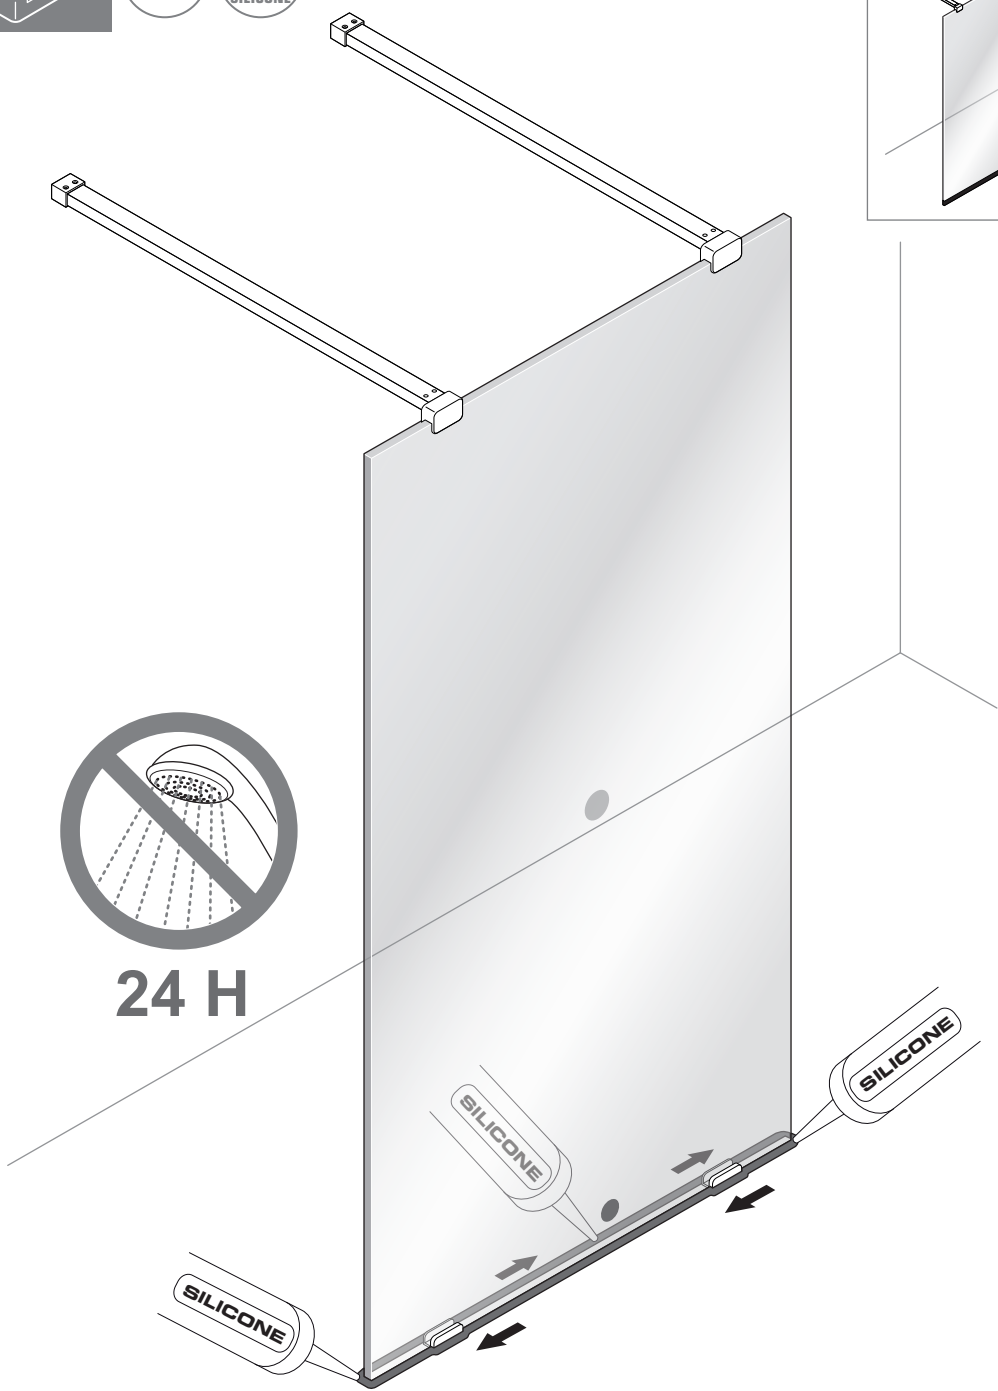

Alterná

Luxor

SKÄRMVÄGG

Monteringsanvisning

SKÄRMVÄGG

1h

Timeless på insidan

1

2

X 2

3

*
Ø 4 mm
mini

X 2

SILICONE

OR

3

X 2

GLUE

24 H

SILICONE

SILICONE

SILICONE

!
Timeless på insidan

150 mm