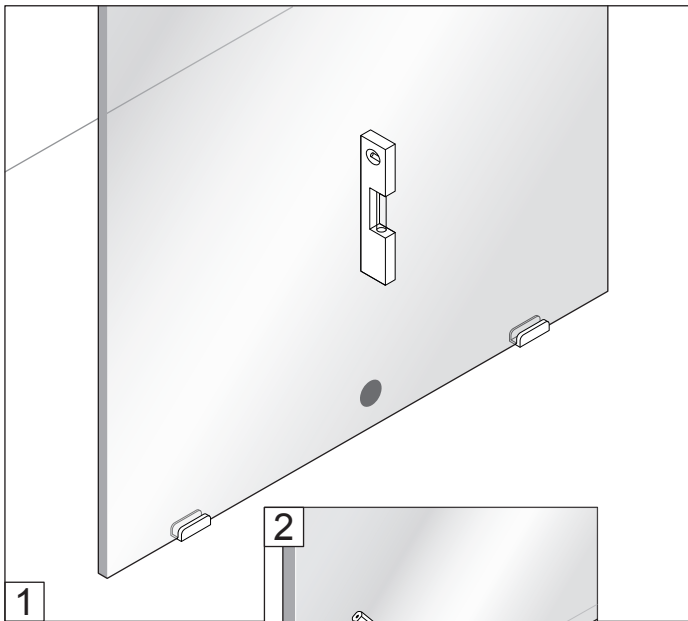

Alterná

Luxor

SKÄRMVÄGG

Monteringsanvisning

SKÄRMVÄGG

1h

Timeless på insidan

1

2

X 2

3

*
Ø 4 mm
mini

X 2

SILICONE

OR

3

X 2

GLUE

24 H

SILICONE

SILICONE

SILICONE

!
Timeless på insidan

150 mm