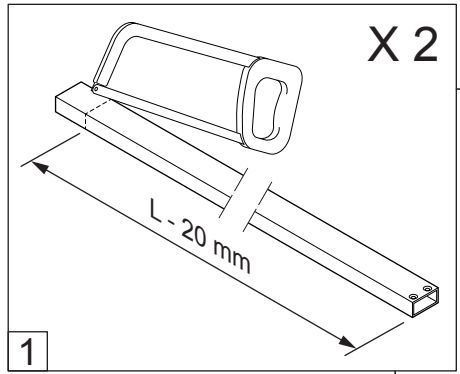

Alterná

Luxor

SKÄRMVÄGG

Monteringsanvisning

SKÄRMVÄGG

1h

Timeless på insidan

1

2

X 2

3

*
Ø 4 mm
mini

X 2

SILICONE

OR

3

X 2

GLUE

24 H

SILICONE

SILICONE

SILICONE

!
Timeless på insidan

150 mm