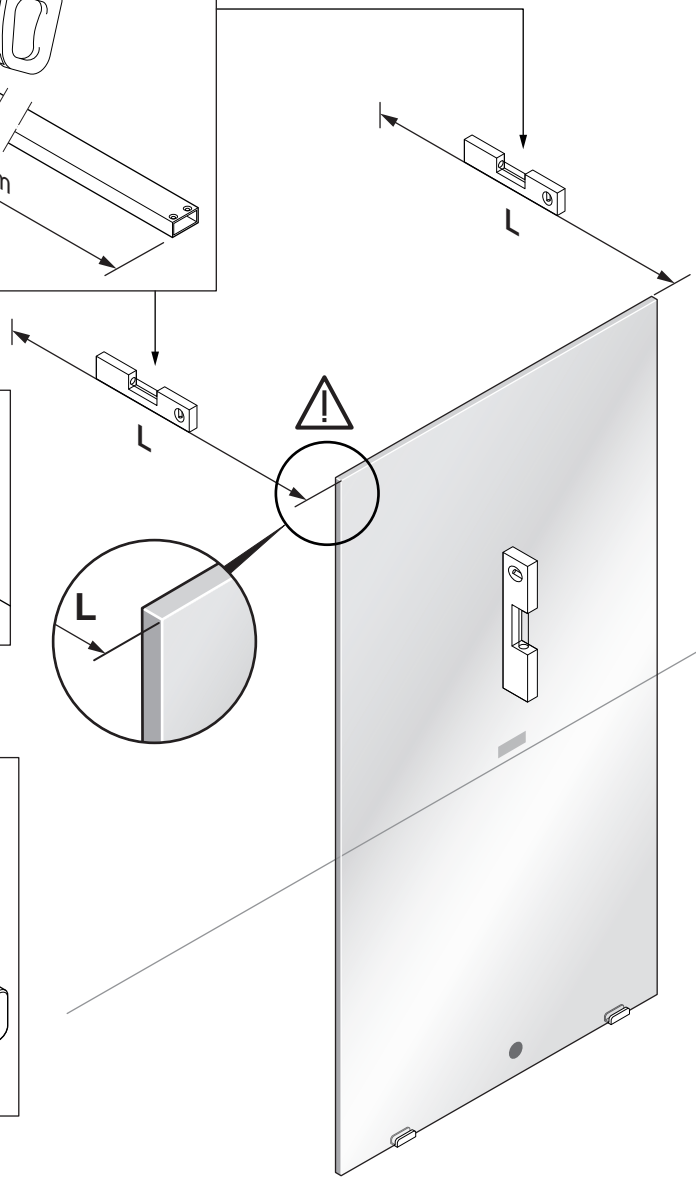

Alterná

Luxor

SKÄRMVÄGG

Monteringsanvisning

SKÄRMVÄGG

1h

Timeless på insidan

1

2

X 2

3

*
Ø 4 mm
mini

X 2

SILICONE

OR

3

X 2

GLUE

24 H

SILICONE

SILICONE

SILICONE

!
Timeless på insidan

150 mm