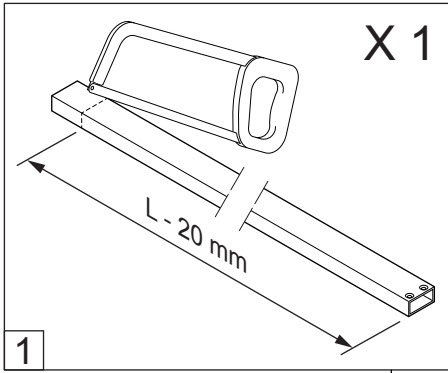

2

X 2

3

*
Ø 4 mm
mini

X 2

SILICONE

OR

3

X 2

GLUE

24 H

SILICONE

SILICONE

SILICONE

!
Timeless på insidan

150 mm