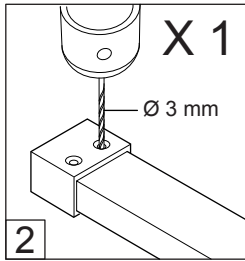

2

X 2

3

*
Ø 4 mm
mini

X 2

SILICONE

OR

3

X 2

GLUE

24 H

SILICONE

SILICONE

SILICONE

!
Timeless på insidan

150 mm