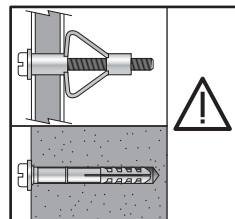

X 2

GLUE

24 H

SILICONE

SILICONE

SILICONE

!
Timeless på insidan

150 mm

OR

1

24 H

SILICONE

SILICONE

SILICONE

SKÄRMVÄGG