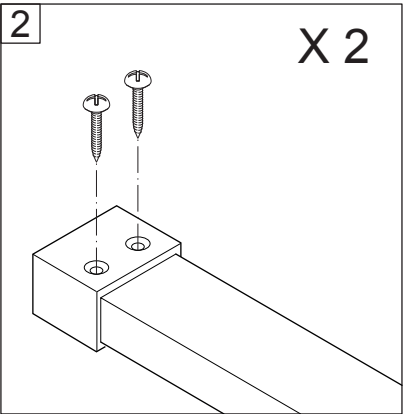

2

X 2

3

*
Ø 4 mm
mini

X 2

SILICONE

OR

3

X 2

GLUE

24 H

SILICONE

SILICONE

SILICONE

!
Timeless på insidan

150 mm