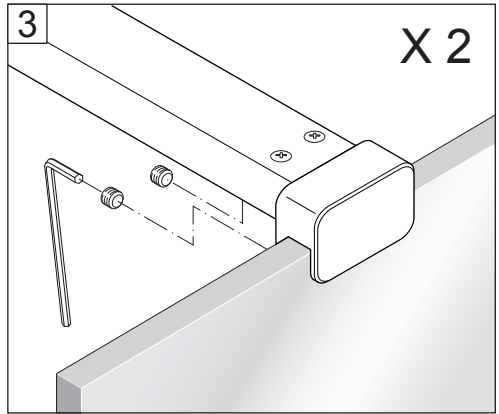

2

X 2

3

*
Ø 4 mm
mini

X 2

SILICONE

OR

3

X 2

GLUE

24 H

SILICONE

SILICONE

SILICONE

!
Timeless på insidan

150 mm