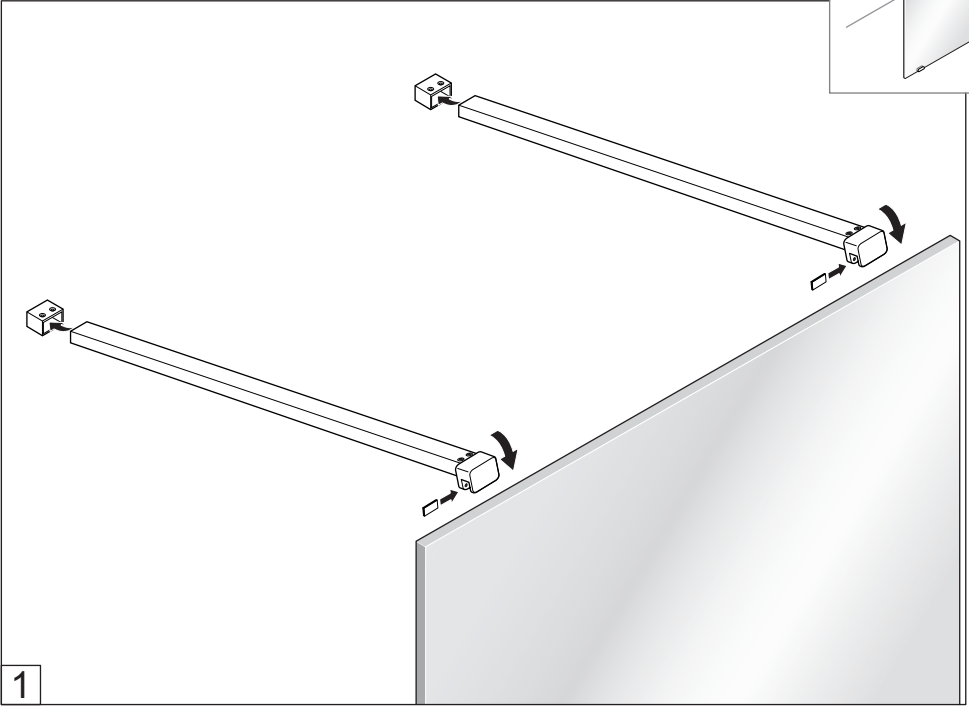

2

X 2

3

*
Ø 4 mm
mini

X 2

SILICONE

OR

3

X 2

GLUE

24 H

SILICONE

SILICONE

SILICONE

!
Timeless på insidan

150 mm