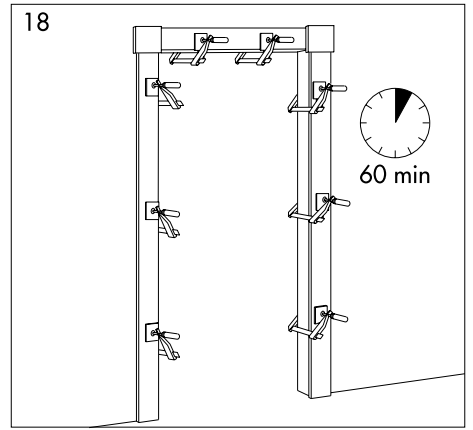

CHICAGO

 = mm

25

26

60 min