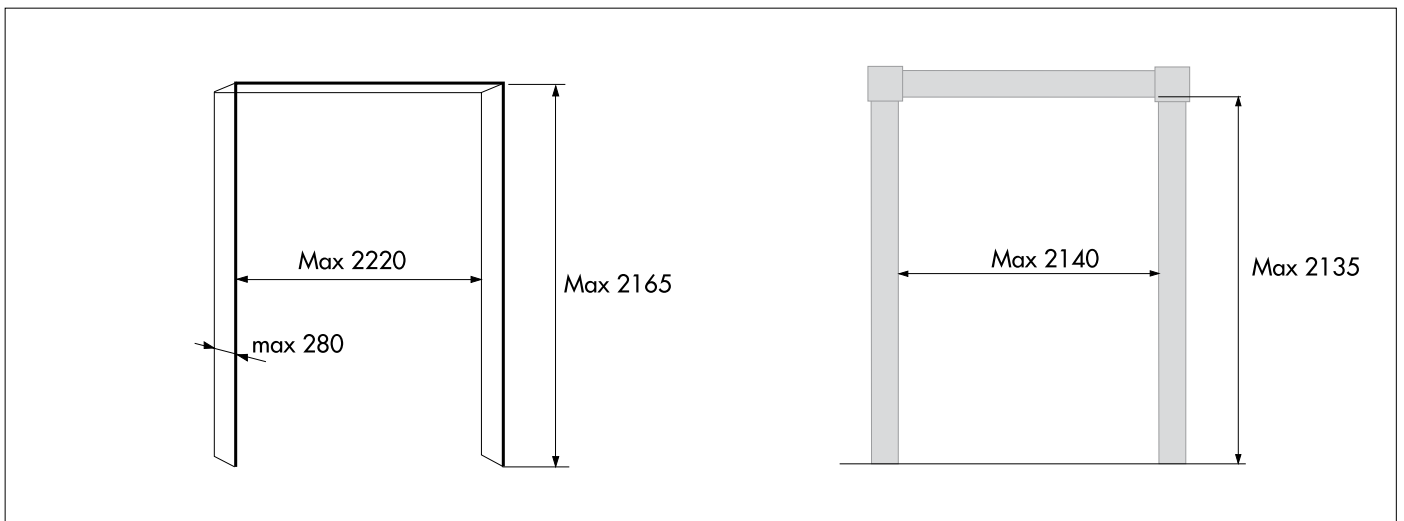

CHICAGO

 = mm

25

26

60 min