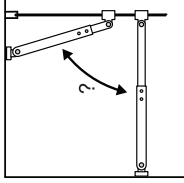

Innehåll:

Stag × 1	Skruv för glasfäste × 4
Väggfäste × 1	Skruv för stag × 2
Glasfäste × 2	Insexskruv för stag × 2
Skruv för väggfäste × 1	Insexnyckel × 1
Plugg × 1	

(SV) Montering mot badrumsväggen (samma eller motstående)

(EN) Mounted on the bathroom wall (same or opposite)

(SV) Montering mellan två glasväggar

(EN) Mount it between two glass walls