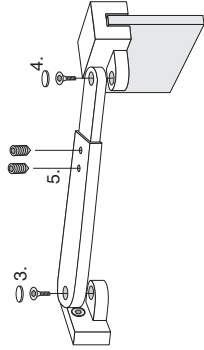

Postadress
Arrow Skandinavien AB
Gårdstensvägen
424 61 Angered

Telefon Fax
031-330 00 10 031-330 72 82

E-postadress
info@arrowshower.com

www.arrowshower.com

Stabiliserande stag (Art. 30918)

För fast duschvägg. Ställbar 850–1500 mm.

Innehåll:

Stag × 1	Skruv för glasfäste × 4
Väggfäste × 1	Skruv för stag × 2
Glasfäste × 2	Insexskruv för stag × 2
Skruv för väggfäste × 1	Insexnyckel × 1
Plugg × 1	

(SV) Montering mot badrumsväggen (samma eller motstående)

(EN) Mounted on the bathroom wall (same or opposite)

(SV) Montering mellan två glasväggar

(EN) Mount it between two glass walls