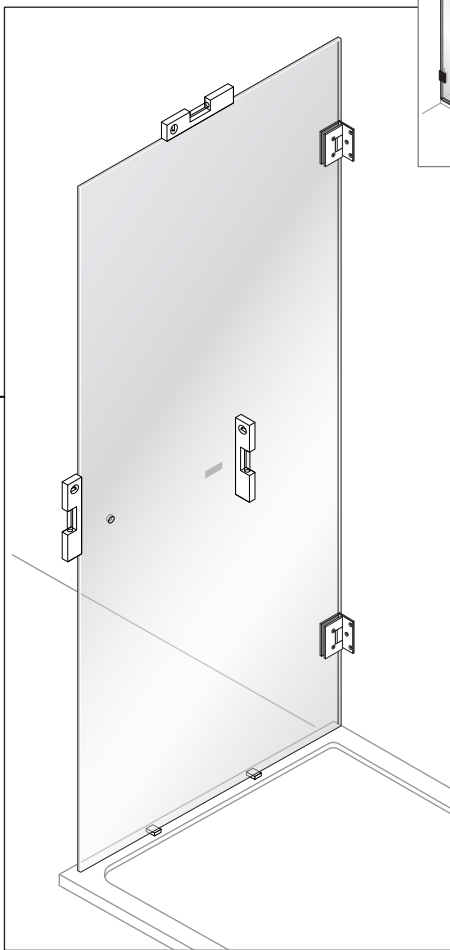

Alterna

Luxor

DUSCHVÄGG

Monteringsanvisning

DUSCHVÄGG

1h

Timeless på insidan

Byggmått:
780 x 780 mm
780 x 880 mm
880 x 880 mm

Timeless på insidan

Byggmått:
780 x 780 mm
780 x 880 mm
880 x 880 mm

DUSCHVÄGG