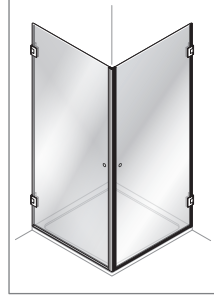

Alterna

Luxor

DUSCHVÄGG

Monteringsanvisning

DUSCHVÄGG

1h

Timeless på insidan

Byggmått:
780 x 780 mm
780 x 880 mm
880 x 880 mm

Timeless på insidan

Byggmått:
780 x 780 mm
780 x 880 mm
880 x 880 mm

DUSCHVÄGG