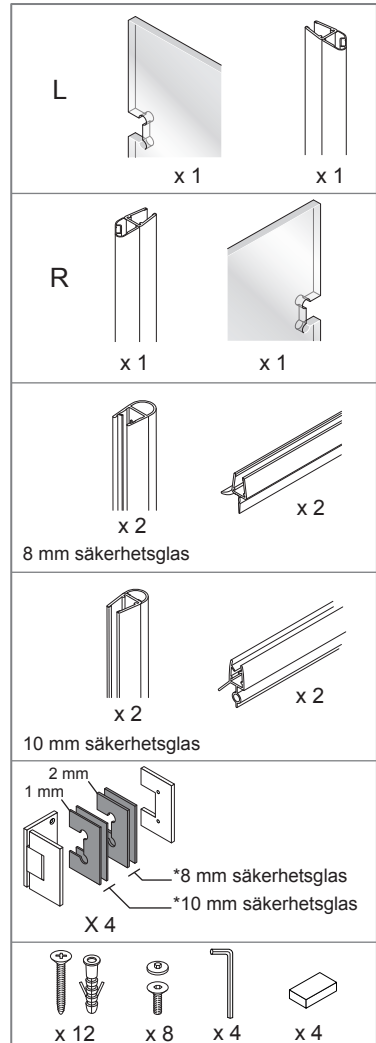

Alterna

Luxor

DUSCHVÄGG

Monteringsanvisning

DUSCHVÄGG

1h

Timeless på insidan

Byggmått:
780 x 780 mm
780 x 880 mm
880 x 880 mm

Timeless på insidan

Byggmått:
780 x 780 mm
780 x 880 mm
880 x 880 mm

DUSCHVÄGG