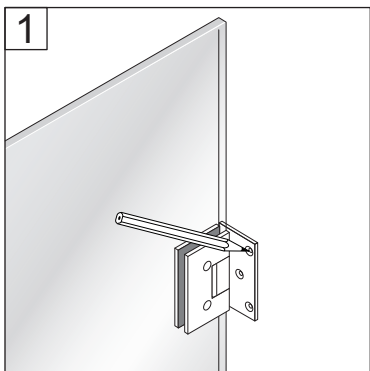

Alterna

Luxor

DUSCHVÄGG

Monteringsanvisning

DUSCHVÄGG

1h

Timeless på insidan

Byggmått:
780 x 780 mm
780 x 880 mm
880 x 880 mm

Timeless på insidan

Byggmått:
780 x 780 mm
780 x 880 mm
880 x 880 mm

DUSCHVÄGG