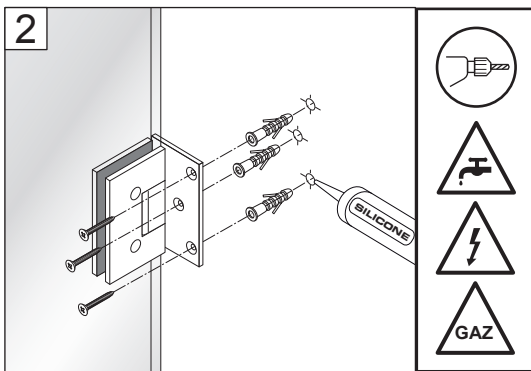

Alterna

Luxor

DUSCHVÄGG

Monteringsanvisning

DUSCHVÄGG

1h

Timeless på insidan

Byggmått:
780 x 780 mm
780 x 880 mm
880 x 880 mm

Timeless på insidan

Byggmått:
780 x 780 mm
780 x 880 mm
880 x 880 mm

DUSCHVÄGG