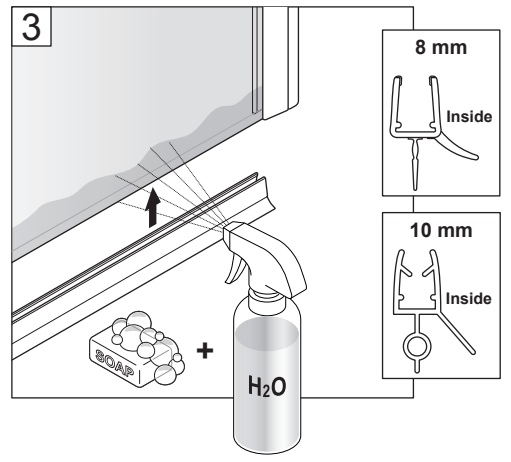

Alterna

Luxor

DUSCHVÄGG

Monteringsanvisning

DUSCHVÄGG

1h

Timeless på insidan

Byggmått:
780 x 780 mm
780 x 880 mm
880 x 880 mm

Timeless på insidan

Byggmått:
780 x 780 mm
780 x 880 mm
880 x 880 mm

DUSCHVÄGG