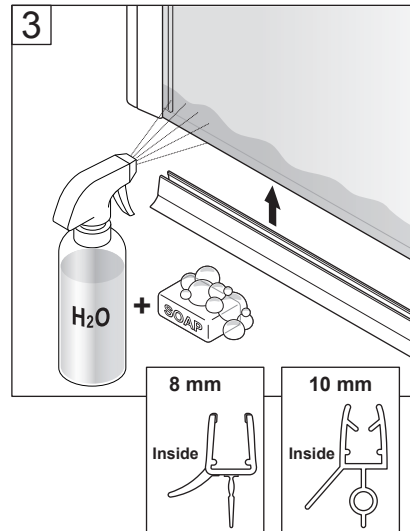

Alterna

Luxor

DUSCHVÄGG

Monteringsanvisning

DUSCHVÄGG

1h

Timeless på insidan

Byggmått:
780 x 780 mm
780 x 880 mm
880 x 880 mm

Timeless på insidan

Byggmått:
780 x 780 mm
780 x 880 mm
880 x 880 mm

DUSCHVÄGG