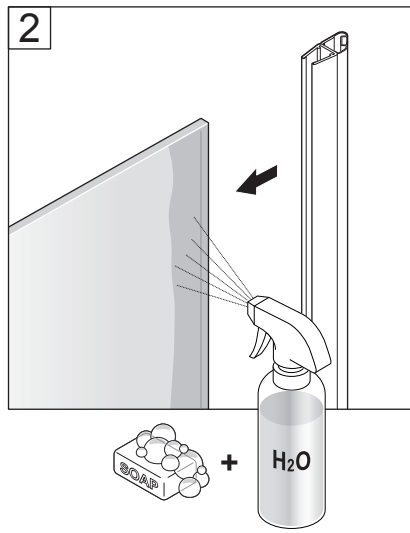

Alterna

Luxor

DUSCHVÄGG

Monteringsanvisning

DUSCHVÄGG

1h

Timeless på insidan

Byggmått:
780 x 780 mm
780 x 880 mm
880 x 880 mm

Timeless på insidan

Byggmått:
780 x 780 mm
780 x 880 mm
880 x 880 mm

DUSCHVÄGG