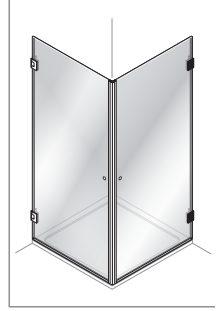

Alterna

Luxor

DUSCHVÄGG

Monteringsanvisning

DUSCHVÄGG

1h

Timeless på insidan

Byggmått:
780 x 780 mm
780 x 880 mm
880 x 880 mm

Timeless på insidan

Byggmått:
780 x 780 mm
780 x 880 mm
880 x 880 mm

DUSCHVÄGG