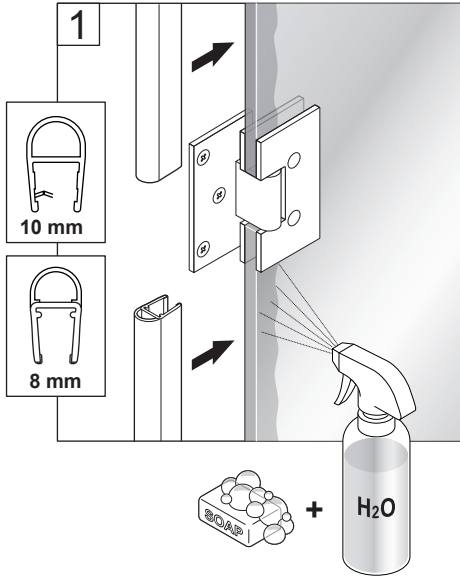

Alterna

Luxor

DUSCHVÄGG

Monteringsanvisning

DUSCHVÄGG

1h

Timeless på insidan

Byggmått:
780 x 780 mm
780 x 880 mm
880 x 880 mm

Timeless på insidan

Byggmått:
780 x 780 mm
780 x 880 mm
880 x 880 mm

DUSCHVÄGG