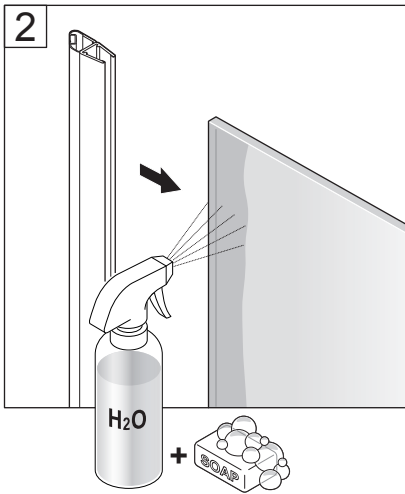

Alterna

Luxor

DUSCHVÄGG

Monteringsanvisning

DUSCHVÄGG

1h

Timeless på insidan

Byggmått:
780 x 780 mm
780 x 880 mm
880 x 880 mm

Timeless på insidan

Byggmått:
780 x 780 mm
780 x 880 mm
880 x 880 mm

DUSCHVÄGG