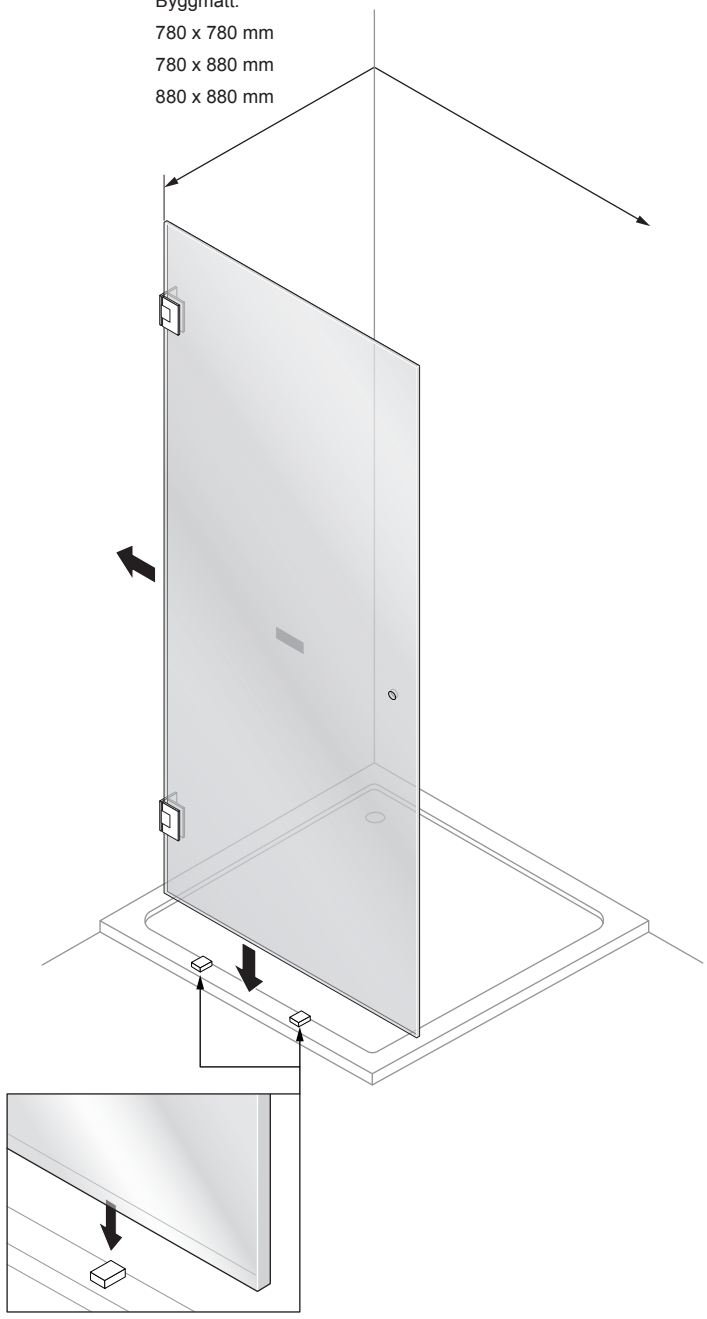

Alterna

Luxor

DUSCHVÄGG

Monteringsanvisning

DUSCHVÄGG

1h

Timeless på insidan

Byggmått:
780 x 780 mm
780 x 880 mm
880 x 880 mm

Timeless på insidan

Byggmått:
780 x 780 mm
780 x 880 mm
880 x 880 mm

DUSCHVÄGG