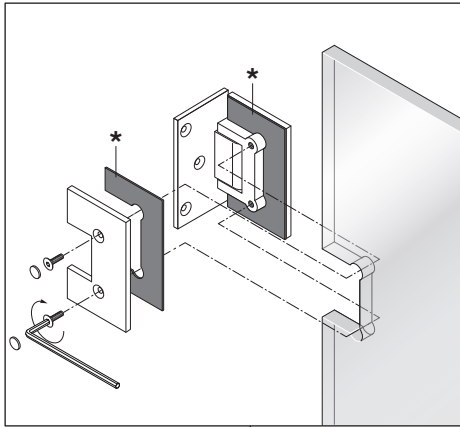

Alterna

Luxor

DUSCHVÄGG

Monteringsanvisning

DUSCHVÄGG

1h

Timeless på insidan

Byggmått:
780 x 780 mm
780 x 880 mm
880 x 880 mm

Timeless på insidan

Byggmått:
780 x 780 mm
780 x 880 mm
880 x 880 mm

DUSCHVÄGG