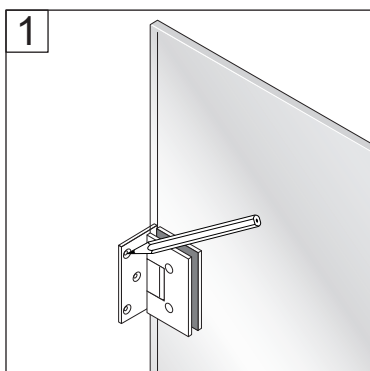

Alterna

Luxor

DUSCHVÄGG

Monteringsanvisning

DUSCHVÄGG

1h

Timeless på insidan

Byggmått:
780 x 780 mm
780 x 880 mm
880 x 880 mm

Timeless på insidan

Byggmått:
780 x 780 mm
780 x 880 mm
880 x 880 mm

DUSCHVÄGG