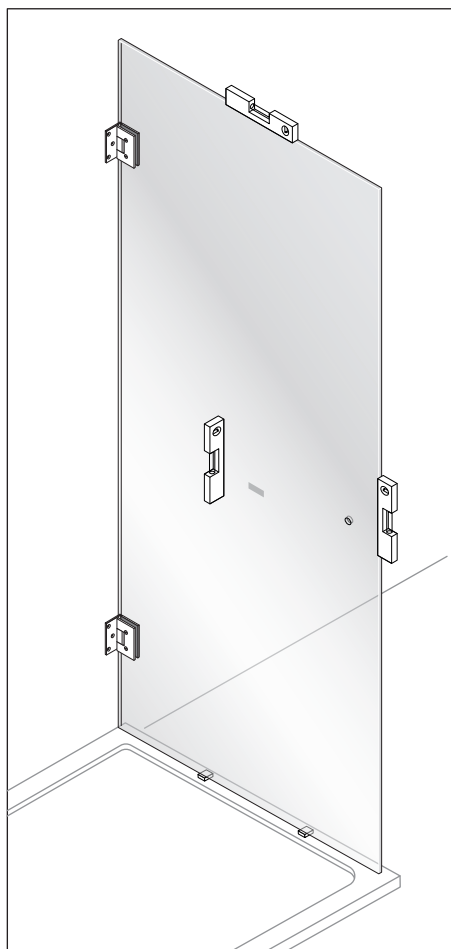

Alterna

Luxor

DUSCHVÄGG

Monteringsanvisning

DUSCHVÄGG

1h

Timeless på insidan

Byggmått:
780 x 780 mm
780 x 880 mm
880 x 880 mm

Timeless på insidan

Byggmått:
780 x 780 mm
780 x 880 mm
880 x 880 mm

DUSCHVÄGG