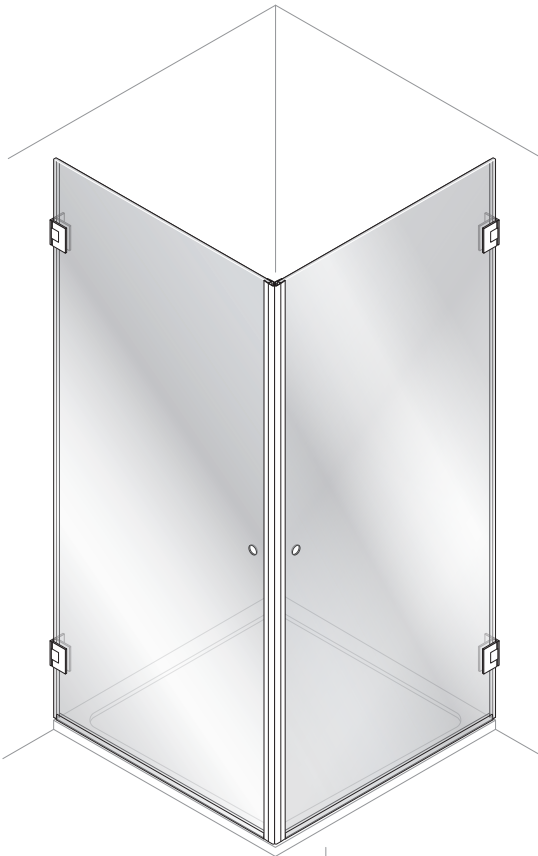

Alterna

Luxor

DUSCHVÄGG

Monteringsanvisning

DUSCHVÄGG

1h

Timeless på insidan

Byggmått:
780 x 780 mm
780 x 880 mm
880 x 880 mm

Timeless på insidan

Byggmått:
780 x 780 mm
780 x 880 mm
880 x 880 mm

DUSCHVÄGG