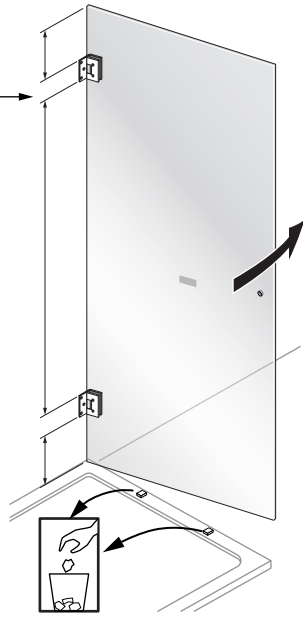

Alterna

Luxor

DUSCHVÄGG

Monteringsanvisning

DUSCHVÄGG

1h

Timeless på insidan

Byggmått:
780 x 780 mm
780 x 880 mm
880 x 880 mm

Timeless på insidan

Byggmått:
780 x 780 mm
780 x 880 mm
880 x 880 mm

DUSCHVÄGG