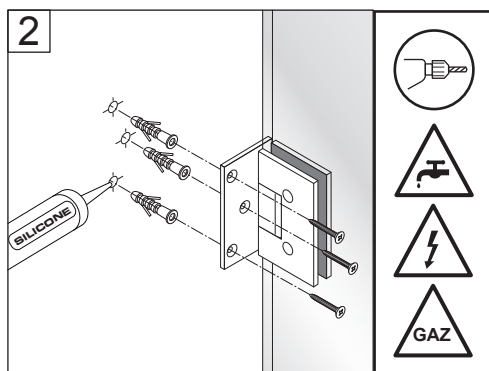

Alterna

Luxor

DUSCHVÄGG

Monteringsanvisning

DUSCHVÄGG

1h

Timeless på insidan

Byggmått:
780 x 780 mm
780 x 880 mm
880 x 880 mm

Timeless på insidan

Byggmått:
780 x 780 mm
780 x 880 mm
880 x 880 mm

DUSCHVÄGG