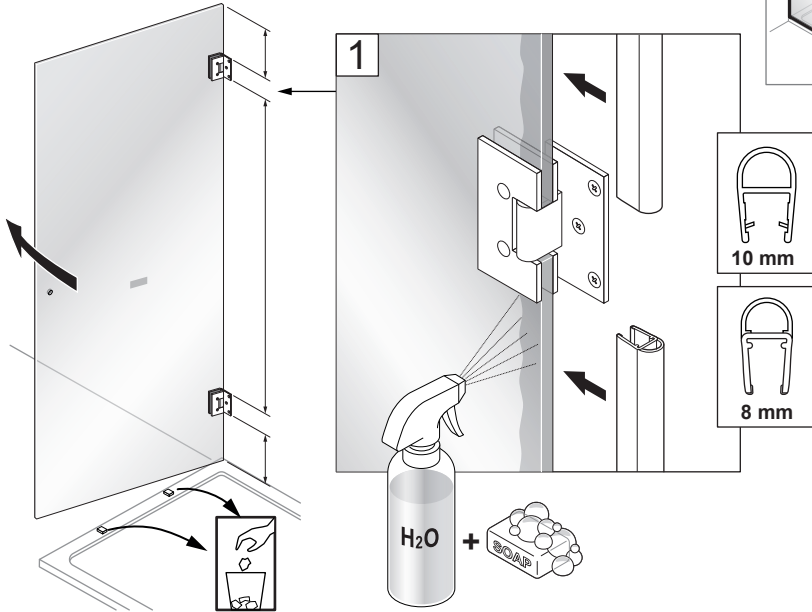

Alterna

Luxor

DUSCHVÄGG

Monteringsanvisning

DUSCHVÄGG

1h

Timeless på insidan

Byggmått:
780 x 780 mm
780 x 880 mm
880 x 880 mm

Timeless på insidan

Byggmått:
780 x 780 mm
780 x 880 mm
880 x 880 mm

DUSCHVÄGG