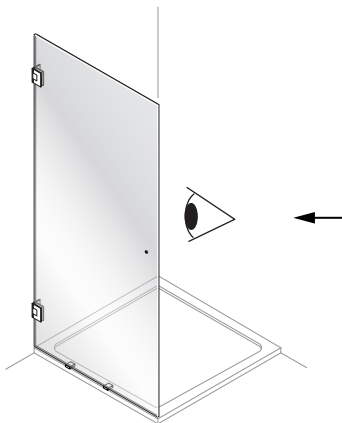

Alterna

Luxor

DUSCHVÄGG

Monteringsanvisning

DUSCHVÄGG

1h

Timeless på insidan

Byggmått:
780 x 780 mm
780 x 880 mm
880 x 880 mm

Timeless på insidan

Byggmått:
780 x 780 mm
780 x 880 mm
880 x 880 mm

DUSCHVÄGG