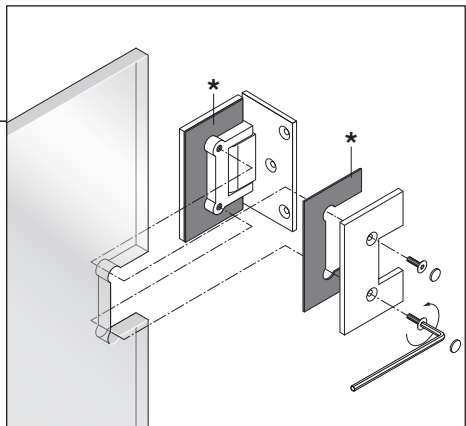

Alterna

Luxor

DUSCHVÄGG

Monteringsanvisning

DUSCHVÄGG

1h

Timeless på insidan

Byggmått:
780 x 780 mm
780 x 880 mm
880 x 880 mm

Timeless på insidan

Byggmått:
780 x 780 mm
780 x 880 mm
880 x 880 mm

DUSCHVÄGG