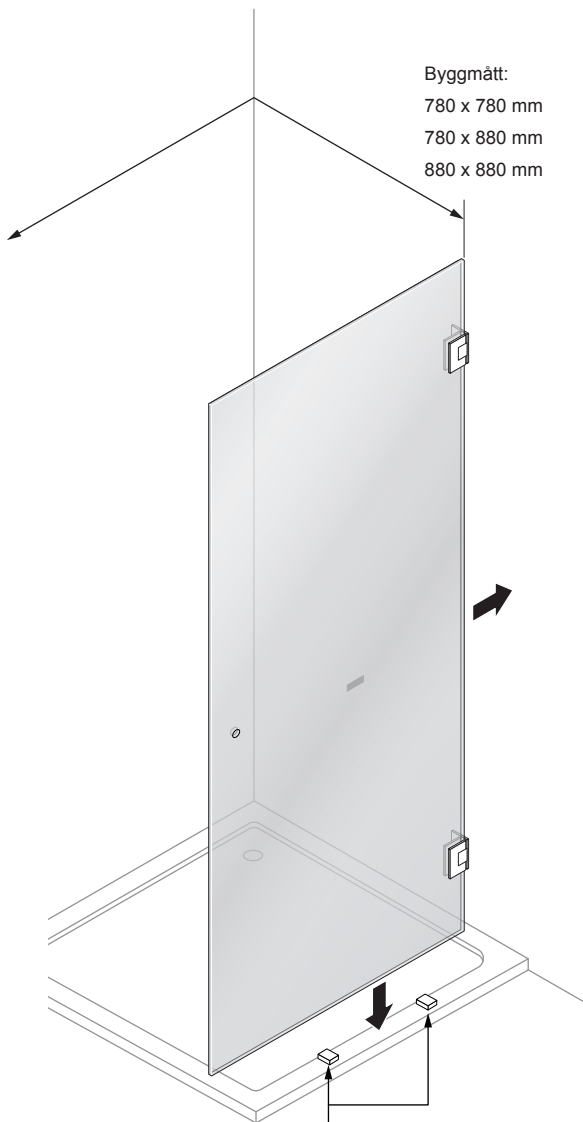

Alterna

Luxor

DUSCHVÄGG

Monteringsanvisning

DUSCHVÄGG

1h

Timeless på insidan

Byggmått:
780 x 780 mm
780 x 880 mm
880 x 880 mm

Timeless på insidan

Byggmått:
780 x 780 mm
780 x 880 mm
880 x 880 mm

DUSCHVÄGG