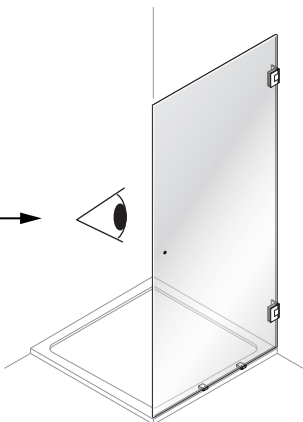

Alterna

Luxor

DUSCHVÄGG

Monteringsanvisning

DUSCHVÄGG

1h

Timeless på insidan

Byggmått:
780 x 780 mm
780 x 880 mm
880 x 880 mm

Timeless på insidan

Byggmått:
780 x 780 mm
780 x 880 mm
880 x 880 mm

DUSCHVÄGG