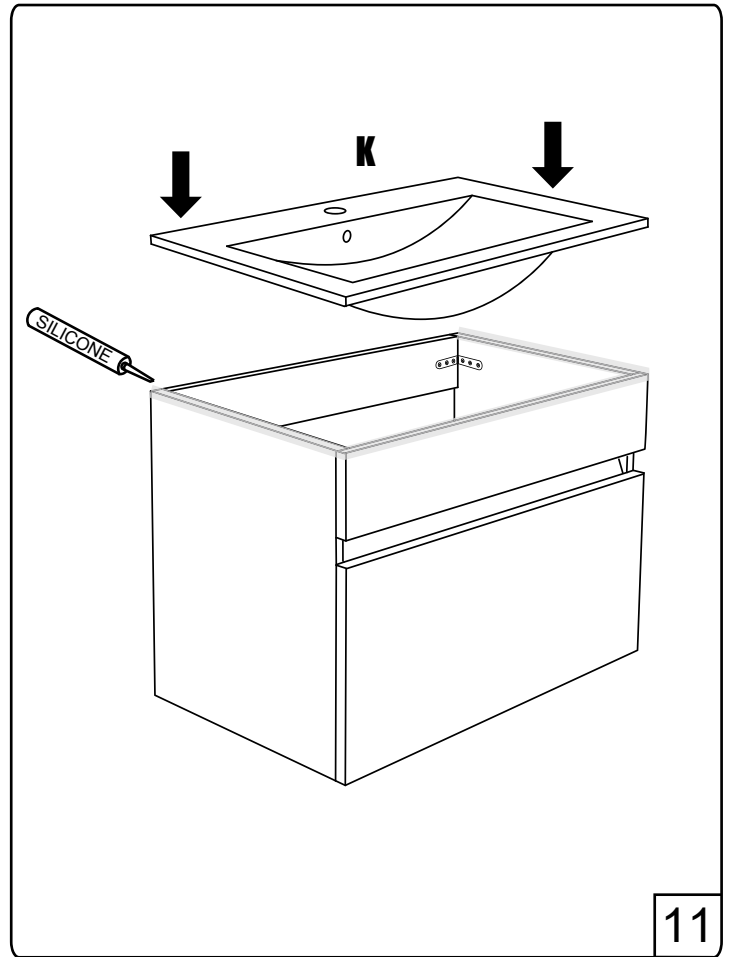

NOVA 600

035 166430 **SE**
info@noro.se

020 7435740 **FI**
info@norokylpyhuone.fi

216 28860 **NO**
info@noro.se

702 52822 **DK**
info@noro.dk