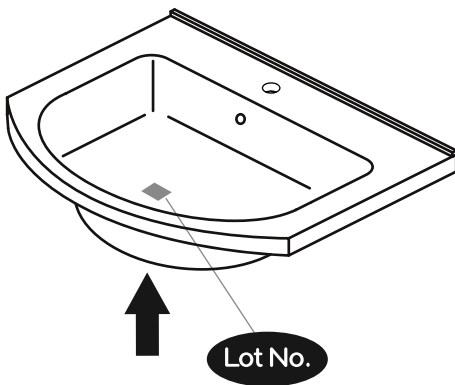

NORO®

NOVA 600

Lot No.

- ⓈⒺ LOT-nummer
- ⓕⒾ LOT-numeron
- Ⓝⓞ LOT-nummeret
- ⒹⓀ LOT number
- ⓊⓀ LOT number

NORO®

- ⓈⒺ LOT nummer används för spårning av information av produktens tillverkningshistoria. Informationen är mycket viktig i vår strävan av att göra Noro's produkter bättre.
- ⓕⒾ LOT numeroa käytetään jäljittämään tuotteen valmistushistoria. Tieto on erittäin tärkeä jotta voimme parantaa Noro tuotteiden laatua.
- Ⓝⓞ LOT nummer brukes for sporing av informasjon av produktet produksjonshistorie. Informasjonen er viktig for at vi skal kunne gjøre Noro's produkter bedre.
- ⒹⓀ LOT nummer bruges til at spore oplysninger om produktets fremstilling historie. Oplysningerne er meget vigtig i vores bestræbelser på at gøre Noro's produkter bedre.
- ⓊⓀ LOT number is used to track the details of the product's manufacturing history. The information is very important in our quest to make the Noro's products better.

NORO Nova 600 Undercabinet

- Ⓢ🇪 Installationsmått för avlopp i vägg
- Ⓢ🇫🇮 Seinäviemärin asennusmitat
- Ⓢ🇳🇴 Installasjonsmål for avløp i vegg
- Ⓢ🇩🇰 Installationsmål for afløb i væg
- Ⓢ🇬🇧 Measurements for installation of waste into wall

- Ⓢ🇪 Fritt utrymme för avlopp, sideview
- Ⓢ🇫🇮 Vapaa tila viemärille sivusta katsottuna
- Ⓢ🇳🇴 Plass for avløp sett fra, sideview
- Ⓢ🇩🇰 Fri plads for afløb, sideview
- Ⓢ🇬🇧 Void for waste, sideview

NORO Nova 600 (mm)