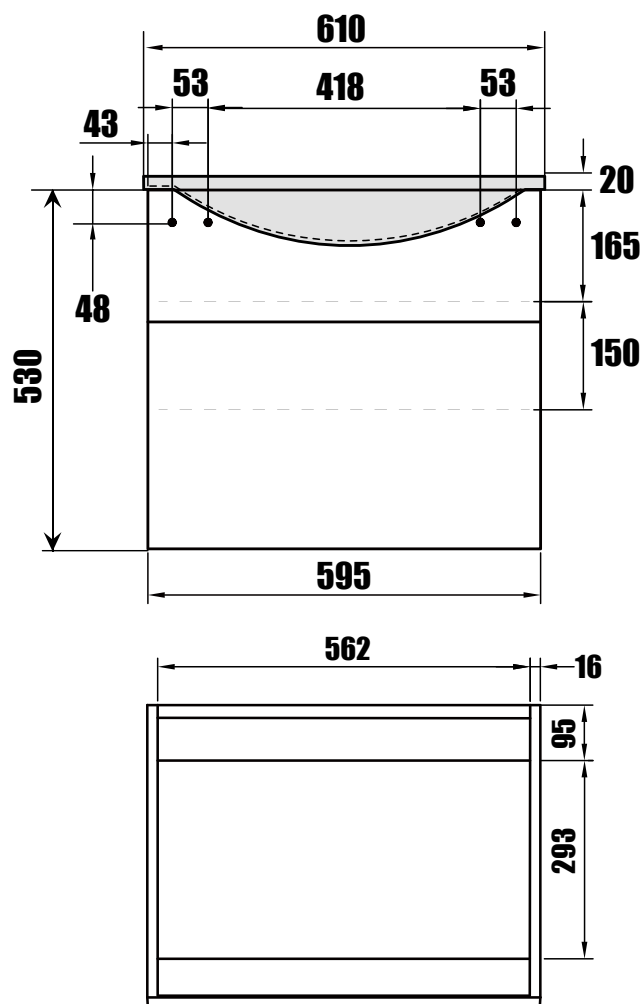

NORO®

NOVA 600

Lot No.

- ⓈⒺ LOT-nummer
- ⓕⒾ LOT-numeron
- Ⓝⓞ LOT-nummeret
- ⒹⓀ LOT number
- ⓊⓀ LOT number

NORO®

- ⓈⒺ LOT nummer används för spårning av information av produktens tillverkningshistoria. Informationen är mycket viktig i vår strävan av att göra Noro's produkter bättre.
- ⓕⒾ LOT numeroa käytetään jäljittämään tuotteen valmistushistoria. Tieto on erittäin tärkeä jotta voimme parantaa Noro tuotteiden laatua.
- Ⓝⓞ LOT nummer brukes for sporing av informasjon av produktet produksjonshistorie. Informasjonen er viktig for at vi skal kunne gjøre Noro's produkter bedre.
- ⒹⓀ LOT nummer bruges til at spore oplysninger om produktets fremstilling historie. Oplysningerne er meget vigtig i vores bestræbelser på at gøre Noro's produkter bedre.
- ⓊⓀ LOT number is used to track the details of the product's manufacturing history. The information is very important in our quest to make the Noro's products better.

NORO Nova 600 Undercabinet

- Ⓢ🇪 Installationsmått för avlopp i vägg
- Ⓢ🇫🇮 Seinäviemärin asennusmitat
- Ⓢ🇳🇴 Installasjonsmål for avløp i vegg
- Ⓢ🇩🇰 Installationsmål for afløb i væg
- Ⓢ🇬🇧 Measurements for installation of waste into wall

- Ⓢ🇪 Fritt utrymme för avlopp, sideview
- Ⓢ🇫🇮 Vapaa tila viemärille sivusta katsottuna
- Ⓢ🇳🇴 Plass for avløp sett fra, sideview
- Ⓢ🇩🇰 Fri plads for afløb, sideview
- Ⓢ🇬🇧 Void for waste, sideview

NORO Nova 600 (mm)

- ⓈE Installationsmått
- ⓈI Asennusmitat
- ⓈNO Installasjonsmål
- ⓈDK Installationsmål
- ⓈGB Measurements for installation

NOVA 600

035 166430 **SE**
info@noro.se

020 7435740 **FI**
info@norokylpyhuone.fi