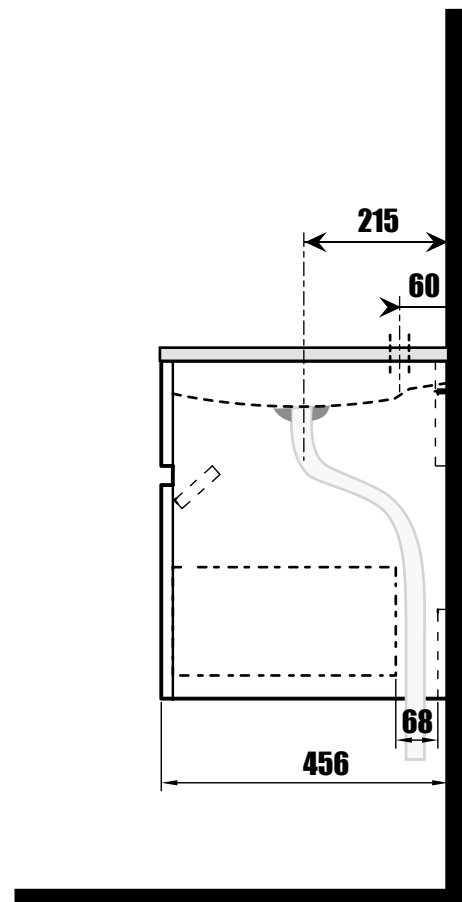

NORO®

NOVA 600

Lot No.

- ⓈⒺ LOT-nummer
- ⓕⒾ LOT-numeron
- Ⓝⓞ LOT-nummeret
- ⒹⓀ LOT number
- ⓊⓀ LOT number

NORO®

- ⓈⒺ LOT nummer används för spårning av information av produktens tillverkningshistoria. Informationen är mycket viktig i vår strävan av att göra Noro's produkter bättre.
- ⓕⒾ LOT numeroa käytetään jäljittämään tuotteen valmistushistoria. Tieto on erittäin tärkeä jotta voimme parantaa Noro tuotteiden laatua.
- Ⓝⓞ LOT nummer brukes for sporing av informasjon av produktet produksjonshistorie. Informasjonen er viktig for at vi skal kunne gjøre Noro's produkter bedre.
- ⒹⓀ LOT nummer bruges til at spore oplysninger om produktets fremstilling historie. Oplysningerne er meget vigtig i vores bestræbelser på at gøre Noro's produkter bedre.
- ⓊⓀ LOT number is used to track the details of the product's manufacturing history. The information is very important in our quest to make the Noro's products better.

NORO Nova 600 Undercabinet

- Ⓢ🇪 Installationsmått för avlopp i vägg
- Ⓢ🇫🇮 Seinäviemärin asennusmitat
- Ⓢ🇳🇴 Installasjonsmål for avløp i vegg
- Ⓢ🇩🇰 Installationsmål for afløb i væg
- Ⓢ🇬🇧 Measurements for installation of waste into wall

- Ⓢ🇪 Fritt utrymme för avlopp, sideview
- Ⓢ🇫🇮 Vapaa tila viemärille sivusta katsottuna
- Ⓢ🇳🇴 Plass for avløp sett fra, sideview
- Ⓢ🇩🇰 Fri plads for afløb, sideview
- Ⓢ🇬🇧 Void for waste, sideview

NORO Nova 600 (mm)

- ⓈE Installationsmått
- ⓈI Asennusmitat
- ⓈNO Installasjonsmål
- ⓈDK Installationsmål
- ⓈGB Measurements for installation

NOVA 600

035 166430 **SE**
info@noro.se

020 7435740 **FI**
info@norokylpyhuone.fi