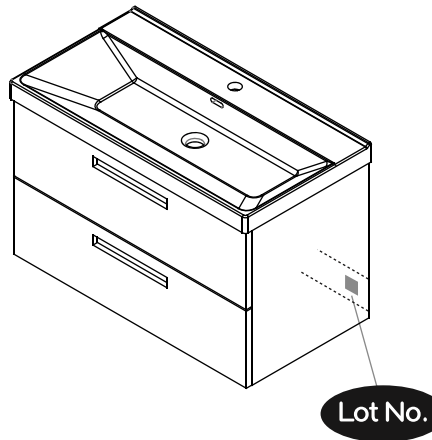

NORO®

NOVA 600

Lot No.

- ⓈⒺ LOT-nummer
- ⓕⒾ LOT-numeron
- Ⓝⓞ LOT-nummeret
- ⒹⓀ LOT number
- ⓊⓀ LOT number

NORO®

- ⓈⒺ LOT nummer används för spårning av information av produktens tillverkningshistoria. Informationen är mycket viktig i vår strävan av att göra Noro's produkter bättre.
- ⓕⒾ LOT numeroa käytetään jäljittämään tuotteen valmistushistoria. Tieto on erittäin tärkeä jotta voimme parantaa Noro tuotteiden laatua.
- Ⓝⓞ LOT nummer brukes for sporing av informasjon av produktet produksjonshistorie. Informasjonen er viktig for at vi skal kunne gjøre Noro's produkter bedre.
- ⒹⓀ LOT nummer bruges til at spore oplysninger om produktets fremstilling historie. Oplysningerne er meget vigtig i vores bestræbelser på at gøre Noro's produkter bedre.
- ⓊⓀ LOT number is used to track the details of the product's manufacturing history. The information is very important in our quest to make the Noro's products better.

NORO Nova 600 Undercabinet

- Ⓢ🇪 Installationsmått för avlopp i vägg
- Ⓢ🇫🇮 Seinäviemärin asennusmitat
- Ⓢ🇳🇴 Installasjonsmål for avløp i vegg
- Ⓢ🇩🇰 Installationsmål for afløb i væg
- Ⓢ🇬🇧 Measurements for installation of waste into wall

- Ⓢ🇪 Fritt utrymme för avlopp, sideview
- Ⓢ🇫🇮 Vapaa tila viemärille sivusta katsottuna
- Ⓢ🇳🇴 Plass for avløp sett fra, sideview
- Ⓢ🇩🇰 Fri plads for afløb, sideview
- Ⓢ🇬🇧 Void for waste, sideview

NORO Nova 600 (mm)