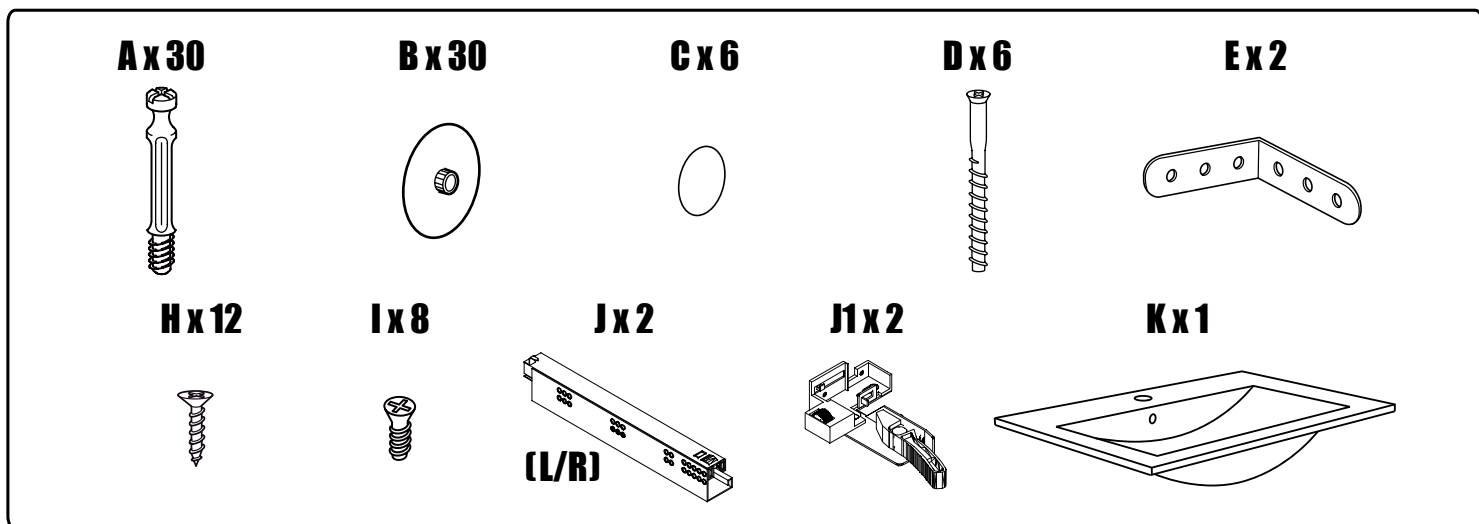

NORO Nova 600 (mm)

- ⓈE Installationsmått
- ⓈI Asennusmitat
- ⓈNO Installasjonsmål
- ⓈDK Installationsmål
- ⓈGB Measurements for installation