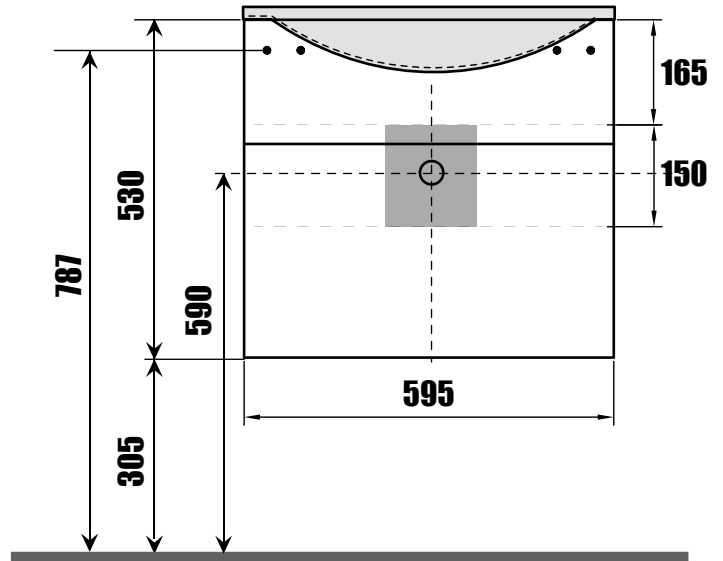

NORO®

NOVA 600

Lot No.

- ⓈⒺ LOT-nummer
- ⓕⒾ LOT-numeron
- Ⓝⓞ LOT-nummeret
- ⒹⓀ LOT number
- ⓊⓀ LOT number

NORO®

- ⓈⒺ LOT nummer används för spårning av information av produktens tillverkningshistoria. Informationen är mycket viktig i vår strävan av att göra Noro's produkter bättre.
- ⓕⒾ LOT numeroa käytetään jäljittämään tuotteen valmistushistoria. Tieto on erittäin tärkeä jotta voimme parantaa Noro tuotteiden laatua.
- Ⓝⓞ LOT nummer brukes for sporing av informasjon av produktet produksjonshistorie. Informasjonen er viktig for at vi skal kunne gjøre Noro's produkter bedre.
- ⒹⓀ LOT nummer bruges til at spore oplysninger om produktets fremstilling historie. Oplysningerne er meget vigtig i vores bestræbelser på at gøre Noro's produkter bedre.
- ⓊⓀ LOT number is used to track the details of the product's manufacturing history. The information is very important in our quest to make the Noro's products better.

NORO Nova 600 Undercabinet

- Ⓢ🇪 Installationsmått för avlopp i vägg
- Ⓢ🇫🇮 Seinäviemärin asennusmitat
- Ⓢ🇳🇴 Installasjonsmål for avløp i vegg
- Ⓢ🇩🇰 Installationsmål for afløb i væg
- Ⓢ🇬🇧 Measurements for installation of waste into wall

- Ⓢ🇪 Fritt utrymme för avlopp, sideview
- Ⓢ🇫🇮 Vapaa tila viemärille sivusta katsottuna
- Ⓢ🇳🇴 Plass for avløp sett fra, sideview
- Ⓢ🇩🇰 Fri plads for afløb, sideview
- Ⓢ🇬🇧 Void for waste, sideview

NORO Nova 600 (mm)

- ⓈE Installationsmått
- ⓈI Asennusmitat
- ⓈNO Installasjonsmål
- ⓈDK Installationsmål
- ⓈGB Measurements for installation

NOVA 600

035 166430 **SE**
info@noro.se

020 7435740 **FI**
info@norokylpyhuone.fi