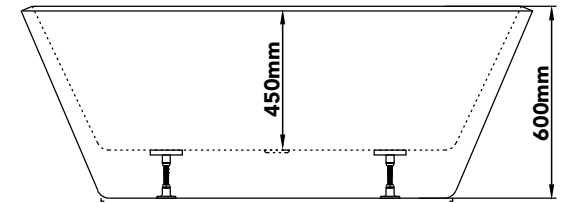

GB **BATHTUB**
SE **BADKAR**
NO **BADEKAR**
DK **BADEKAR**
FI **KYLPYAMMEET**

1

2

1500
1600

Capacity : 220L

Capacity : 240L