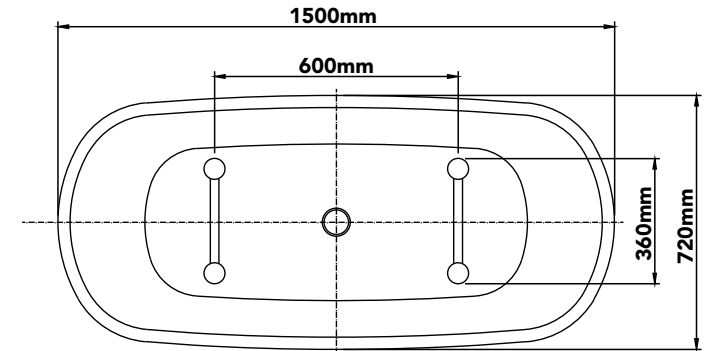

GB **BATHTUB**
SE **BADKAR**
NO **BADEKAR**
DK **BADEKAR**
FI **KYLPYAMMEET**

1

2

1500
1600

Capacity : 220L

Capacity : 240L