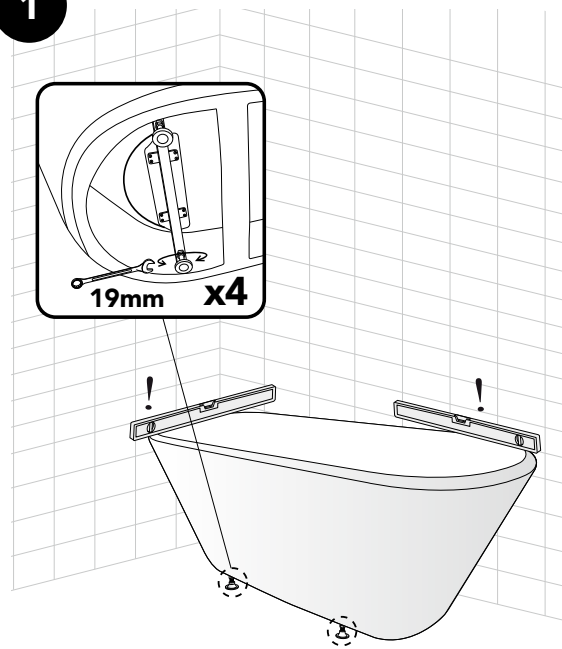

GB **BATHTUB**
SE **BADKAR**
NO **BADEKAR**
DK **BADEKAR**
FI **KYLPYAMMEET**

1

2

1500
1600

Capacity : 220L

Capacity : 240L