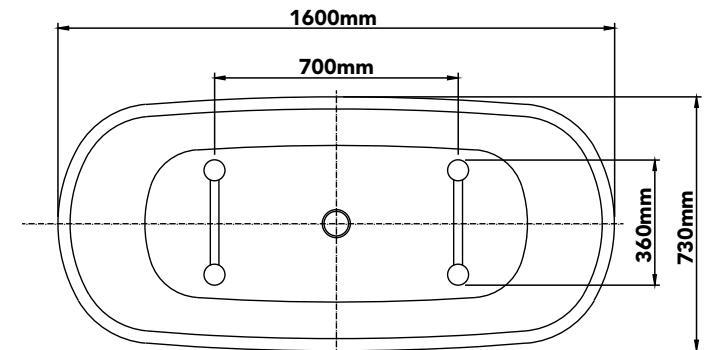

GB **BATHTUB**
SE **BADKAR**
NO **BADEKAR**
DK **BADEKAR**
FI **KYLPYAMMEET**

1

2

1500
1600

Capacity : 220L

Capacity : 240L