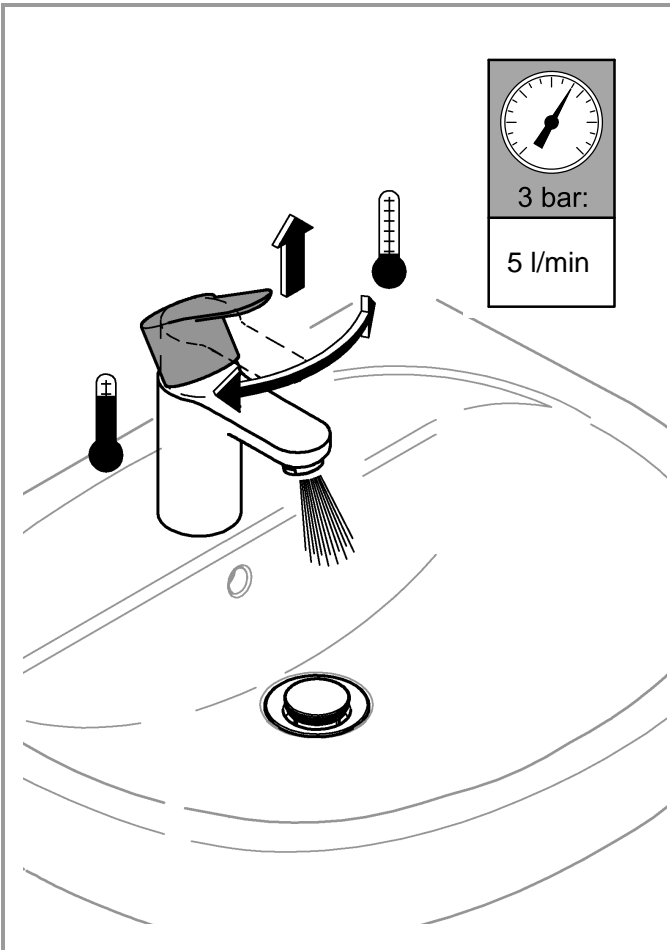

*19 017	13mm		07 052 180mm
			*07 341 350mm

Pure Freude an Wasser

GROHE
WAVES

D

+49 571 3989 333
helpline@grohe.de

A

+43 1 68060
info-at@grohe.com

AUS