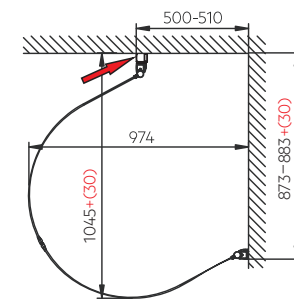

16 5 x (Ø8x40mm)

23 4 x (Ø4x12mm)

24 5 x (Ø5x80mm)

Ersätt skruv nummer

19 som medföljer U-dusch

Om de två dörrarna monteras på samma vägg, måste rörbreddningsprofiler monteras på båda sidorna.

Om de två dörrarna monteras på två olika väggar har rörbreddningsprofilen två montagealternativ.

Montagealternativ 1:

Montera endast en rörbreddningsprofil på ena väggen. Byggmått rörbreddningsprofil = 30 mm.

Röd pil på ritningarna visar var rörbreddningsprofilen är placerad.

Montagealternativ 2:

Montera rörbreddningsprofiler på båda väggarna.
Byggmått rörbreddningsprofil = 30 mm.

Röd pil på ritningarna visar var rörbreddningsprofilerna är placerade.

UTAN RÖRBREDDNINGSPROFIL

MED RÖRBREDDNINGSPROFIL

Alterna

Röbreddningsprofil

Ø3.2mm