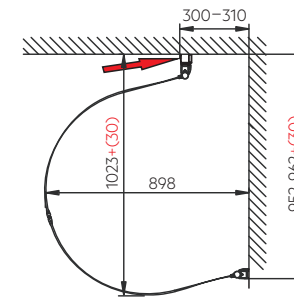

16 5 x (Ø8x40mm)

23 4 x (Ø4x12mm)

24 5 x (Ø5x80mm)

Ersätt skruv nummer

19 som medföljer U-dusch

Om de två dörrarna monteras på samma vägg, måste rörbreddningsprofiler monteras på båda sidorna.

Om de två dörrarna monteras på två olika väggar har rörbreddningsprofilen två montagealternativ.

Montagealternativ 1:

Montera endast en rörbreddningsprofil på ena väggen. Byggmått rörbreddningsprofil = 30 mm.

Röd pil på ritningarna visar var rörbreddningsprofilen är placerad.

Montagealternativ 2:

Montera rörbreddningsprofiler på båda väggarna.
Byggmått rörbreddningsprofil = 30 mm.

Röd pil på ritningarna visar var rörbreddningsprofilerna är placerade.

UTAN RÖRBREDDNINGSPROFIL

MED RÖRBREDDNINGSPROFIL

Alterna

Röbreddningsprofil

Ø3.2mm