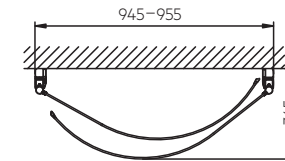

16 5 x (Ø8x40mm)

23 4 x (Ø4x12mm)

24 5 x (Ø5x80mm)

Ersätt skruv nummer

19 som medföljer U-dusch

Om de två dörrarna monteras på samma vägg, måste rörbreddningsprofiler monteras på båda sidorna.

Om de två dörrarna monteras på två olika väggar har rörbreddningsprofilen två montagealternativ.

Montagealternativ 1:

Montera endast en rörbreddningsprofil på ena väggen. Byggmått rörbreddningsprofil = 30 mm.

Röd pil på ritningarna visar var rörbreddningsprofilen är placerad.

Montagealternativ 2:

Montera rörbreddningsprofiler på båda väggarna.
Byggmått rörbreddningsprofil = 30 mm.

Röd pil på ritningarna visar var rörbreddningsprofilerna är placerade.

UTAN RÖRBREDDNINGSPROFIL

MED RÖRBREDDNINGSPROFIL

Alterna

Röbreddningsprofil

Ø3.2mm