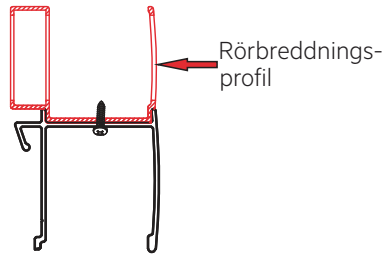

16 5 x (Ø8x40mm)

23 4 x (Ø4x12mm)

24 5 x (Ø5x80mm)

Ersätt skruv nummer

19 som medföljer U-dusch

Om de två dörrarna monteras på samma vägg, måste rörbreddningsprofiler monteras på båda sidorna.

Om de två dörrarna monteras på två olika väggar har rörbreddningsprofilen två montagealternativ.

Montagealternativ 1:

Montera endast en rörbreddningsprofil på ena väggen. Byggmått rörbreddningsprofil = 30 mm.

Röd pil på ritningarna visar var rörbreddningsprofilen är placerad.

Montagealternativ 2:

Montera rörbreddningsprofiler på båda väggarna.
Byggmått rörbreddningsprofil = 30 mm.

Röd pil på ritningarna visar var rörbreddningsprofilerna är placerade.

UTAN RÖRBREDDNINGSPROFIL

MED RÖRBREDDNINGSPROFIL

Alterna

Röbreddningsprofil

Ø3.2mm