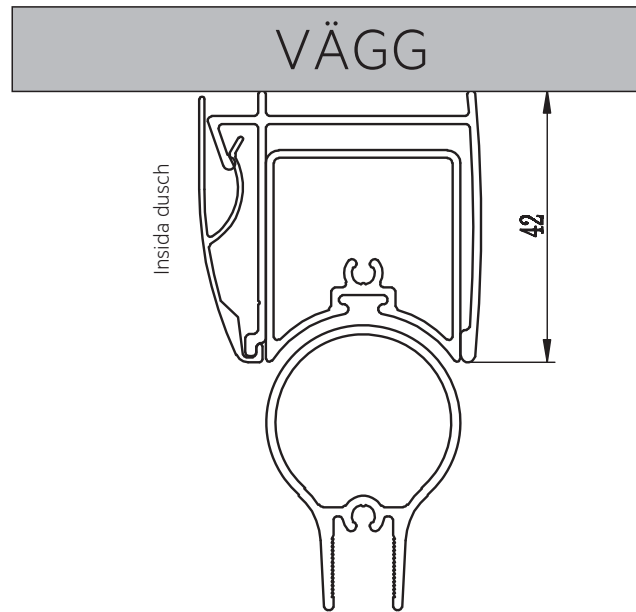

16 5 x (Ø8x40mm)

23 4 x (Ø4x12mm)

24 5 x (Ø5x80mm)

Ersätt skruv nummer

19 som medföljer U-dusch

Om de två dörrarna monteras på samma vägg, måste rörbreddningsprofiler monteras på båda sidorna.

Om de två dörrarna monteras på två olika väggar har rörbreddningsprofilen två montagealternativ.

Montagealternativ 1:

Montera endast en rörbreddningsprofil på ena väggen. Byggmått rörbreddningsprofil = 30 mm.

Röd pil på ritningarna visar var rörbreddningsprofilen är placerad.

Montagealternativ 2:

Montera rörbreddningsprofiler på båda väggarna.
Byggmått rörbreddningsprofil = 30 mm.

Röd pil på ritningarna visar var rörbreddningsprofilerna är placerade.

UTAN RÖRBREDDNINGSPROFIL

MED RÖRBREDDNINGSPROFIL

Alterna

Röbreddningsprofil

Ø3.2mm