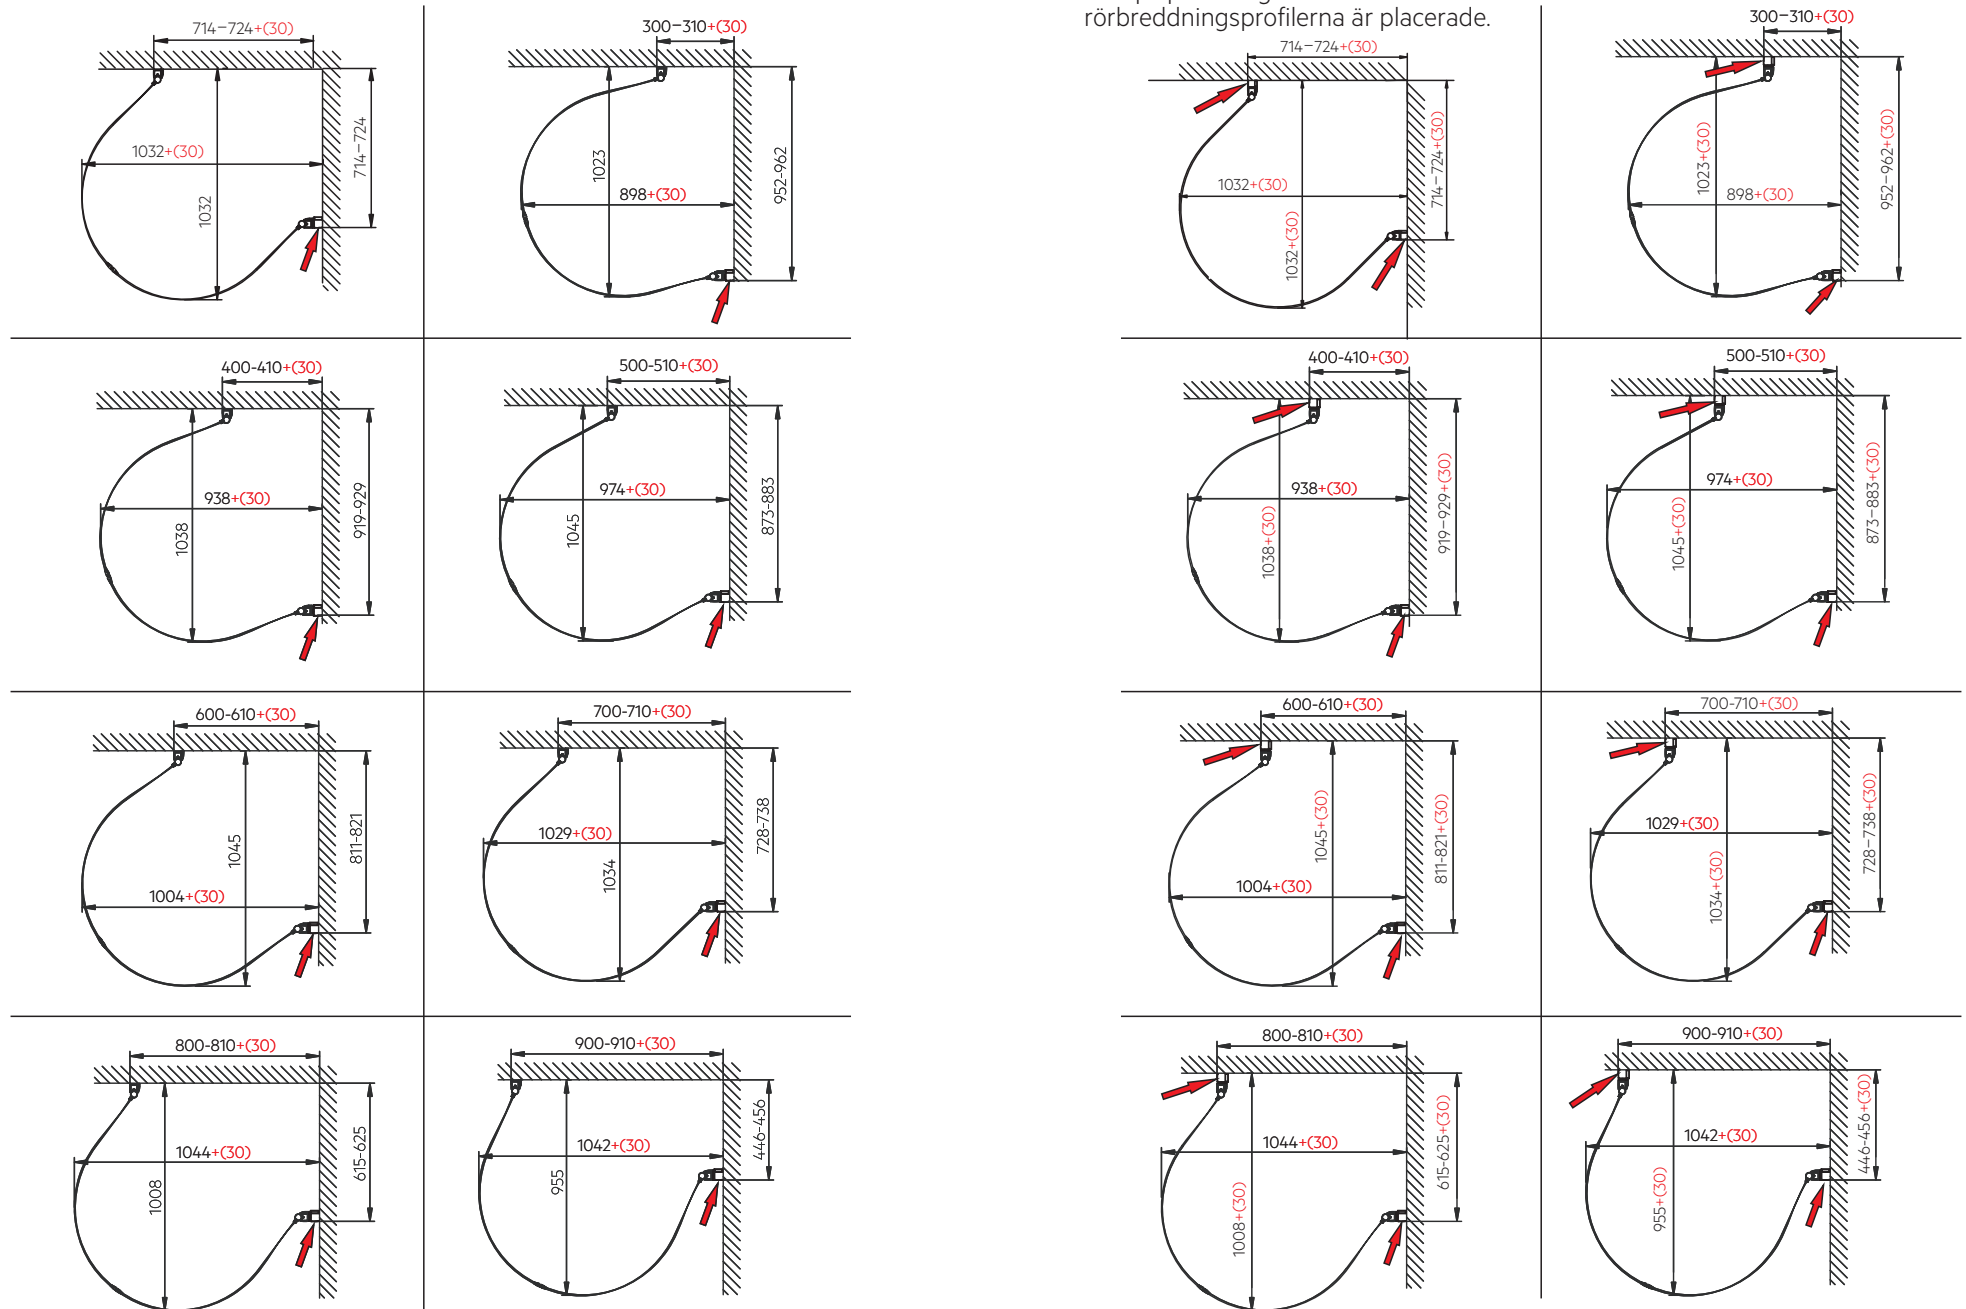

16 5 x (Ø8x40mm)

23 4 x (Ø4x12mm)

24 5 x (Ø5x80mm)

Ersätt skruv nummer

19 som medföljer U-dusch

Om de två dörrarna monteras på samma vägg, måste rörbreddningsprofiler monteras på båda sidorna.

Om de två dörrarna monteras på två olika väggar har rörbreddningsprofilen två montagealternativ.

Montagealternativ 1:

Montera endast en rörbreddningsprofil på ena väggen. Byggmått rörbreddningsprofil = 30 mm.

Röd pil på ritningarna visar var rörbreddningsprofilen är placerad.

Montagealternativ 2:

Montera rörbreddningsprofiler på båda väggarna.
Byggmått rörbreddningsprofil = 30 mm.

Röd pil på ritningarna visar var rörbreddningsprofilerna är placerade.

UTAN RÖRBREDDNINGSPROFIL

MED RÖRBREDDNINGSPROFIL

Alterna

Röbreddningsprofil

Ø3.2mm