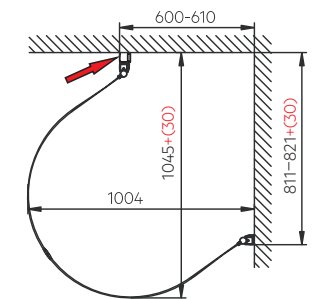

16 5 x (Ø8x40mm)

23 4 x (Ø4x12mm)

24 5 x (Ø5x80mm)

Ersätt skruv nummer

19 som medföljer U-dusch

Om de två dörrarna monteras på samma vägg, måste rörbreddningsprofiler monteras på båda sidorna.

Om de två dörrarna monteras på två olika väggar har rörbreddningsprofilen två montagealternativ.

Montagealternativ 1:

Montera endast en rörbreddningsprofil på ena väggen. Byggmått rörbreddningsprofil = 30 mm.

Röd pil på ritningarna visar var rörbreddningsprofilen är placerad.

Montagealternativ 2:

Montera rörbreddningsprofiler på båda väggarna.
Byggmått rörbreddningsprofil = 30 mm.

Röd pil på ritningarna visar var rörbreddningsprofilerna är placerade.

UTAN RÖRBREDDNINGSPROFIL

MED RÖRBREDDNINGSPROFIL

Alterna

Röbreddningsprofil

Ø3.2mm