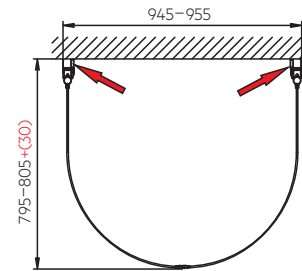

16 5 x (Ø8x40mm)

23 4 x (Ø4x12mm)

24 5 x (Ø5x80mm)

Ersätt skruv nummer

19 som medföljer U-dusch

Om de två dörrarna monteras på samma vägg, måste rörbreddningsprofiler monteras på båda sidorna.

Om de två dörrarna monteras på två olika väggar har rörbreddningsprofilen två montagealternativ.

Montagealternativ 1:

Montera endast en rörbreddningsprofil på ena väggen. Byggmått rörbreddningsprofil = 30 mm.

Röd pil på ritningarna visar var rörbreddningsprofilen är placerad.

Montagealternativ 2:

Montera rörbreddningsprofiler på båda väggarna.
Byggmått rörbreddningsprofil = 30 mm.

Röd pil på ritningarna visar var rörbreddningsprofilerna är placerade.

UTAN RÖRBREDDNINGSPROFIL

MED RÖRBREDDNINGSPROFIL

Alterna

Röbreddningsprofil

Ø3.2mm