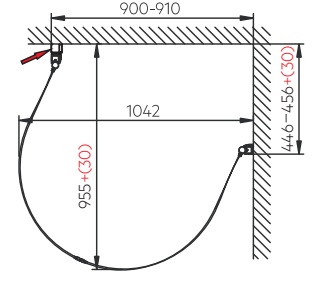

16 5 x (Ø8x40mm)

23 4 x (Ø4x12mm)

24 5 x (Ø5x80mm)

Ersätt skruv nummer

19 som medföljer U-dusch

Om de två dörrarna monteras på samma vägg, måste rörbreddningsprofiler monteras på båda sidorna.

Om de två dörrarna monteras på två olika väggar har rörbreddningsprofilen två montagealternativ.

Montagealternativ 1:

Montera endast en rörbreddningsprofil på ena väggen. Byggmått rörbreddningsprofil = 30 mm.

Röd pil på ritningarna visar var rörbreddningsprofilen är placerad.

Montagealternativ 2:

Montera rörbreddningsprofiler på båda väggarna.
Byggmått rörbreddningsprofil = 30 mm.

Röd pil på ritningarna visar var rörbreddningsprofilerna är placerade.

UTAN RÖRBREDDNINGSPROFIL

MED RÖRBREDDNINGSPROFIL

Alterna

Röbreddningsprofil

Ø3.2mm