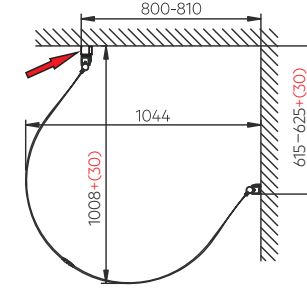

16 5 x (Ø8x40mm)

23 4 x (Ø4x12mm)

24 5 x (Ø5x80mm)

Ersätt skruv nummer

19 som medföljer U-dusch

Om de två dörrarna monteras på samma vägg, måste rörbreddningsprofiler monteras på båda sidorna.

Om de två dörrarna monteras på två olika väggar har rörbreddningsprofilen två montagealternativ.

Montagealternativ 1:

Montera endast en rörbreddningsprofil på ena väggen. Byggmått rörbreddningsprofil = 30 mm.

Röd pil på ritningarna visar var rörbreddningsprofilen är placerad.

Montagealternativ 2:

Montera rörbreddningsprofiler på båda väggarna.
Byggmått rörbreddningsprofil = 30 mm.

Röd pil på ritningarna visar var rörbreddningsprofilerna är placerade.

UTAN RÖRBREDDNINGSPROFIL

MED RÖRBREDDNINGSPROFIL

Alterna

Röbreddningsprofil

Ø3.2mm