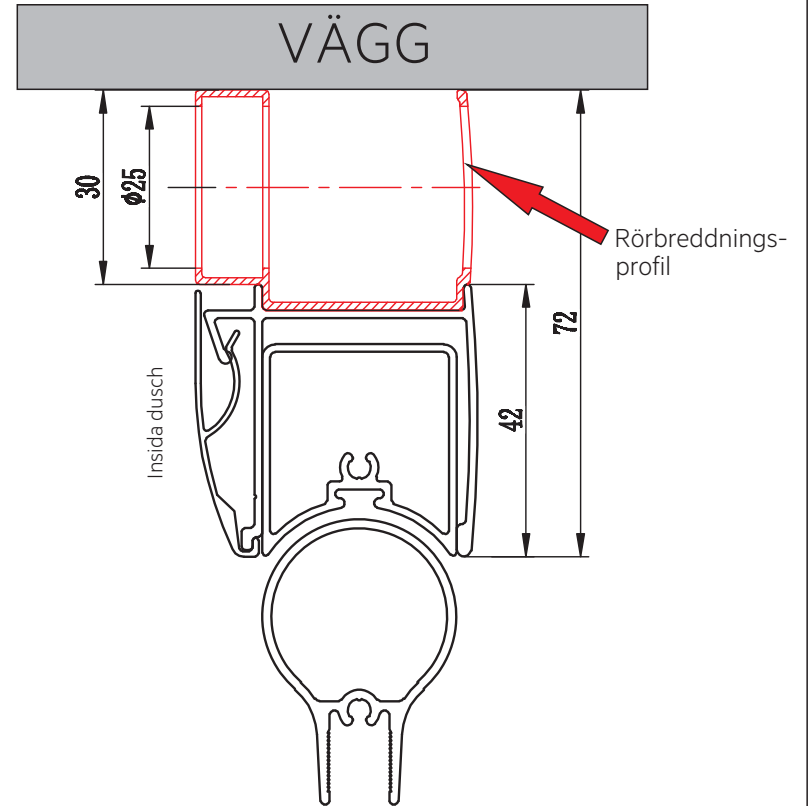

16 5 x (Ø8x40mm)

23 4 x (Ø4x12mm)

24 5 x (Ø5x80mm)

Ersätt skruv nummer

19 som medföljer U-dusch

Om de två dörrarna monteras på samma vägg, måste rörbreddningsprofiler monteras på båda sidorna.

Om de två dörrarna monteras på två olika väggar har rörbreddningsprofilen två montagealternativ.

Montagealternativ 1:

Montera endast en rörbreddningsprofil på ena väggen. Byggmått rörbreddningsprofil = 30 mm.

Röd pil på ritningarna visar var rörbreddningsprofilen är placerad.

Montagealternativ 2:

Montera rörbreddningsprofiler på båda väggarna.
Byggmått rörbreddningsprofil = 30 mm.

Röd pil på ritningarna visar var rörbreddningsprofilerna är placerade.

UTAN RÖRBREDDNINGSPROFIL

MED RÖRBREDDNINGSPROFIL

Alterna

Röbreddningsprofil

Ø3.2mm