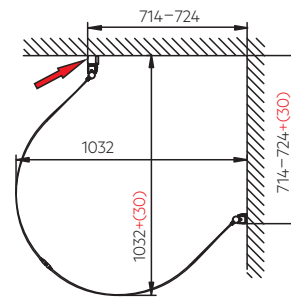

16 5 x (Ø8x40mm)

23 4 x (Ø4x12mm)

24 5 x (Ø5x80mm)

Ersätt skruv nummer

19 som medföljer U-dusch

Om de två dörrarna monteras på samma vägg, måste rörbreddningsprofiler monteras på båda sidorna.

Om de två dörrarna monteras på två olika väggar har rörbreddningsprofilen två montagealternativ.

Montagealternativ 1:

Montera endast en rörbreddningsprofil på ena väggen. Byggmått rörbreddningsprofil = 30 mm.

Röd pil på ritningarna visar var rörbreddningsprofilen är placerad.

Montagealternativ 2:

Montera rörbreddningsprofiler på båda väggarna.
Byggmått rörbreddningsprofil = 30 mm.

Röd pil på ritningarna visar var rörbreddningsprofilerna är placerade.

UTAN RÖRBREDDNINGSPROFIL

MED RÖRBREDDNINGSPROFIL

Alterna

Röbreddningsprofil

Ø3.2mm