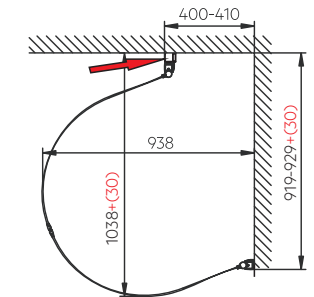

16 5 x (Ø8x40mm)

23 4 x (Ø4x12mm)

24 5 x (Ø5x80mm)

Ersätt skruv nummer

19 som medföljer U-dusch

Om de två dörrarna monteras på samma vägg, måste rörbreddningsprofiler monteras på båda sidorna.

Om de två dörrarna monteras på två olika väggar har rörbreddningsprofilen två montagealternativ.

Montagealternativ 1:

Montera endast en rörbreddningsprofil på ena väggen. Byggmått rörbreddningsprofil = 30 mm.

Röd pil på ritningarna visar var rörbreddningsprofilen är placerad.

Montagealternativ 2:

Montera rörbreddningsprofiler på båda väggarna.
Byggmått rörbreddningsprofil = 30 mm.

Röd pil på ritningarna visar var rörbreddningsprofilerna är placerade.

UTAN RÖRBREDDNINGSPROFIL

MED RÖRBREDDNINGSPROFIL

Alterna

Röbreddningsprofil

Ø3.2mm