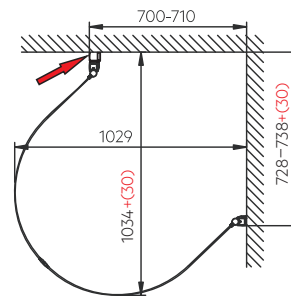

16 5 x (Ø8x40mm)

23 4 x (Ø4x12mm)

24 5 x (Ø5x80mm)

Ersätt skruv nummer

19 som medföljer U-dusch

Om de två dörrarna monteras på samma vägg, måste rörbreddningsprofiler monteras på båda sidorna.

Om de två dörrarna monteras på två olika väggar har rörbreddningsprofilen två montagealternativ.

Montagealternativ 1:

Montera endast en rörbreddningsprofil på ena väggen. Byggmått rörbreddningsprofil = 30 mm.

Röd pil på ritningarna visar var rörbreddningsprofilen är placerad.

Montagealternativ 2:

Montera rörbreddningsprofiler på båda väggarna.
Byggmått rörbreddningsprofil = 30 mm.

Röd pil på ritningarna visar var rörbreddningsprofilerna är placerade.

UTAN RÖRBREDDNINGSPROFIL

MED RÖRBREDDNINGSPROFIL

Alterna

Röbreddningsprofil

Ø3.2mm