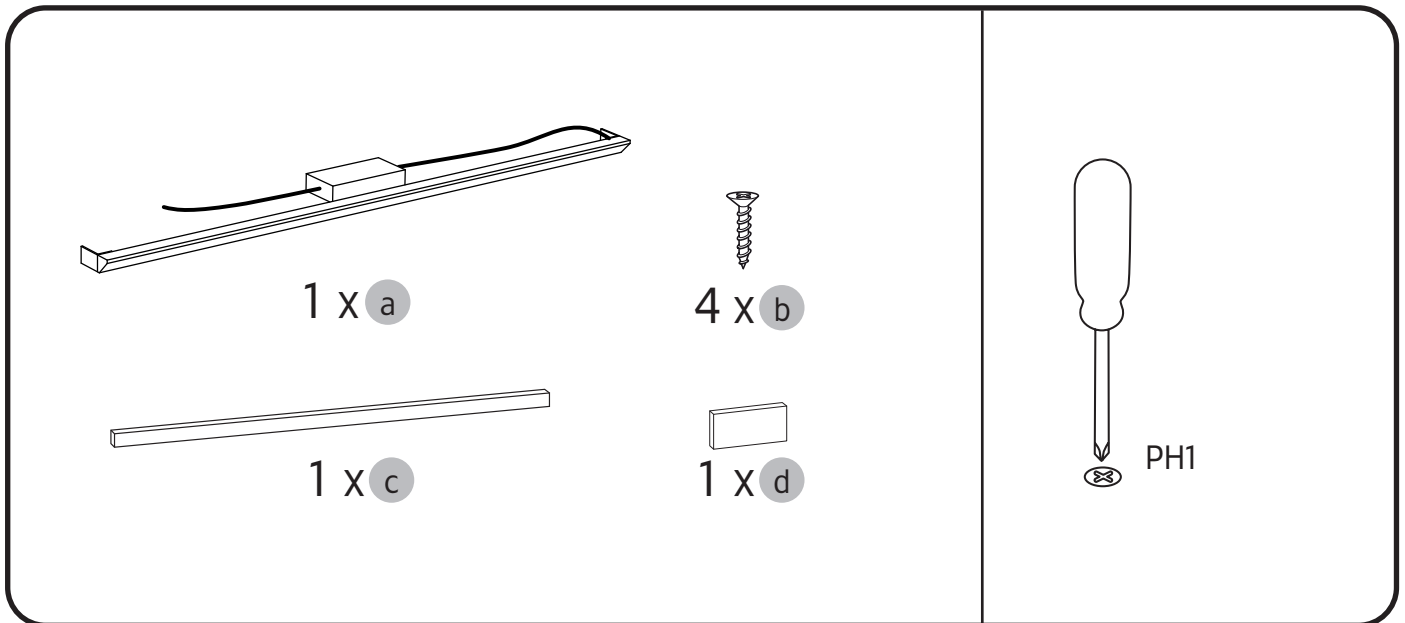

1. **SE** Denna produkt innehåller en ljuskälla med energieffektivitetsklass F
   DK Dette produkt indeholder en lyskilde i energieffektivitetsklasse F
   NO Dette produktet inneholder en lyskilde med energieffektivitetsklasse F
   F Tämä tuote sisältää valonlähteen, jonka energiatehokkuusluokka on F
   ENG This product contains a light source of energy efficiency class F