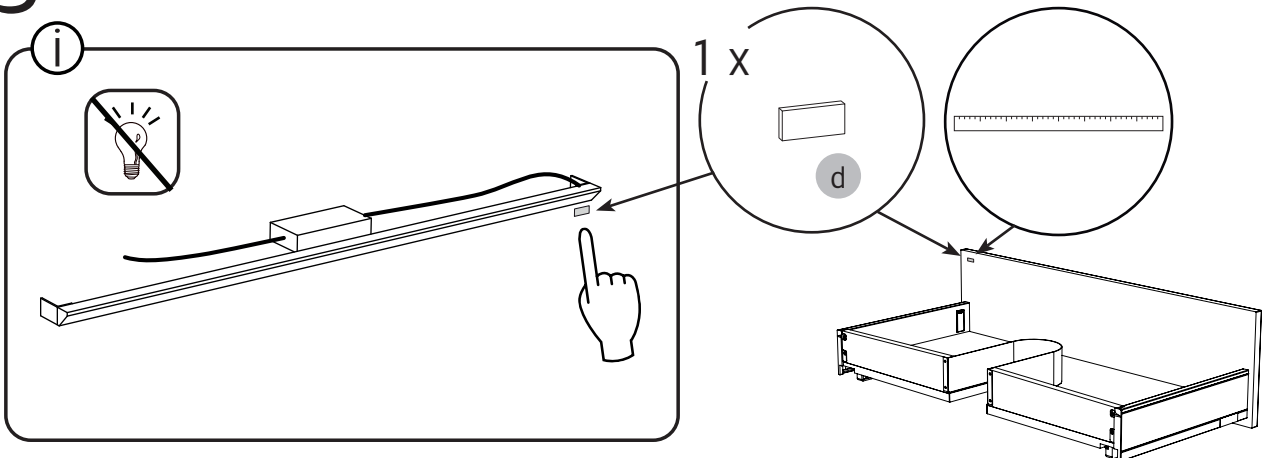

230 V

OBS! Endast behörig elektriker
OBS! Må bare monteres av autorisert elektriker
OBS! Skal tilsluttes af autoriseret elektriker
HUOM! Vain asianmukainen sähkömiehes
NOTE! Authorized personnel only

SE
anslutningstyp: med eller utan skruvar
antal anslutningar: 2
märkspänning: 230V
anslutningskapacitet: måste passa 2 x 0,75 mm

DK
Type af klemme: med skruve eller skrue
Antal klemmer: 2
Mærkespænding: 230V
Lederens tværsnitsareal: Skal passe til 2 x 0,75 mm

NO
type tilkobling: med eller uten skruve
antall tilkoblingspunkter: 2
nominell nettspenning: 230V
nominell tilkoblingskapasitet: må passe til 2x0,75 mm

FI
kytkentälittimen tyyppi: ruuvillinen tai ruuviton
kytkentälittimien määrä: 2
nimellisännite: 230V
tarvittava kytkentäkoko: 2x0,75mm

GB
type of terminal: screw or screwless
number of terminals: 2
rated voltage: 230V
rated connecting capacity: must fit for 2x0,75mm

3