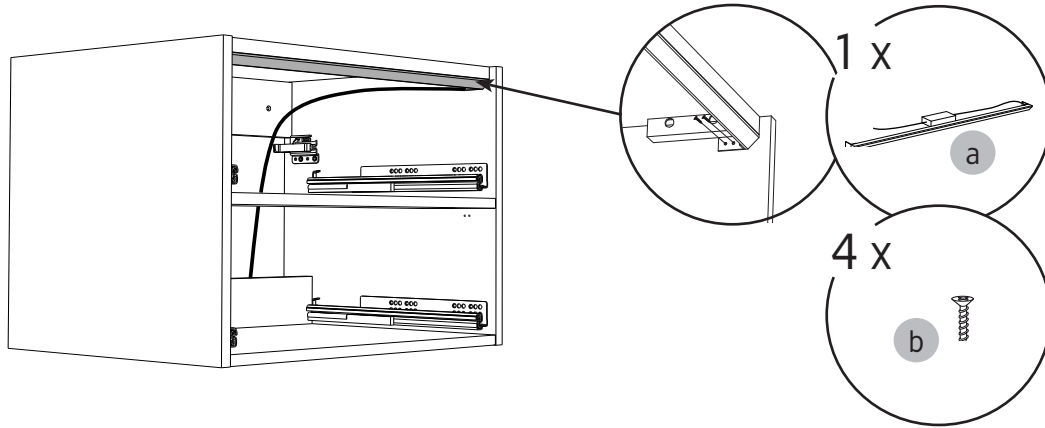

1

2

230 V

OBS! Endast behörig elektriker
OBS! Må bare monteres av autorisert elektriker
OBS! Skal tilsluttes af autoriseret elektriker
HUOM! Vain asianmukainen sähkömiehes
NOTE! Authorized personnel only

SE
anslutningstyp: med eller utan skruvar
antal anslutningar: 2
märkspänning: 230V
anslutningskapacitet: måste passa 2 x 0,75 mm

DK
Type af klemme: med skruve eller skrue
Antal klemmer: 2
Mærkespænding: 230V
Lederens tværsnitsareal: Skal passe til 2 x 0,75 mm

NO
type tilkobling: med eller uten skruve
antall tilkoblingspunkter: 2
nominell nettspenning: 230V
nominell tilkoblingskapasitet: må passe til 2x0,75 mm

FI
kytkentälittimen tyyppi: ruuvillinen tai ruuviton
kytkentälittimien määrä: 2
nimellisännite: 230V
tarvittava kytkentäkoko: 2x0,75mm

GB
type of terminal: screw or screwless
number of terminals: 2
rated voltage: 230V
rated connecting capacity: must fit for 2x0,75mm

3

Hafa®

Hafa
Svarvaregatan 5, Box 525
SE-301 80 Halmstad
SWEDEN

Garanti/Warranty.
Service, reservdelar/spare parts
Sweden: Tel: +46 (0)35 15 44 75
Norway: Tel: +47 (0)69 31 02 30
Finland: Puh: +358 (0)9 61500940

www.hafa.se
www.hafa.dk
www.hafabad.no
www.hafa.se
www.hafabathroom.ru
www.hafa.eu

E-mail:
service@hafa.se
service@hafabad.no