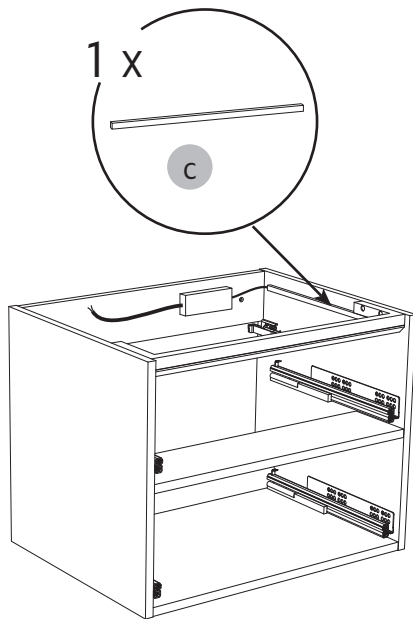

1

2

230 V

OBS! Endast behörig elektriker
OBS! Må bare monteres av autorisert elektriker
OBS! Skal tilsluttes af autoriseret elektriker
HUOM! Vain asianmukainen sähkömiehes
NOTE! Authorized personnel only

SE
anslutningstyp: med eller utan skruvar
antal anslutningar: 2
märkspänning: 230V
anslutningskapacitet: måste passa 2 x 0,75 mm

DK
Type af klemme: med skruve eller skrue
Antal klemmer: 2
Mærkespænding: 230V
Lederens tværsnitsareal: Skal passe til 2 x 0,75 mm

NO
type tilkobling: med eller uten skruve
antall tilkoblingspunkter: 2
nominell nettspenning: 230V
nominell tilkoblingskapasitet: må passe til 2x0,75 mm

FI
kytkentälittimen tyyppi: ruuvillinen tai ruuviton
kytkentälittimien määrä: 2
nimellisännite: 230V
tarvittava kytkentäkoko: 2x0,75mm

GB
type of terminal: screw or screwless
number of terminals: 2
rated voltage: 230V
rated connecting capacity: must fit for 2x0,75mm

3

Hafa®

Hafa
Svarvaregatan 5, Box 525
SE-301 80 Halmstad
SWEDEN

Garanti/Warranty.
Service, reservdelar/spare parts
Sweden: Tel: +46 (0)35 15 44 75
Norway: Tel: +47 (0)69 31 02 30
Finland: Puh: +358 (0)9 61500940

www.hafa.se
www.hafa.dk
www.hafabad.no
www.hafa.se
www.hafabathroom.ru
www.hafa.eu

E-mail:
service@hafa.se
service@hafabad.no