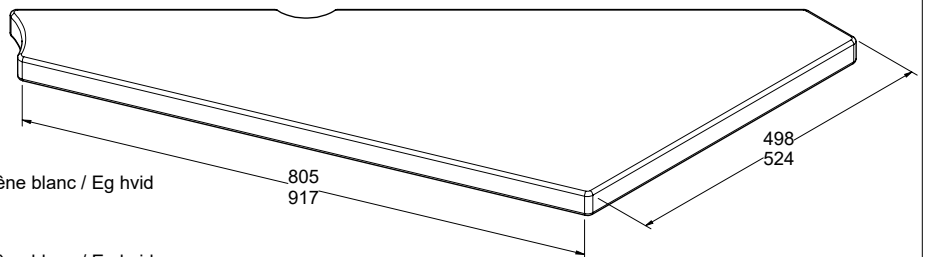

23

x	I	0
	L	1
	U	2

- M2-1078407 750 mm Beech / Buche / Beuk / Hêtre / Bøg
- M2-1078417 750 mm Oak / Eiche / Eik / Chêne / Eg
- M2-1078427 750 mm Oak white / Eiche weiss / Eik wit / Chêne blanc / Eg hvid
- M2-1078457 850 mm Beech / Buche / Beuk / Hêtre / Bøg
- M2-1078467 850 mm Oak / Eiche / Eik / Chêne / Eg
- M2-1078477 850 mm Oak white / Eiche weiss / Eik wit / Chêne blanc / Eg hvid