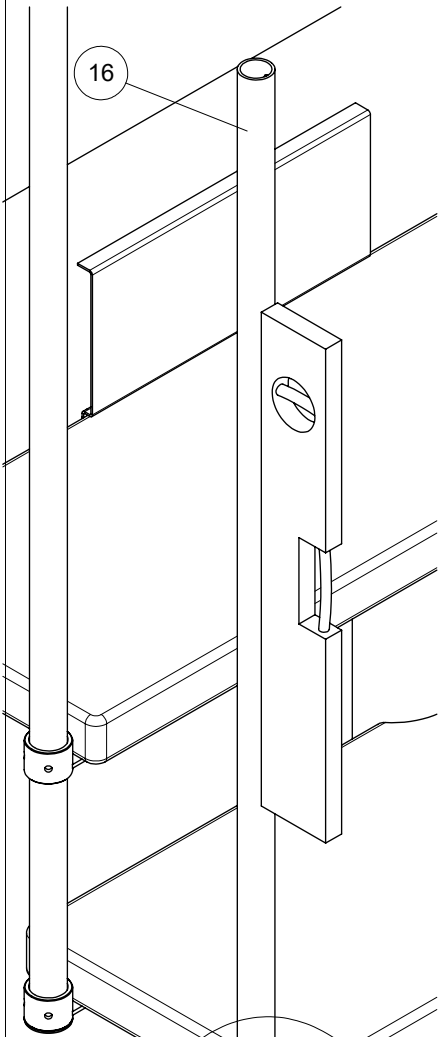

20

21

2 x Ø 4mm ∇ 30mm

2 x Ø 4mm ∇ 30mm

8

55

52

15