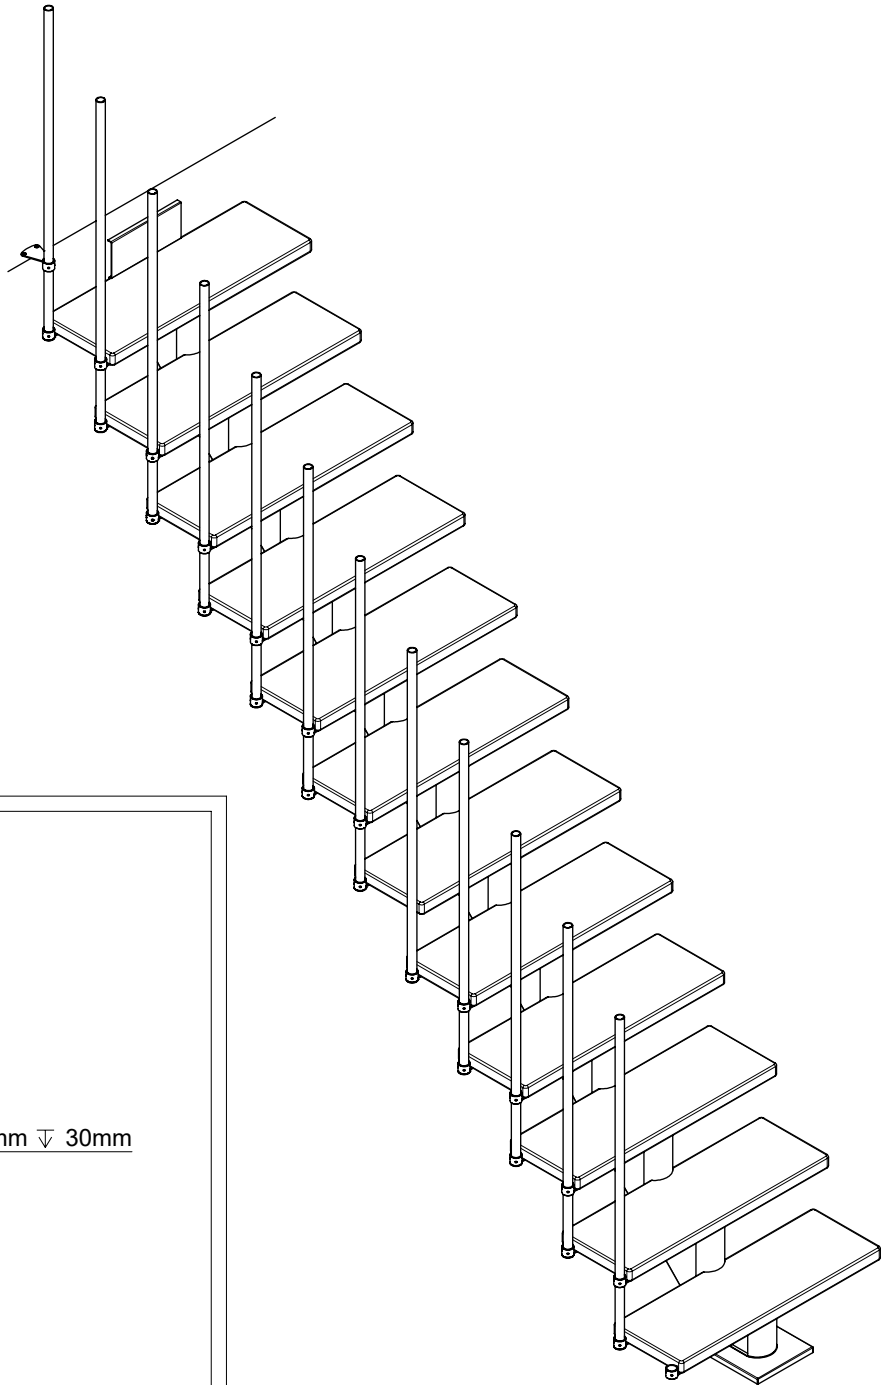

21

2 x Ø 4mm ∇ 30mm

2 x Ø 4mm ∇ 30mm

8

55

52

15