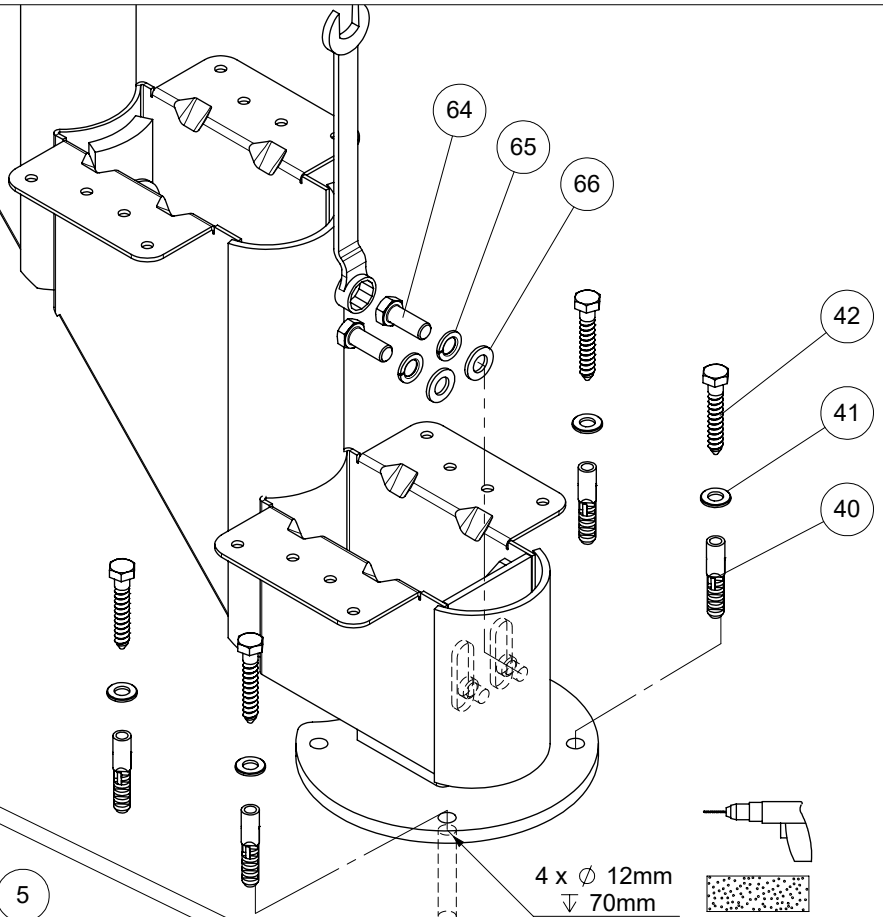

min S	max S
185 mm	215 mm

Example / Beispiel / Voorbeeld / Example / Eksempel:
 H: 2400 mm, T: 11 st(pcs)

$$S = \frac{2400 \text{ mm}}{11 + 1} = 200 \text{ mm}$$

T	min H	max H
9	1850 mm	2150 mm
10	2035 mm	2365 mm
11	2220 mm	2580 mm
12	2405 mm	2795 mm
13	2590 mm	3010 mm
14	2775 mm	3225 mm

3

7

8

13

14

15

18

I	Mounting of wallbrackets is optional Die Montage von Wandhalterungen ist optional Montage van muurbeugels is optioneel Le montage de supports muraux est facultatif Montering af vægbeslag er valgfri
L	2 wall brackets in position A or B 2 Wandhalterungen in der Position A oder B 2 muurbeugels in positie A of B 2 supports mural dans la position A ou B 2 vægbeslag i position A eller B
U	4 wall brackets in position A or B 4 Wandhalterungen in der Position A oder B 4 muurbeugels in positie A of B 4 supports mural dans la position A ou B 4 vægbeslag i position A eller B