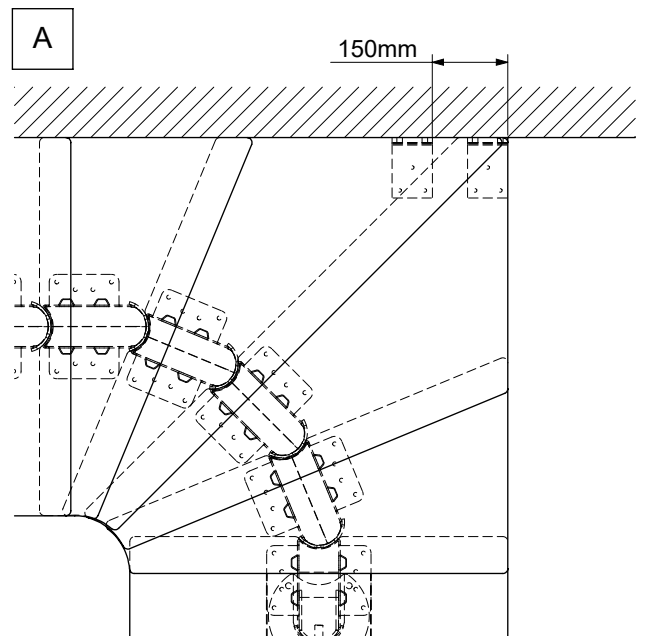

18

I	Mounting of wallbrackets is optional Die Montage von Wandhalterungen ist optional Montage van muurbeugels is optioneel Le montage de supports muraux est facultatif Montering af vægbeslag er valgfri
L	2 wall brackets in position A or B 2 Wandhalterungen in der Position A oder B 2 muurbeugels in positie A of B 2 supports mural dans la position A ou B 2 vægbeslag i position A eller B
U	4 wall brackets in position A or B 4 Wandhalterungen in der Position A oder B 4 muurbeugels in positie A of B 4 supports mural dans la position A ou B 4 vægbeslag i position A eller B

2 wall brackets must be mounted on a 1/4 turn or 4 on a 1/2 turn staircase.

2 Wandhalterungen müssen auf einer 1/4-gewendelten oder 4 auf einer 1/2-gewendelten Treppe montiert werden.

2 muurbeugels moeten gemonteerd worden op een 1/4 draai of 4 op een 1/2 draai trap.

2 supports mural doivent être monté sur un escalier 1/4 ou 4 sur un escalier 1/2 tournant.

2 vægvinkler er påkrævet i en 1/4-svings- eller 4 i en 1/2-svings-trappe.