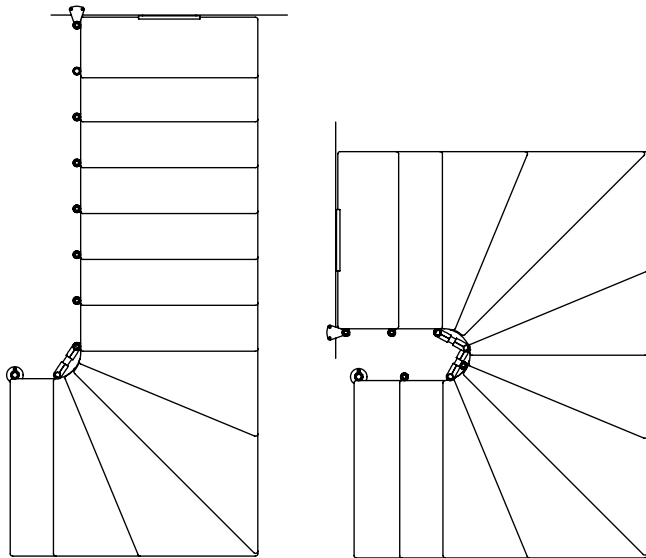

2 supports mural doivent être monté sur un escalier 1/4 ou 4 sur un escalier 1/2 tournant.

2 vægvinkler er påkrævet i en 1/4-svings- eller 4 i en 1/2-svings-trappe.

L

R

19a

19b

2 x
 \varnothing 8mm
 \downarrow 50mm