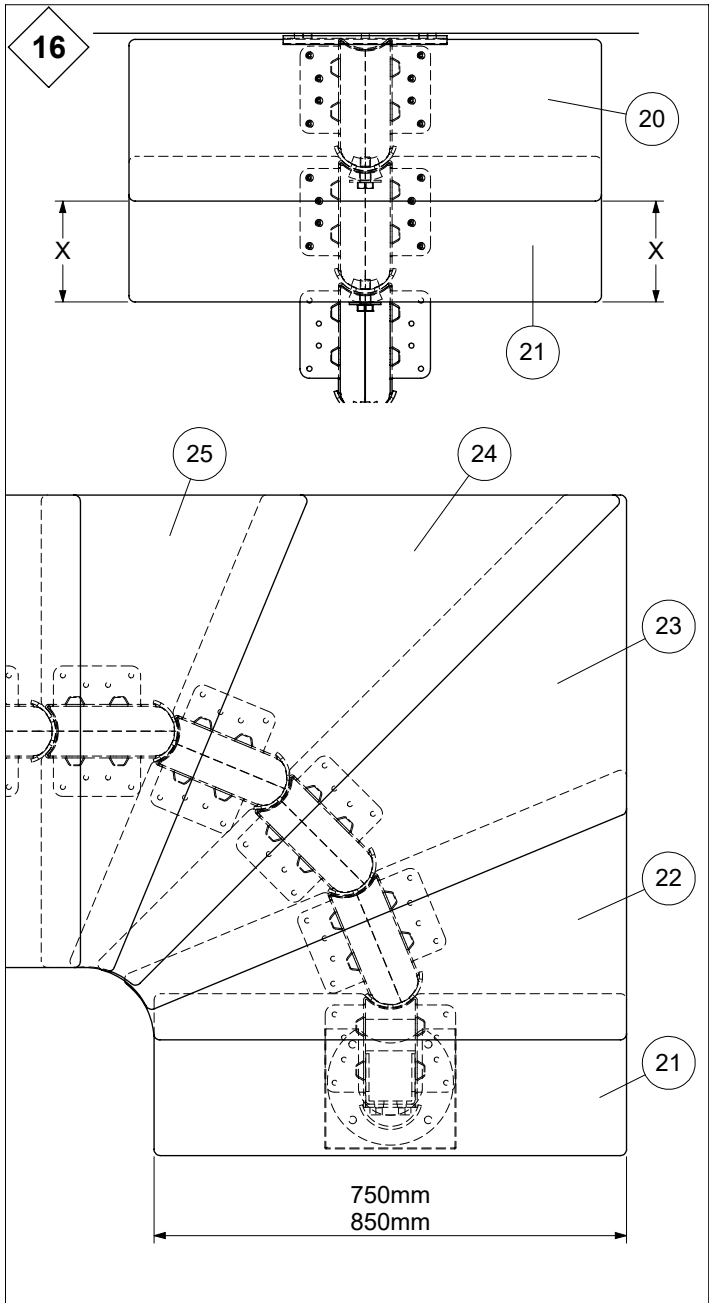

min S	max S
185 mm	215 mm

Example / Beispiel / Voorbeeld / Example / Eksempel:
 H: 2400 mm, T: 11 st(pcs)

$$S = \frac{2400 \text{ mm}}{11 + 1} = 200 \text{ mm}$$

T	min H	max H
9	1850 mm	2150 mm
10	2035 mm	2365 mm
11	2220 mm	2580 mm
12	2405 mm	2795 mm
13	2590 mm	3010 mm
14	2775 mm	3225 mm

3

7

8

13

14

15

18

I	Mounting of wallbrackets is optional Die Montage von Wandhalterungen ist optional Montage van muurbeugels is optioneel Le montage de supports muraux est facultatif Montering af vægbeslag er valgfri
L	2 wall brackets in position A or B 2 Wandhalterungen in der Position A oder B 2 muurbeugels in positie A of B 2 supports mural dans la position A ou B 2 vægbeslag i position A eller B
U	4 wall brackets in position A or B 4 Wandhalterungen in der Position A oder B 4 muurbeugels in positie A of B 4 supports mural dans la position A ou B 4 vægbeslag i position A eller B

2 x
 \varnothing 4mm
 \downarrow 30mm

20

21

2 x Ø 4mm ∇ 30mm

2 x Ø 4mm ∇ 30mm

8

55

52