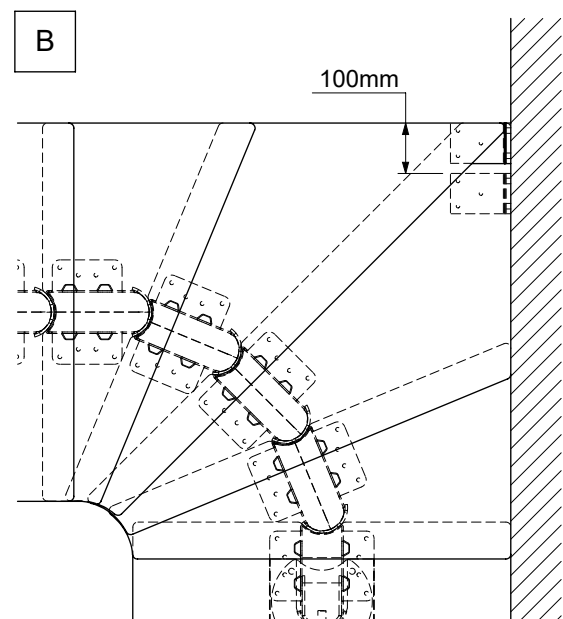

18

I	Mounting of wallbrackets is optional Die Montage von Wandhalterungen ist optional Montage van muurbeugels is optioneel Le montage de supports muraux est facultatif Montering af vægbeslag er valgfri
L	2 wall brackets in position A or B 2 Wandhalterungen in der Position A oder B 2 muurbeugels in positie A of B 2 supports mural dans la position A ou B 2 vægbeslag i position A eller B
U	4 wall brackets in position A or B 4 Wandhalterungen in der Position A oder B 4 muurbeugels in positie A of B 4 supports mural dans la position A ou B 4 vægbeslag i position A eller B

2 wall brackets must be mounted on a 1/4 turn or 4 on a 1/2 turn staircase.

2 Wandhalterungen müssen auf einer 1/4-gewendelten oder 4 auf einer 1/2-gewendelten Treppe montiert werden.

2 muurbeugels moeten gemonteerd worden op een 1/4 draai of 4 op een 1/2 draai trap.

2 supports mural doivent être monté sur un escalier 1/4 ou 4 sur un escalier 1/2 tournant.

2 vægvinkler er påkrævet i en 1/4-svings- eller 4 i en 1/2-svings-trappe.