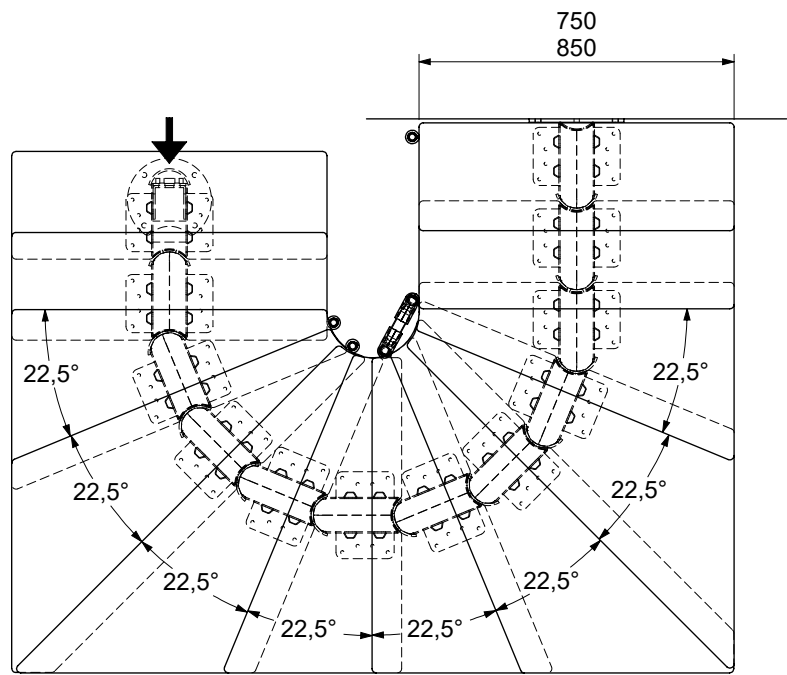

Tools not included!
Werkzeuge nicht enthalten!
Gereedschap niet inbegrepen!
Outils non inclus!
Værktøj ikke inkluderet!

TX25
TX30
PZ2

∅ 3mm ∅ 6mm
∅ 4mm ∅ 12mm
∅ 6mm
∅ 8mm
∅ 10mm

3mm
4mm
6mm

16mm
18mm

L

R

$$S = \frac{H}{T + 1}$$

min S	max S
185 mm	215 mm

Example / Beispiel / Voorbeeld / Example / Eksempel:
 H: 2400 mm, T: 11 st(pcs)

$$S = \frac{2400 \text{ mm}}{11 + 1} = 200 \text{ mm}$$

T	min H	max H
9	1850 mm	2150 mm
10	2035 mm	2365 mm
11	2220 mm	2580 mm
12	2405 mm	2795 mm
13	2590 mm	3010 mm
14	2775 mm	3225 mm