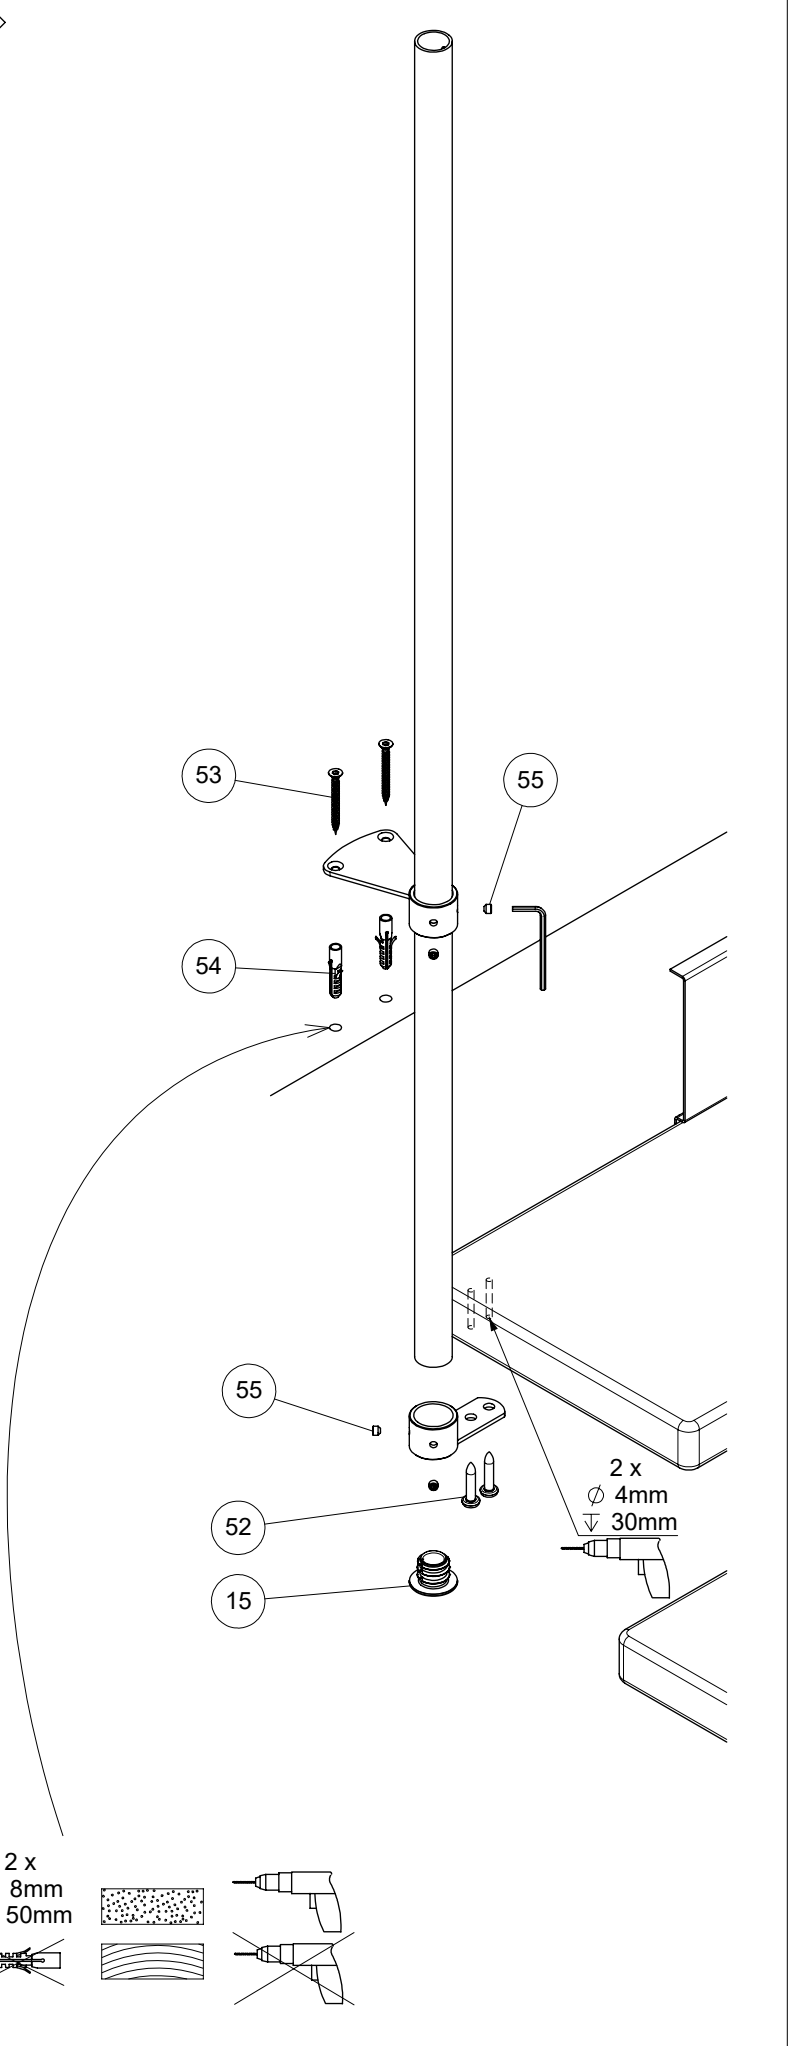

2 supports mural doivent être monté sur un escalier 1/4 ou 4 sur un escalier 1/2 tournant.

2 vægvinkler er påkrævet i en 1/4-svings- eller 4 i en 1/2-svings-trappe.

L

R

19a

19b

2 x
 \varnothing 8mm
 \downarrow 50mm

2 x
 \varnothing 4mm
 \downarrow 30mm

20

21

2 x Ø 4mm ∇ 30mm

2 x Ø 4mm ∇ 30mm

8

55

52