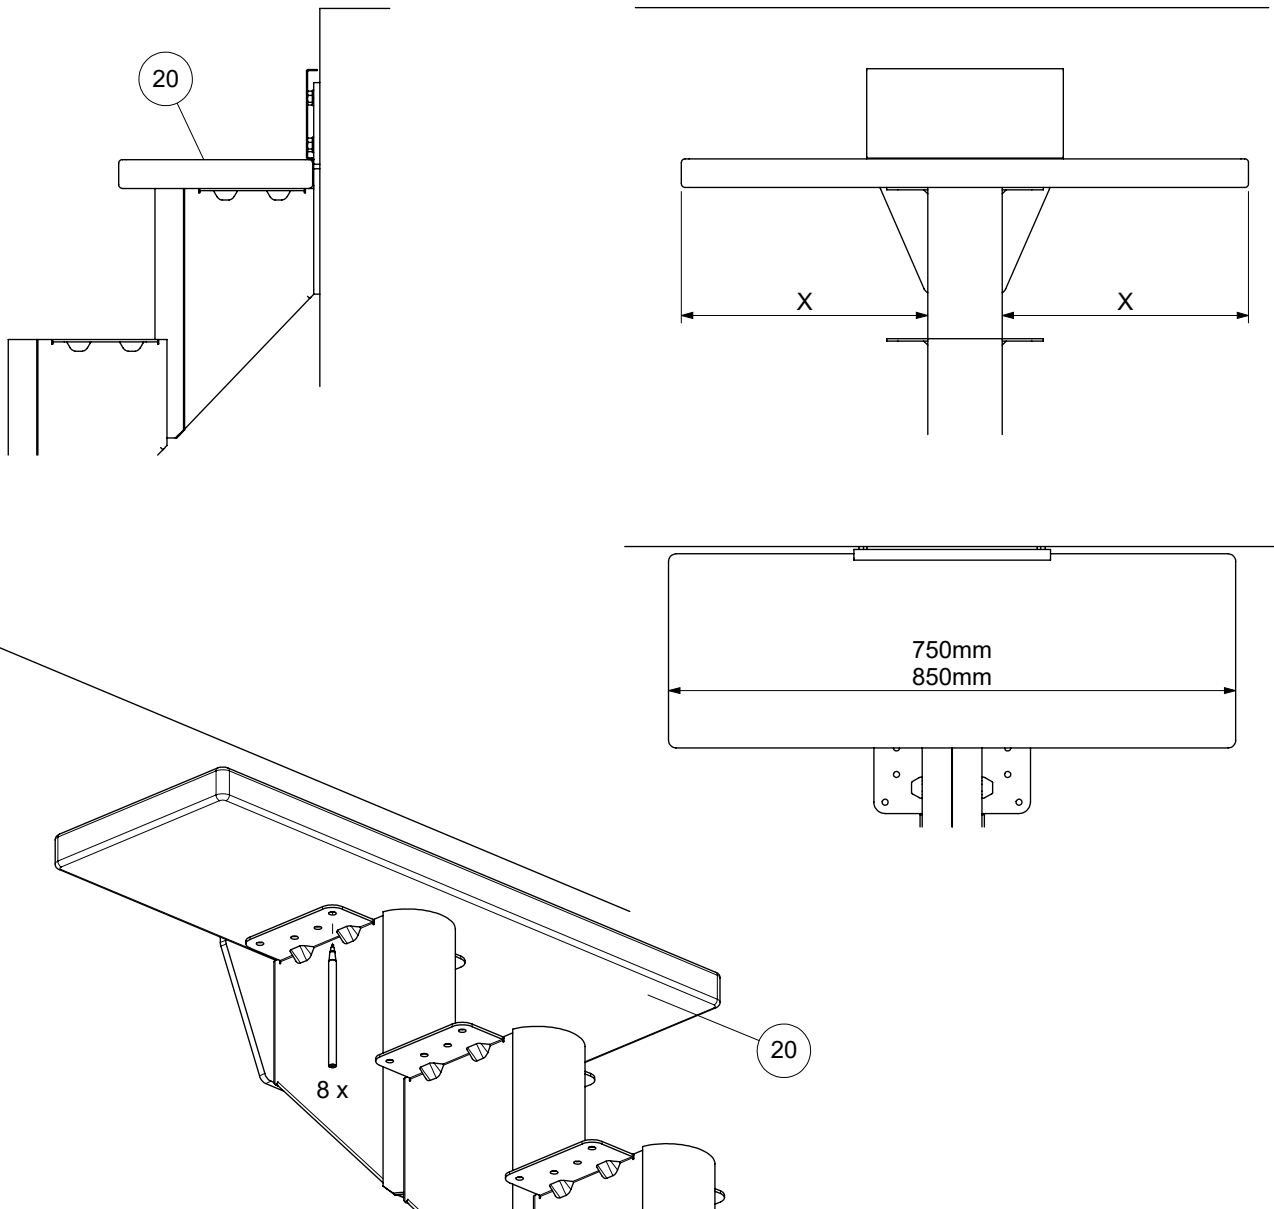

3

7

8

13

14

15

18

I	Mounting of wallbrackets is optional Die Montage von Wandhalterungen ist optional Montage van muurbeugels is optioneel Le montage de supports muraux est facultatif Montering af vægbeslag er valgfri
L	2 wall brackets in position A or B 2 Wandhalterungen in der Position A oder B 2 muurbeugels in positie A of B 2 supports mural dans la position A ou B 2 vægbeslag i position A eller B
U	4 wall brackets in position A or B 4 Wandhalterungen in der Position A oder B 4 muurbeugels in positie A of B 4 supports mural dans la position A ou B 4 vægbeslag i position A eller B

2 wall brackets must be mounted on a 1/4 turn or 4 on a 1/2 turn staircase.

2 Wandhalterungen müssen auf einer 1/4-gewendelten oder 4 auf einer 1/2-gewendelten Treppe montiert werden.

2 muurbeugels moeten gemonteerd worden op een 1/4 draai of 4 op een 1/2 draai trap.