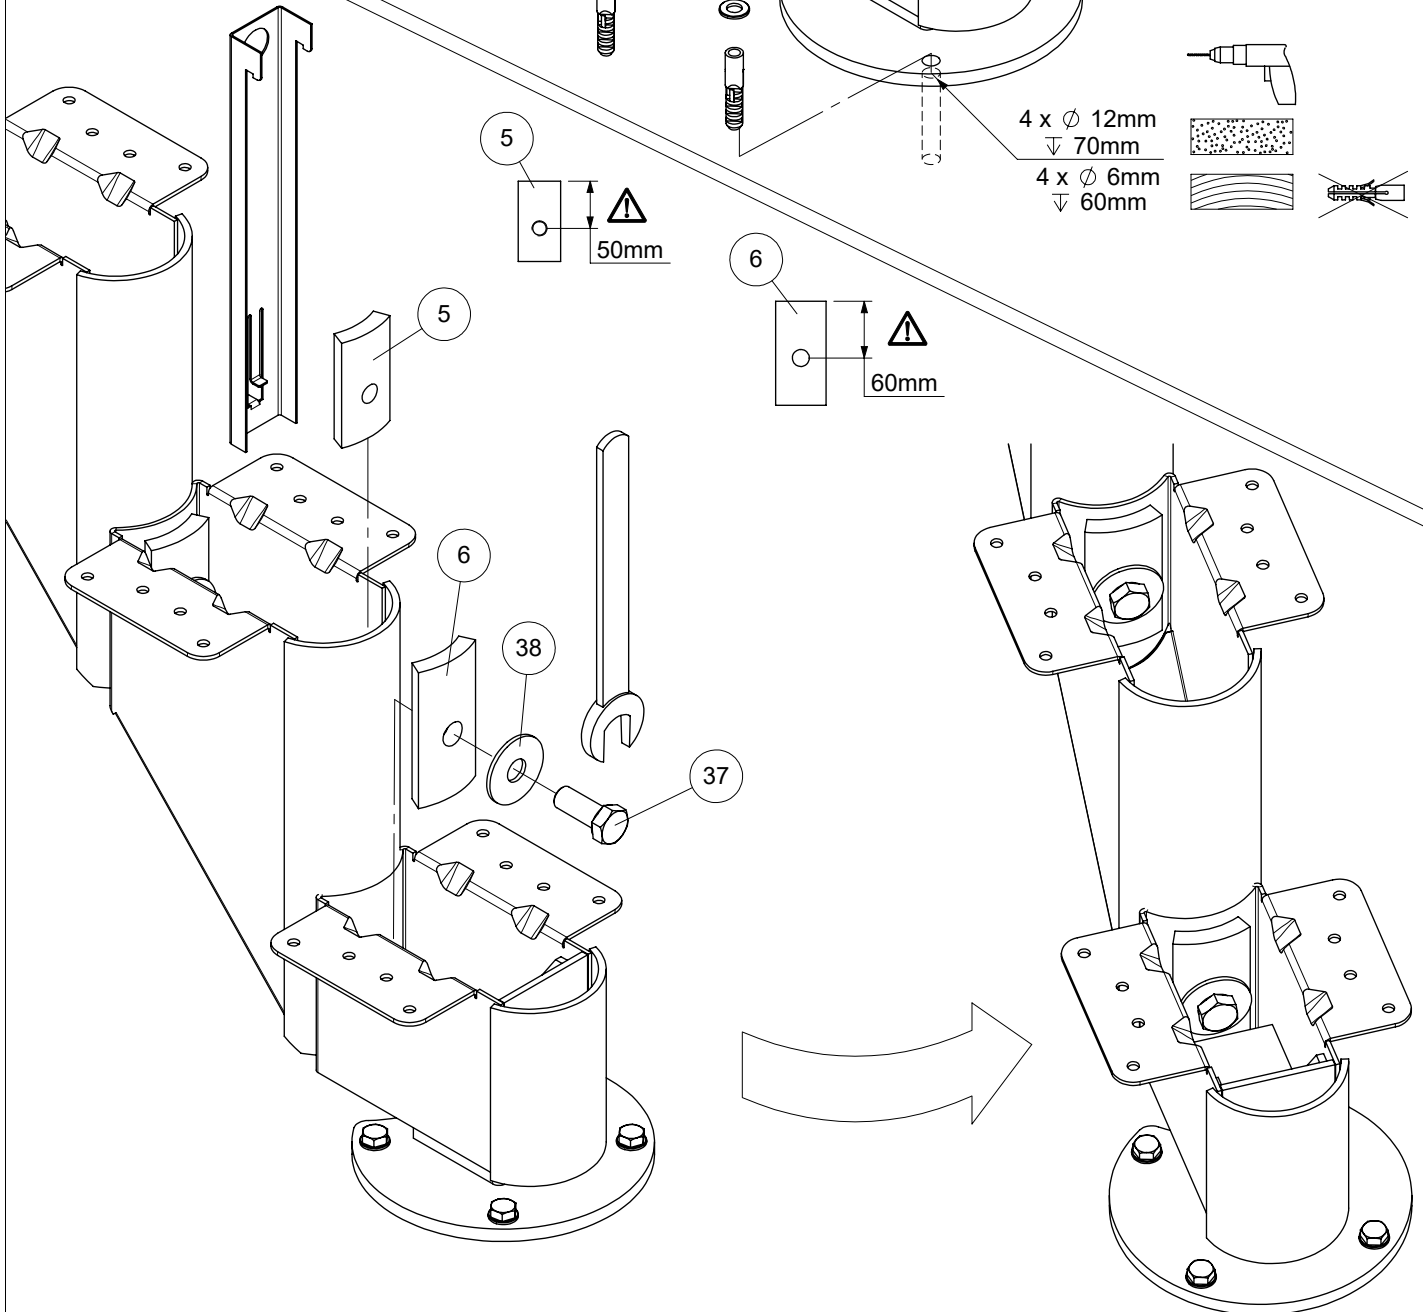

3

7

8

13

14

15

18

I	Mounting of wallbrackets is optional Die Montage von Wandhalterungen ist optional Montage van muurbeugels is optioneel Le montage de supports muraux est facultatif Montering af vægbeslag er valgfri
L	2 wall brackets in position A or B 2 Wandhalterungen in der Position A oder B 2 muurbeugels in positie A of B 2 supports mural dans la position A ou B 2 vægbeslag i position A eller B
U	4 wall brackets in position A or B 4 Wandhalterungen in der Position A oder B 4 muurbeugels in positie A of B 4 supports mural dans la position A ou B 4 vægbeslag i position A eller B

2 wall brackets must be mounted on a 1/4 turn or 4 on a 1/2 turn staircase.

2 Wandhalterungen müssen auf einer 1/4-gewendelten oder 4 auf einer 1/2-gewendelten Treppe montiert werden.

2 muurbeugels moeten gemonteerd worden op een 1/4 draai of 4 op een 1/2 draai trap.