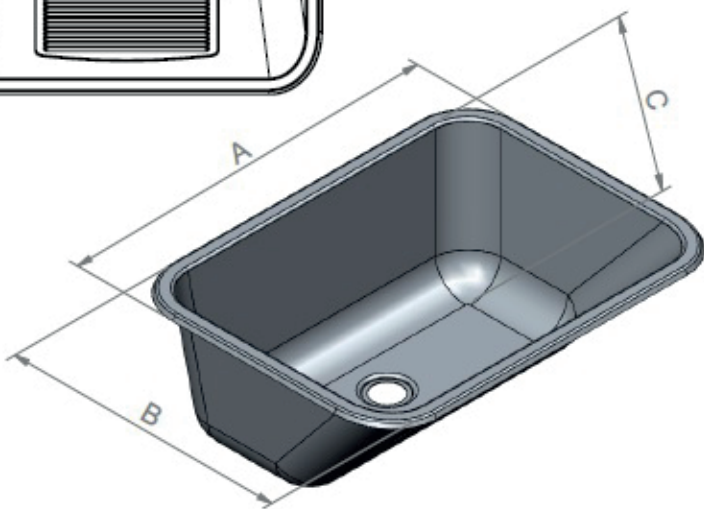

25 mm kant runt om

TL 60 inbyggnad	10002050	8032121	660	510	250	47 L
Tvättlåda TL 60	10002100	8032112	660	510	250	47 L
TL 50 inbyggnad	10002800	8032120	555	455	230	34 L
Tvättlåda TL 50	10002200	8032138	555	455	230	34 L
Tvättlåda TL 40	10002500	8032161	480	380	190	22 L
Artikel	Art nr	RSK nr	A	B	C	Volym