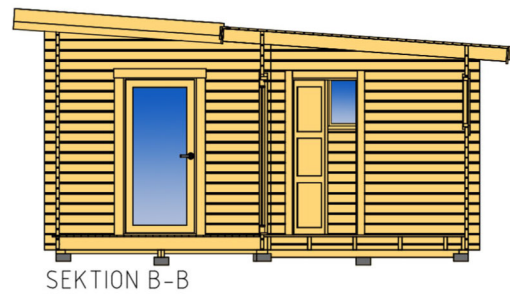

BASECO

Ammarnäsvägen 924 31 Sorsele
 Tel: 0952-55010
 Fax: 0952-10643
 Mail: fritid@baseco.se

Nordanås stuga 30m²

Skala 1:100

Sida 1:2

BASECO

Ammarnäsvägen 924 31 Sorsele
 Tel: 0952-55010
 Fax: 0952-10643
 Mail: fritid@baseco.se

Nordanås stuga 30m²

Skala 1:100

Sida 2:2