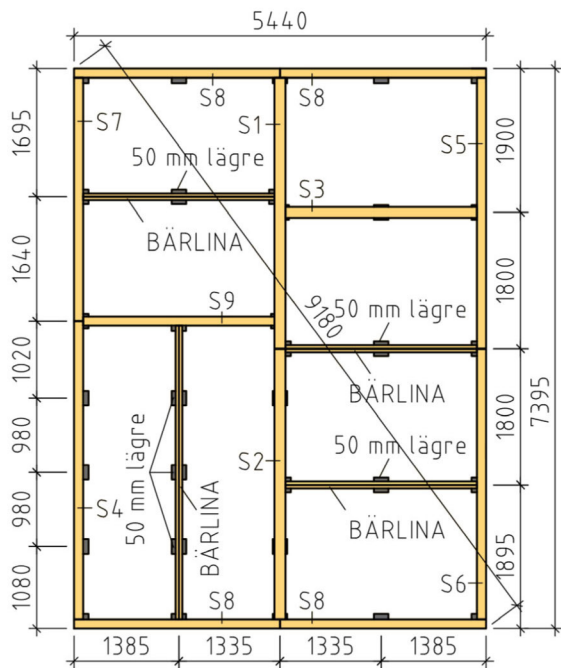

BASECO

Ammarnäsvägen 924 31 Sorsele
 Tel: 0952-55010
 Fax: 0952-10643
 Mail: fritid@baseco.se

Nordanås stuga 30m²

Skala 1:100

Sida 1:2

BASECO

Ammarnäsvägen 924 31 Sorsele
 Tel: 0952-55010
 Fax: 0952-10643
 Mail: fritid@baseco.se

Nordanås stuga 30m²

Skala 1:100

Sida 2:2