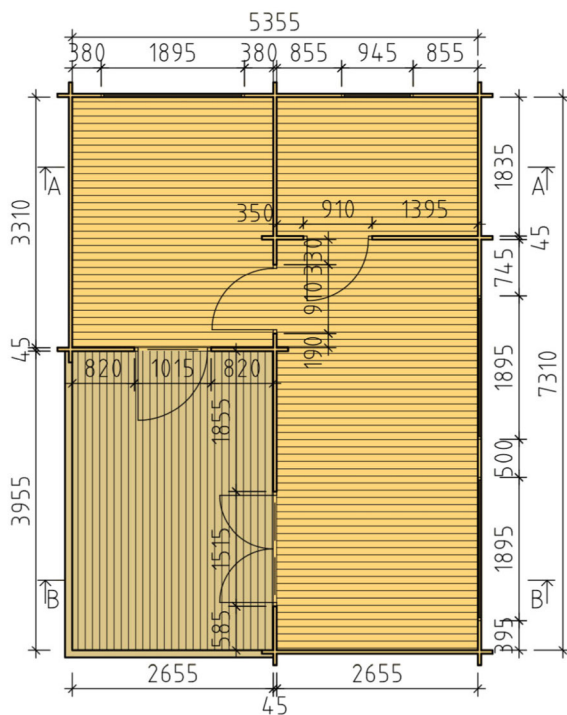

BASECO

Ammarnäsvägen 924 31 Sorsele
 Tel: 0952-55010
 Fax: 0952-10643
 Mail: fritid@baseco.se

Nordanås stuga 30m²

Skala 1:100

Sida 1:2

BASECO

Ammarnäsvägen 924 31 Sorsele
 Tel: 0952-55010
 Fax: 0952-10643
 Mail: fritid@baseco.se

Nordanås stuga 30m²

Skala 1:100

Sida 2:2