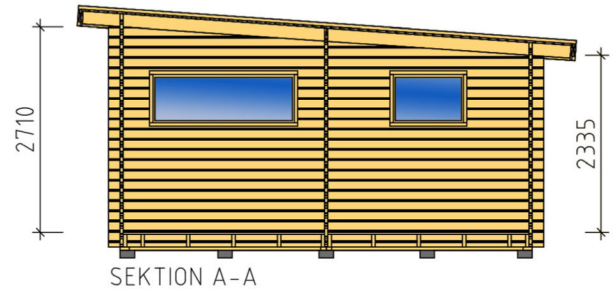

BASECO

Ammarnäsvägen 924 31 Sorsele
 Tel: 0952-55010
 Fax: 0952-10643
 Mail: fritid@baseco.se

Nordanås stuga 30m²

Skala 1:100

Sida 1:2

BASECO

Ammarnäsvägen 924 31 Sorsele
 Tel: 0952-55010
 Fax: 0952-10643
 Mail: fritid@baseco.se

Nordanås stuga 30m²

Skala 1:100

Sida 2:2