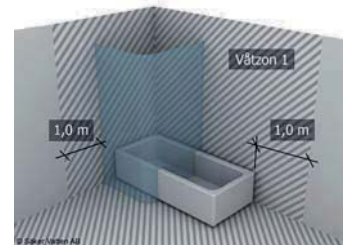

Hafa®

Hafa
Svarvaregatan 5, Box 525
SE-301 80 Halmstad
SWEDEN

Garanti/Warranty.
Service, reservedelar/spare-parts
Sweden: Tel: +46 (0)35 15 44 75
Norway: Tel: +47 69 31 02 30
Finland: Puh: 0207 43 50 00

www.hafa.se
www.hafa.dk
www.hafabad.no
www.hafa.se
www.hafabathroom.ru
www.hafa.eu

E-mail:
service@hafa.se
service@hafabad.no