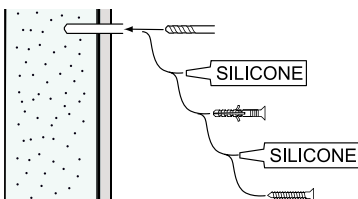

### FI - Hafan suihkut

Puhdistamisen helpottamiseksi on suihkuovissa ja -seinissä suuret, sileät pinnat. Värjäytymät otetaan pois sitruuna- tai viinihapolla; huuhtelee hyvin käytön jälkeen. Kalkkikerrostumat otetaan pois 50 astetta lämpimällä talousetikalla: hiero pintaan, anna vaikuttaa ja huuhtelee pois.

### ENG - Hafa showers

To facilitate the cleaning of shower doors and shower walls, the showers have large smooth surfaces and profiles without deep grooves. Discolouration is removed using citric or tartaric acid, rinse thoroughly afterwards. Limescale stains are removed using household vinegar warmed to 50 degrees: Rub it in, let it act, rinse away. Repeat for tough stains.

**SE**

Skruvinfästningar ska göras i betong eller annan massiv konstruktion, träreglar, träkortlingar eller i konstruktion som är provad och godkänd för infästning, till exempel skivkonstruktion. Se exempel på godkända konstruktioner på säkervatten.se. Material för tätning ska fästa mot underlaget och vara vattenbeständigt, mögelresistent och åldersbeständigt. Krav på tätning gäller både i våtzone 1 och 2.