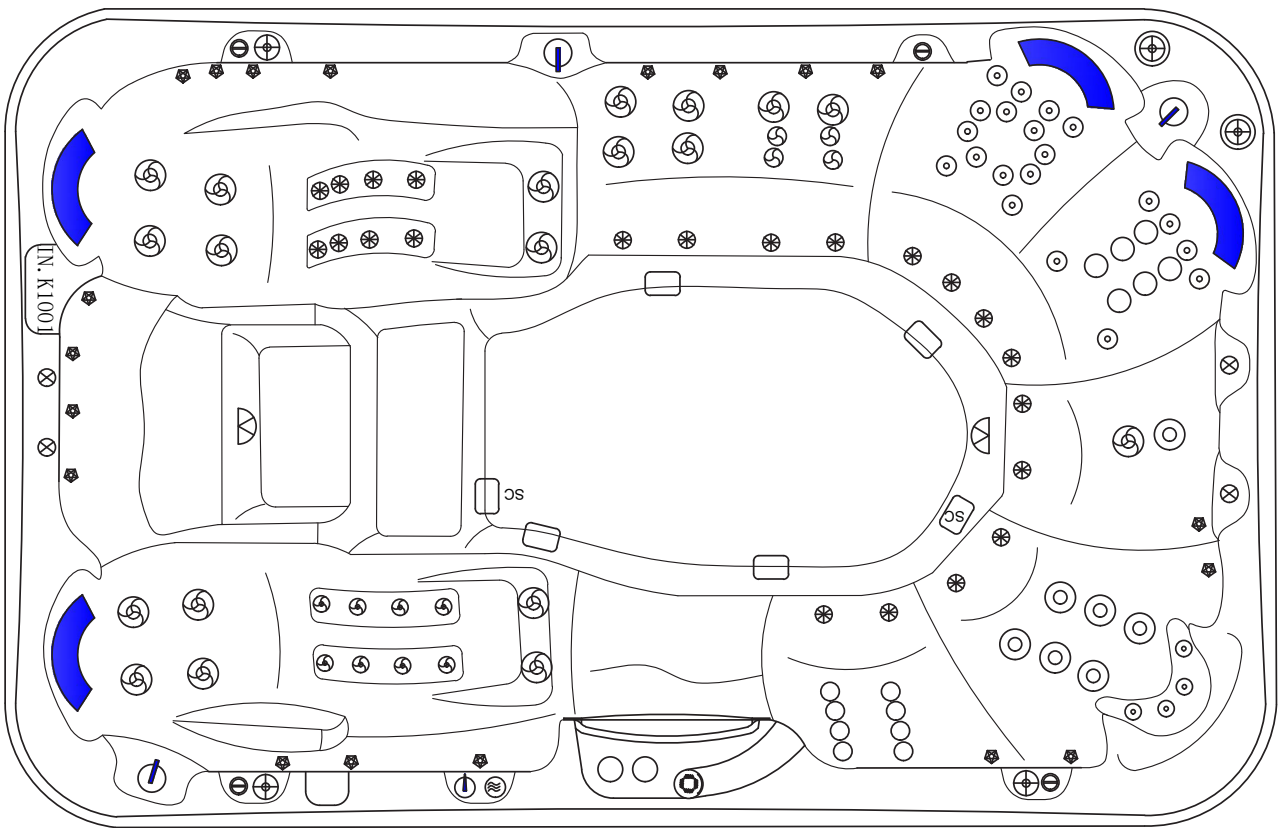

2. Munstycken och belysning