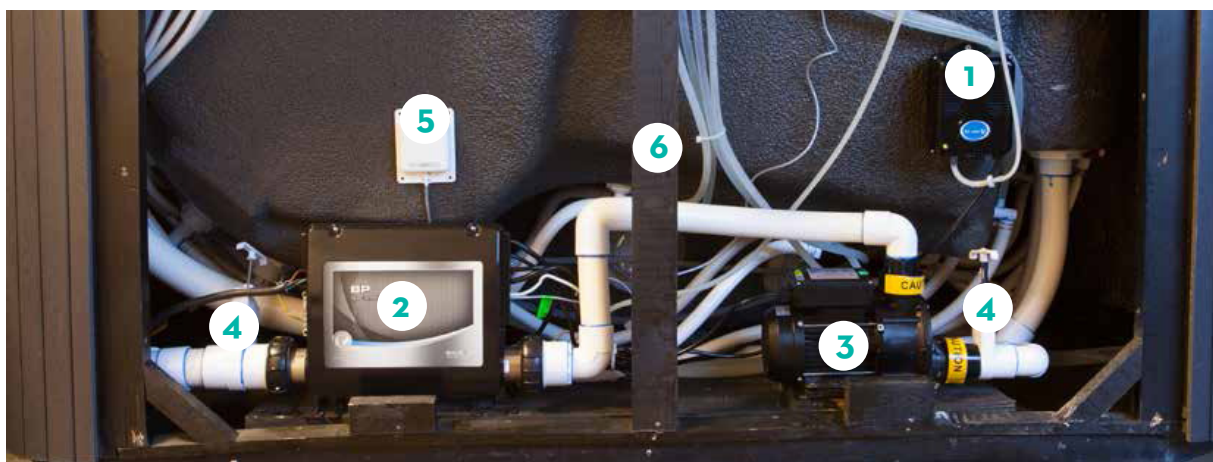

1. Översikt komponenter