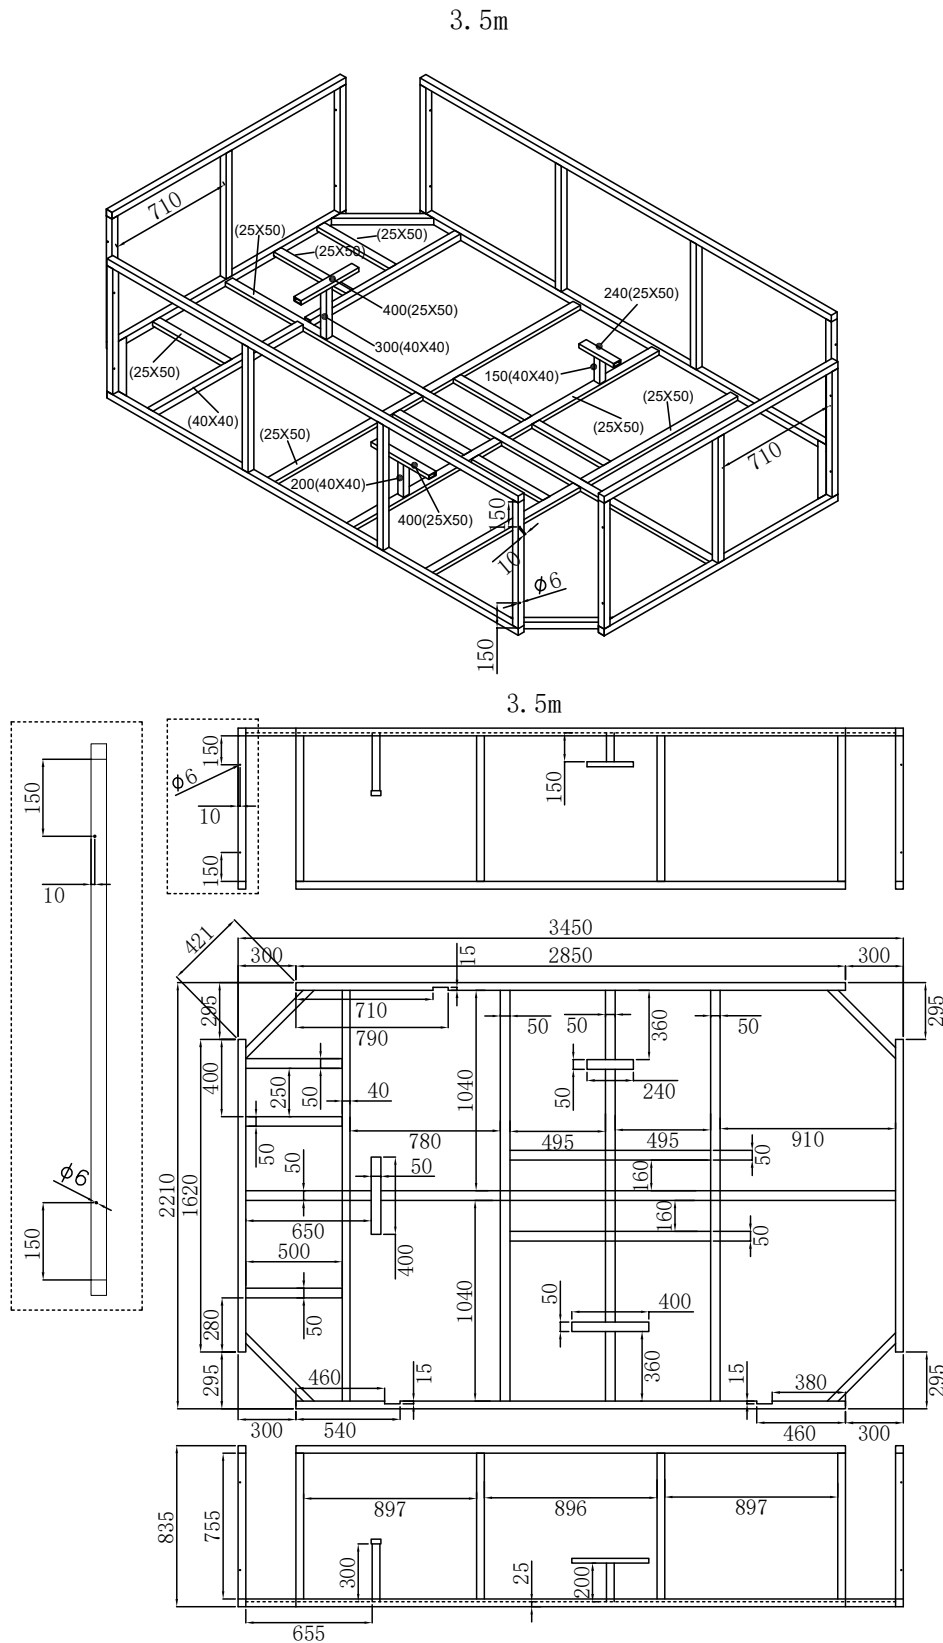

5. Ram och stomme