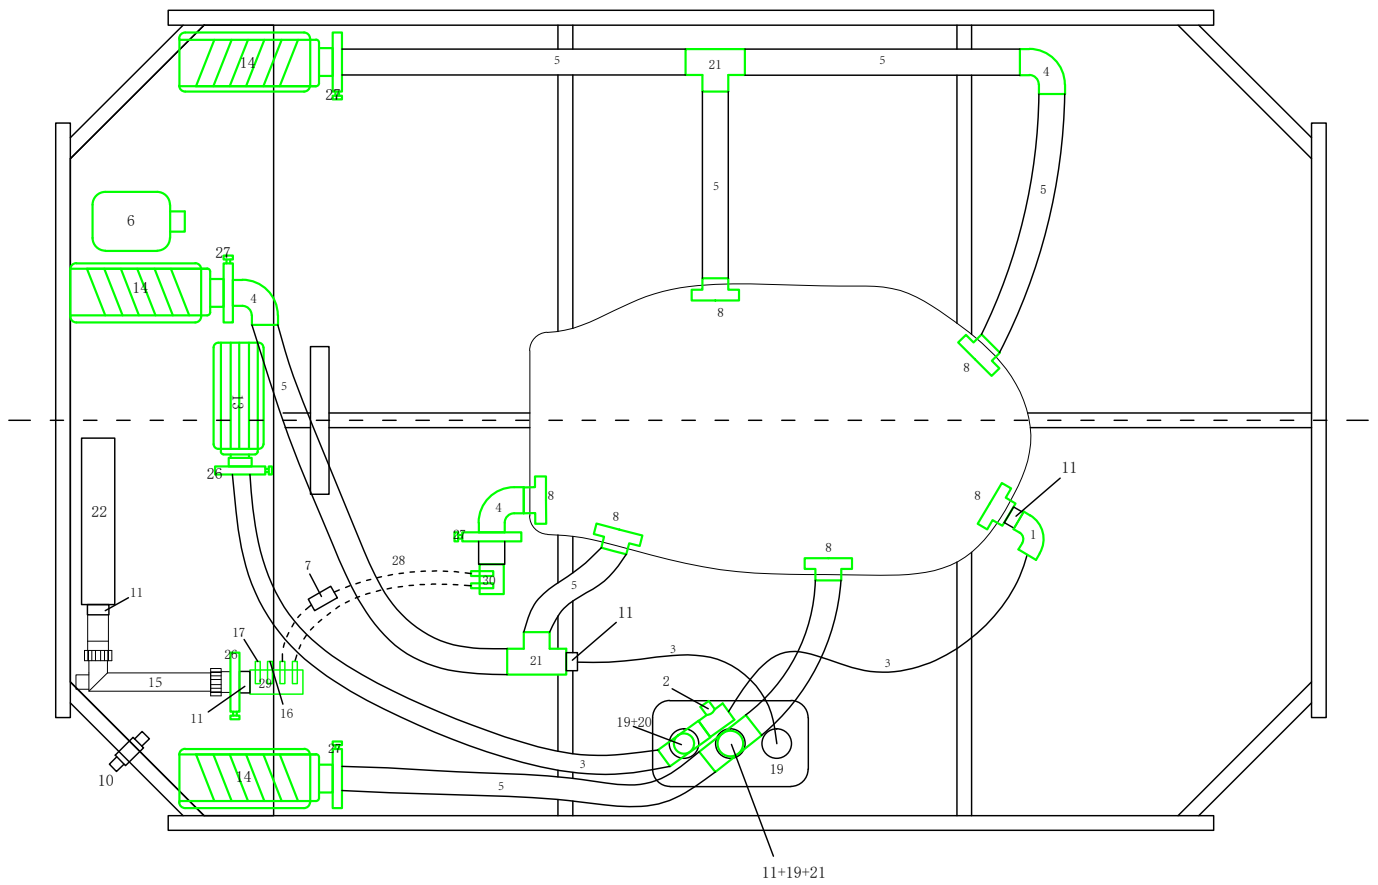

3. Slangsystem

Reservdelar

Nr.	Art.nr.	Benämning
1.	124186	40mm 90 Graders Böj
2.	125394	40mm Backventil
3.	124766	Slang 40mm Flexi
4.	124198	50mm 90 Graders Böj
5.	124767	Slang 50mm Flexi
6.	124748	Luftpump Spanet XS-10b
7.	124789	Ozon T-Koppling
8.	125968	In-/Utlopp Swebad 50mm
10.	125396	Tömningsventil
11.	124302	50mm>40mm Förminskare
13.	124753	Cirkulationspump LX WTC50M
14.	124754	Jetpump Spanet XS-30
15.	91048078	UV Komplet System 40mm
19.	125978	Infästning Filter Camlock Swebad
20.	124188	40mm T-Koppling
21.	124291	50mm T-Koppling
22.	0610-221045-338	Styrenhet Gecko YE5
26.	124324	40mm Avstängningsventil
27.	124323	50mm Avstängningsventil
28.	124321	Slang 22mm Flexi
29.	126312	50mm 4-Port Fördelare
30.	124835	50mm 2-Port Fördelare