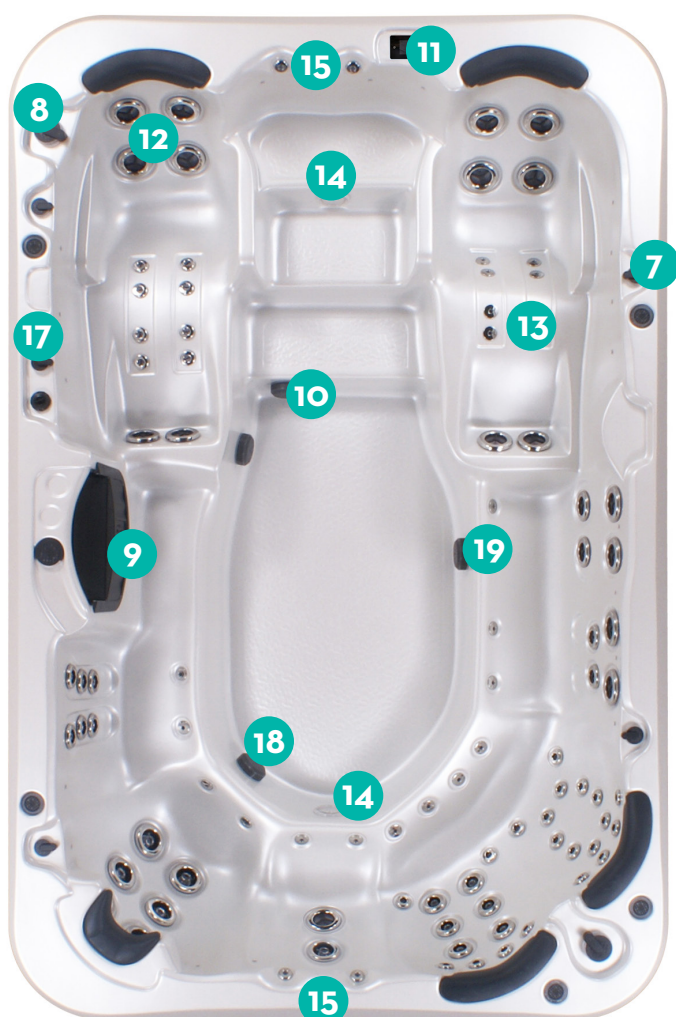

Handboken finns på swebad.se
eller om du skannar QR-koden!

1. Översikt komponenter

OBS! Bilden visar ett exempel på hur det kan se ut bakom serviceluckan. Placering och modell av komponenter kan skilja sig åt beroende på årsmodell och utförande.

1. Ozon-rening & UV-rening, automatisk
2. Styrenhet inkl. värmesladd
3. Cirkulationspump
4. Avstängningsventil
5. WiFi enhet (tillval)
6. Stomme
7. Effektvred
8. Reglagevred
9. Filterhus
10. Utlopp för cirkulation
11. Display
12. Massagejets rygg
13. Massagejets ben
14. LED-belysning
15. Laminar-Jets
16. Tömningsventil
17. Vred till vattenfall
18. Inlopp för cirkulation
19. Inlopp för jettpump