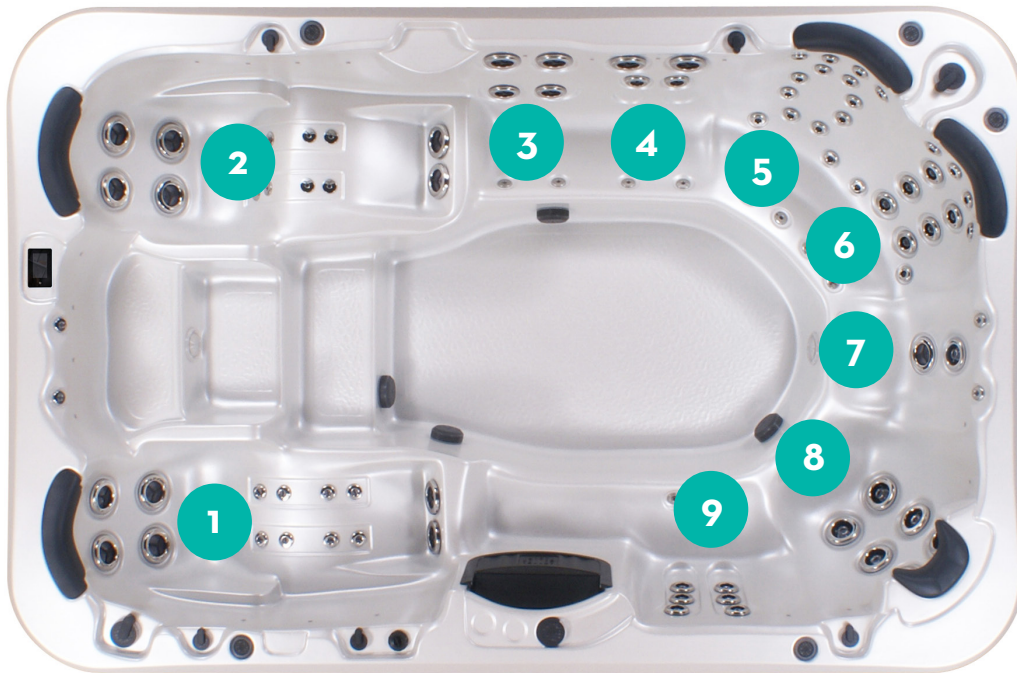

4. Spabadets säten

Spabadets säten har olika massagefunktioner:

1. Ligglounge, helkroppsmassage rygg och ben.
2. Ligglounge, helkroppsmassage rygg och ben, luftmassage.
3. Roterande jets, mitt på ryggen, luftmassage.
4. Roterande jets, mitt på ryggen, luftmassage.
5. Terapisäte, helryggsmassage, direktverkande jets, luftmassage.
6. Terapisäte, helryggsmassage, direktverkande jets, luftmassage.
7. Roterande och roterande jets, mitt på ryggen, luftmassage.
8. Terapisäte, helryggsmassage, direktverkande jets och nackmassage, luftmassage.
9. Direktverkande jets, mitt på ryggen, luftmassage.