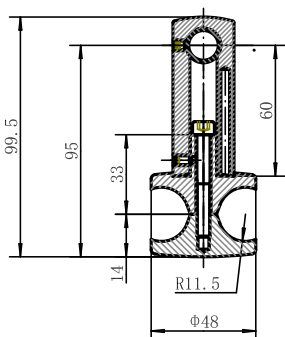

H800 x 137 mm

Rostfritt, Art nr 8754168

Ray

H1 400 x 137 mm

Rostfritt, Art nr 8754169

Ray S

H500 x 650 mm

Rostfritt, Art nr 8754427

Handduksstång

Längd 367 mm

För ovala rör, svängd modell

Art nr 8760337

Handduksstång

Längd 367 mm

För runda rör, svängd modell

Art nr 8759339