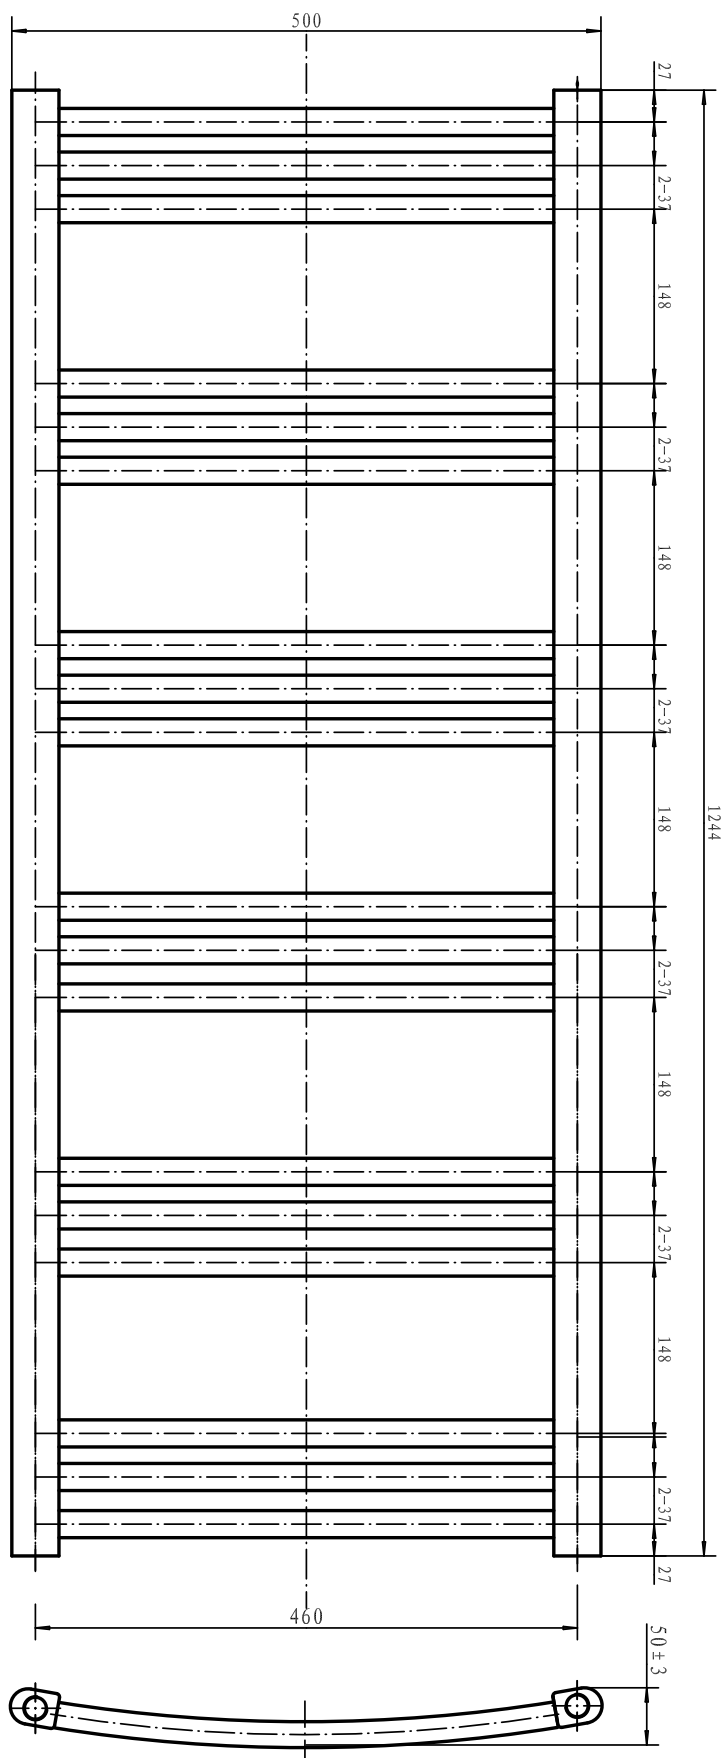

Scalda

H800 x B450 mm

Svängd modell, runda rör

Förkromad, Art nr 8759492

Scalda

H800 x B500 mm

Svängd modell, runda rör

Förkromad, Art nr 8759493

Scalda

H1 022 x D500 mm

Svängd modell, runda rör

Förkromad, Art nr 8759494

Scalda

H1 244 x B500 mm

Svängd modell, runda rör

Förkromad, Art nr 8759495

Scalda

H770 x B450 mm

Svängd modell, ovala rör

Förkromad, Art nr 8759496

Scalda

H770 x B500 mm

Svängd modell, ovala rör

Förkromad, Art nr 8759497

Scalda

H950 x B500 mm

Svängd modell, ovala rör

Förkromad, Art nr 8759498

Scalda

H1 180 x B500 mm

Svängd modell, ovala rör

Förkromad, Art nr 8759499