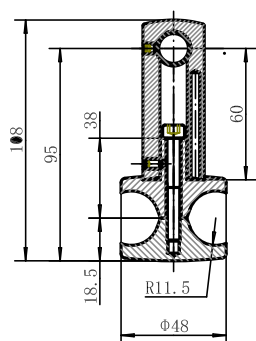

H800 x 137 mm

Rostfritt, Art nr 8754168

Ray

H1 400 x 137 mm

Rostfritt, Art nr 8754169

Ray S

H500 x 650 mm

Rostfritt, Art nr 8754427

Handduksstång

Längd 367 mm

För ovala rör, svängd modell

Art nr 8760337

Handduksstång

Längd 367 mm

För runda rör, svängd modell

Art nr 8759339