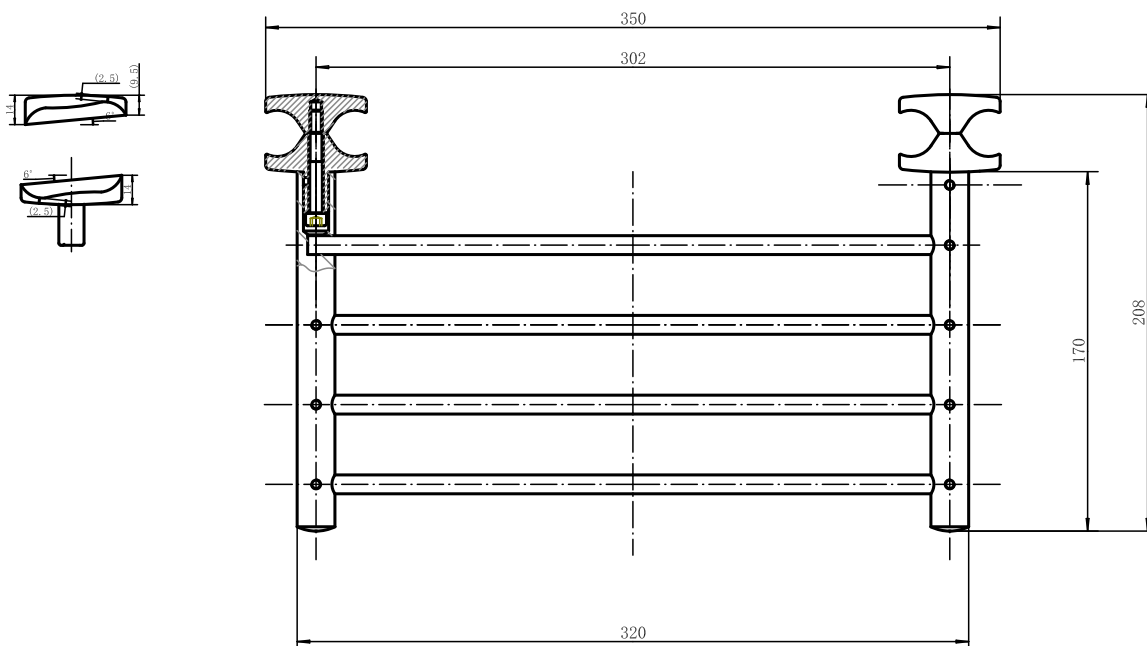

Handduksstång

Längd 367 mm

För ovala rör, svängd modell

Art nr 8760337

Handduksstång

Längd 367 mm

För runda rör, svängd modell

Art nr 8759339