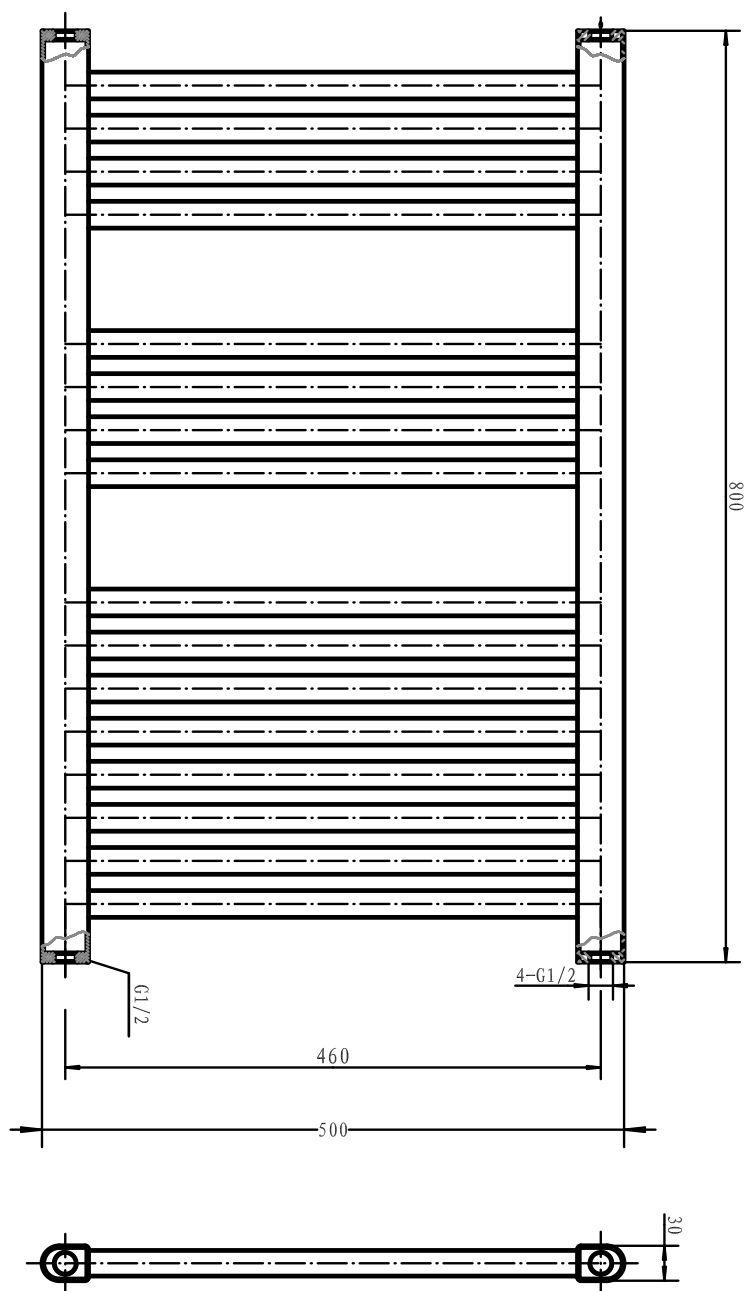

Alterna

Caldo

H800 x B500 mm

Rak modell, runda rör

Förkromad, Art nr 876 00 13

Vit, Art nr 8760017