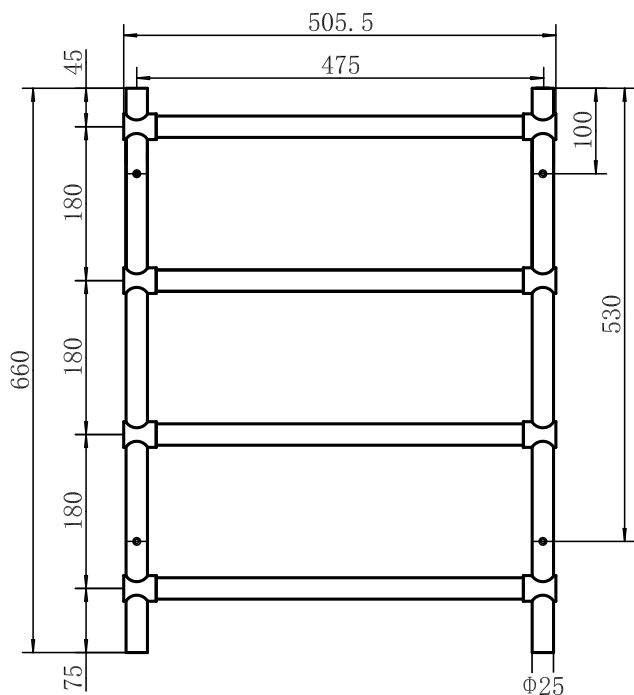

Fiamma

H660 x 500 mm

Förkromad, Art nr 8730100