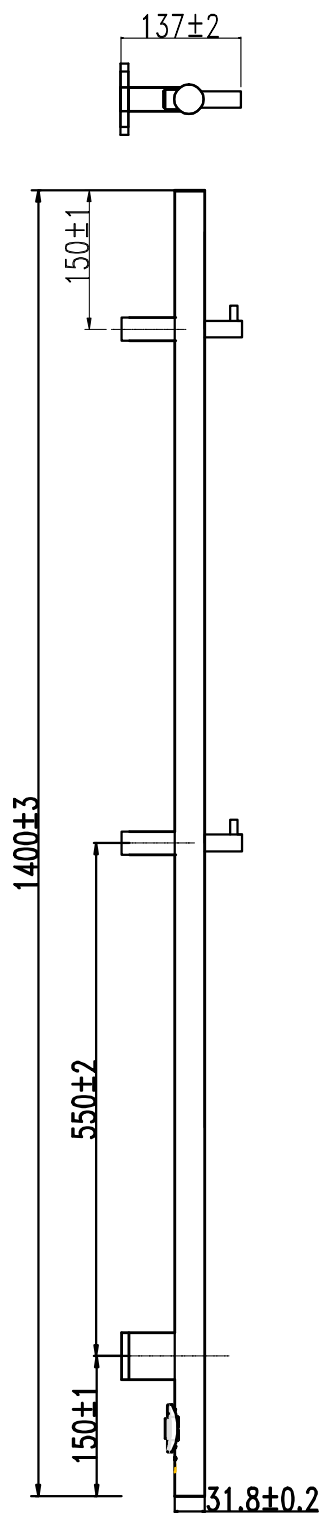

Ray

H1 400 x 137 mm

Rostfritt, Art nr 8754169