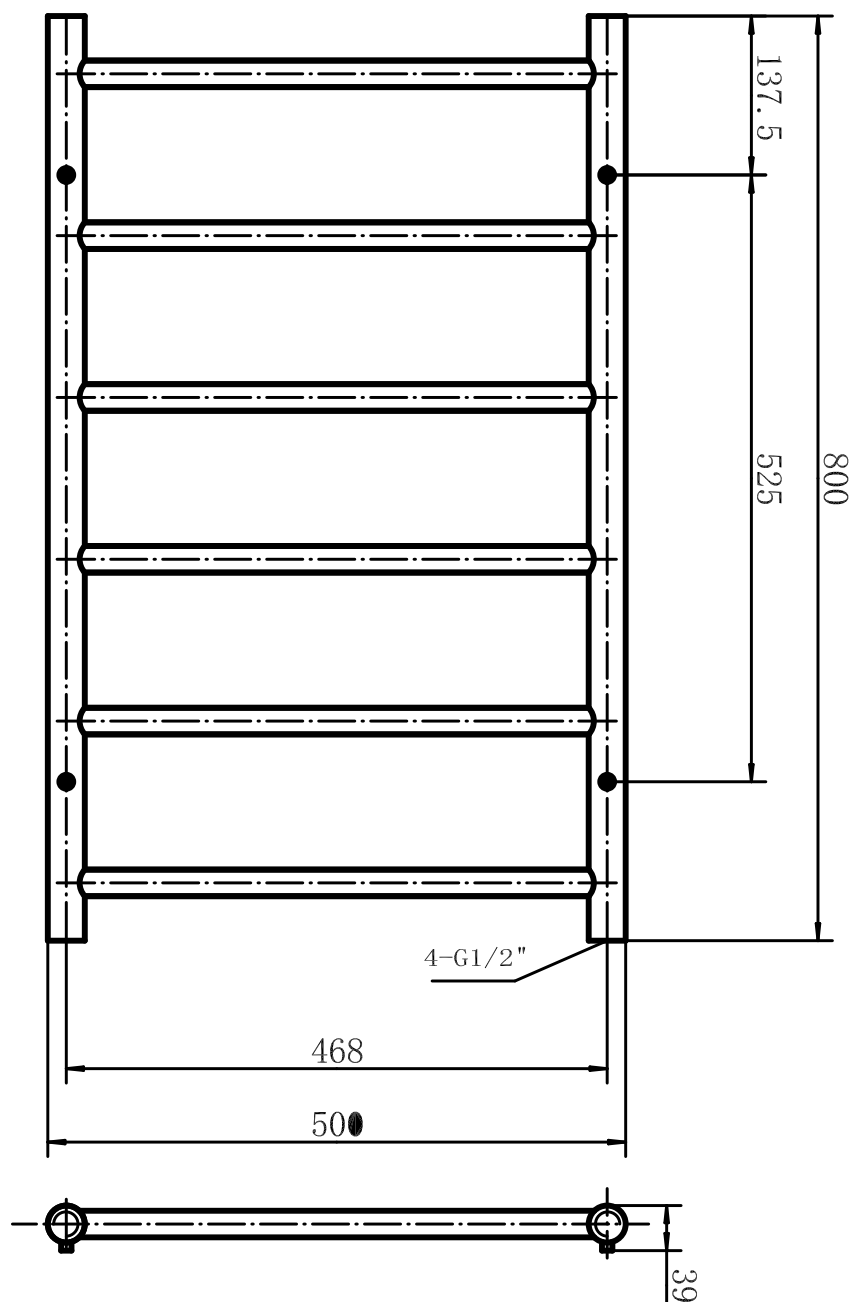

H1 200 x B600 mm

Svängd modell, runda rör

Förkromad, Art nr 8760016

Divario

H800 x B500 mm

Rak modell, runda rör

Förkromad, Art nr 8750341

Svart, Art nr 8730246