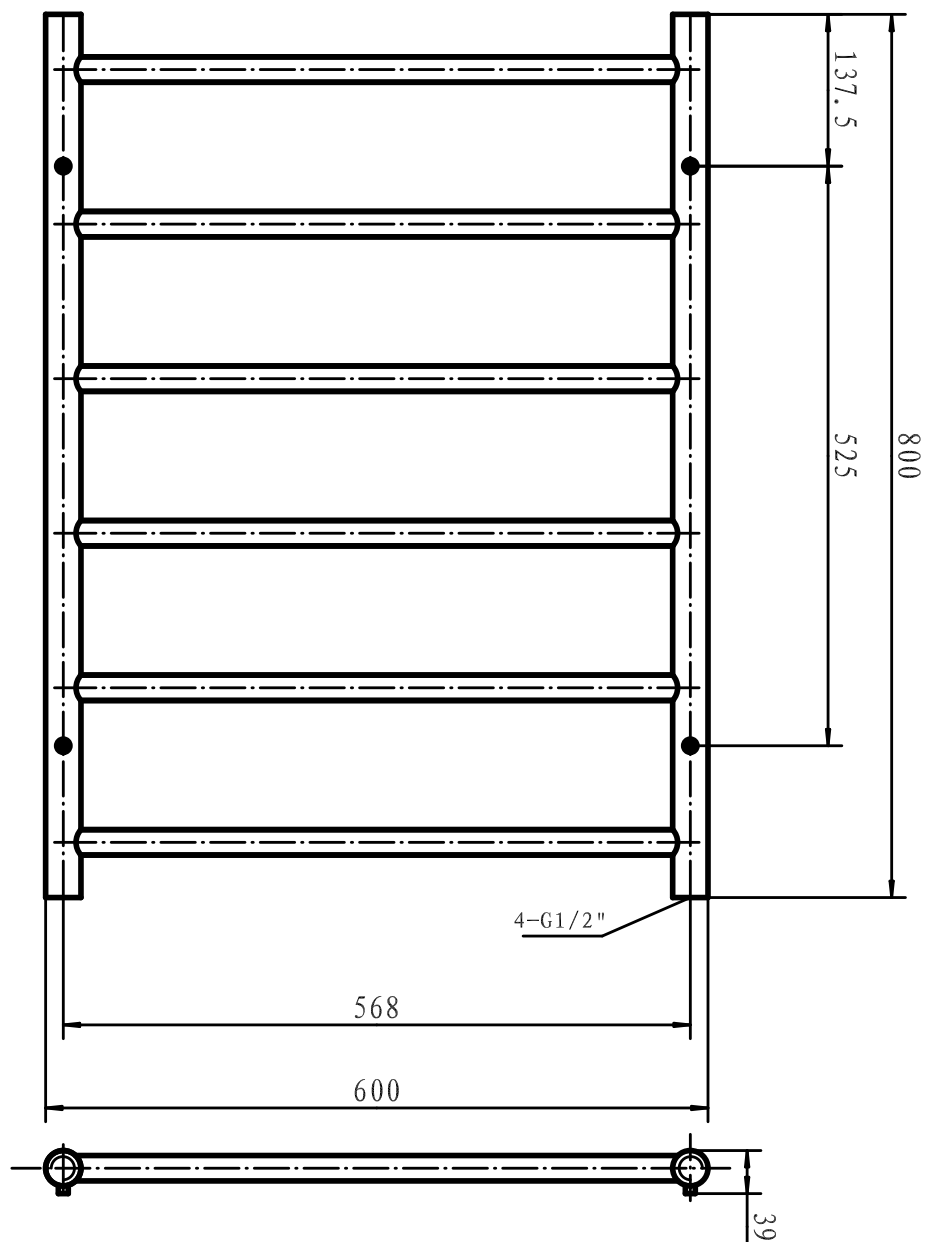

Divario

H800 x B600 mm

Rak modell, runda rör

Förkromad, Art nr 8750342