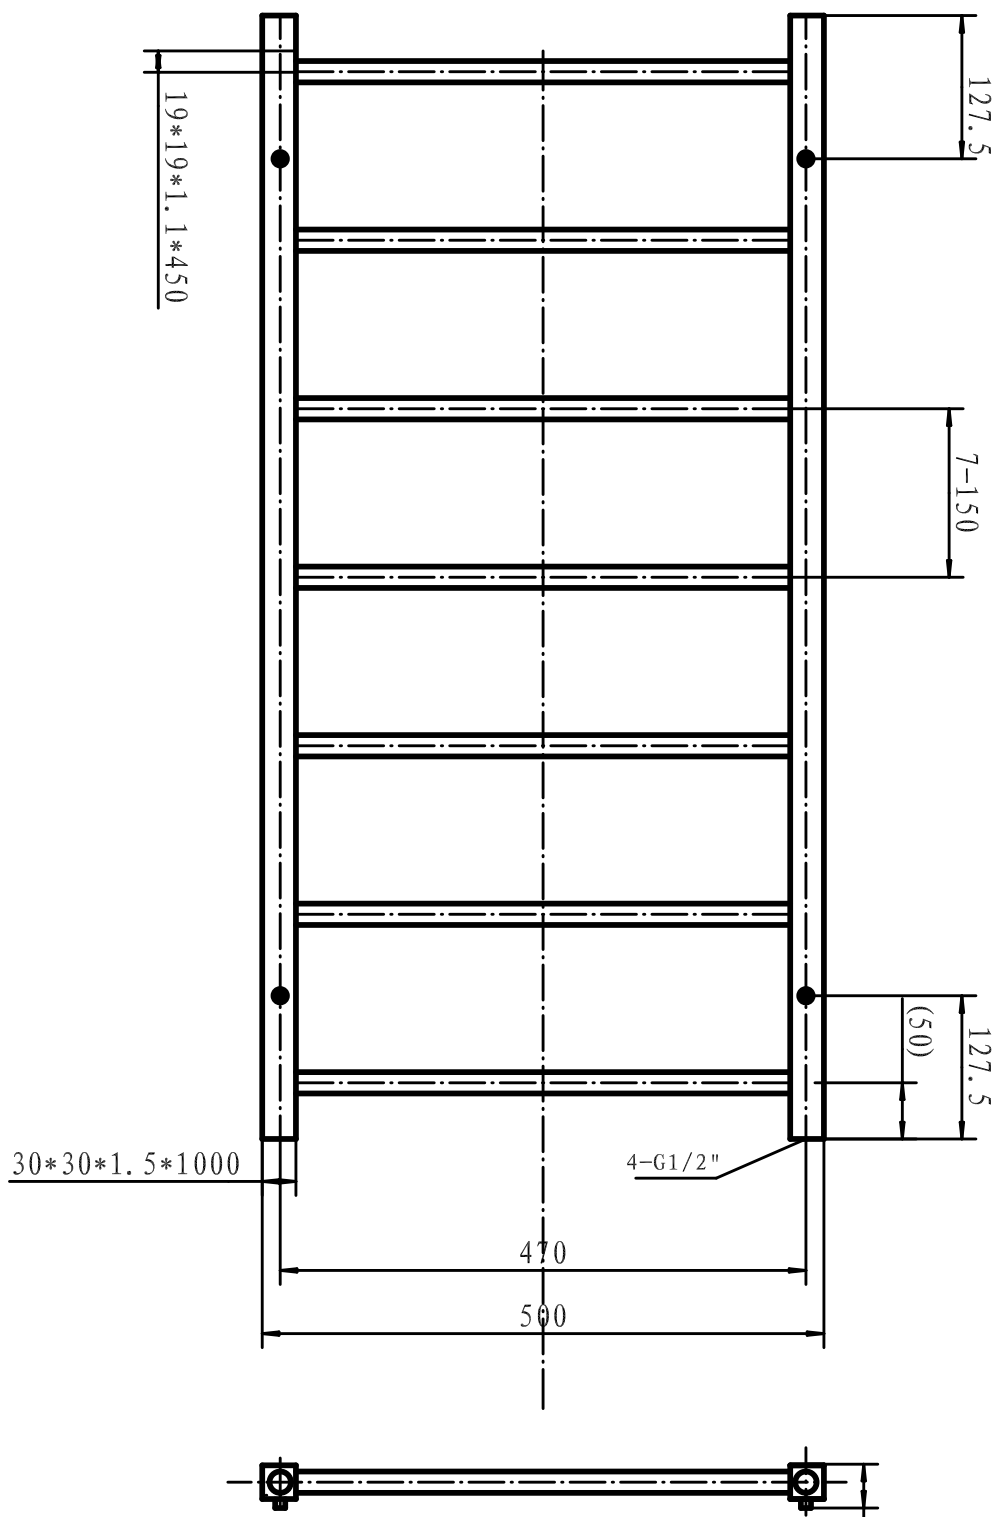

Divario Square

H1 000 x B500 mm

Rak modell, fyrkantiga rör

Förkromad, Art nr 8760424

Svart, Art nr 8730252

Vit, Art nr 8730320