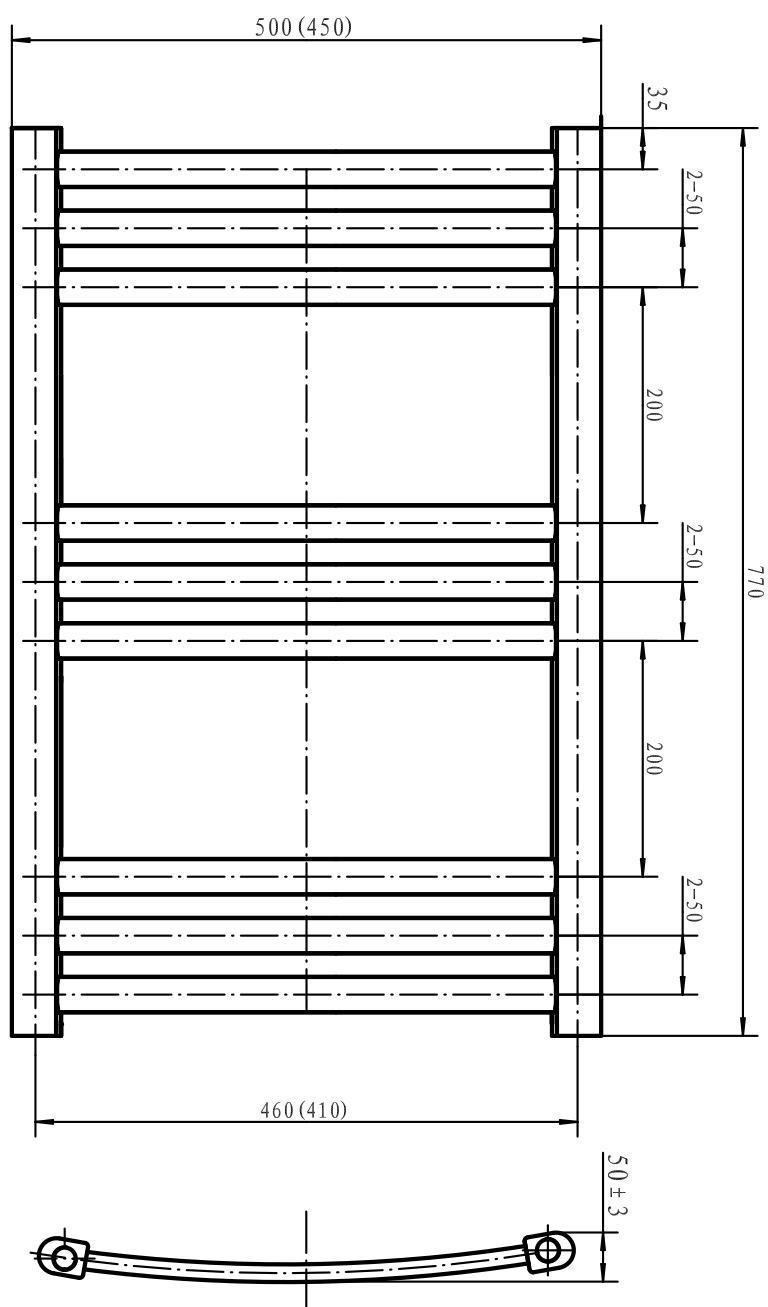

Scalda

H800 x B450 mm

Svängd modell, runda rör

Förkromad, Art nr 8759492

Scalda

H800 x B500 mm

Svängd modell, runda rör

Förkromad, Art nr 8759493

Scalda

H1 022 x D500 mm

Svängd modell, runda rör

Förkromad, Art nr 8759494

Scalda

H1 244 x B500 mm

Svängd modell, runda rör

Förkromad, Art nr 8759495

Scalda

H770 x B450 mm

Svängd modell, ovala rör

Förkromad, Art nr 8759496

Scalda

H770 x B500 mm

Svängd modell, ovala rör

Förkromad, Art nr 8759497