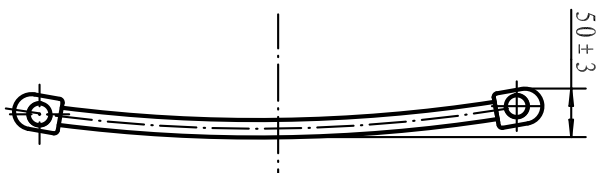

Scalda

H950 x B500 mm

Svängd modell, ovala rör

Förkromad, Art nr 8759498

Scalda

H1 180 x B500 mm

Svängd modell, ovala rör

Förkromad, Art nr 8759499