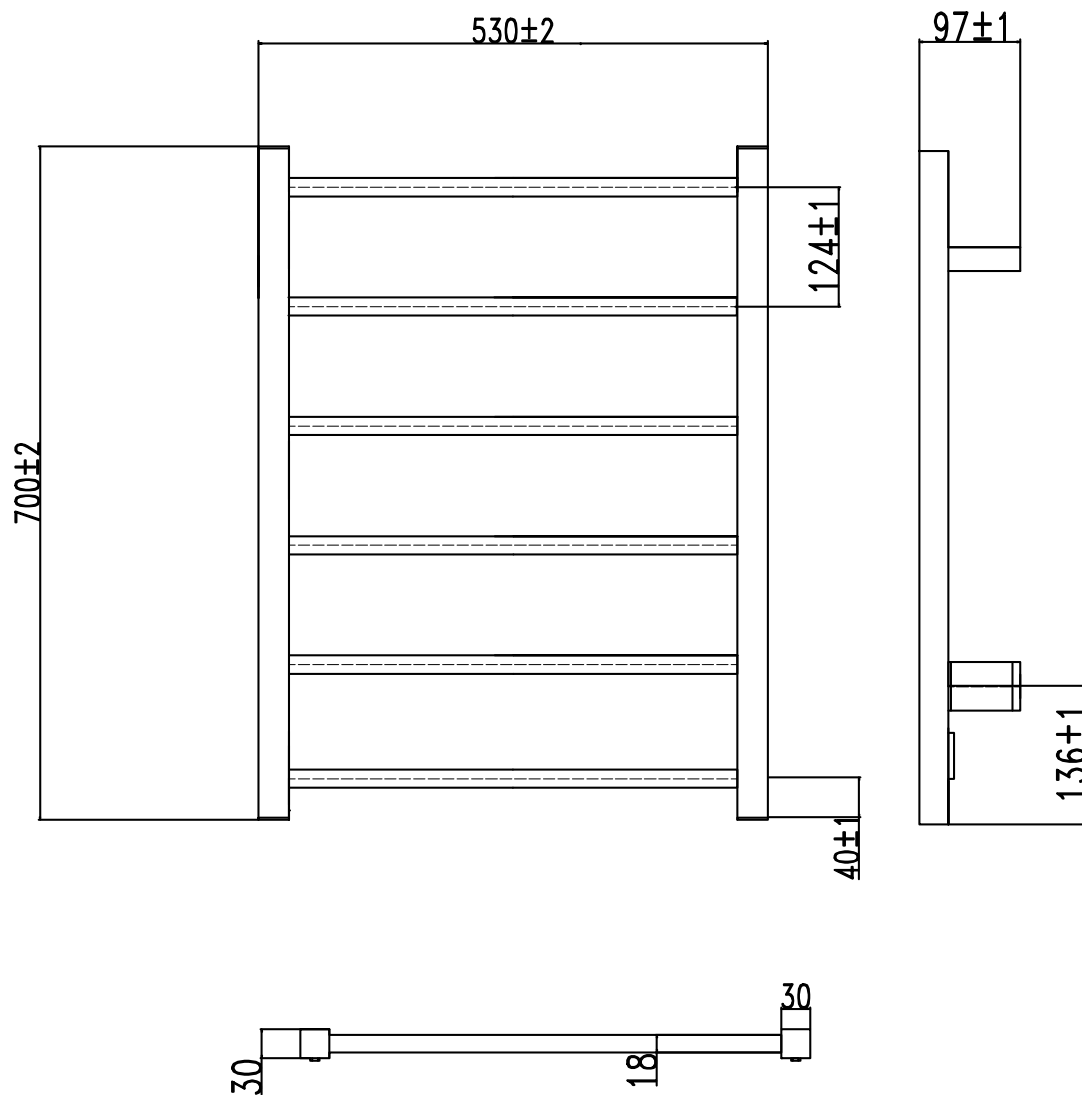

H1 515 mm

Förkromad, Art nr 8754172

Svart, Art nr 8754395

Ray

H700 x 530 mm

Rosfritt, Art nr 8754425

Ray

H860 x 530 mm

Rostfritt, Art nr 8754167

Ray

H700 x 530 mm

Rostfritt, Art nr 8754426

Ray

H860 x 530 mm

Rostfritt, Art nr 8754170

Ray