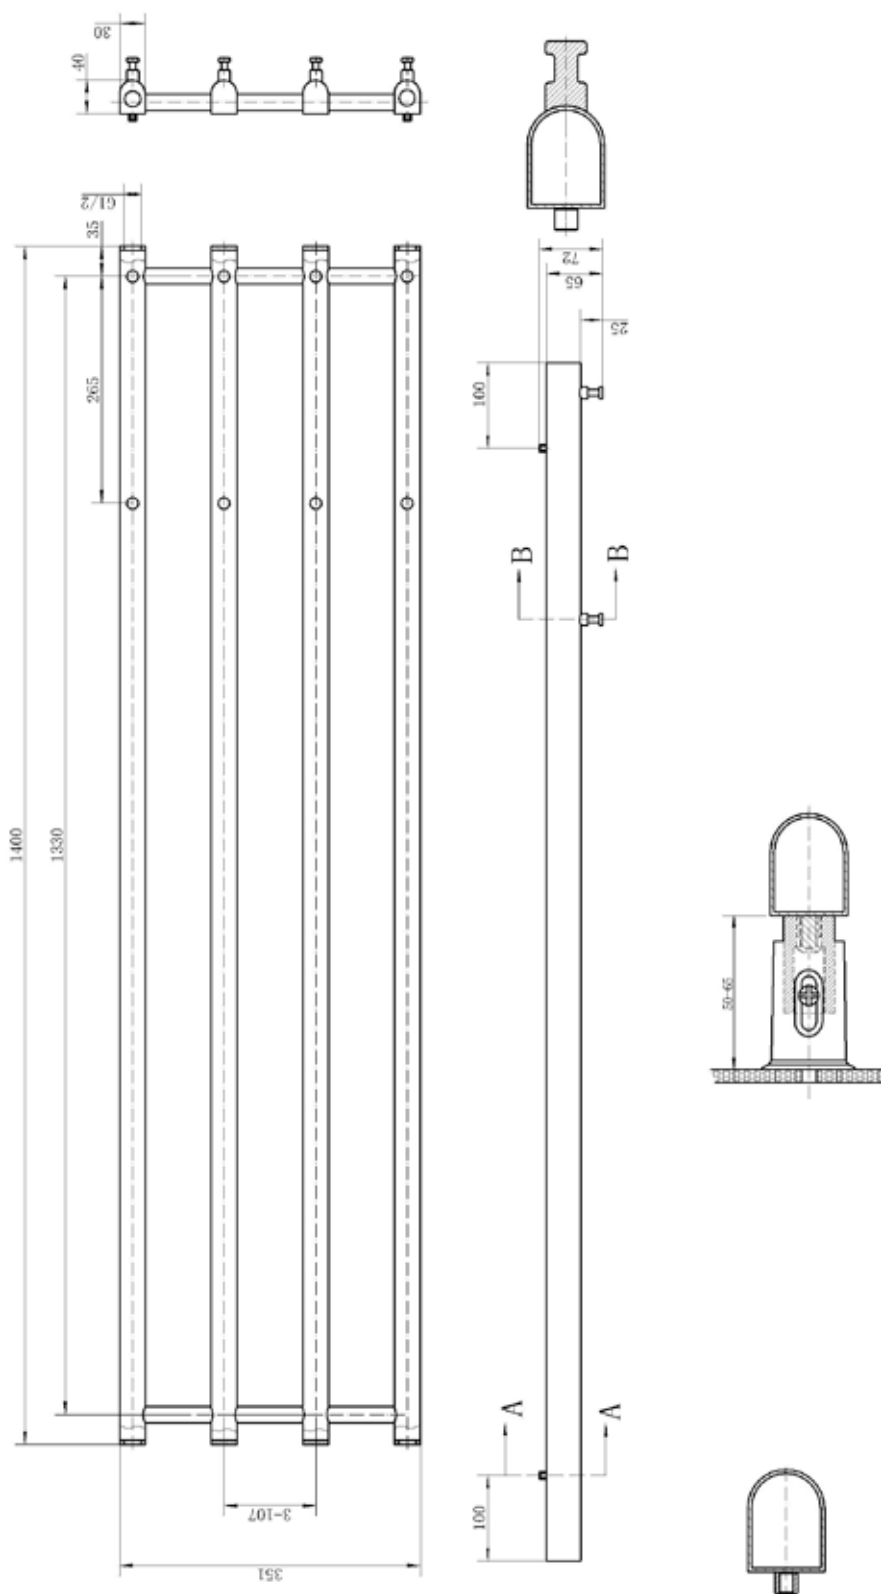

Calore

H1 400 x B350 mm

4-pinnar

Förkromad, Art nr 8760529

Svart, Art nr 8730248

Vit, Art nr 8730323