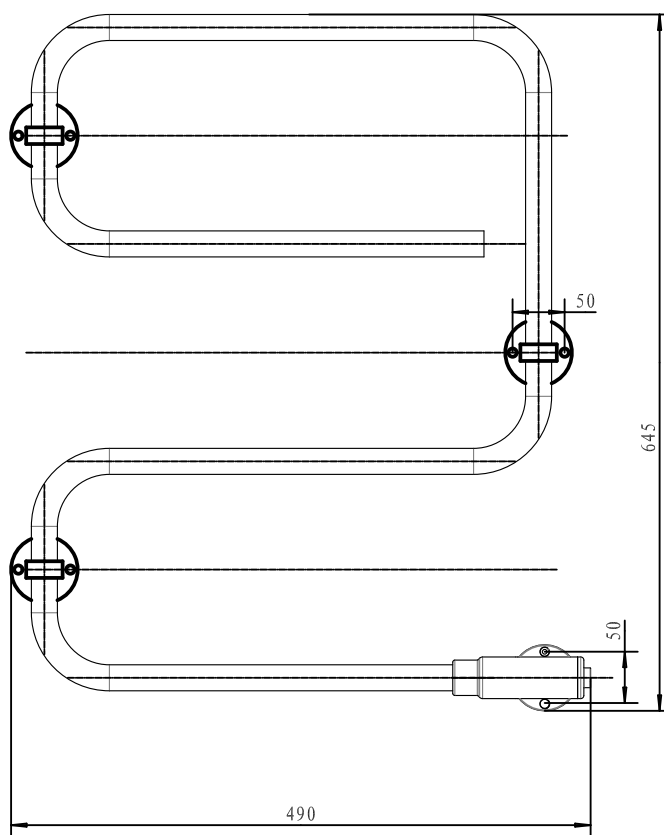

Rostfritt, Art nr 8754167

Ray

H700 x 530 mm

Rostfritt, Art nr 8754426

Ray

H860 x 530 mm

Rostfritt, Art nr 8754170

Ray

H800 x 137 mm

Rostfritt, Art nr 8754168

Ray

H1 400 x 137 mm

Rostfritt, Art nr 8754169

Ray S

H500 x 650 mm

Rostfritt, Art nr 8754427

Handduksstång

Längd 367 mm

För ovala rör, svängd modell

Art nr 8760337

Handduksstång

Längd 367 mm

För runda rör, svängd modell

Art nr 8759339