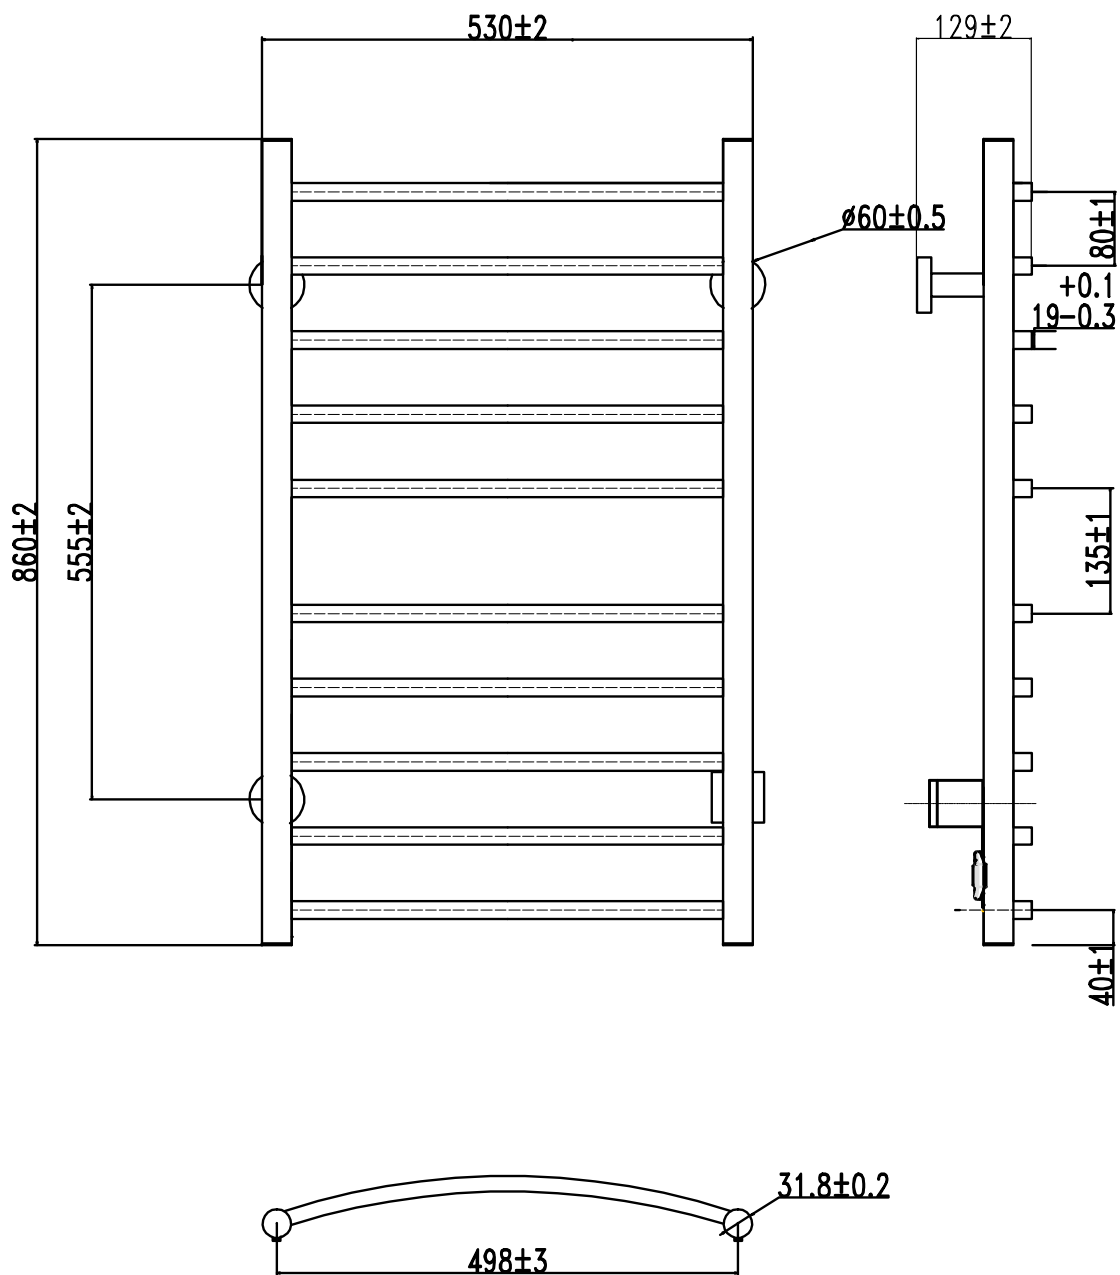

H1 515 mm

Förkromad, Art nr 8754172

Svart, Art nr 8754395

Ray

H700 x 530 mm

Rosfritt, Art nr 8754425

Ray

H860 x 530 mm