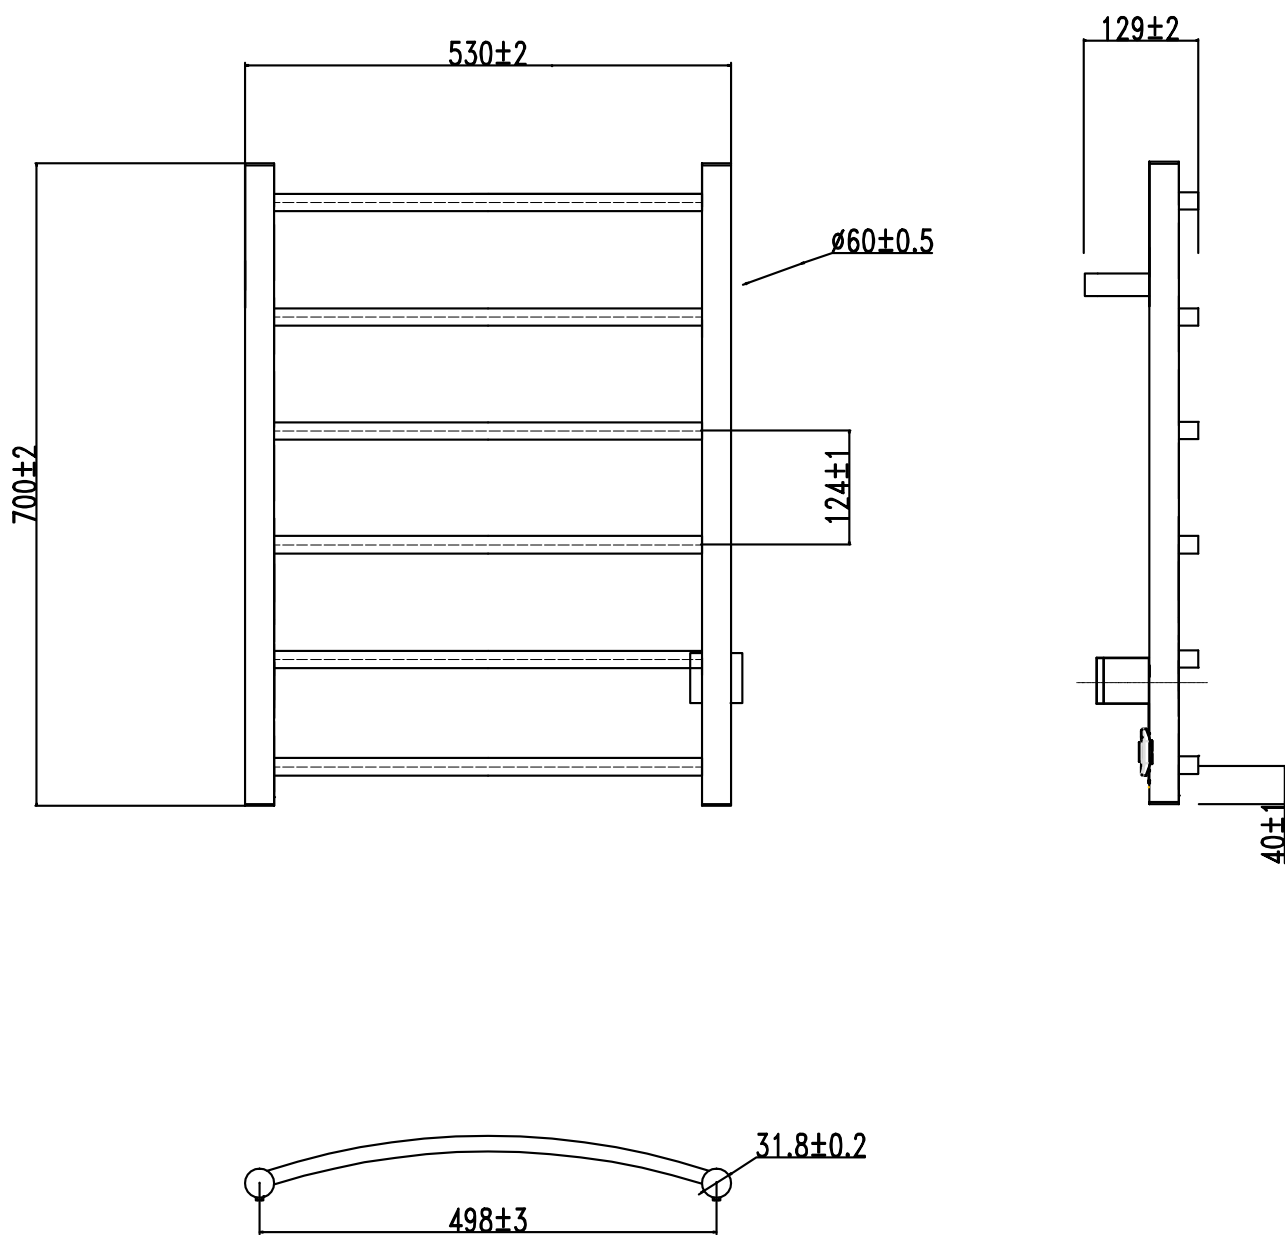

Ray

H700 x 530 mm

Rosfritt, Art nr 8754425