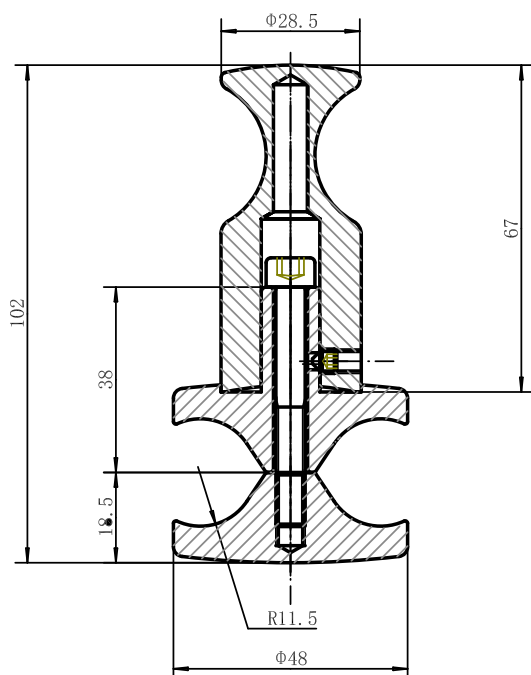

Scalda

H800 x B450 mm

Svängd modell, runda rör

Förkromad, Art nr 8759492

Scalda

H800 x B500 mm

Svängd modell, runda rör

Förkromad, Art nr 8759493

H800 x 137 mm

Rostfritt, Art nr 8754168

Ray

H1 400 x 137 mm

Rostfritt, Art nr 8754169

Ray S

H500 x 650 mm

Rostfritt, Art nr 8754427

Handduksstång

Längd 367 mm

För ovala rör, svängd modell

Art nr 8760337

Handduksstång

Längd 367 mm

För runda rör, svängd modell

Art nr 8759339

Handdukshylla

Längd 350 mm
För ovala rör, rak modell
Art nr 8760338

Handdukshylla

Längd 350 mm
För runda rör, rak modell
Art nr 8759340

Handdukshängare

För ovala rör
B92,5x D48 mm
Art nr 8760339

Handdukshängare