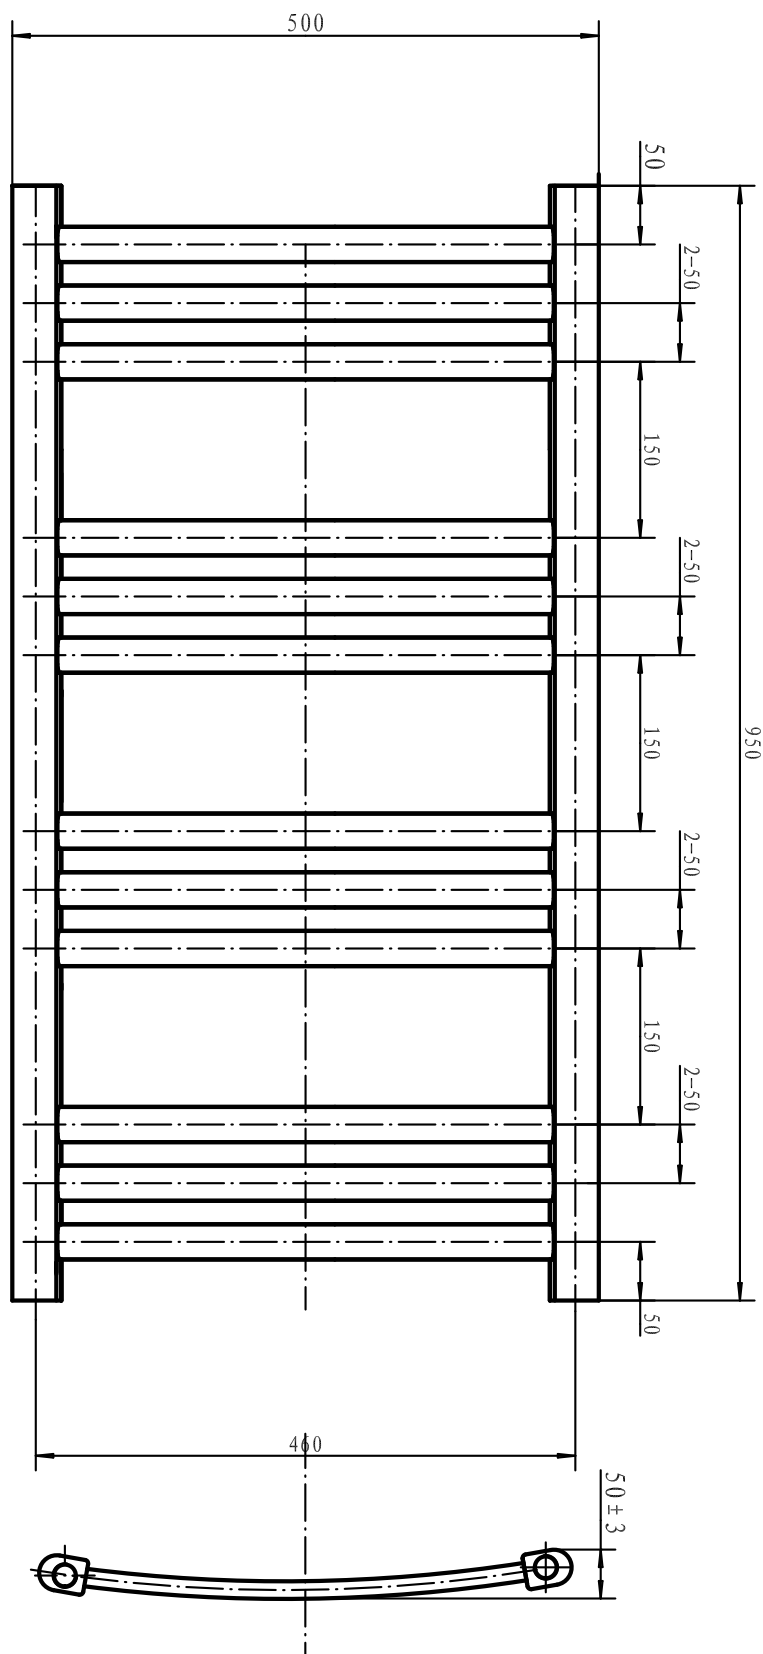

Scalda

H800 x B450 mm

Svängd modell, runda rör

Förkromad, Art nr 8759492

Scalda

H800 x B500 mm

Svängd modell, runda rör

Förkromad, Art nr 8759493

Scalda

H1 022 x D500 mm

Svängd modell, runda rör

Förkromad, Art nr 8759494

Scalda

H1 244 x B500 mm

Svängd modell, runda rör

Förkromad, Art nr 8759495

Scalda

H770 x B450 mm

Svängd modell, ovala rör

Förkromad, Art nr 8759496

Scalda

H770 x B500 mm

Svängd modell, ovala rör

Förkromad, Art nr 8759497

Scalda

H950 x B500 mm

Svängd modell, ovala rör

Förkromad, Art nr 8759498

Scalda

H1 180 x B500 mm

Svängd modell, ovala rör

Förkromad, Art nr 8759499