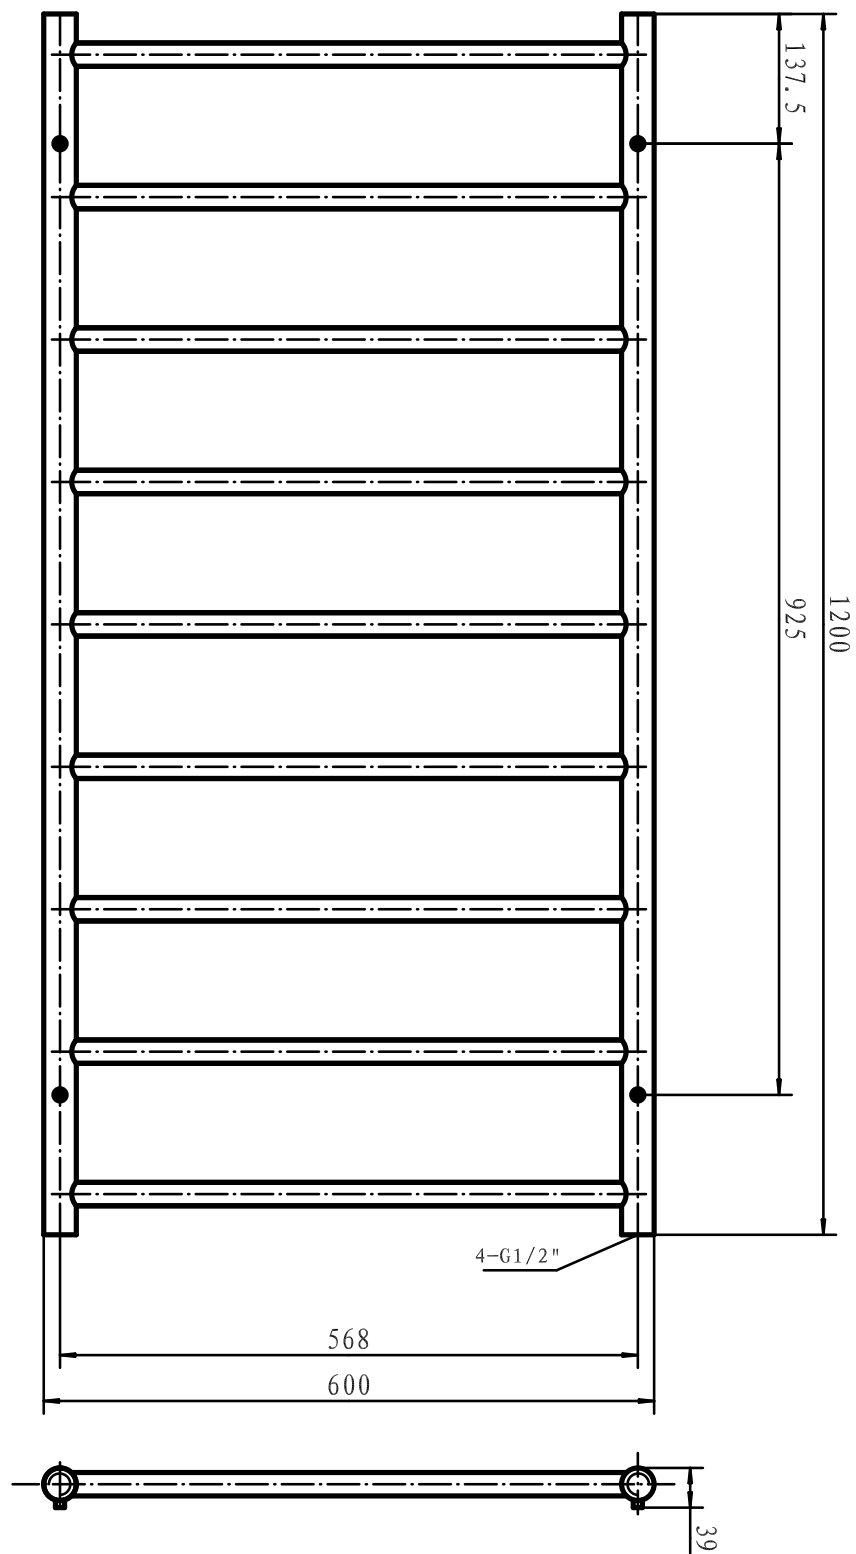

Divario

H1 200 x B600 mm

Rak modell, runda rör

Förkromad, Art nr 8750344