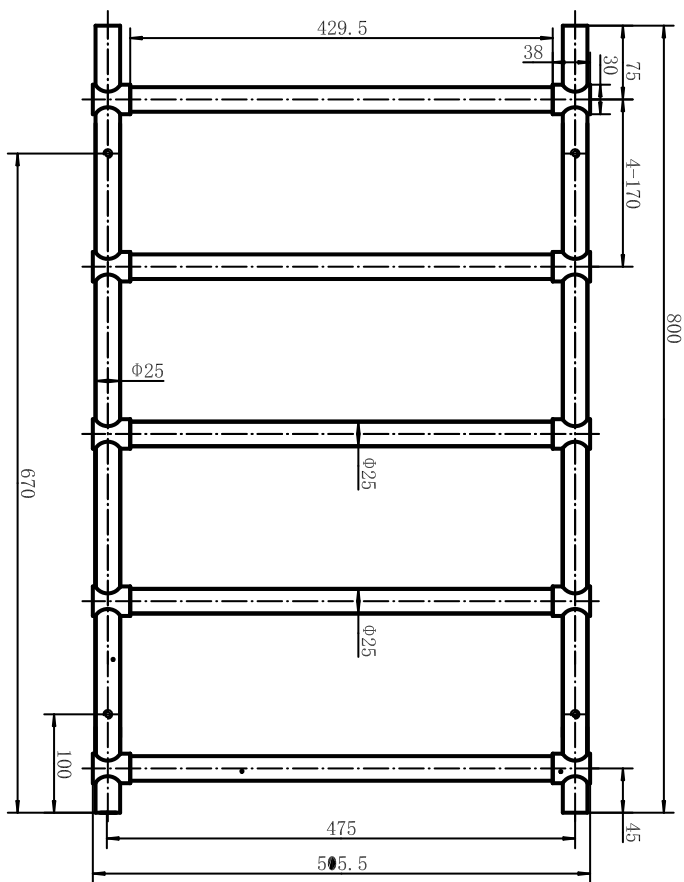

Fiamma

H800 x 505 mm

Förkromad, Art nr 8730253

Rod

H915 mm

Förkromad, Art nr 8754171

Svart, Art nr 8754394

Rod