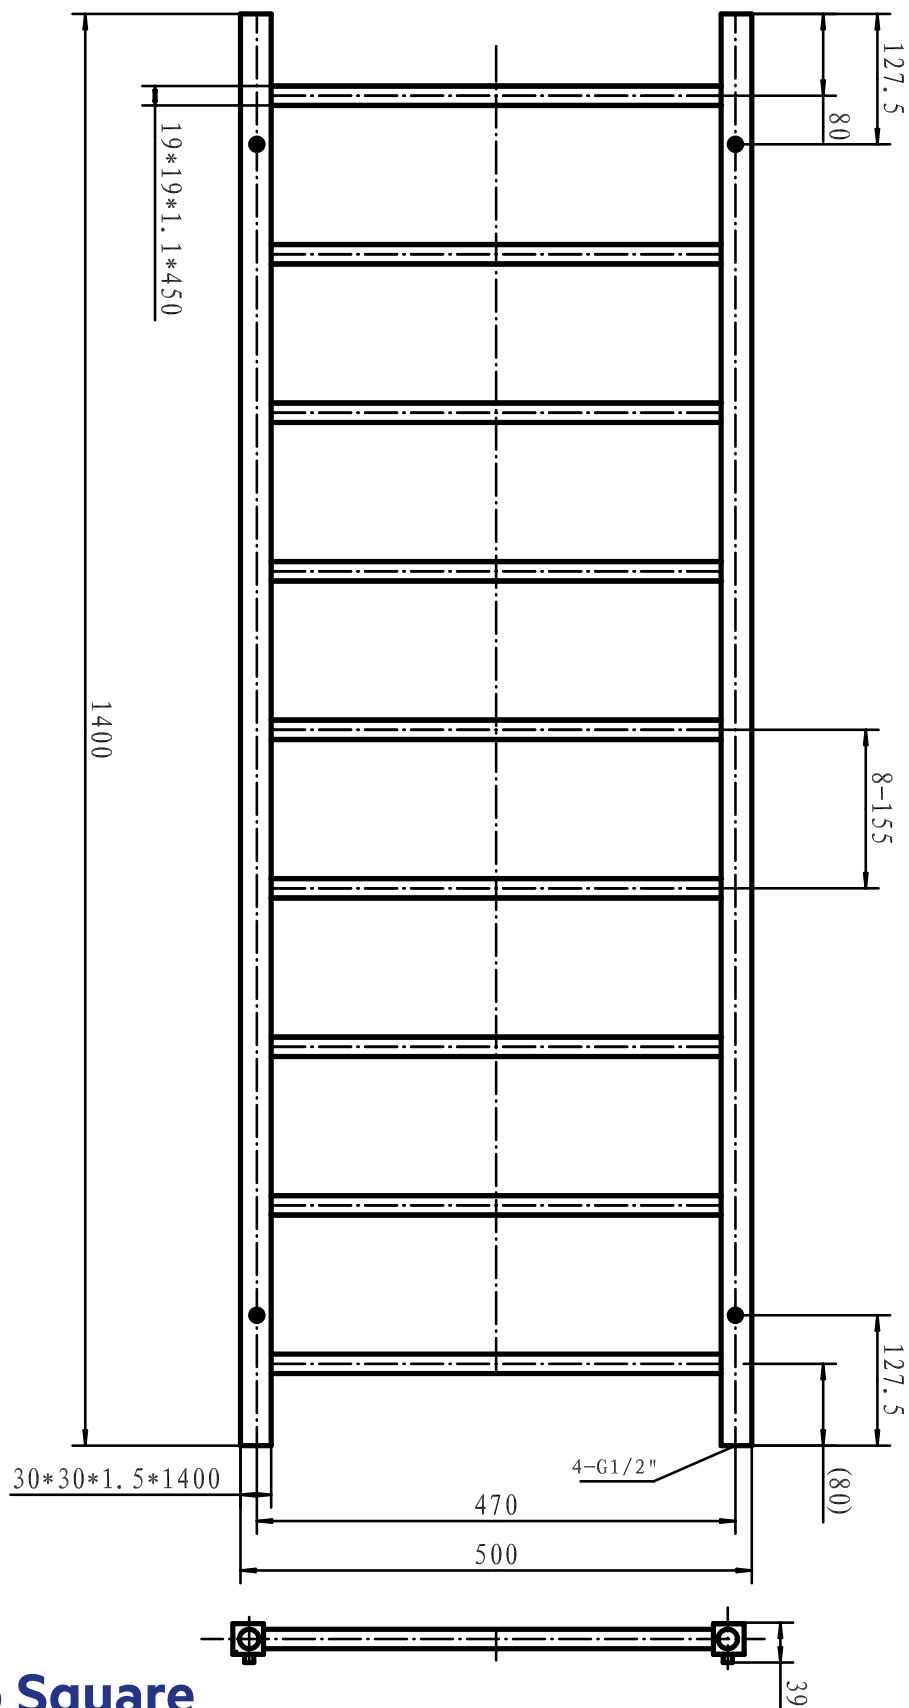

Divario Square

H1 400 x B500 mm

Rak modell, fyrkantiga rör

Förkromad, Art nr 8760425