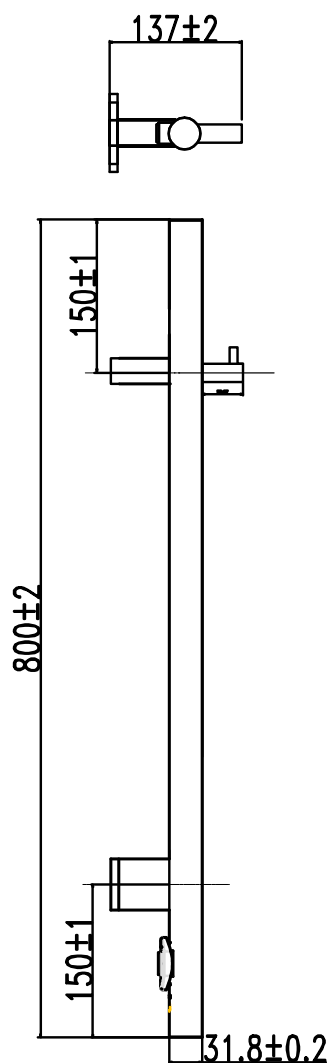

Ray

H800 x 137 mm

Rostfritt, Art nr 8754168