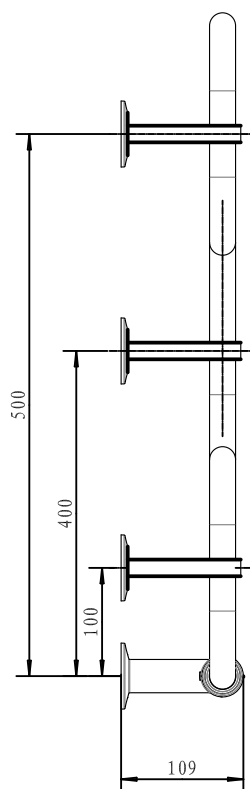

Scalda

H800 x B450 mm

Svängd modell, runda rör

Förkromad, Art nr 8759492

Scalda

H800 x B500 mm

Svängd modell, runda rör

Förkromad, Art nr 8759493

Scalda

H1 022 x D500 mm

Svängd modell, runda rör

Förkromad, Art nr 8759494

Scalda

H1 244 x B500 mm

Svängd modell, runda rör

Förkromad, Art nr 8759495

Scalda

H770 x B450 mm

Svängd modell, ovala rör

Förkromad, Art nr 8759496

Scalda

H770 x B500 mm

Svängd modell, ovala rör

Förkromad, Art nr 8759497

H800 x 137 mm

Rostfritt, Art nr 8754168

Ray

H1 400 x 137 mm

Rostfritt, Art nr 8754169

Ray S

H500 x 650 mm

Rostfritt, Art nr 8754427