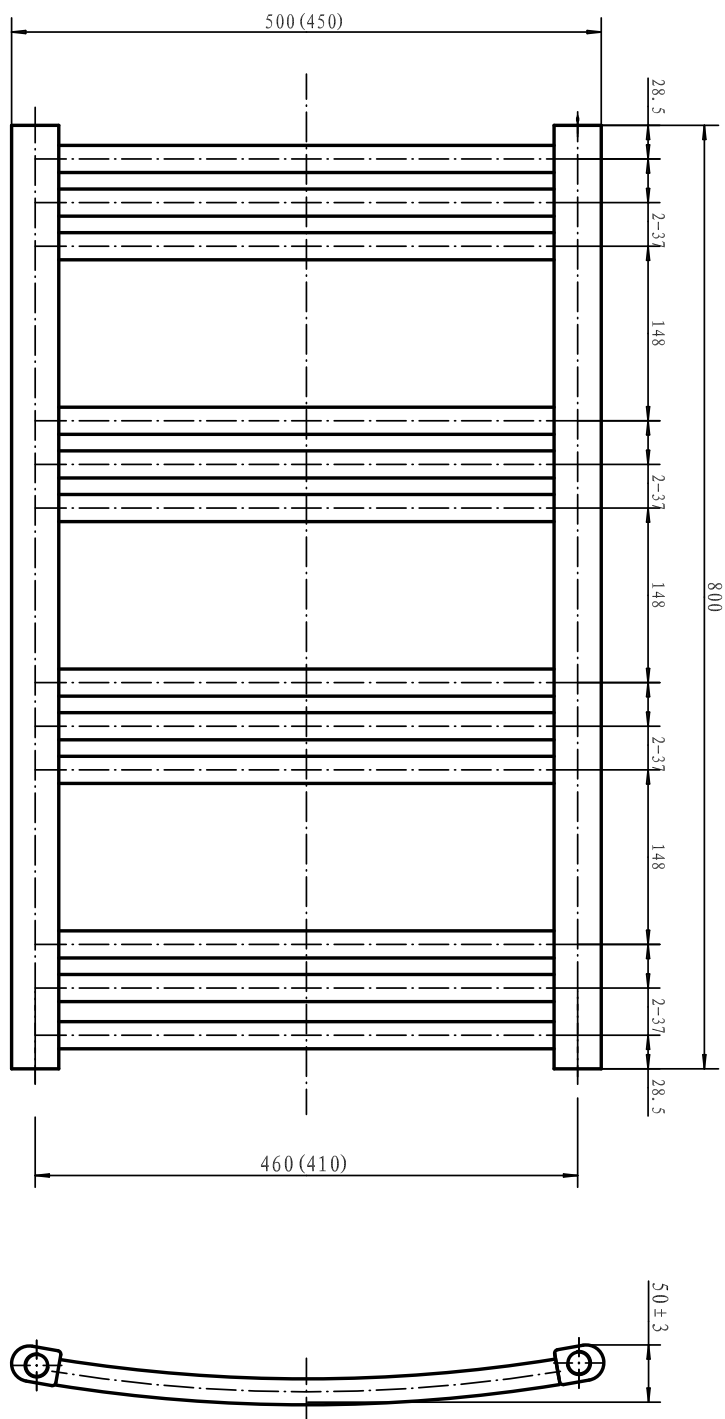

Scalda

H800 x B450 mm

Svängd modell, runda rör

Förkromad, Art nr 8759492

Scalda

H800 x B500 mm

Svängd modell, runda rör

Förkromad, Art nr 8759493

Scalda

H1 022 x D500 mm

Svängd modell, runda rör

Förkromad, Art nr 8759494

Scalda

H1 244 x B500 mm

Svängd modell, runda rör

Förkromad, Art nr 8759495

Scalda

H770 x B450 mm

Svängd modell, ovala rör

Förkromad, Art nr 8759496

Scalda

H770 x B500 mm

Svängd modell, ovala rör

Förkromad, Art nr 8759497

Scalda

H950 x B500 mm

Svängd modell, ovala rör

Förkromad, Art nr 8759498

Scalda

H1 180 x B500 mm

Svängd modell, ovala rör

Förkromad, Art nr 8759499