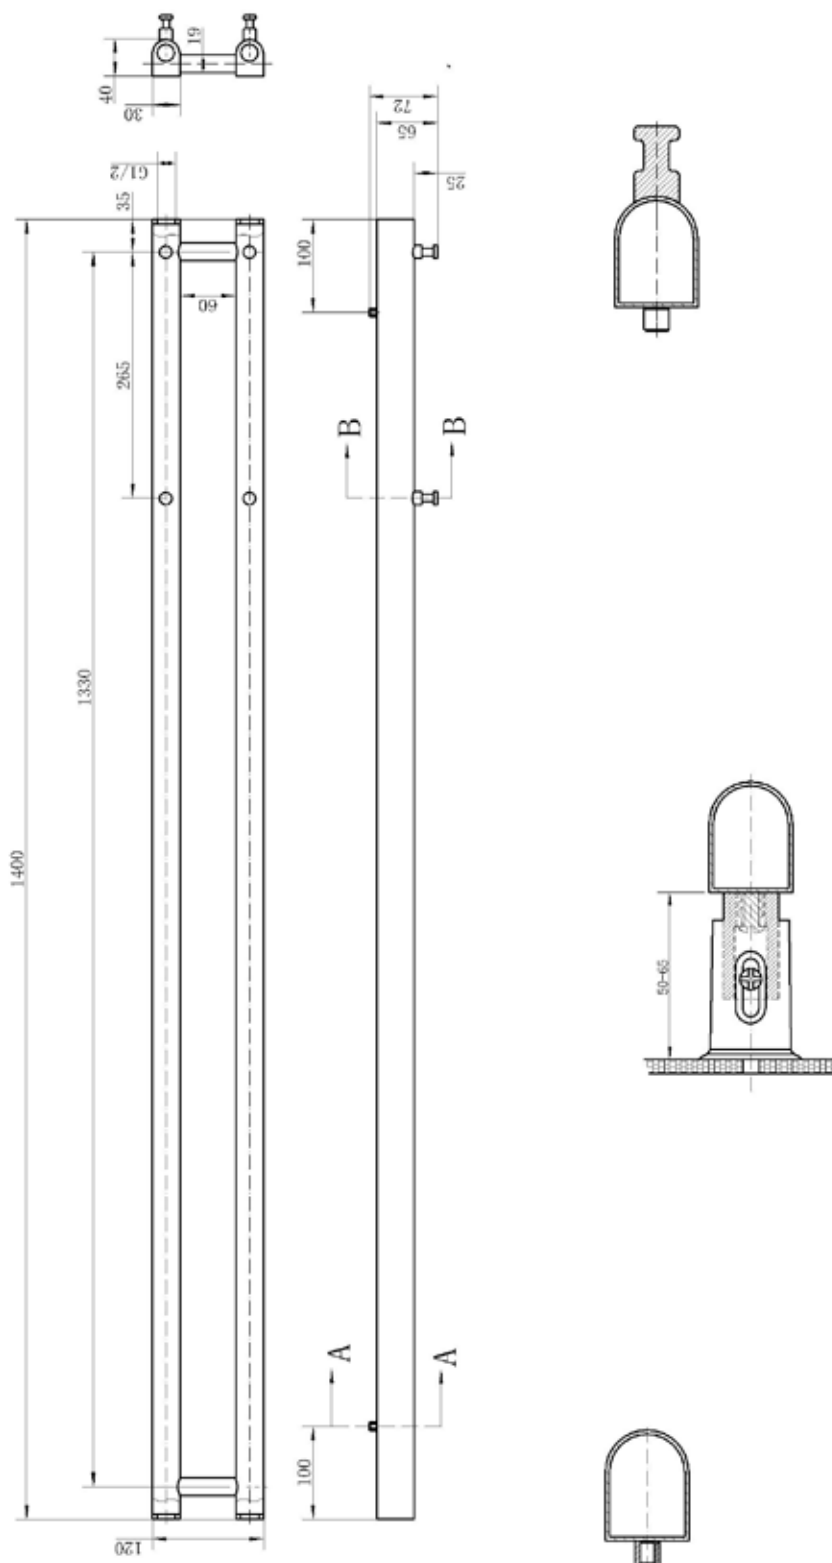

Calore

H1 400 x B120 mm

2-pinnar

Förkromad, Art nr 8760528

Svart,, Art nr 8730247

Vit, Art nr 8730322