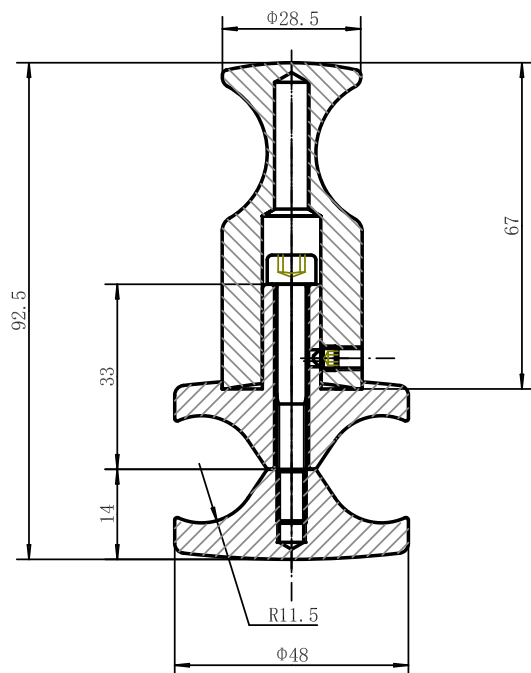

Scalda

H800 x B450 mm

Svängd modell, runda rör

Förkromad, Art nr 8759492

Scalda

H800 x B500 mm

Svängd modell, runda rör

Förkromad, Art nr 8759493

H800 x 137 mm

Rostfritt, Art nr 8754168

Ray

H1 400 x 137 mm

Rostfritt, Art nr 8754169

Ray S

H500 x 650 mm

Rostfritt, Art nr 8754427

Handduksstång

Längd 367 mm

För ovala rör, svängd modell

Art nr 8760337

Handduksstång

Längd 367 mm

För runda rör, svängd modell

Art nr 8759339

Handdukshylla

Längd 350 mm
För ovala rör, rak modell
Art nr 8760338

Handdukshylla

Längd 350 mm
För runda rör, rak modell
Art nr 8759340

Handdukshängare

För ovala rör
B92,5x D48 mm
Art nr 8760339

Handdukshängare