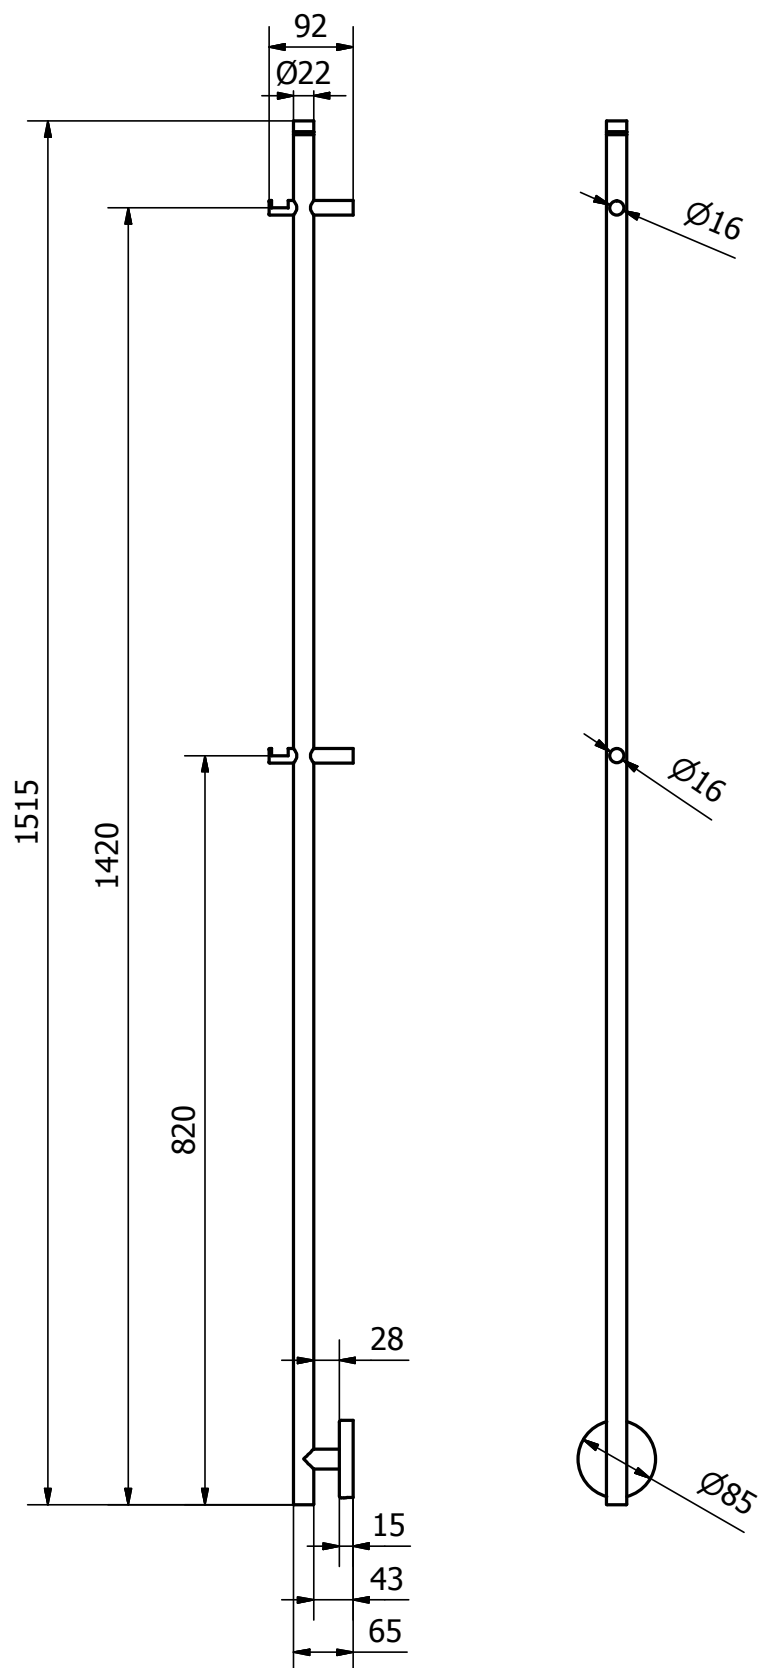

Scalda

H800 x B450 mm

Svängd modell, runda rör

Förkromad, Art nr 8759492

Scalda

H800 x B500 mm

Svängd modell, runda rör

Förkromad, Art nr 8759493

Fiamma

H800 x 505 mm

Förkromad, Art nr 8730253

Rod

H915 mm

Förkromad, Art nr 8754171

Svart, Art nr 8754394

Rod

H1 515 mm

Förkromad, Art nr 8754172

Svart, Art nr 8754395

Ray

H700 x 530 mm

Rosfritt, Art nr 8754425

Ray

H860 x 530 mm

Rostfritt, Art nr 8754167

Ray

H700 x 530 mm

Rostfritt, Art nr 8754426

Ray

H860 x 530 mm

Rostfritt, Art nr 8754170

Ray