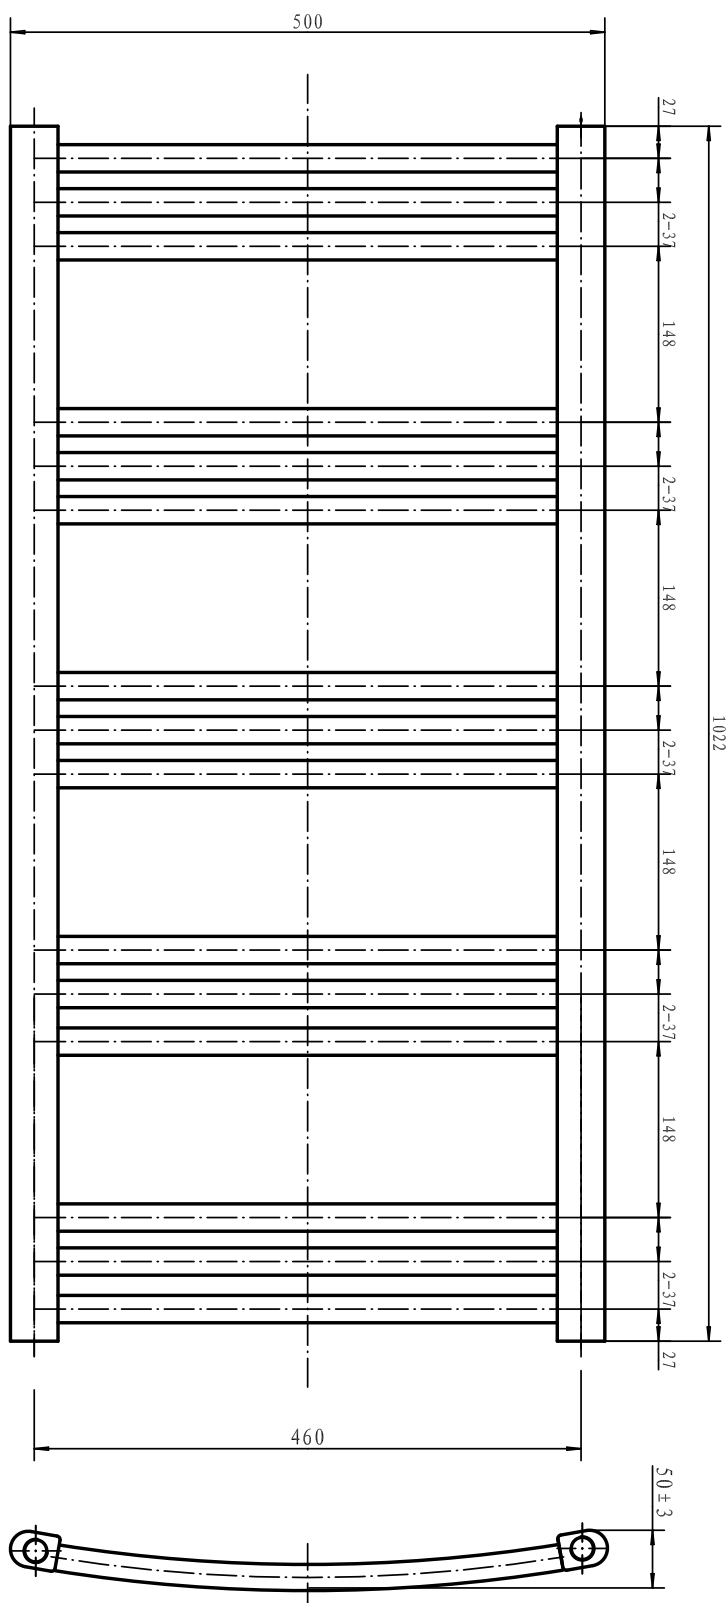

Scalda

H800 x B450 mm

Svängd modell, runda rör

Förkromad, Art nr 8759492

Scalda

H800 x B500 mm

Svängd modell, runda rör

Förkromad, Art nr 8759493

Scalda

H1 022 x D500 mm

Svängd modell, runda rör

Förkromad, Art nr 8759494

Scalda

H1 244 x B500 mm

Svängd modell, runda rör

Förkromad, Art nr 8759495

Scalda

H770 x B450 mm

Svängd modell, ovala rör

Förkromad, Art nr 8759496

Scalda

H770 x B500 mm

Svängd modell, ovala rör

Förkromad, Art nr 8759497

Scalda

H950 x B500 mm

Svängd modell, ovala rör

Förkromad, Art nr 8759498

Scalda

H1 180 x B500 mm

Svängd modell, ovala rör

Förkromad, Art nr 8759499