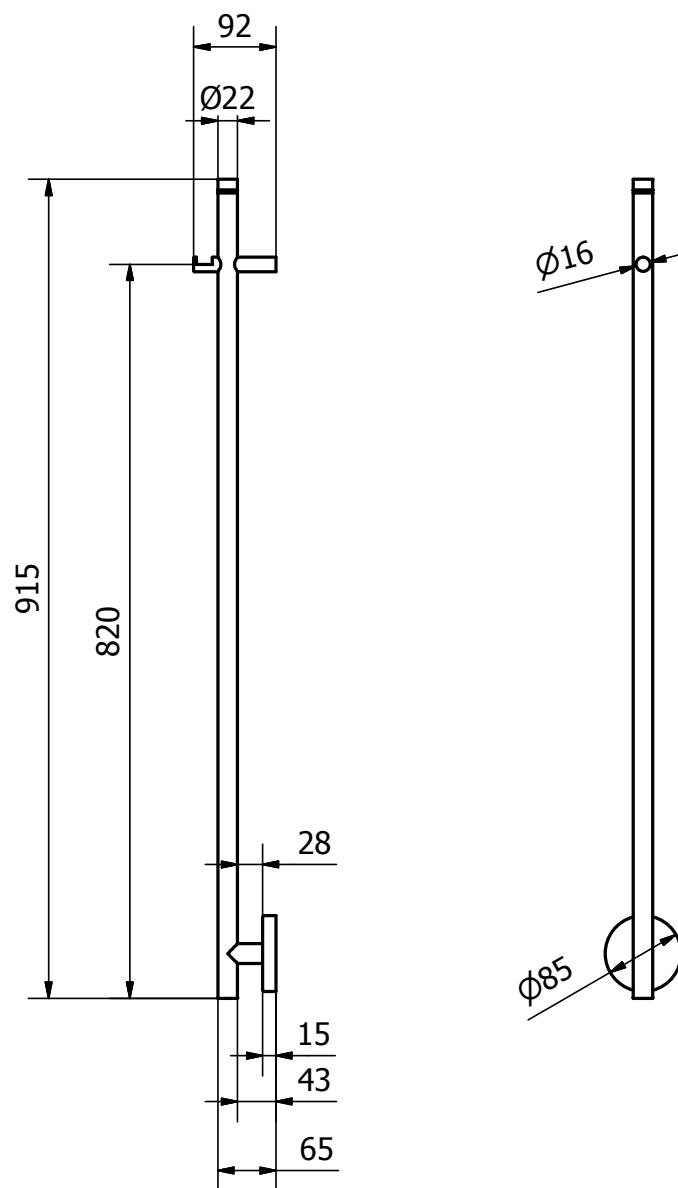

Scalda

H800 x B450 mm

Svängd modell, runda rör

Förkromad, Art nr 8759492

Scalda

H800 x B500 mm

Svängd modell, runda rör

Förkromad, Art nr 8759493

Fiamma

H800 x 505 mm

Förkromad, Art nr 8730253

Rod

H915 mm

Förkromad, Art nr 8754171

Svart, Art nr 8754394

Rod