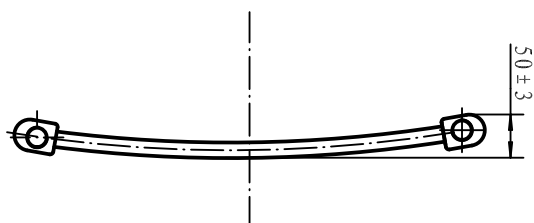

Scalda

H800 x B450 mm

Svängd modell, runda rör

Förkromad, Art nr 8759492

Scalda

H800 x B500 mm

Svängd modell, runda rör

Förkromad, Art nr 8759493

Scalda

H1 022 x D500 mm

Svängd modell, runda rör

Förkromad, Art nr 8759494

Scalda

H1 244 x B500 mm

Svängd modell, runda rör

Förkromad, Art nr 8759495

Scalda

H770 x B450 mm

Svängd modell, ovala rör

Förkromad, Art nr 8759496

Scalda

H770 x B500 mm

Svängd modell, ovala rör

Förkromad, Art nr 8759497