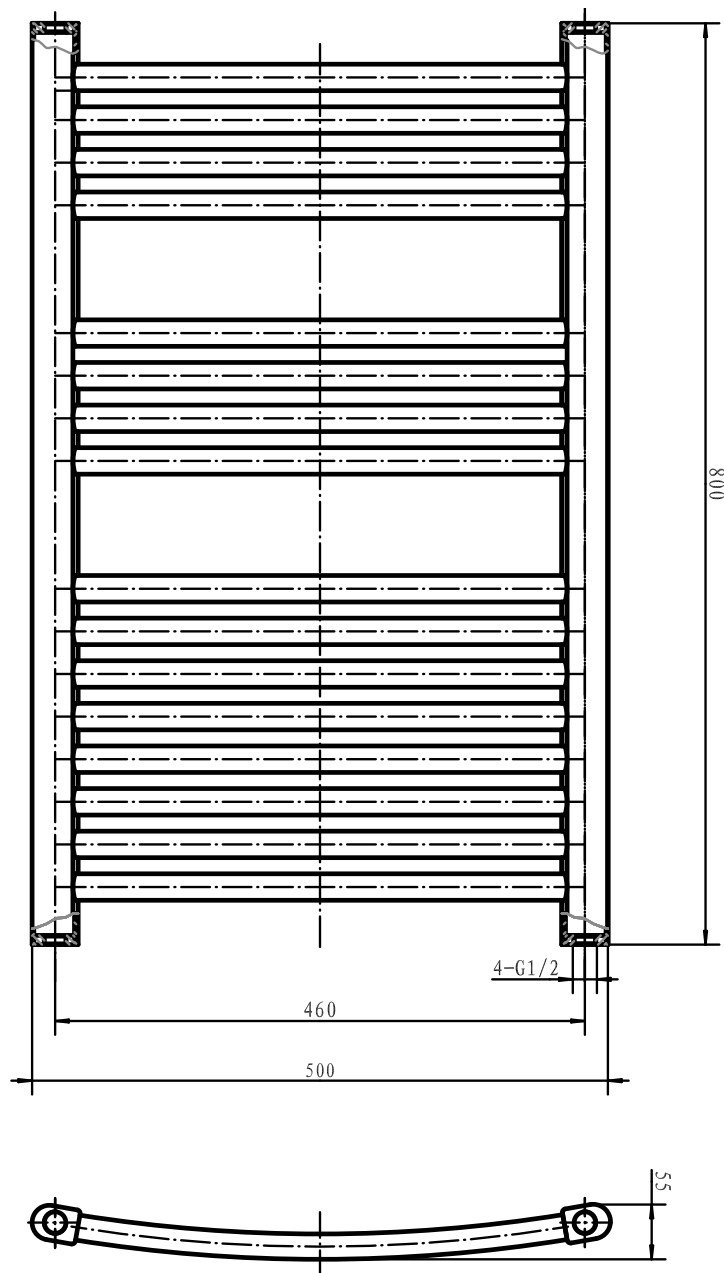

Caldo

H800 x B500 mm

Svängd modell, runda rör

Förkromad, Art nr 8760015