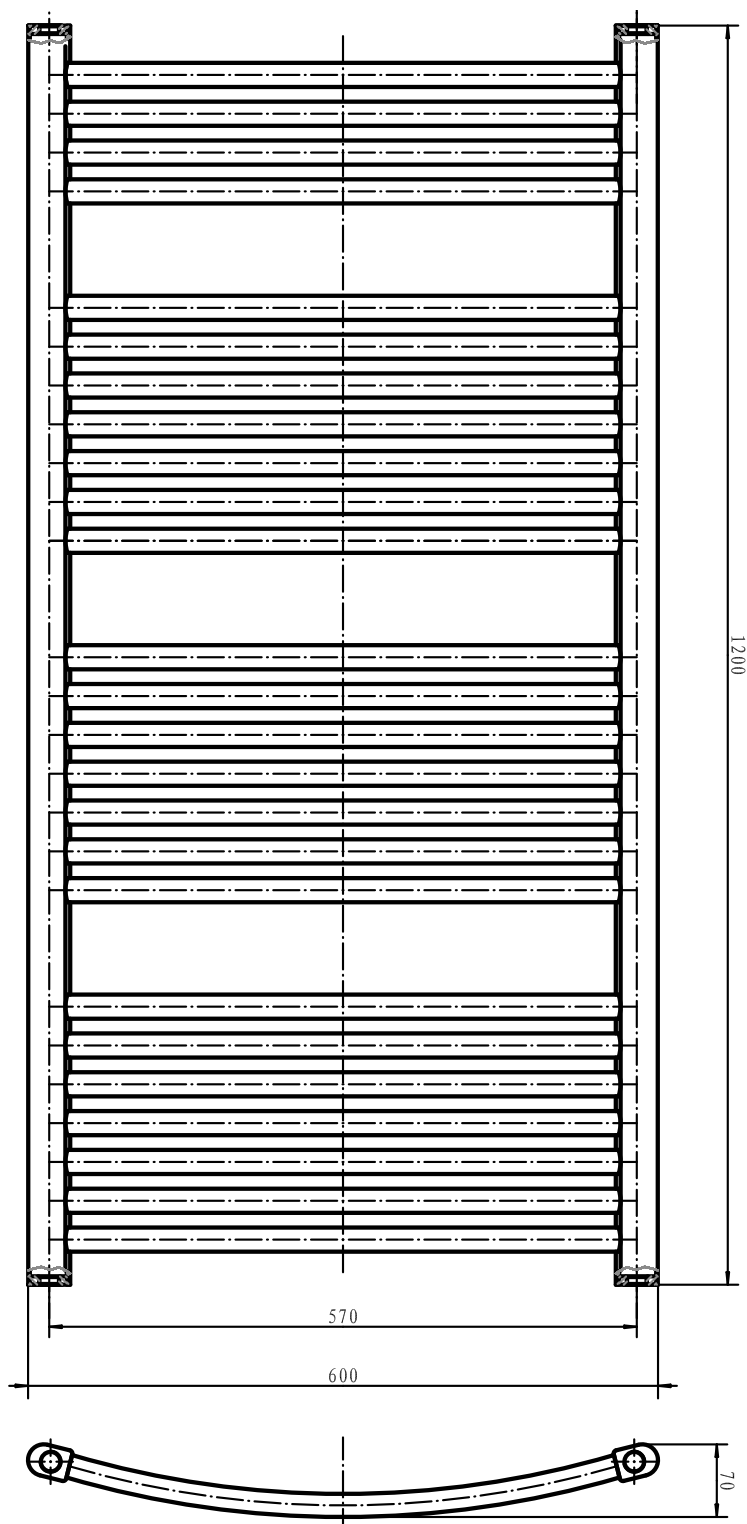

Caldo

H1 200 x B600 mm

Svängd modell, runda rör

Förkromad, Art nr 8760016