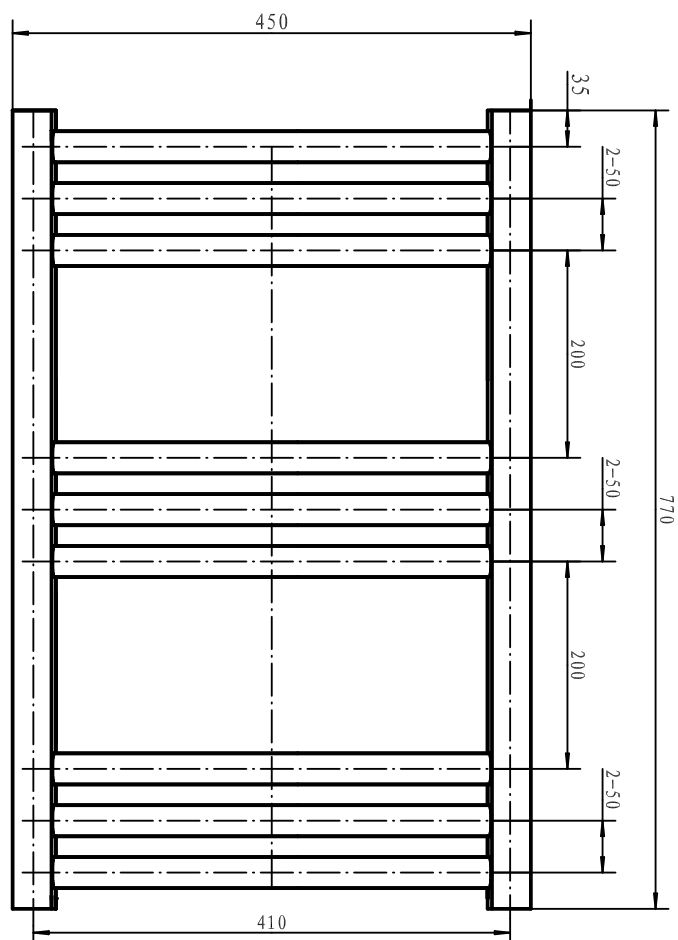

Scalda

H800 x B450 mm

Svängd modell, runda rör

Förkromad, Art nr 8759492

Scalda

H800 x B500 mm

Svängd modell, runda rör

Förkromad, Art nr 8759493

Scalda

H1 022 x D500 mm

Svängd modell, runda rör

Förkromad, Art nr 8759494

Scalda

H1 244 x B500 mm

Svängd modell, runda rör

Förkromad, Art nr 8759495

Scalda

H770 x B450 mm

Svängd modell, ovala rör

Förkromad, Art nr 8759496

Scalda

H770 x B500 mm

Svängd modell, ovala rör

Förkromad, Art nr 8759497