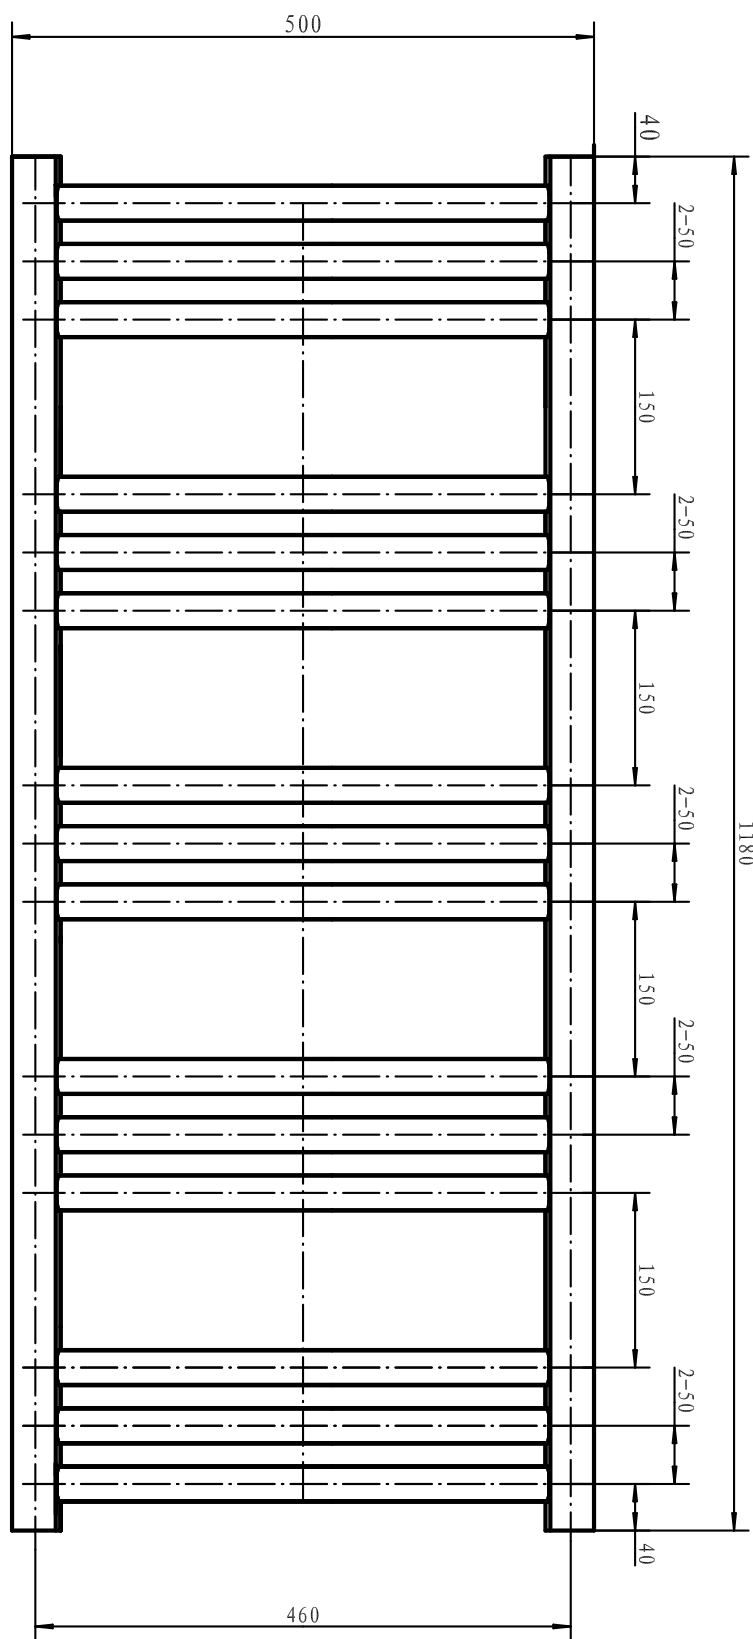

Scalda

H800 x B450 mm

Svängd modell, runda rör

Förkromad, Art nr 8759492

Scalda

H800 x B500 mm

Svängd modell, runda rör

Förkromad, Art nr 8759493

Scalda

H1 022 x D500 mm

Svängd modell, runda rör

Förkromad, Art nr 8759494

Scalda

H1 244 x B500 mm

Svängd modell, runda rör

Förkromad, Art nr 8759495

Scalda

H770 x B450 mm

Svängd modell, ovala rör

Förkromad, Art nr 8759496

Scalda

H770 x B500 mm

Svängd modell, ovala rör

Förkromad, Art nr 8759497

Scalda

H950 x B500 mm

Svängd modell, ovala rör

Förkromad, Art nr 8759498

Scalda

H1 180 x B500 mm

Svängd modell, ovala rör

Förkromad, Art nr 8759499