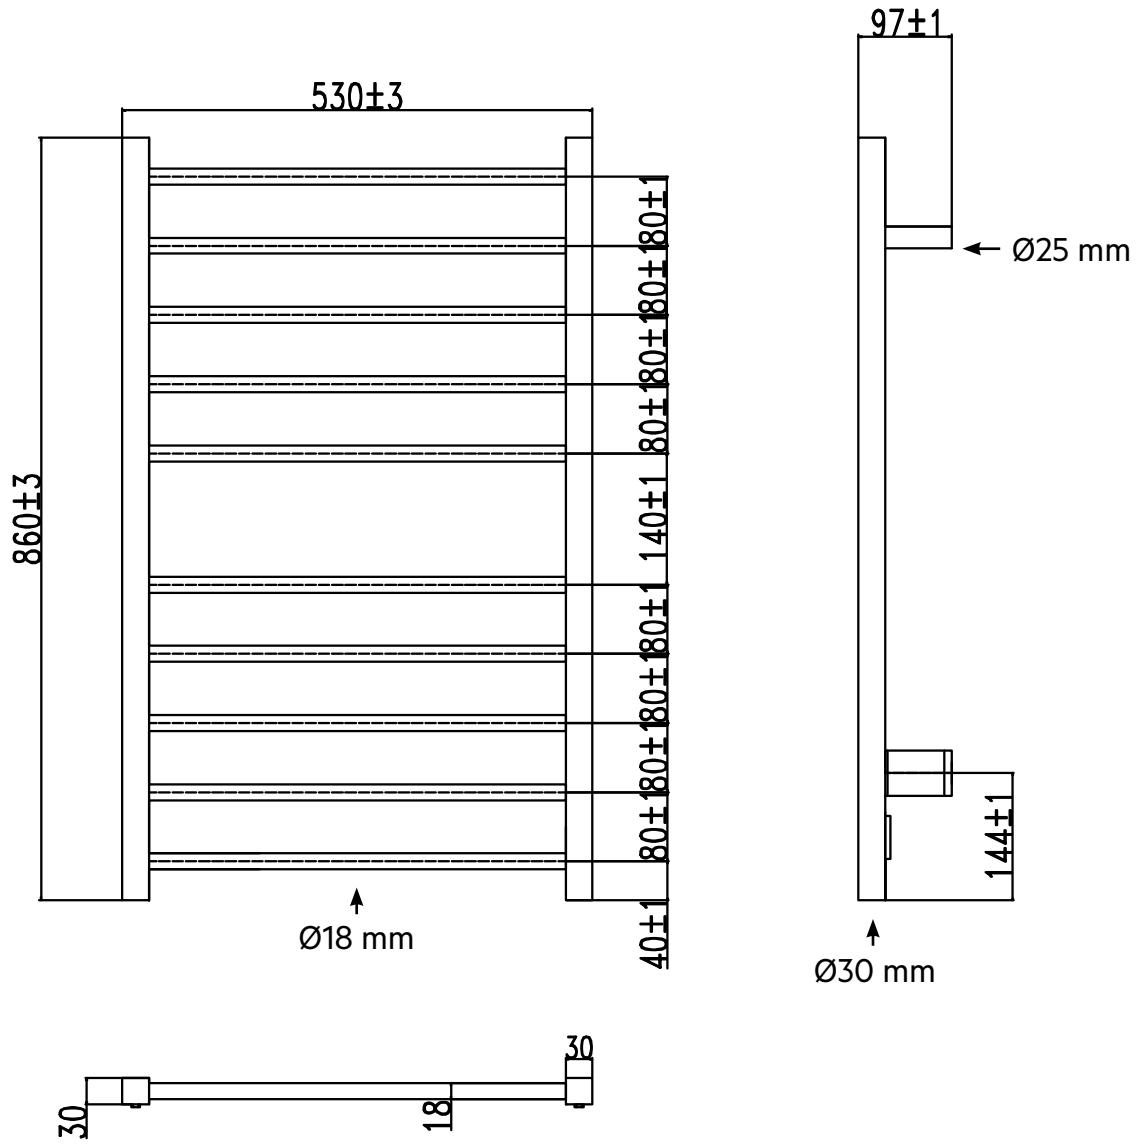

H1 515 mm

Förkromad, Art nr 8754172

Svart, Art nr 8754395

Ray

H700 x 530 mm

Rosfritt, Art nr 8754425

Ray

H860 x 530 mm

Rostfritt, Art nr 8754167

Ray

H700 x 530 mm

Rostfritt, Art nr 8754426

Ray

H860 x 530 mm

Rostfritt, Art nr 8754170

Ray