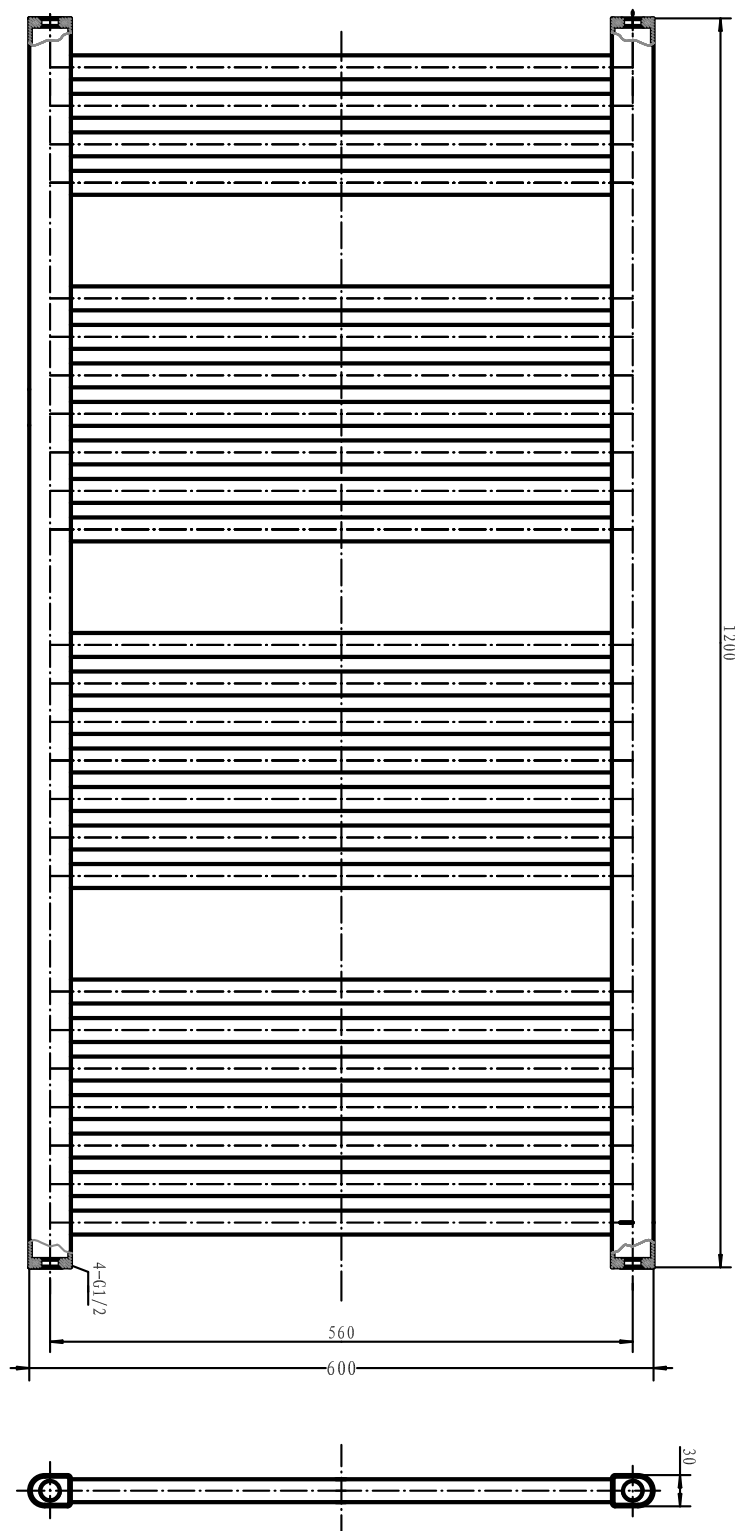

Caldo

H1 200 x B600 mm

Rak modell, runda rör

Förkromad, Art nr 876 00 14

Vit, Art nr 8760018