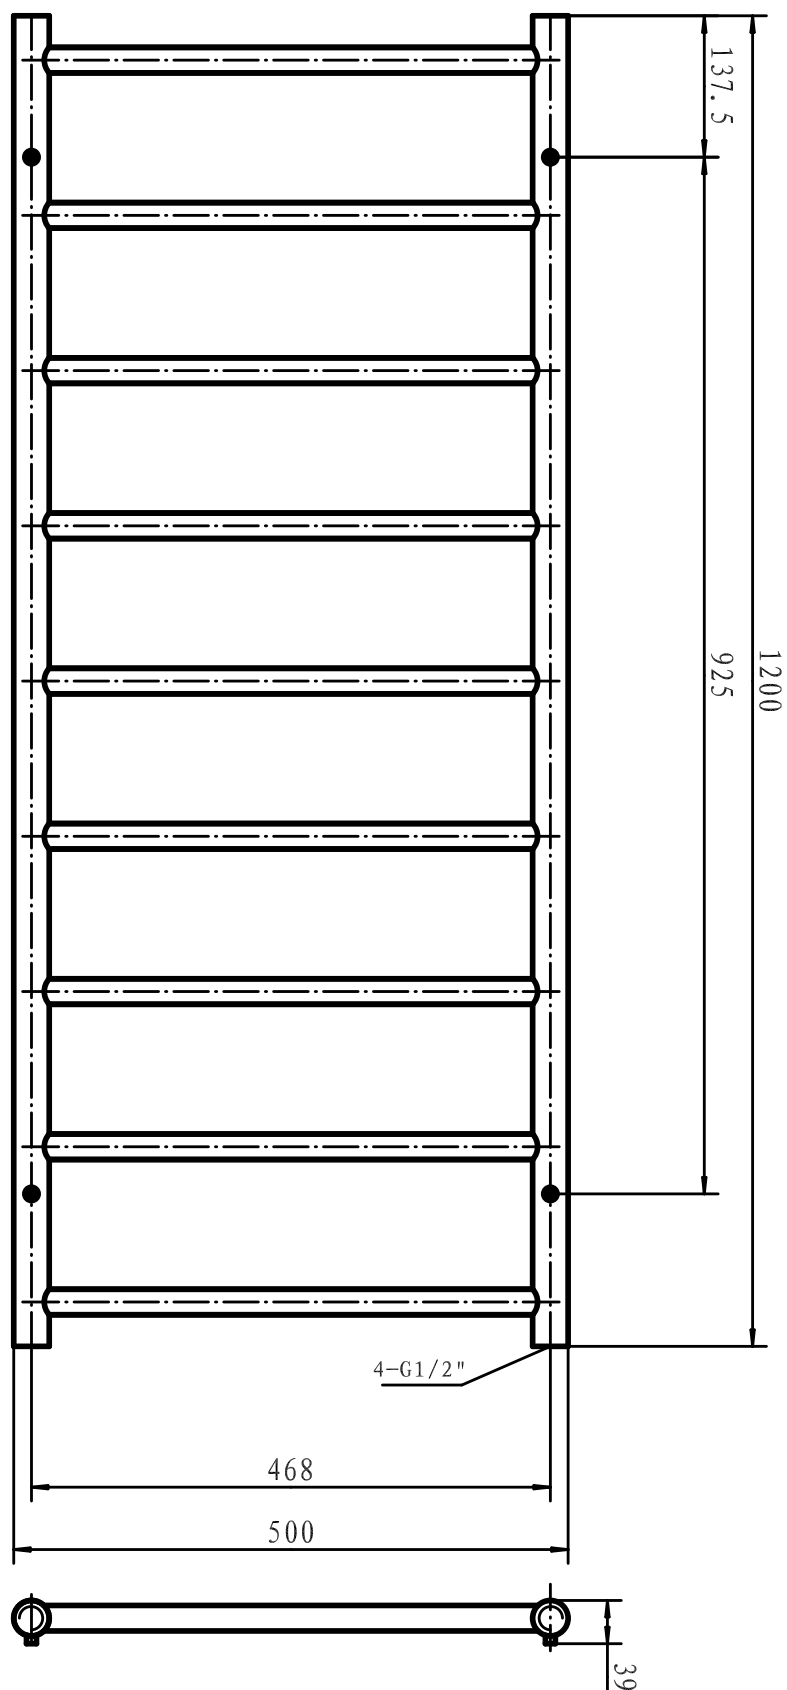

Vit, Art nr 8730319

Divario

H800 x B600 mm

Rak modell, runda rör

Förkromad, Art nr 8750342

Divario

H1 200 x B500 mm

Rak modell, runda rör