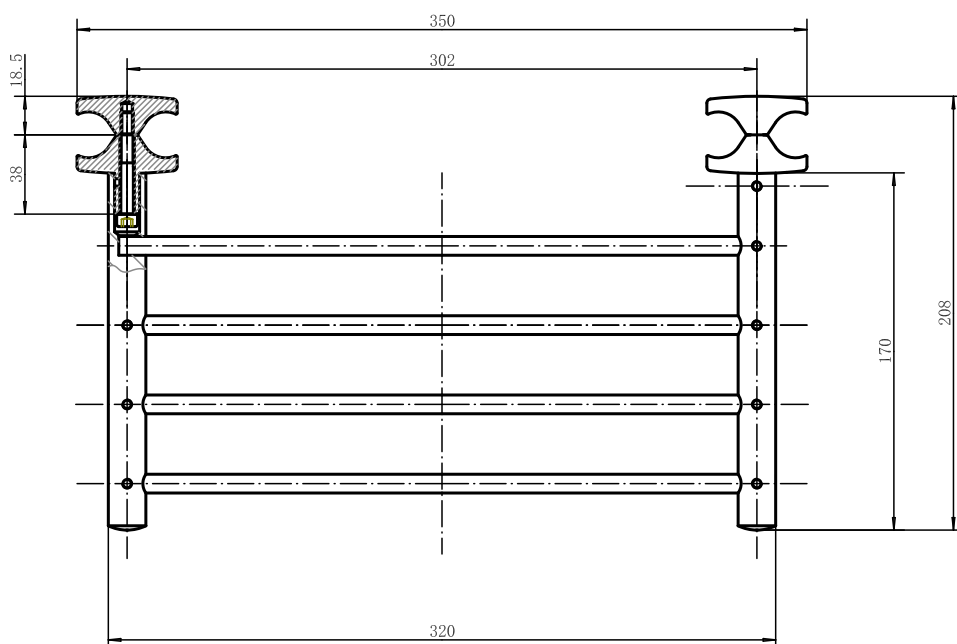

Handdukshylla

Längd 350 mm
För runda rör, rak modell
Art nr 8759340