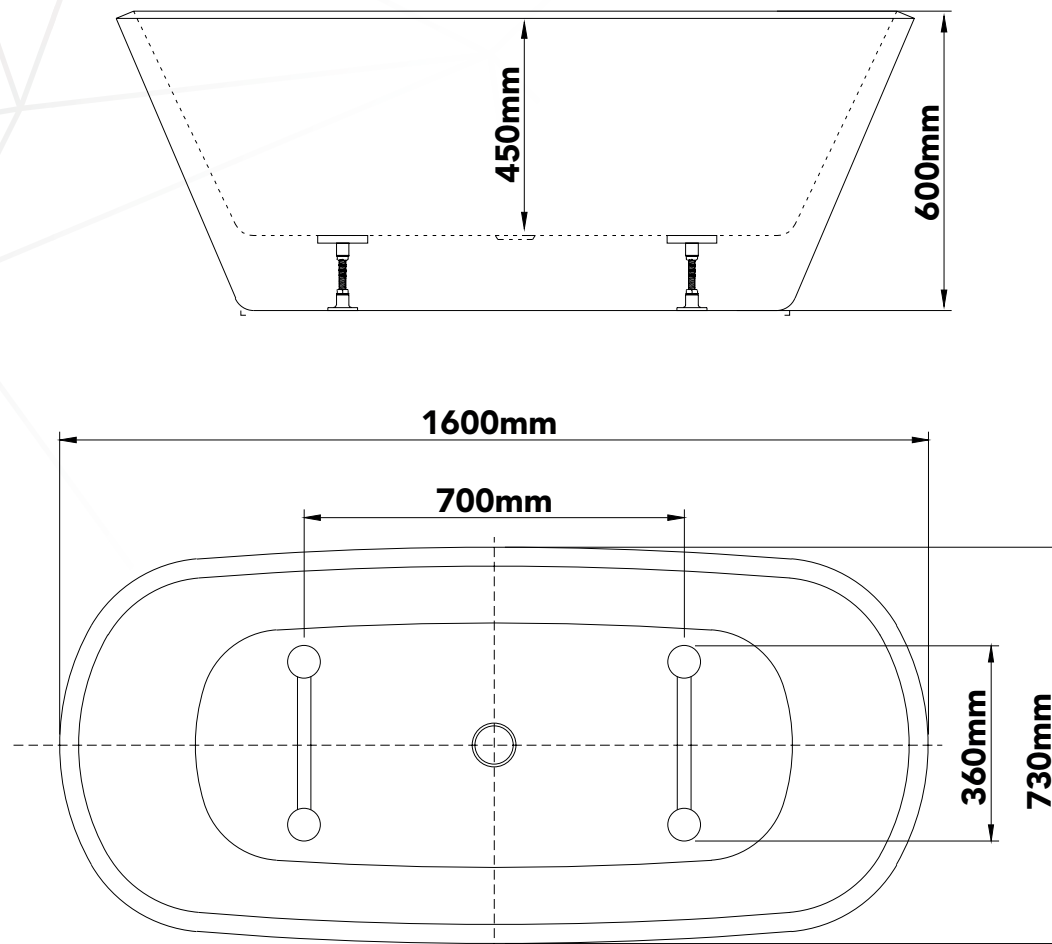

TRIVAS 1600

Capacity : 240L