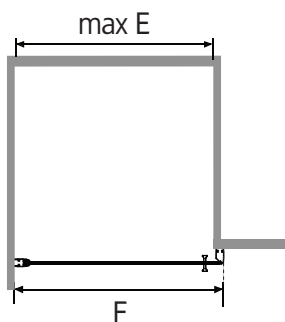

Hafa[®]

IglooPro[™] NISCH

Förlängningsprofil 30mm, för dörr
 Extension profile 30mm, for door
 Art. 1450362 alu, 1450376 svart/black

OBS! Ingår i vissa artiklar se *
 NOTE! Included in some articles see *

Hafa®

Model	A	Art	B	Max C	D	Max E	F
75	730-770	145 06 00, 145 06 04, 145 08 20	621	580	640	675-695	690-710
	730-800*	145 08 60, 145 08 70					
	730-830*	145 08 61, 145 08 71					
85	830-870	145 06 01, 145 06 05, 145 08 21	721	680	740	775-795	790-810
	830-900*	145 08 62, 145 08 72					
	830-930*	145 08 63, 145 08 73					
95	930-970	145 06 02, 145 06 06, 145 08 22	821	780	840	875-895	890-910
	930-1000*	145 08 64, 145 08 74					
	930-1030*	145 08 65, 145 08 75					
105	1030-1070	145 06 03, 145 06 07, 145 08 23	921	880	940	975-995	990-1010
	1030-1100*	145 08 66, 145 08 76					
	1030-1130*	145 08 67, 145 08 77					