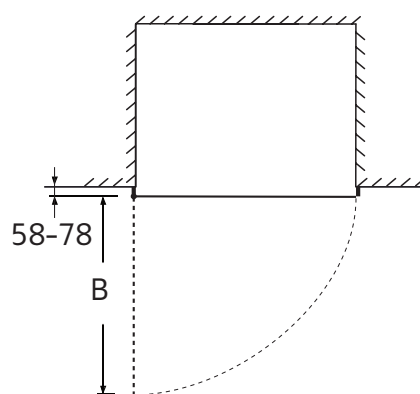

Hafa[®]

IglooPro[™] NISCH

Förlängningsprofil 30mm, för dörr
 Extension profile 30mm, for door
 Art. 1450362 alu, 1450376 svart/black

OBS! Ingår i vissa artiklar se *
 NOTE! Included in some articles see *

Hafa®

Model	A	Art	B	Max C	D	Max E	F
75	730-770	145 06 00, 145 06 04, 145 08 20	621	580	640	675-695	690-710
	730-800*	145 08 60, 145 08 70					
	730-830*	145 08 61, 145 08 71					
85	830-870	145 06 01, 145 06 05, 145 08 21	721	680	740	775-795	790-810
	830-900*	145 08 62, 145 08 72					
	830-930*	145 08 63, 145 08 73					
95	930-970	145 06 02, 145 06 06, 145 08 22	821	780	840	875-895	890-910
	930-1000*	145 08 64, 145 08 74					
	930-1030*	145 08 65, 145 08 75					
105	1030-1070	145 06 03, 145 06 07, 145 08 23	921	880	940	975-995	990-1010
	1030-1100*	145 08 66, 145 08 76					
	1030-1130*	145 08 67, 145 08 77					