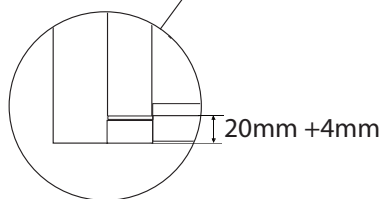

Hafa[®]

IglooPro[™] NISCH

Förlängningsprofil 30mm, för dörr
 Extension profile 30mm, for door
 Art. 1450362 alu, 1450376 svart/black

OBS! Ingår i vissa artiklar se *
 NOTE! Included in some articles see *

Hafa®

Model	A	Art	B	Max C	D	Max E	F
75	730-770	145 06 00, 145 06 04, 145 08 20	621	580	640	675-695	690-710
	730-800*	145 08 60, 145 08 70					
	730-830*	145 08 61, 145 08 71					
85	830-870	145 06 01, 145 06 05, 145 08 21	721	680	740	775-795	790-810
	830-900*	145 08 62, 145 08 72					
	830-930*	145 08 63, 145 08 73					
95	930-970	145 06 02, 145 06 06, 145 08 22	821	780	840	875-895	890-910
	930-1000*	145 08 64, 145 08 74					
	930-1030*	145 08 65, 145 08 75					
105	1030-1070	145 06 03, 145 06 07, 145 08 23	921	880	940	975-995	990-1010
	1030-1100*	145 08 66, 145 08 76					
	1030-1130*	145 08 67, 145 08 77					