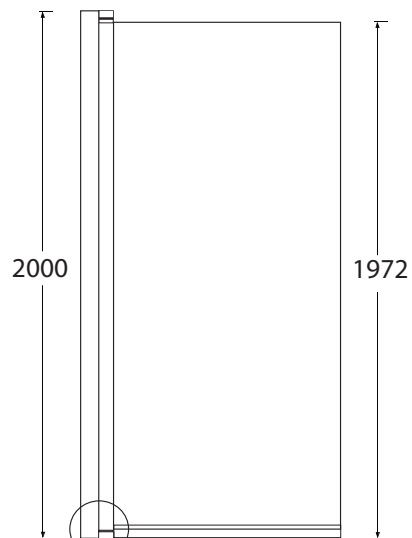

Hafa[®]

IglooPro[™] NISCH

Förlängningsprofil 30mm, för dörr
 Extension profile 30mm, for door
 Art. 1450362 alu, 1450376 svart/black

OBS! Ingår i vissa artiklar se *
 NOTE! Included in some articles see *

Hafa®

Model	A	Art	B	Max C	D	Max E	F
75	730-770	145 06 00, 145 06 04, 145 08 20	621	580	640	675-695	690-710
	730-800*	145 08 60, 145 08 70					
	730-830*	145 08 61, 145 08 71					
85	830-870	145 06 01, 145 06 05, 145 08 21	721	680	740	775-795	790-810
	830-900*	145 08 62, 145 08 72					
	830-930*	145 08 63, 145 08 73					
95	930-970	145 06 02, 145 06 06, 145 08 22	821	780	840	875-895	890-910
	930-1000*	145 08 64, 145 08 74					
	930-1030*	145 08 65, 145 08 75					
105	1030-1070	145 06 03, 145 06 07, 145 08 23	921	880	940	975-995	990-1010
	1030-1100*	145 08 66, 145 08 76					
	1030-1130*	145 08 67, 145 08 77					