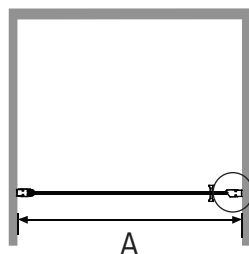

Hafa[®]

IglooPro[™] NISCH

Förlängningsprofil 30mm, för dörr
 Extension profile 30mm, for door
 Art. 1450362 alu, 1450376 svart/black

OBS! Ingår i vissa artiklar se *
 NOTE! Included in some articles see *

Hafa®

Model	A	Art	B	Max C	D	Max E	F
75	730-770	145 06 00, 145 06 04, 145 08 20	621	580	640	675-695	690-710
	730-800*	145 08 60, 145 08 70					
	730-830*	145 08 61, 145 08 71					
85	830-870	145 06 01, 145 06 05, 145 08 21	721	680	740	775-795	790-810
	830-900*	145 08 62, 145 08 72					
	830-930*	145 08 63, 145 08 73					
95	930-970	145 06 02, 145 06 06, 145 08 22	821	780	840	875-895	890-910
	930-1000*	145 08 64, 145 08 74					
	930-1030*	145 08 65, 145 08 75					
105	1030-1070	145 06 03, 145 06 07, 145 08 23	921	880	940	975-995	990-1010
	1030-1100*	145 08 66, 145 08 76					
	1030-1130*	145 08 67, 145 08 77					