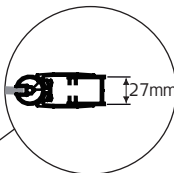

Hafa[®]

IglooPro[™] NISCH

Förlängningsprofil 30mm, för dörr
 Extension profile 30mm, for door
 Art. 1450362 alu, 1450376 svart/black

OBS! Ingår i vissa artiklar se *
 NOTE! Included in some articles see *

Hafa®

Model	A	Art	B	Max C	D	Max E	F
75	730-770	145 06 00, 145 06 04, 145 08 20	621	580	640	675-695	690-710
	730-800*	145 08 60, 145 08 70					
	730-830*	145 08 61, 145 08 71					
85	830-870	145 06 01, 145 06 05, 145 08 21	721	680	740	775-795	790-810
	830-900*	145 08 62, 145 08 72					
	830-930*	145 08 63, 145 08 73					
95	930-970	145 06 02, 145 06 06, 145 08 22	821	780	840	875-895	890-910
	930-1000*	145 08 64, 145 08 74					
	930-1030*	145 08 65, 145 08 75					
105	1030-1070	145 06 03, 145 06 07, 145 08 23	921	880	940	975-995	990-1010
	1030-1100*	145 08 66, 145 08 76					
	1030-1130*	145 08 67, 145 08 77					