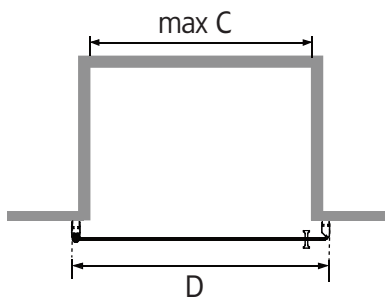

Hafa[®]

IglooPro[™] NISCH

Förlängningsprofil 30mm, för dörr
 Extension profile 30mm, for door
 Art. 1450362 alu, 1450376 svart/black

OBS! Ingår i vissa artiklar se *
 NOTE! Included in some articles see *

Hafa®

Model	A	Art	B	Max C	D	Max E	F
75	730-770	145 06 00, 145 06 04, 145 08 20	621	580	640	675-695	690-710
	730-800*	145 08 60, 145 08 70					
	730-830*	145 08 61, 145 08 71					
85	830-870	145 06 01, 145 06 05, 145 08 21	721	680	740	775-795	790-810
	830-900*	145 08 62, 145 08 72					
	830-930*	145 08 63, 145 08 73					
95	930-970	145 06 02, 145 06 06, 145 08 22	821	780	840	875-895	890-910
	930-1000*	145 08 64, 145 08 74					
	930-1030*	145 08 65, 145 08 75					
105	1030-1070	145 06 03, 145 06 07, 145 08 23	921	880	940	975-995	990-1010
	1030-1100*	145 08 66, 145 08 76					
	1030-1130*	145 08 67, 145 08 77					