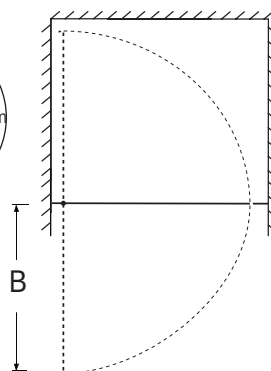

Hafa[®]

IglooPro[™] NISCH

Förlängningsprofil 30mm, för dörr
 Extension profile 30mm, for door
 Art. 1450362 alu, 1450376 svart/black

OBS! Ingår i vissa artiklar se *
 NOTE! Included in some articles see *

Hafa®

Model	A	Art	B	Max C	D	Max E	F
75	730-770	145 06 00, 145 06 04, 145 08 20	621	580	640	675-695	690-710
	730-800*	145 08 60, 145 08 70					
	730-830*	145 08 61, 145 08 71					
85	830-870	145 06 01, 145 06 05, 145 08 21	721	680	740	775-795	790-810
	830-900*	145 08 62, 145 08 72					
	830-930*	145 08 63, 145 08 73					
95	930-970	145 06 02, 145 06 06, 145 08 22	821	780	840	875-895	890-910
	930-1000*	145 08 64, 145 08 74					
	930-1030*	145 08 65, 145 08 75					
105	1030-1070	145 06 03, 145 06 07, 145 08 23	921	880	940	975-995	990-1010
	1030-1100*	145 08 66, 145 08 76					
	1030-1130*	145 08 67, 145 08 77					