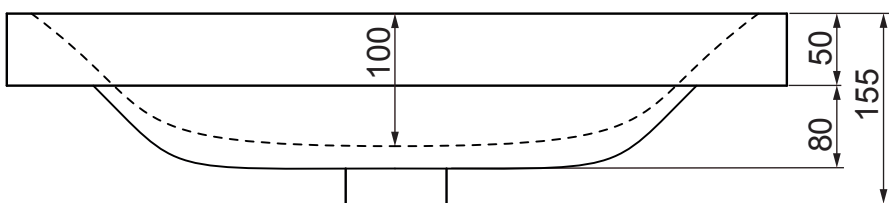

NORO[®]

(mm)

RELOUNGE
600