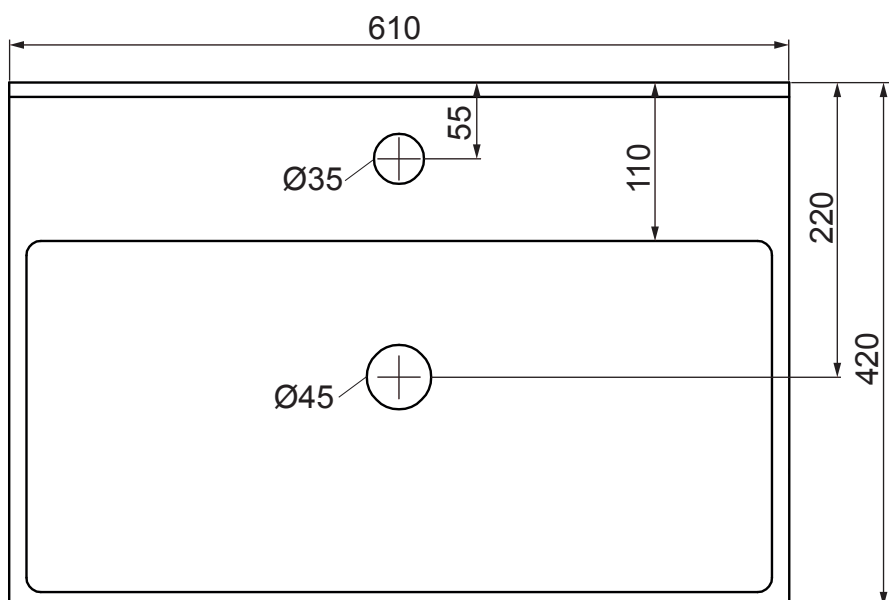

NORO[®]

(mm)

RELOUNGE
600