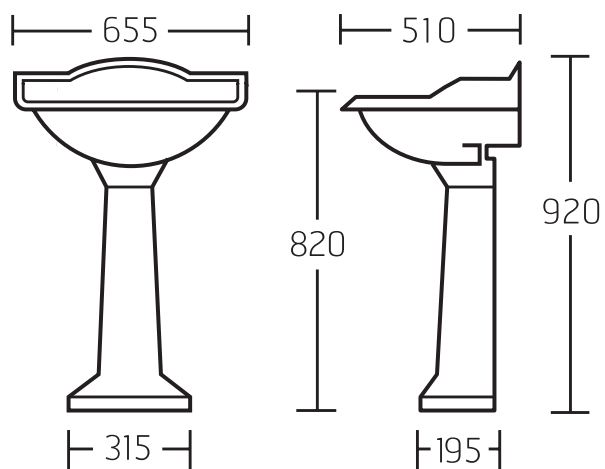

Tvättfat 781W-1, 782W-1 och piedestal 785W

ART.NR. 781W-1, 782W-1, 785W

Material: Vitt porslin

Obs, till detta tvättfat passar endast blandare 1937C andra fabrikat måste först prövas.

782W-1+785W

781W-1+785W