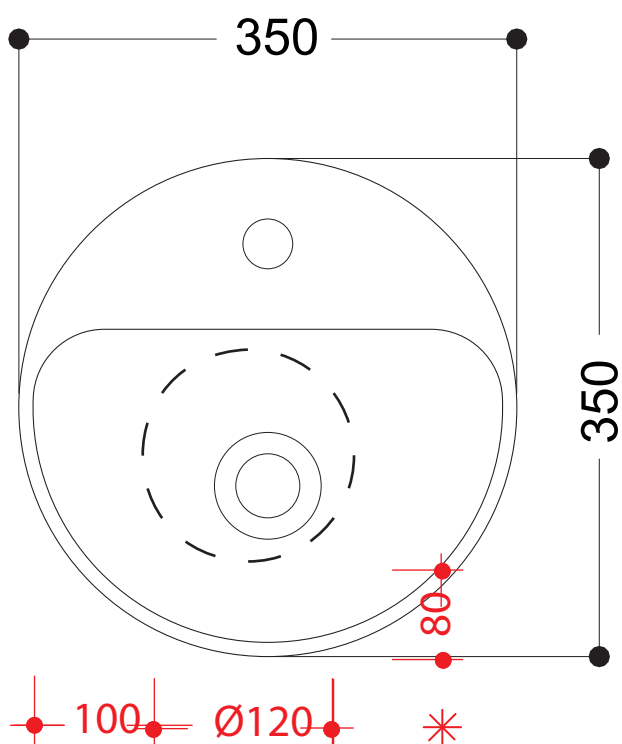

Axa Rondo 1035 Normal bad- vask

Varenr.: 20615
VVS nr.: 622700035

Materiale: Porcelæn
Farve: Hvid
Monteringsmulighed: På bord
Hanehul: Ja
Overløb: Ja
Bundventil medfølger: Nej
Glaceret bagside: Ja
Vægt: 8,5 kg

LAVABO®

* Anbefalet udskæring ved placering på
bordplade.
OBS: Brug altid den leverede vask som
skabelon!