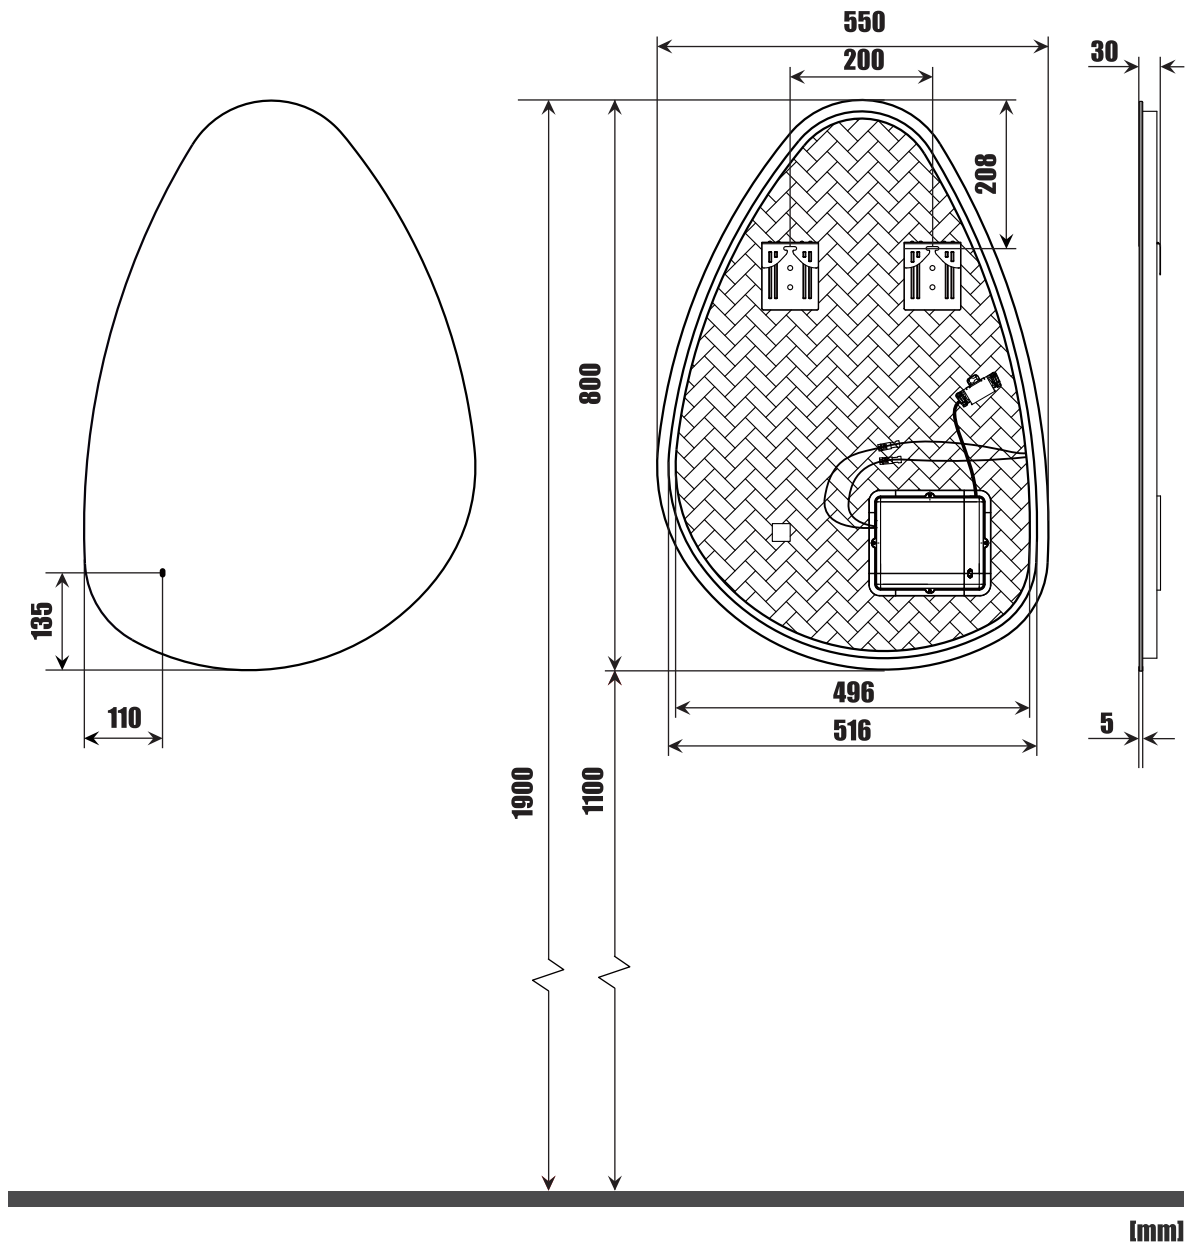

GLOW PEBBLE

550

- SE Installationsmått
- FI Asennusmitat
- NO Installasjonsmål
- DK Installationsmål
- GB Measurements For Installation

Glow Pebble 550
Art. nr.: 320161

NORO[®]