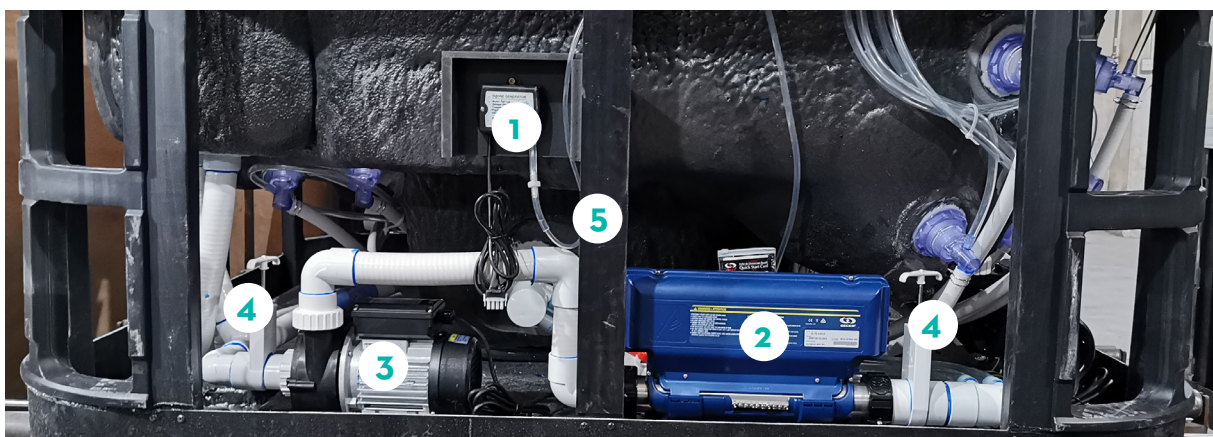

1. Översikt komponenter

OBS! Bilden visar ett exempel på hur det kan se ut bakom serviceluckan. Placering och modell av komponenter kan skilja sig åt beroende på årsmodell och utförande.