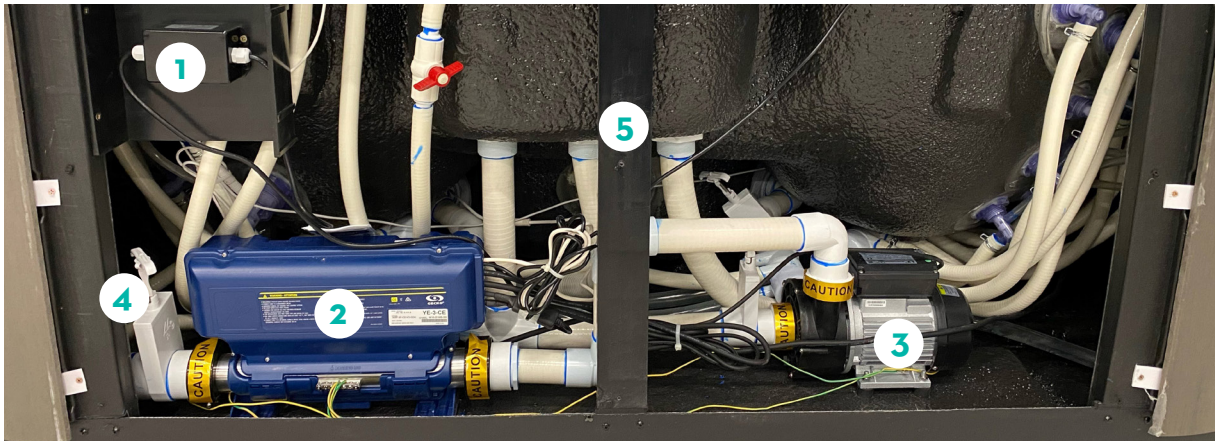

Mer information finns på www.swebad.se
Du kan ringa oss på telefon +46 10-204 20 10

Handboken finns på swebad.se
eller om du skannar QR-koden!

1. Översikt komponenter

1. UV-rening (OBS UV-tub ej med på bild, finns bakom styrboxen)
2. Styrenhet inkl. värmare
3. Cirkulationspump
4. Avstängningsventil
5. Stomme
6. Vred till vattenfall
7. Effektvred
8. Reglagevred
9. Filterhus
10. Inlopp jetpump
11. Utlopp för cirkulation
12. Inlopp för cirkulation
13. Display
14. Vattenjets rygg
15. LED-belysning
16. Dryckesbricka
17. Tömningsventil (beroende på årsmodell)
18. ID-bricka (beroende på årsmodell)
19. ABS-botten
20. Laminar jets
21. Nackkudde