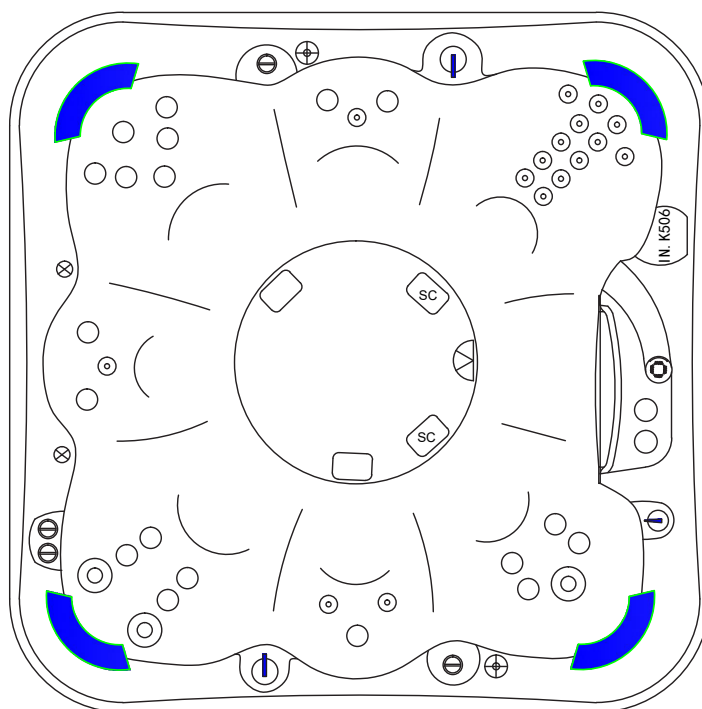

3. Munstycken och belysning

Symbol	Art.nr.	Benämning	Antal
⊙	127157	Munstycke Direktverkande Swebad 127mm	3
○	127155	Munstycke Direktverkande Swebad 76mm	19
⊙	127153	Munstycke Direktverkande Swebad 50mm	16
⊖	125965	Effektvred Swebad	4
⊖	125967	Reglagevred Swebad 50mm	2
⊙	125963	Vattenfall Swebad	1
□	125968	In-/Utlopp Swebad 50mm	4
△	124874	Bottenlampa Glasparti	1
⊖	125966	Vred Vattenfall Swebad	1
⊗	91047969	Munstycke Laminar	2
⊕	126120	LED Dryckesbricka Swebad	2
⤴	125397	Nackkudde Swebad Grå	4