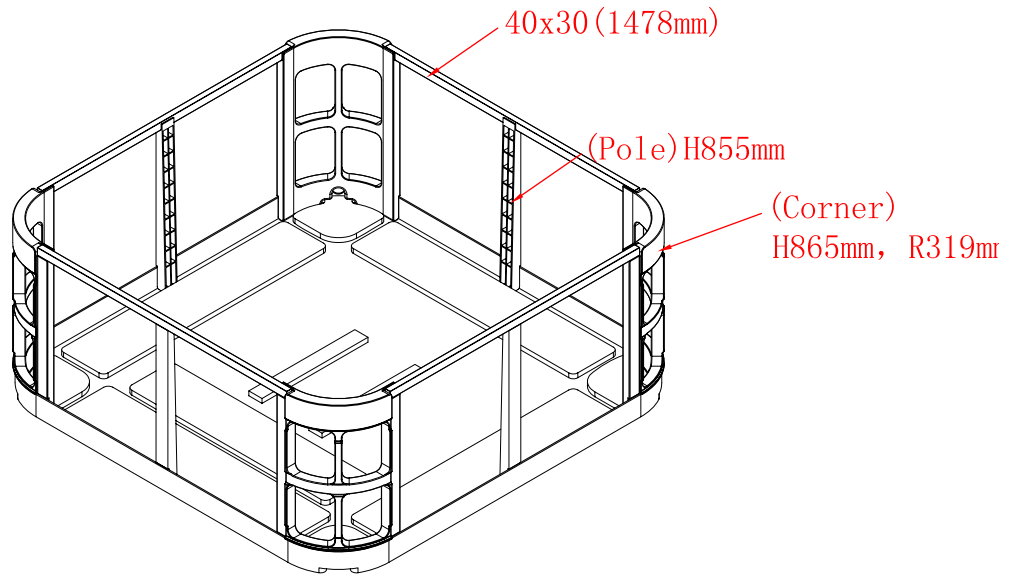

5. Ram och stomme

Safir