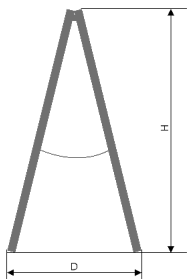

Kombistege Proffs

Kombistege proffs är tillverkad av kraftig aluminium i I-profil. Stegen kan användas som utskjut och som fristående kombistege. Den har skyddande glidskydd i gummi, för ett extra säkert grepp.

Stegen levereras med 1000mm stegbreddare.

- Kan användas som utskjut- & fristående kombistege
- Ytterstegens bredd är 510mm
- Innerstegens bredd är 430mm

Art.nr	Benämning	Steg	Min. Höjd [H]	Max. Höjd [H]	Bredd [B]	Förp.mått	Vikt
YS-340	Kombistege proffs 4m	2x8	2470mm	4000mm	510mm	2472x514x115	11kg
YS-350	Kombistege proffs 5m	2x9	2750mm	5000mm	510mm	2775x514x115	12kg
YS-360	Kombistege proffs 6m	2x11	3380mm	6000mm	510mm	3377x514x115	14,5kg
YS-370	Kombistege proffs 7m	2x13	3900mm	7000mm	510mm	3950x516x115	20kg
YS-380	Kombistege proffs 8m	2x14	4240mm	8000mm	510mm	4279x515x115	27kg
YS-390	Kombistege proffs 9m	2x17	5130mm	9000mm	510mm	5160x516x115	32kg
YS-310	Kombistege proffs 10m	2x19	5724mm	10000mm	510mm	5770x516x115	36kg