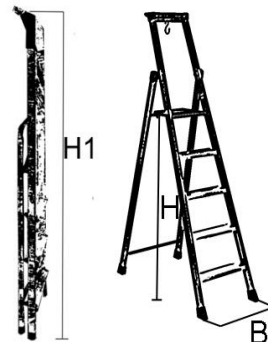

TRAPPSTEGE PROFFS GLASFIBER 310

- Vagnstycken tillverkade i glasfiber.
- Steg i aluminium.
- Stegdjup 80 mm
- Testad till 30 000 volt

Mått i millimeter

Art.nr	Antal steg	B	H	H1	Vikt, kg	EAN
310-3	3	430	700	1390	6,5	7393000310037
310-5	5	485	1100	1890	9,0	7393000310051
310-7	7	435	1600	2390	12	7393000310075